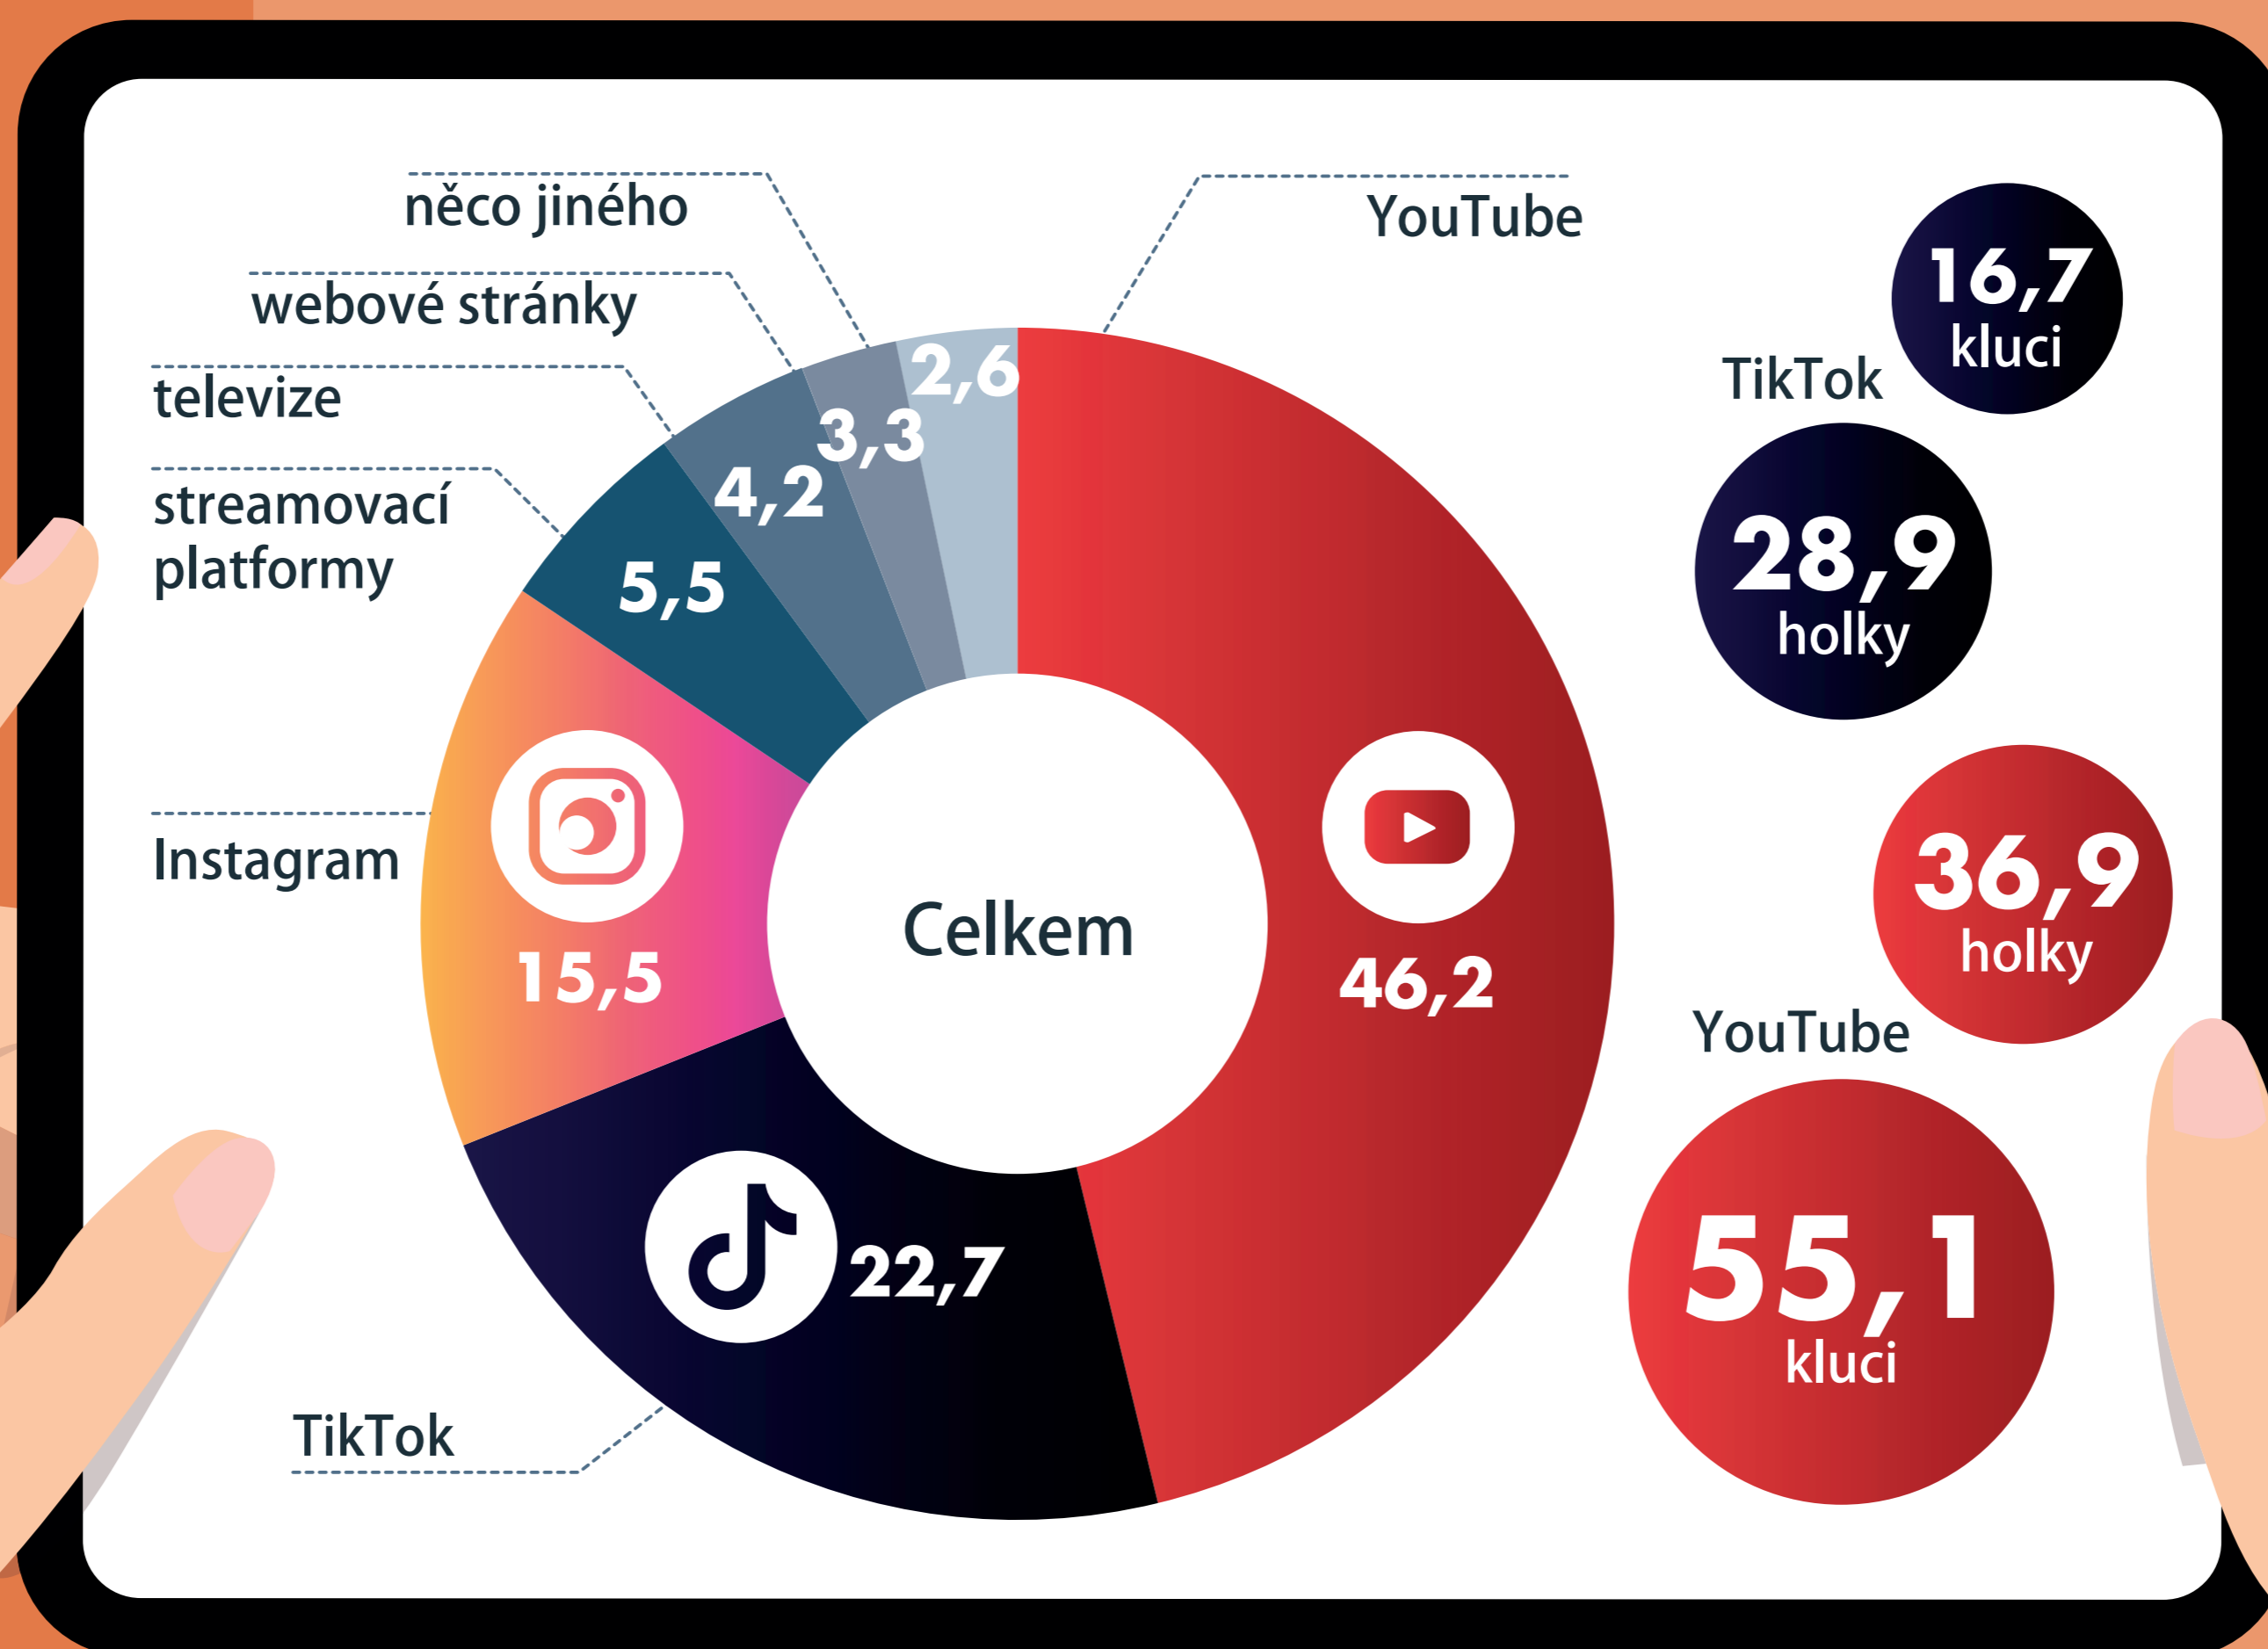

02

Informace

Využil/a jsi někdy chat GPT nebo podobný nástroj umělé inteligence?

Kde nejčastěji sleduješ videa?

Odkud se nejčastěji dozvídáš o tom, co se děje ve světě nebo v Česku?

ČESKÝ STATISTICKÝ ÚŘAD

Zdroj: Minisčítání 2025. Všechny uvedené hodnoty jsou v %.