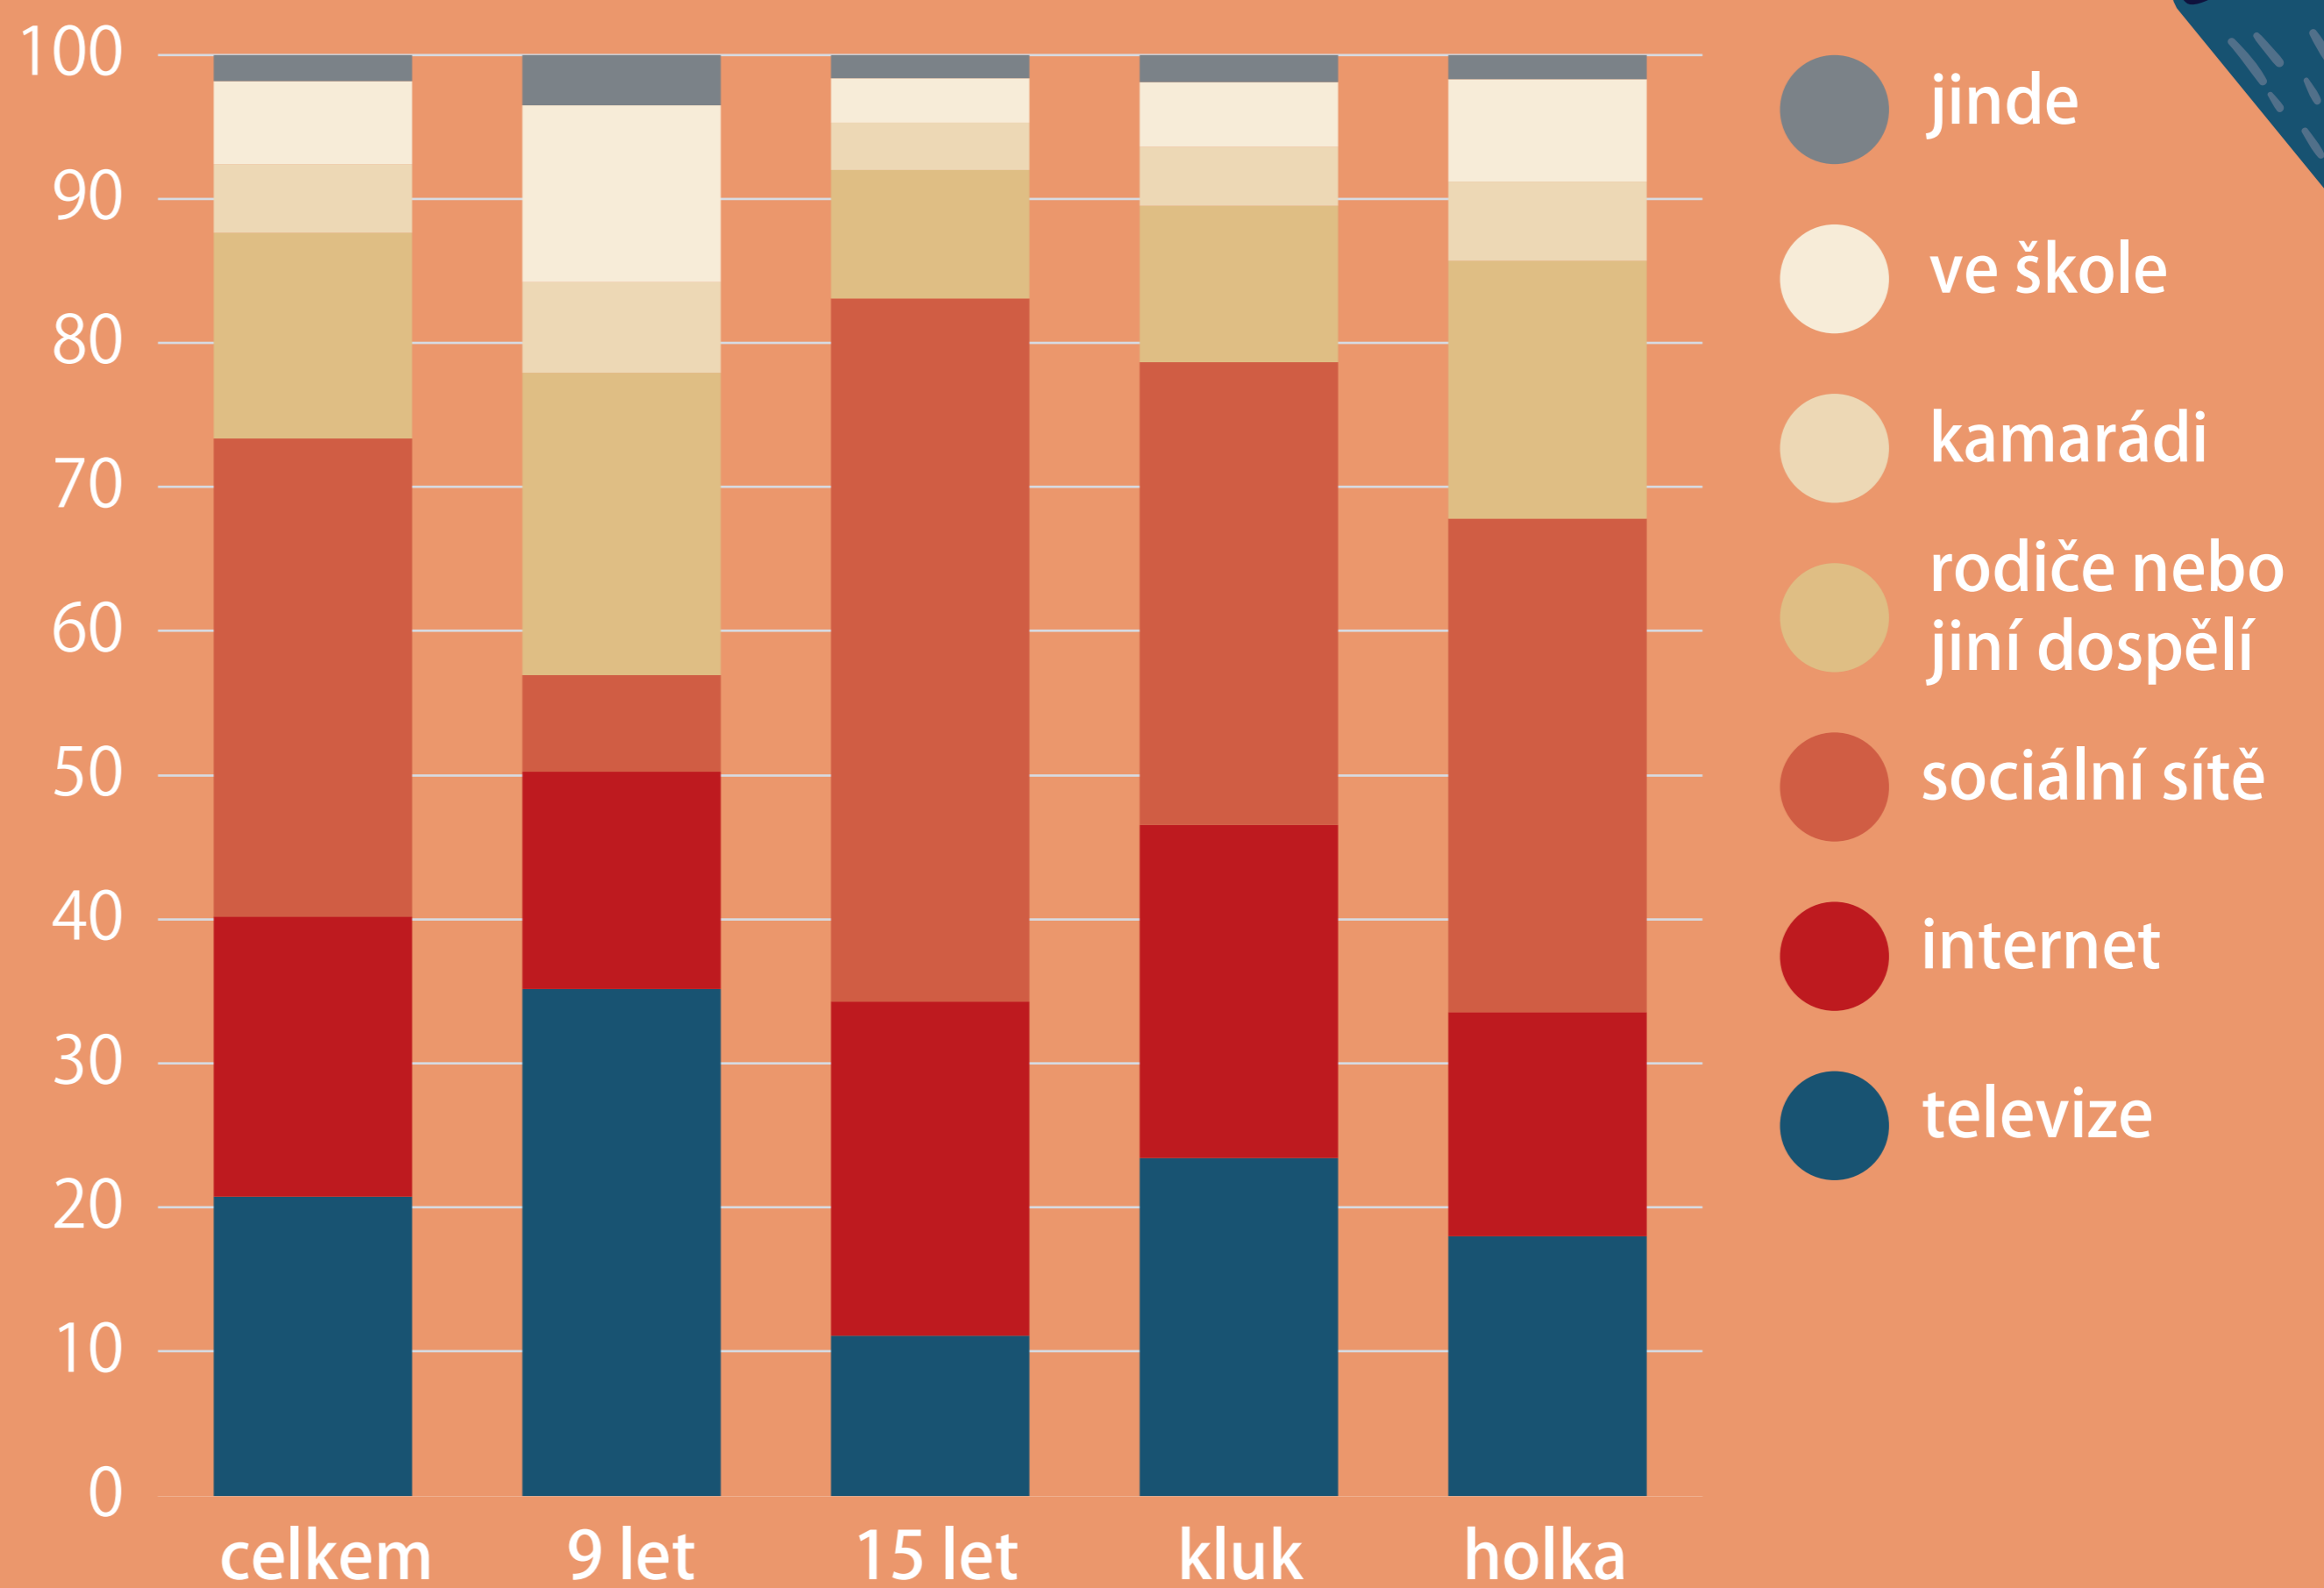

02

Informace

Využil/a jsi někdy chat GPT nebo podobný nástroj umělé inteligence?

Kde nejčastěji sleduješ videa?

Odkud se nejčastěji dozvídáš o tom, co se děje ve světě nebo v Česku?

ČESKÝ STATISTICKÝ ÚŘAD

Zdroj: Minisčítání 2025. Všechny uvedené hodnoty jsou v %.