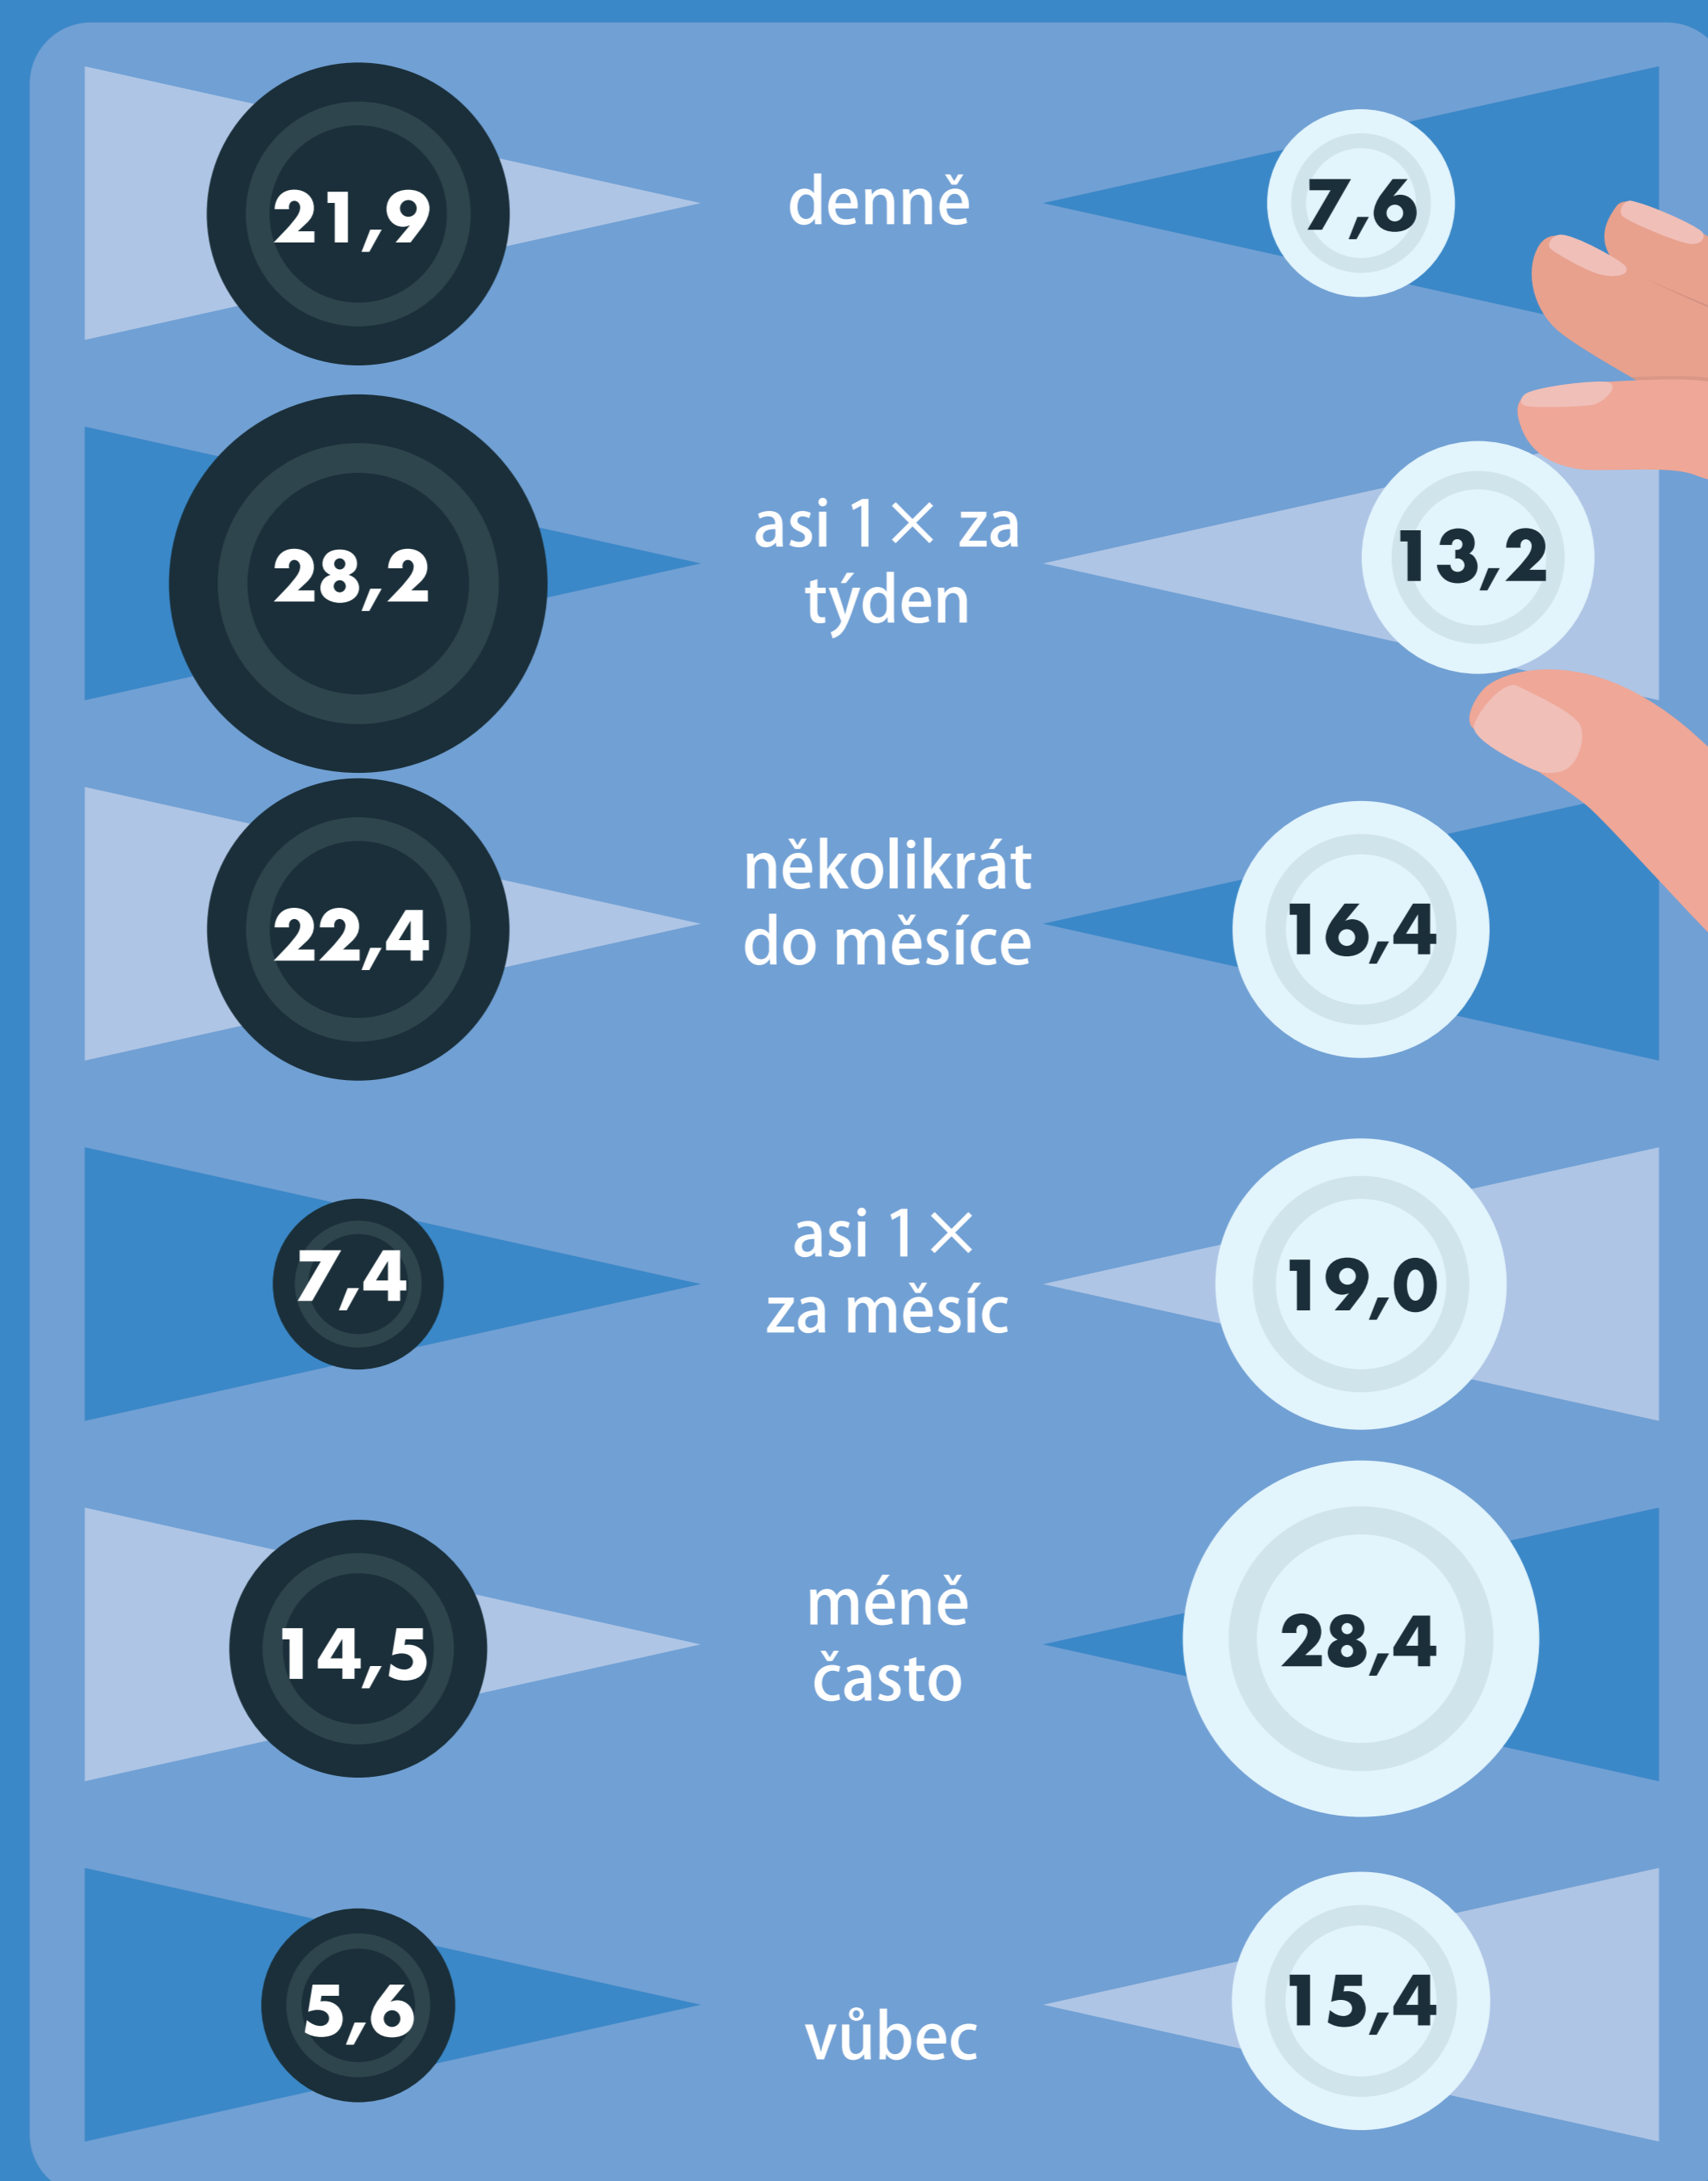

# Deskové hry

**Jak často hraješ hry?**

(deskové/stolní/karetní hry ne na PC/tabletu/mobilu)

**8,5**  
vůbec

**12,3**  
denně

**21,5**  
asi 1×  
za týden

**21,0**  
několikrát  
do měsíce

**15,1**  
asi 1×  
za měsíc

**21,6**  
méně  
často

**9 let**

**15 let**

ČESKÝ  
STATISTICKÝ  
ÚŘAD

**Zdroj:**

Minisčítání 2025.  
Všechny uvedené  
hodnoty jsou v %.