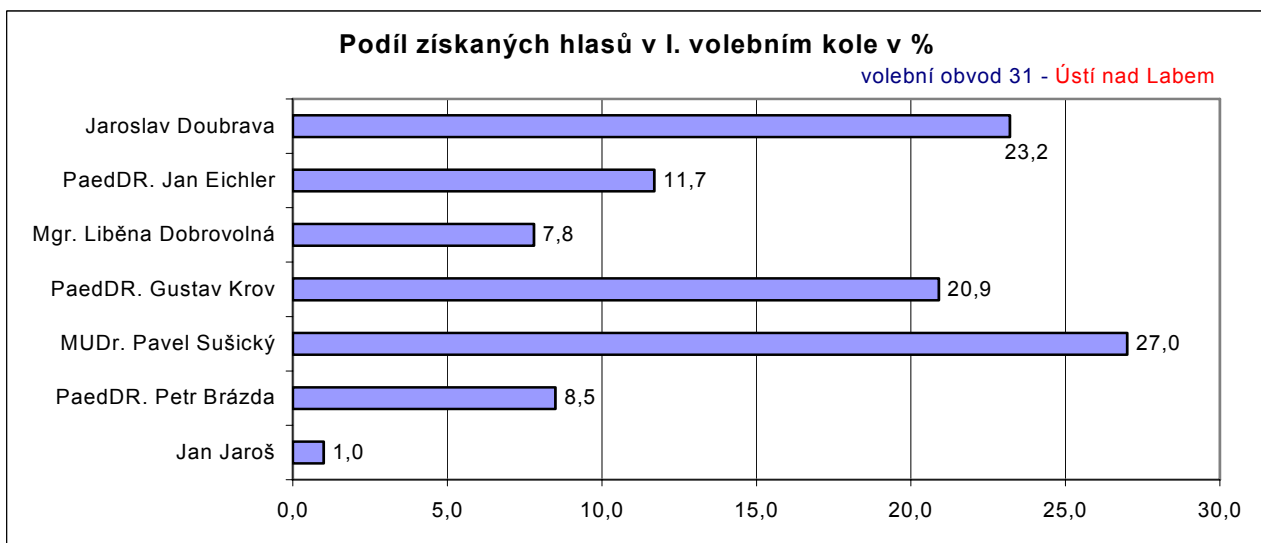

## Volby do Senátu Parlamentu ČR ve volebním obvodě 31 - Ústí nad Labem v roce 2010

Výsledky I. kola

Příjmení	Jméno	Titul	Navrhující strana	Hlasy absolutně	% hlasů
<b>Doubrava</b>	<b>Jaroslav</b>		<b>Severočeši.cz</b>	<b>7 391</b>	<b>23,2</b>
Eichler	Jan	PaedDR.	Strana Zdraví Sportu Prosperity	3 728	11,7
Dobrovolná	Liběna	Mgr.	TOP 09	2 500	7,8
Krov	Gustav	PaedDR.	Česká strana sociálně demokratická	6 656	20,9
<b>Sušický</b>	<b>Pavel</b>	<b>MUDr.</b>	<b>Občanská demokratická strana</b>	<b>8 625</b>	<b>27,0</b>
Brázda	Petr	PaedDR.	Komunistická strana Čech a Moravy	2 700	8,5
Jaroš	Jan		Křesťanská a demokratická unie - Československá strana lidová	321	1,0

## Volby do Senátu Parlamentu ČR ve volebním obvodě 31 - Ústí nad Labem v roce 2010

Výsledky II. kola

Příjmení	Jméno	Titul	Navrhující strana	Hlasy absolutně	% hlasů
<b>Doubrava</b>	<b>Jaroslav</b>		<b>Severočeši.cz</b>	<b>11 602</b>	<b>56,0</b>
Sušický	Pavel	MUDr.	Občanská demokratická strana	9 125	44,0