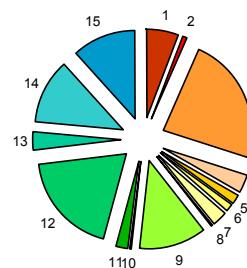

Výsledky voleb do zastupitelstva města Ústí nad Labem konaných ve dnech 15. a 16. října 2010

Počet obyvatel k 1.1.2010: 95 477

Volený počet zastupitelů: 37

Počet platných kandidátů: 513

Počet kandidátů na jeden mandát: 13,86

Počet voličů: 75 588

Účast ve volbách: 25 163 voličů, tj. 33,29%

Průměrný počet hlasů voliče: 32,81

Seznam volebních stran

Výlos. pořadí	Název volební strany	Počet hlasů		Počet mandátů		Počet kandidátů	
		absol.	v %	absol.	v %	celkem	úspěšnost
1	Severočeši.cz	49 150	5,95	2	5,41	37	5,41
2	Strana pro ekologii a zdraví	5 489	0,66	-	-	37	-
3	Česká str.sociálně demokrat.	192 890	23,37	11	29,73	37	29,73
4	Strana zelených	28 257	3,42	-	-	37	-
5	Alternativa pro občany	13 298	1,61	-	-	37	-
6	Evropská str.důstojného stáří	11 857	1,44	-	-	37	-
7	Věci veřejné	22 710	2,75	-	-	36	-
8	Křesť.demokr.unie-Čs.str.lid.	2 134	0,26	-	-	15	-
9	Komunistická str.Čech a Moravy	100 739	12,20	5	13,51	37	13,51
10	Strana Práv Občanů ZEMANOVCÍ	3 240	0,39	-	-	19	-
11	Česká pirátská strana	17 148	2,08	-	-	36	-
12	Občanská demokratická strana	156 838	19,00	9	24,32	37	24,32
13	Suverenita-blok J.Bobošíkové	26 159	3,17	-	-	37	-
14	Str.Zdraví Sportu Prosperity	99 839	12,09	5	13,51	37	13,51
15	TOP 09	95 774	11,60	5	13,51	37	13,51

Platné hlasy podle volebních stran
a jejich vylosovaného pořadí