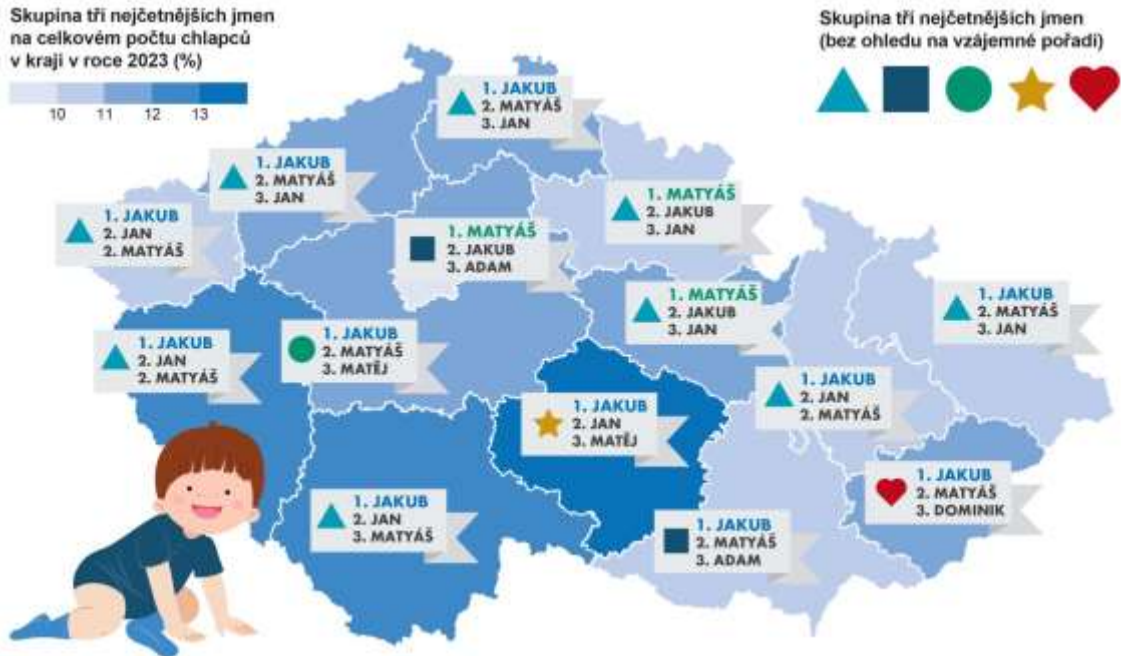

KOMENTÁŘ

Kontakt:

Monika Raušerová
Krajská správa ČSÚ v Ústí nad Labem
e-mail: monika.rauserova@czso.cz
tel.: 472 706 121