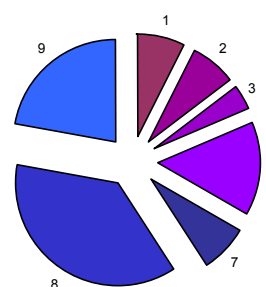

Přidělené mandáty podle volebních stran
a jejich vylosovaného pořadí

Zvolení členové zastupitelstva

pořadí	Kandidát volební strany název	Příjmení, jméno, titul	Navržen stranou	Člen strany	Počet hlasů	Procento úspěšnosti	Údaje o zvoleném zastupiteli		
							věk	bydliště	povolání
1	VV s podporou živnostníků	Pínka Petr MUDr.	NK	BEZPP	751	9,5	47	Pokratice	lékař
1	VV s podporou živnostníků	Tvrdlík Jaroslav	NK	BEZPP	728	9,2	47	Předměstí	místostarosta Litoměřic důchodce, politik Zdrav. města
2	Strana zelených	Hermann Petr Mgr.	SZ	BEZPP	1 015	12,8	67	Litoměřice-Město	ředitel školy, místostarosta
2	Strana zelených	Červín Václav Mgr.	SZ	SZ	981	12,4	40	Pokratice	místostarosta města
3	Křesť.demokr.unie-Čs.str.lid.	Landa Jiří	KDU-ČSL	KDU-ČSL	1 333	16,8	52	Předměstí	učitel
6	Komunistická str.Čech a Moravy	Dušek Zdeněk PaedDr.	KSČM	KSČM	1 430	18,0	57	Předměstí	vedoucí prodeje
6	Komunistická str.Čech a Moravy	Kadeřábek František	KSČM	KSČM	1 417	17,9	62	Předměstí	primář oddělení ortopedie
6	Komunistická str.Čech a Moravy	Knotek Václav	KSČM	KSČM	1 293	16,3	63	Pokratice	zástupce ředitele ZŠ
6	Komunistická str.Čech a Moravy	Pávková Alena	KSČM	KSČM	1 160	14,6	29	Předměstí	starosta
7	TOP 09	Procházka Vladislav MUDr.	TOP 09	TOP 09	1 082	13,6	47	Litoměřice-Město	ředitel nemocnice
7	TOP 09	Hrdina Martin Mgr.	TOP 09	BEZPP	732	9,2	34	Předměstí	lékař
8	Občanská demokratická strana	Chlupáč Ladislav Mgr.	ODS	ODS	3 616	45,6	58	Předměstí	zubní lékař
8	Občanská demokratická strana	Vysoudil Leoš MUDr.	ODS	BEZPP	2 981	37,6	38	Předměstí	ekonom ve zdravotnictví
8	Občanská demokratická strana	Kubec Petr MUDr.	ODS	ODS	2 875	36,3	42	Předměstí	manažer
8	Občanská demokratická strana	Kejř Pavel MUDr.	ODS	ODS	2 811	35,5	57	Předměstí	ekonom
8	Občanská demokratická strana	Lončák Radek Ing.	ODS	ODS	2 788	35,2	45	Předměstí	jednatel společnosti
8	Občanská demokratická strana	Krejza Karel Mgr.	ODS	ODS	2 706	34,1	42	Předměstí	vysokoškolský pedagog
8	Občanská demokratická strana	Soldatková Martina Ing.	ODS	ODS	2 618	33,0	35	Předměstí	ředitel TSM
8	Občanská demokratická strana	Grmela Milan Ing.	ODS	ODS	2 597	32,8	40	Předměstí	lékař
8	Občanská demokratická strana	Bezděka Zdeněk Ing.	ODS	ODS	2 586	32,6	59	Pokratice	ekon. nám., soud. znalec v ob.ek.
8	Občanská demokratická strana	Elman Ivo Ing.	ODS	ODS	2 508	31,6	47	Předměstí	zástupce ředitele zákl. školy
9	Česká str.sociálně demokrat.	Mezian Hassan MUDr.	ČSSD	ČSSD	2 075	26,2	63	Předměstí	genetický inženýr, učitel
9	Česká str.sociálně demokrat.	Kestřánek Vladimír Ing.	ČSSD	BEZPP	1 832	23,1	44	Předměstí	jednatel společnosti
9	Česká str.sociálně demokrat.	Hošek Petr Mgr.	ČSSD	ČSSD	1 692	21,3	33	Předměstí	podnikatelka
9	Česká str.sociálně demokrat.	Znojemský Lukáš Ing.	ČSSD	ČSSD	1 591	20,1	30	Předměstí	
9	Česká str.sociálně demokrat.	Szántó Jan	ČSSD	ČSSD	1 510	19,0	46	Předměstí	
9	Česká str.sociálně demokrat.	Lexová Helena	ČSSD	ČSSD	1 444	18,2	51	Předměstí