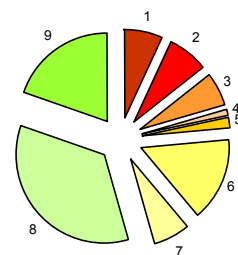

Výsledky voleb do zastupitelstva města Litoměřice konaných ve dnech 15. a 16. října 2010

Počet obyvatel k 1.1.2010: 23 629

Volený počet zastupitelů: 27

Počet platných kandidátů: 229

Počet kandidátů na jeden mandát: 8,48

Počet voličů: 19 695

Účast ve volbách: 7 929 voličů, tj. 40,26%

Průměrný počet hlasů voliče: 24,62

Seznam volebních stran

Výlos. pořadí	Název volební strany	Počet hlasů		Počet mandátů		Počet kandidátů	
		absol.	v %	absol.	v %	celkem	úspěšnost
1	VV s podporou živnostníků	13 477	6,90	2	7,41	27	7,41
2	Strana zelených	14 759	7,56	2	7,41	27	7,41
3	Křesť.demokr.unie-Čs.str.lid.	11 743	6,01	1	3,70	27	3,70
4	"STAROSTOVÉ A NEZÁVISLÍ"	2 067	1,06	-	-	14	-
5	Masarykova demokratická strana	4 056	2,08	-	-	26	-
6	Komunistická str.Čech a Moravy	30 032	15,38	4	14,81	27	14,81
7	TOP 09	12 618	6,46	2	7,41	27	7,41
8	Občanská demokratická strana	67 971	34,81	10	37,04	27	37,04
9	Česká str.sociálně demokrat.	38 518	19,73	6	22,22	27	22,22

Platné hlasy podle volebních stran
a jejich vylosovaného pořadí