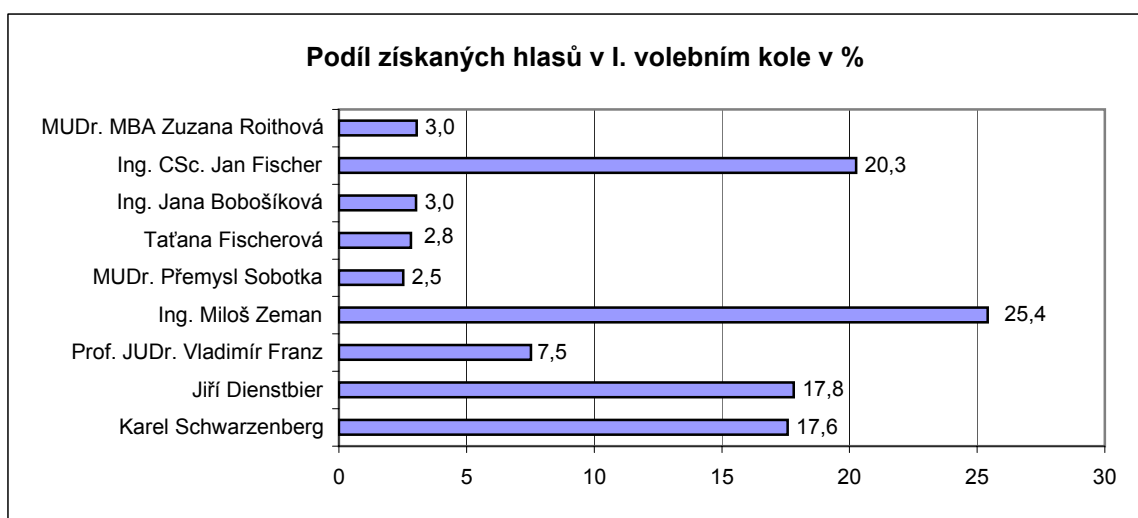

Volba prezidenta republiky v Ústeckém kraji v roce 2013

Výsledky I. kola

Příjmení	Jméno	Titul	Navrhující strana	Hlasy absolutně	% hlasů
Roithová	Zuzana	MUDr. MBA	Občan	10 559	3,0
Fischer	Jan	Ing. CSc.	Občan	70 355	20,3
Bobošíková	Jana	Ing.	Občan	10 495	3,0
Fischerová	Taťana		Občan	9 796	2,8
Sobotka	Přemysl	MUDr.	Poslanci	8 750	2,5
Zeman	Miloš	Ing.	Občan	88 226	25,4
Franz	Vladimír	Prof. JUDr.	Občan	26 121	7,5
Dienstbier	Jiří		Senátoři	61 871	17,8
Schwarzenberg	Karel		Poslanci	61 036	17,6

Volba prezidenta republiky v Ústeckém kraji v roce 2013

Výsledky II. kola

Příjmení	Jméno	Titul	Navrhující strana	Hlasy absolutně	% hlasů
Zeman	Miloš	Ing.	Občan	204 872	61,9
Schwarzenberg	Karel		Poslanci	126 320	38,1