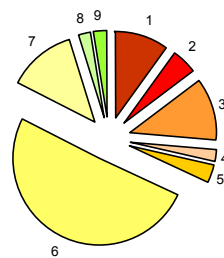

Výsledky voleb do zastupitelstva města Most konaných ve dnech 15. a 16. října 2010

Počet obyvatel k 1.1.2010: 67 518

Volný počet zastupitelů: 45

Počet platných kandidátů: 394

Počet kandidátů na jeden mandát: 8,76

Počet voličů: 54 515

Účast ve volbách: 21 469 voličů, tj. 39,38%

Průměrný počet hlasů voliče: 38,84

Seznam volebních stran

Vylos. pořadí	Název volební strany	Počet hlasů		Počet mandátů		Počet kandidátů	
		absol.	v %	absol.	v %	celkem	úspěšnost
1	Komunistická str. Čech a Moravy	82 268	9,87	5	11,11	45	11,11
2	TOP 09	41 521	4,98	2	4,44	38	5,26
3	Občanská demokratická strana	96 905	11,62	6	13,33	45	13,33
4	"Občané městu, město občanům"	16 954	2,03	-	-	45	-
5	Věci veřejné	28 344	3,40	-	-	41	-
6	Sdružení Mostečané Mostu	422 891	50,71	26	57,78	45	57,78
7	Česká str. sociálně demokrat.	106 016	12,71	6	13,33	45	13,33
8	Dělnic. str. sociální spravedl.	18 923	2,27	-	-	45	-
9	OK-Občanský Kontext	20 095	2,41	-	-	45	-

Platné hlasy podle volebních stran
a jejich vylosování pořadí