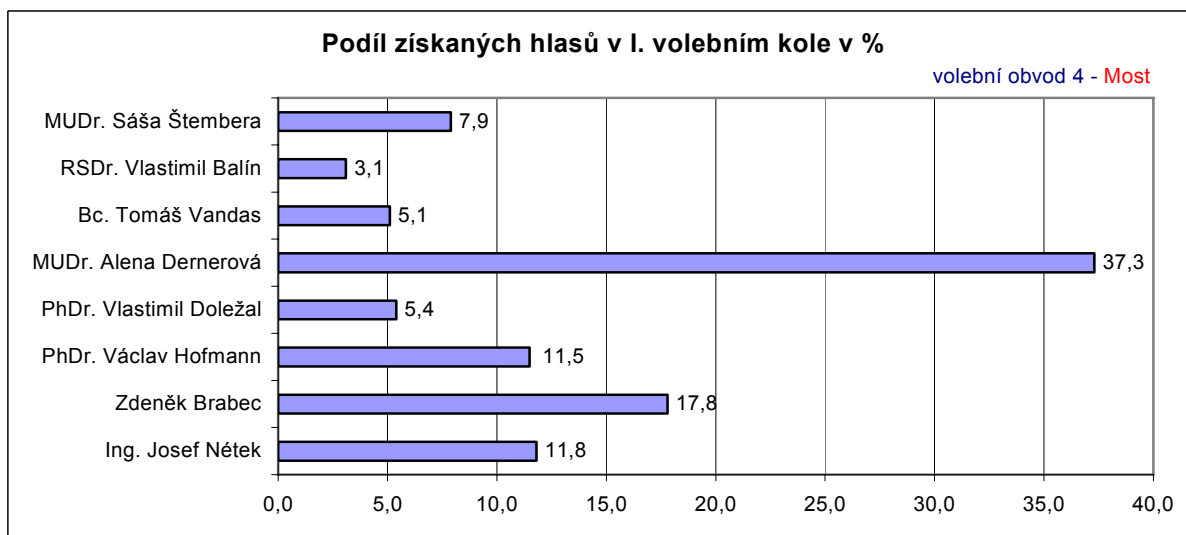

Volby do Senátu Parlamentu ČR ve volebním obvodě 4 - Most v roce 2010

Výsledky I. kola

Příjmení	Jméno	Titul	Navrhující strana	Hlasy absolutně	% hlasů
Štembera	Sáša	MUDr.	TOP 09	2 674	7,9
Balín	Vlastimil	RSDr.	"Občané městu, město občanům"	1 069	3,1
Vandas	Tomáš	Bc.	Dělnická strana sociální spravedlnosti	1 744	5,1
Dernerová	Alena	MUDr.	Severočeši.cz	12 671	37,3
Doležal	Vlastimil	PhDr.	Věci veřejné	1 846	5,4
Hofmann	Václav	PhDr.	Občanská demokratická strana	3 921	11,5
Brabec	Zdeněk		Česká strana sociálně demokratická	6 039	17,8
Nétek	Josef	Ing.	Komunistická strana Čech a Moravy	4 012	11,8

Volby do Senátu Parlamentu ČR ve volebním obvodě 4 - Most v roce 2010

Výsledky II. kola

Příjmení	Jméno	Titul	Navrhující strana	Hlasy absolutně	% hlasů
Dernerová	Alena	MUDr.	Severočeši.cz	11 677	65,1
Brabec	Zdeněk		Česká strana sociálně demokratická	6 247	34,9