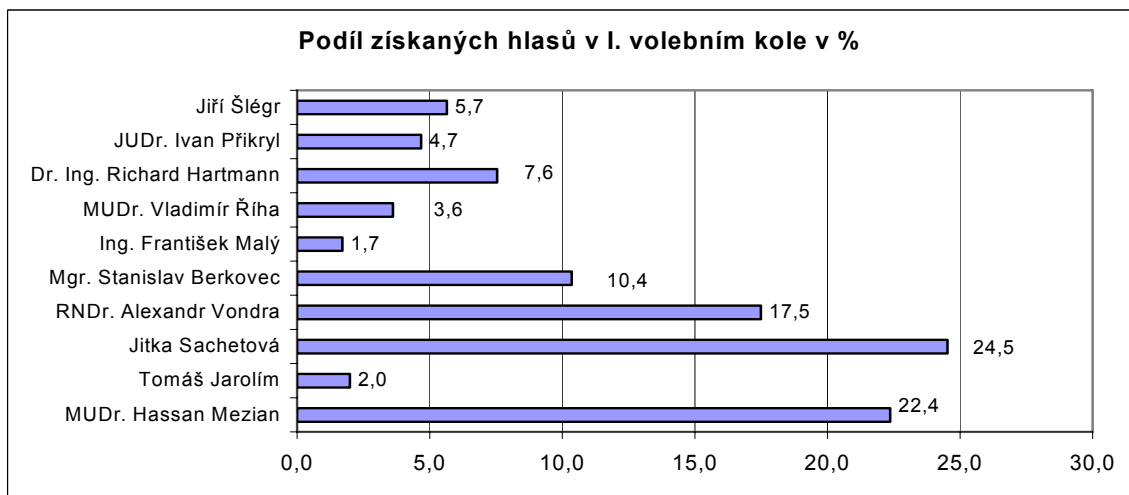

Volby do Senátu Parlamentu ČR ve volebním obvodě 29 - Litoměřice v roce 2012

Výsledky I. kola

Příjmení	Jméno	Titul	Navrhující strana	Hlasy absolutně	% hlasů
Šlégr	Jiří		Národní socialisté - levice 21. století	2 173	5,65
Přikryl	Ivan	JUDr.	Severočeši.cz	1 798	4,68
Hartmann	Richard	Dr. Ing.	Strana svobodných občanů	2 903	7,55
Říha	Vladimír	MUDr.	Křesťan.a demokrat.unie-Českosl.strana lidová	1 391	3,62
Malý	František	Ing.	SUVERENITA - Blok Jany Bobošíkové	660	1,71
Berkovec	Stanislav	Mgr.	TOP 09	3 980	10,36
Vondra	Alexandr	RNDr.	Občanská demokratická strana	6 718	17,49
Sachetová	Jitka		Komunistická strana Čech a Moravy	9 422	24,53
Jarolím	Tomáš		Věci veřejné	765	1,99
Mezian	Hassan	MUDr.	Česká strana sociálně demokratická	8 595	22,37

Volby do Senátu Parlamentu ČR ve volebním obvodě 29 - Litoměřice v roce 2012

Výsledky II. kola

Příjmení	Jméno	Titul	Navrhující strana	Hlasy absolutně	% hlasů
Sachetová	Jitka		Komunistická strana Čech a Moravy	9 447	47,4
Mezian	Hassan	MUDr.	Česká strana sociálně demokratická	10 467	52,6