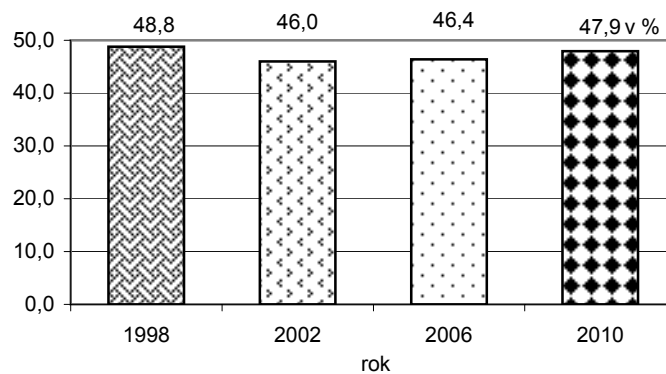

Účast voličů ve volbách do zastupitelstev měst a obcí v okrese Louny

*) Volby se ukutečnily v náhradním termínu 5. 2. 2011