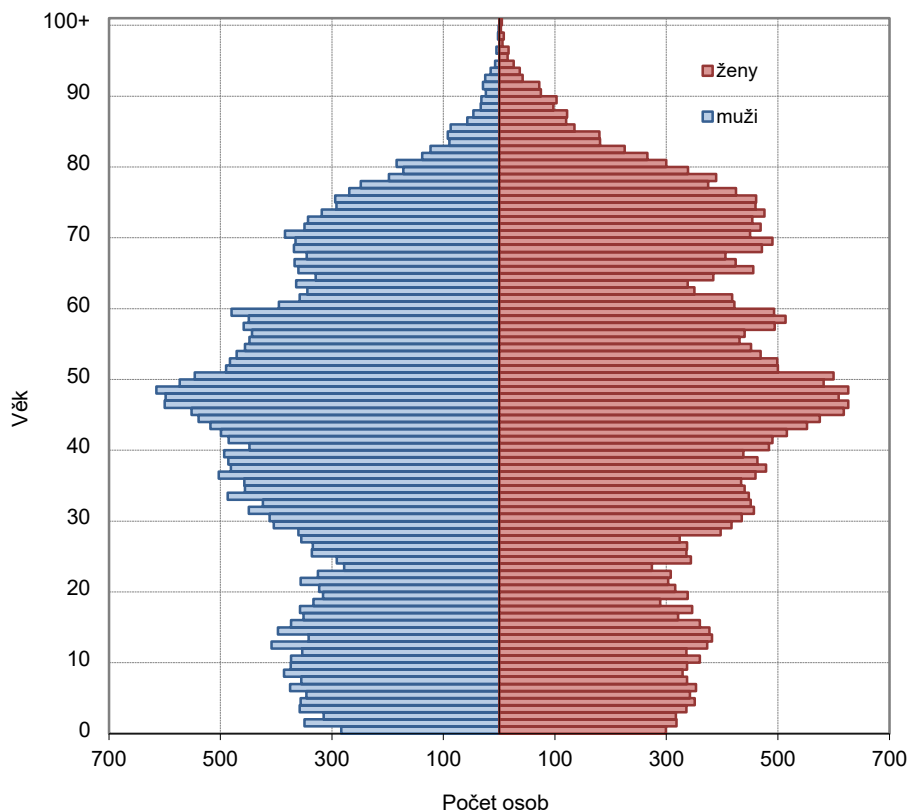

Věkové složení obyvatelstva města Kladno k 31. 12. 2022

Stav obyvatelstva navazuje na definitivní výsledky posledního sčítání lidu a je každoročně upravován o počty narozených a přistěhovalých (přičtením) a počty zemřelých a vystěhovalých (odečtením).

Metodické vysvětlivky jsou k dispozici na internetové stránce Krajské správy ČSÚ pro Středočeský kraj www.stredocesky.czso.cz v záložce *Statistiky - Obyvatelstvo*.

V záložce *Kraj, okresy.../Města a obce* je k dispozici více demografických a dalších informací o obcích.

[Databáze demografických údajů za obce ČR](#)

[Databáze demografických údajů za vybraná města ČR](#)

[Věkové složení obyvatelstva](#)

[Demografická ročenka měst](#)