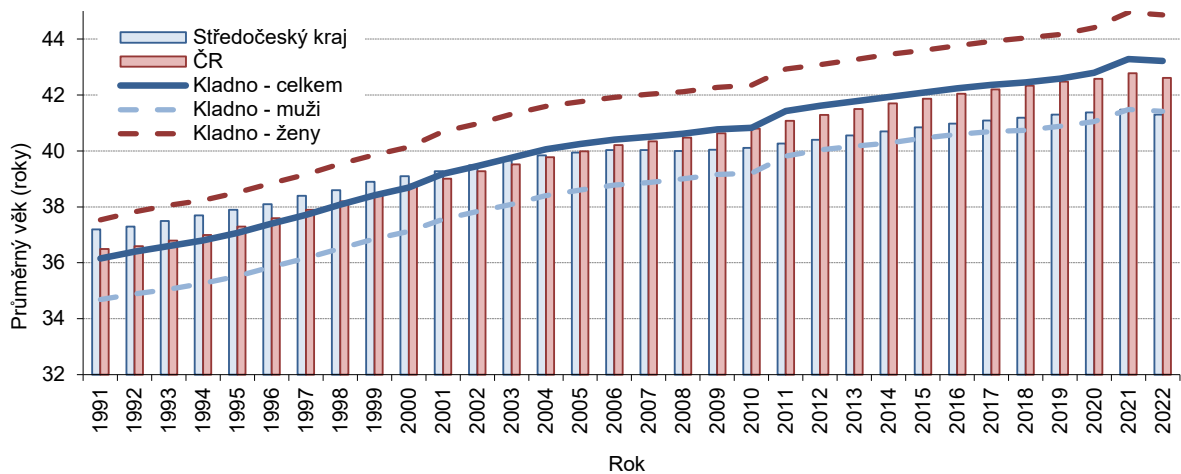

Průměrný věk obyvatel ve městě Kladno, Středočeském kraji a České republice v letech 1991–2022