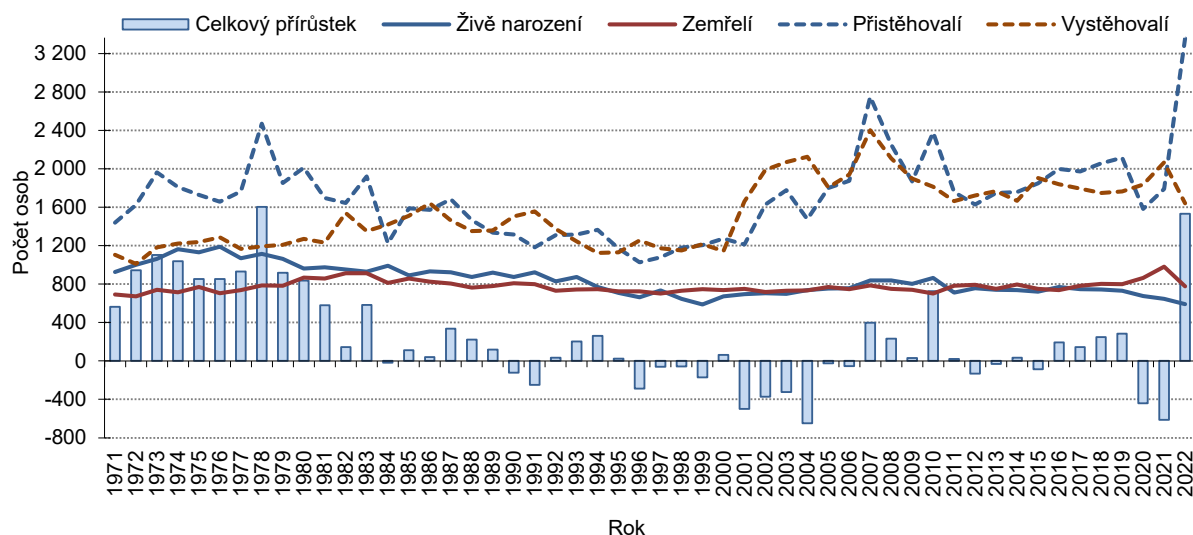

Počet obyvatel a domů ve městě Kladno mezi roky 1869–2021 podle sčítání lidu^{*)}

	1869	1880	1890	1900	1910	1921	1930	1950	1961	1970	1980	1991	2001	2011	2021
Počet obyvatel¹⁾	16 421	23 863	32 079	42 521	49 668	48 941	51 249	50 470	55 919	63 076	71 141	71 753	71 132	68 103	67 756
Počet domů²⁾	1280	2 019	2 518	3 293	4 070	4 655	6 389	7 663	8 173	8 021	7 720	7 917	7 798	8 256	8 659

^{*)} podle stavu územní struktury k 1. 1. 2016

¹⁾ 1869 - obyvatelstvo přítomné civilní, 1880-1950 - obyvatelstvo přítomné, 1961-1991 - obyvatelstvo bydlící (tj. hlášené v obci k trvalému pobytu), 2001 - obyvatelstvo bydlící (s trvalým nebo dlouhodobým pobytem), 2011 a 2021 - obyvatelstvo obvykle bydlící

²⁾ 1869 až 1950 - celkový počet domů, 1961 až 1980 - trvale obydlené domy, 1991 až 2021 - celkový počet domů

Živě narození, zemřelí, přistěhovalí, vystěhovalí a celkový přírůstek ve městě Kladno v letech 1971–2022