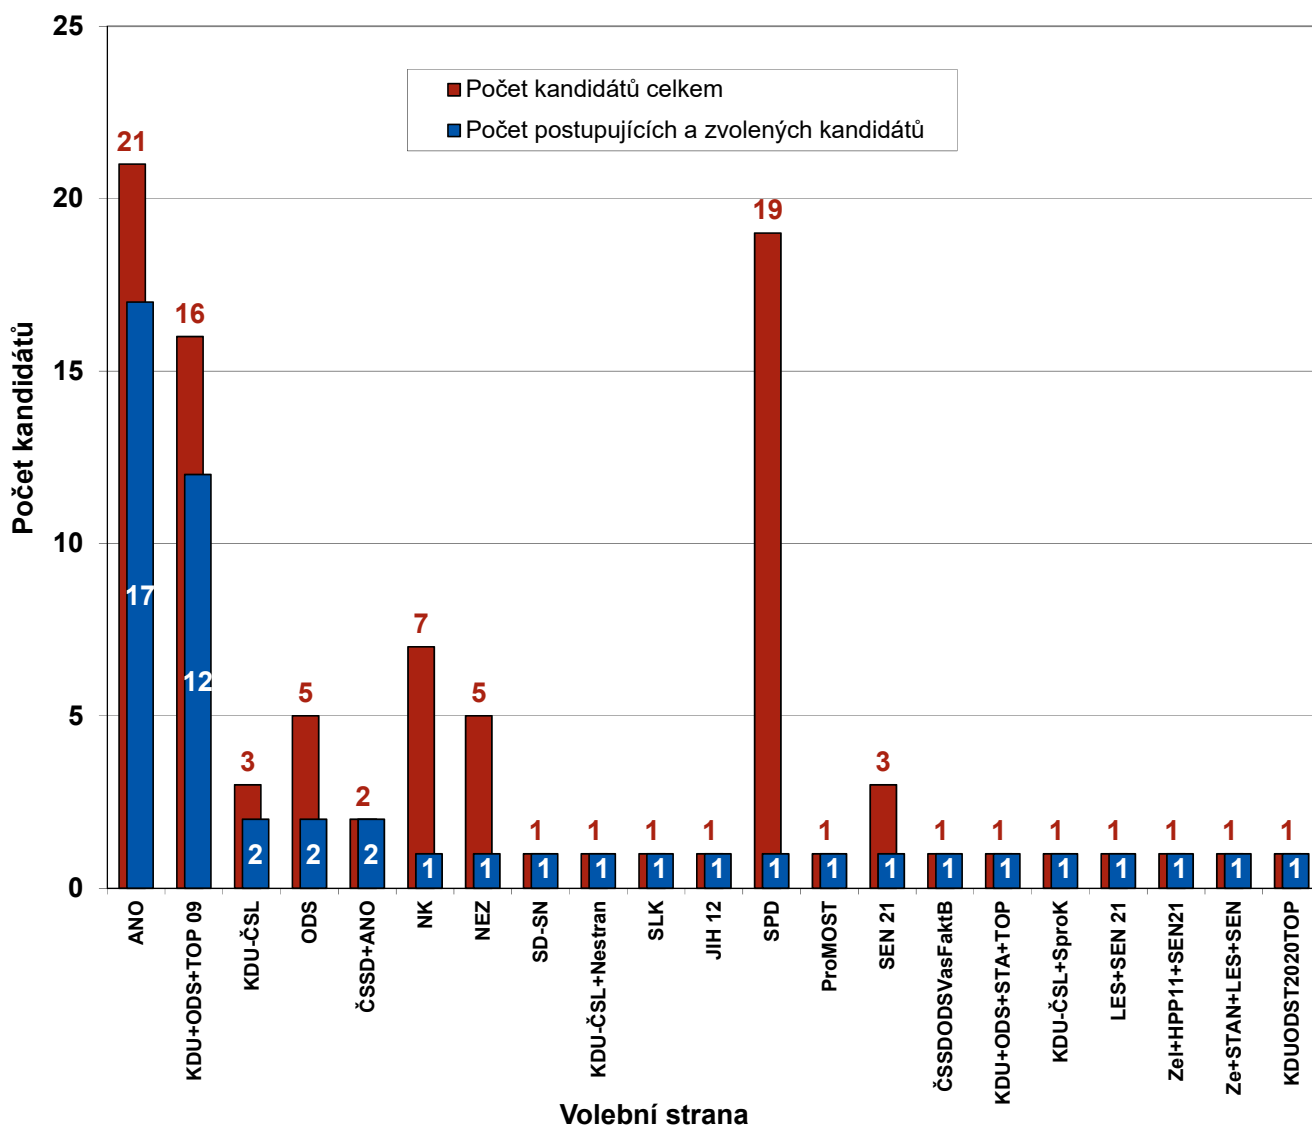

VOLBY
do Senátu Parlamentu České republiky
23. a 24. září 2022 - 1. kolo

Celkové výsledky hlasování v 1. kole voleb

Počet volebních okrsků	Počet zpracovaných okrsků	Počet zapsaných voličů	Vydáno úředních obálek	Procento účasti voličů	Odevzdáno úředních obálek	Počet platných hlasů celkem	Procento platných hlasů
4 910	4 910	2 749 658	1 172 795	42,65	1 153 189	1 112 519	96,47

Kandidáti úspěšných volebních stran