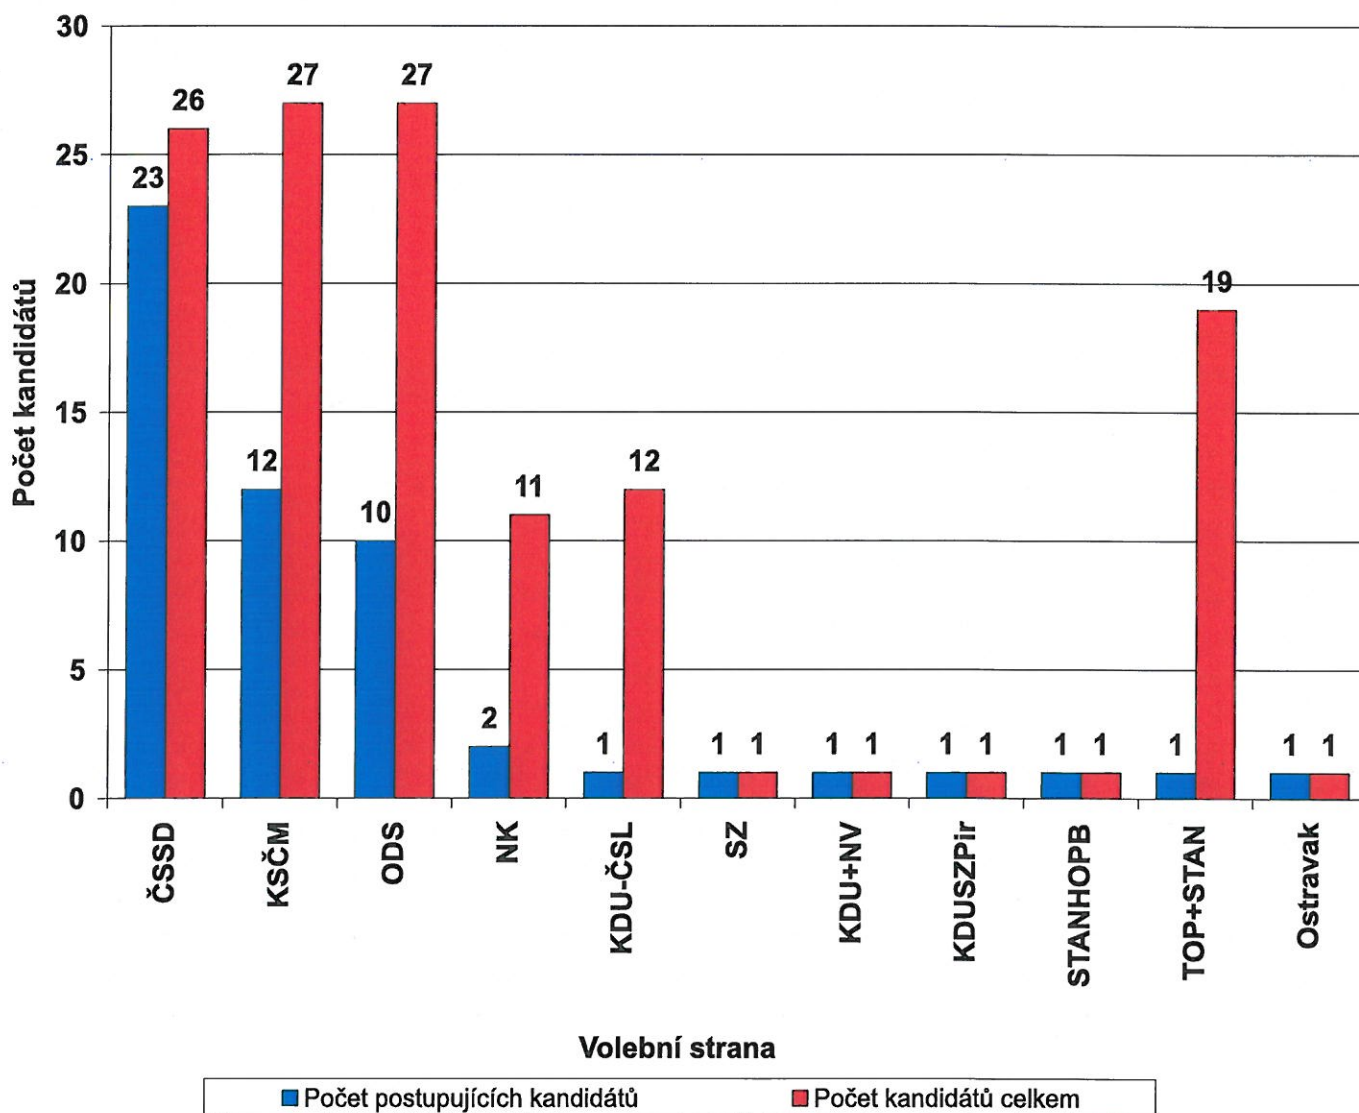

**VOLBY
do Senátu Parlamentu České republiky
12. a 13. října 2012 - 1. kolo**

Celkové výsledky hlasování v 1. kole voleb

Počet volebních okrsků	Počet zpracovaných okrsků	Počet zapsaných voličů	Vydáno úředních obálek	Procento účasti voličů	Odevzdáno úředních obálek	Počet platných hlasů celkem	Procento platných hlasů
4 812	4 812	2 795 405	975 511	34,90	966 464	879 222	90,97

Kandidáti úspěšných stran