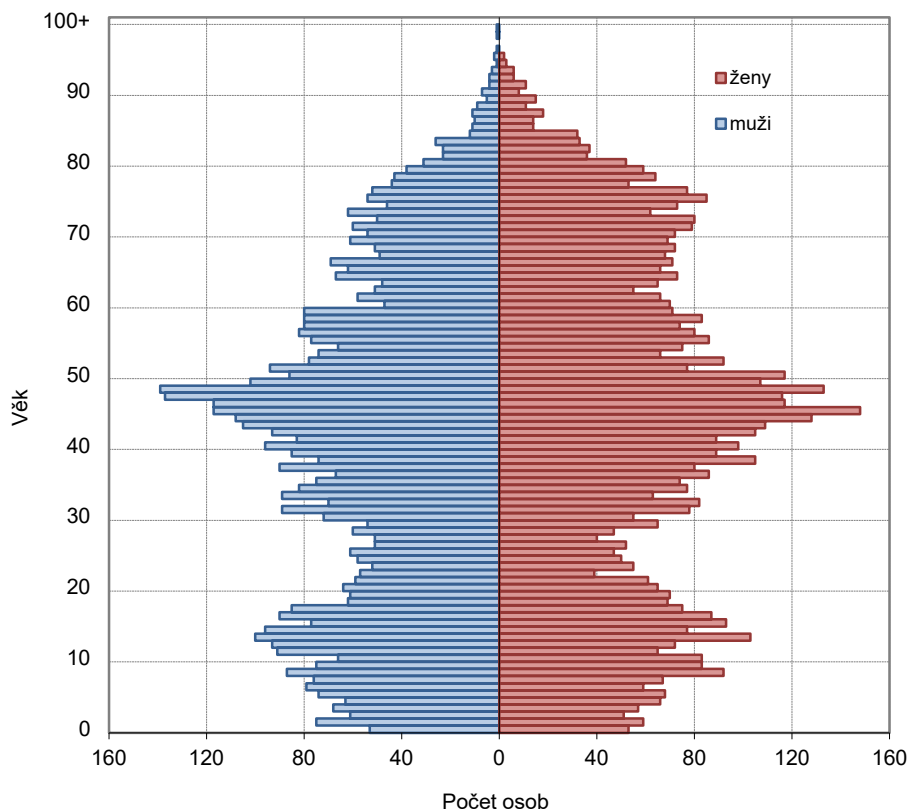

^{*)} podle stavu územní struktury k 1. 1. 2016

¹⁾ 1869 - obyvatelstvo přítomné civilní, 1880-1950 - obyvatelstvo přítomné, 1961-1991 - obyvatelstvo bydlící (tj. hlášené v obci k trvalému pobytu), 2001 - obyvatelstvo bydlící (s trvalým nebo dlouhodobým pobytém), 2011 a 2021 - obyvatelstvo obvykle bydlící

²⁾ 1869 až 1950 - celkový počet domů, 1961 až 1980 - trvale obydlené domy, 1991 až 2021 - celkový počet domů

Živě narození, zemřelí, přistěhovalí, vystěhovalí a celkový přírůstek ve městě Čelákovice v letech 1971–2022

Průměrný věk obyvatel ve městě Čelákovice, Středočeském kraji a České republice v letech 1991–2022

Věkové složení obyvatelstva města Čelákovice k 31. 12. 2022

Stav obyvatelstva navazuje na definitivní výsledky posledního sčítání lidu a je každoročně upravován o počty narozených a přistěhovalých (přičtením) a počty zemřelých a vystěhovalých (odečtením).