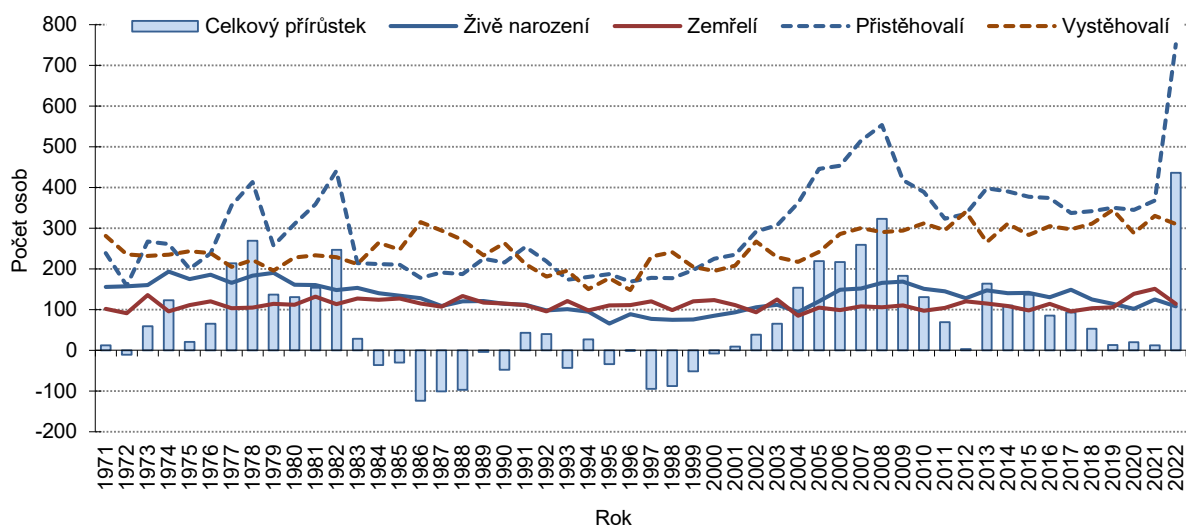

Počet obyvatel a domů ve městě Čelákovice mezi roky 1869–2021 podle sčítání lidu^{*)}

	1869	1880	1890	1900	1910	1921	1930	1950	1961	1970	1980	1991	2001	2011	2021
Počet obyvatel¹⁾	2 247	2 515	2 584	2 829	3 752	4 042	5 411	7 342	8 226	9 395	10 390	10 295	10 031	11 866	12 264
Počet domů²⁾	312	329	350	417	580	654	1 019	1 668	1 637	1 661	1 723	1 845	1 934	2 285	2 404

^{*)} podle stavu územní struktury k 1. 1. 2016

¹⁾ 1869 - obyvatelstvo přítomné civilní, 1880-1950 - obyvatelstvo přítomné, 1961-1991 - obyvatelstvo bydlící (tj. hlášené v obci k trvalému pobytu), 2001 - obyvatelstvo bydlící (s trvalým nebo dlouhodobým pobytém), 2011 a 2021 - obyvatelstvo obvykle bydlící

²⁾ 1869 až 1950 - celkový počet domů, 1961 až 1980 - trvale obydlené domy, 1991 až 2021 - celkový počet domů

Živě narození, zemřelí, přistěhovalí, vystěhovalí a celkový přírůstek ve městě Čelákovice v letech 1971–2022