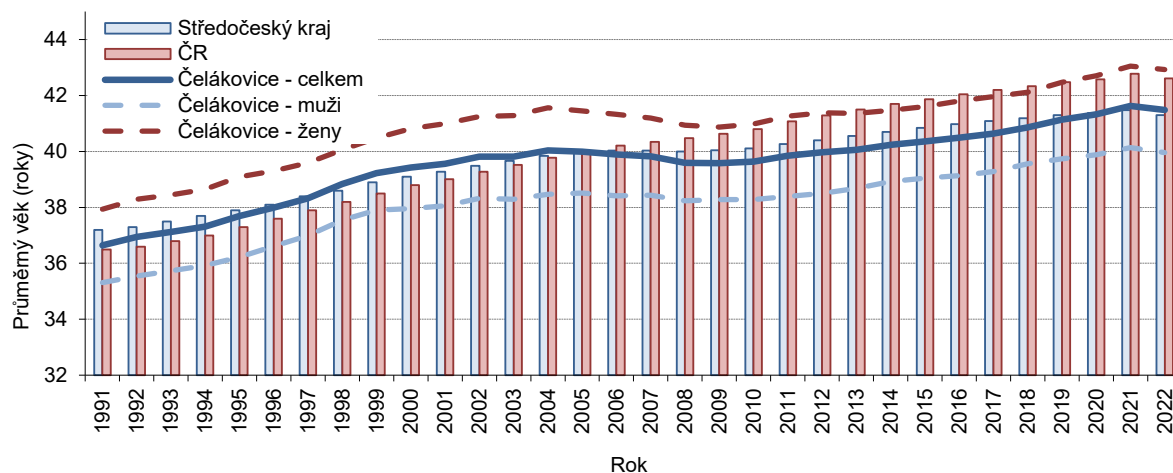

Průměrný věk obyvatel ve městě Čelákovice, Středočeském kraji a České republice v letech 1991–2022