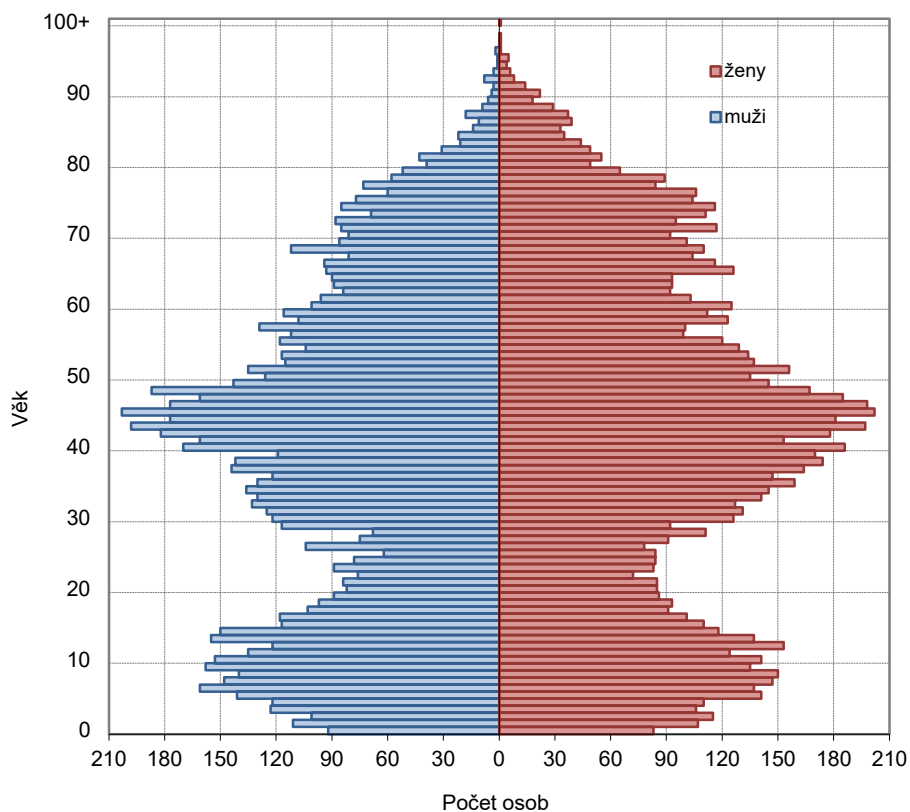

Věkové složení obyvatelstva města Brandýs nad Labem-Stará Boleslav k 31. 12. 2022

Stav obyvatelstva navazuje na definitivní výsledky posledního sčítání lidu a je každoročně upravován o počty narozených a přistěhovalých (přičtením) a počty zemřelých a vystěhovalých (odečtením).

Metodické vysvětlivky jsou k dispozici na internetové stránce Krajské správy ČSÚ pro Středočeský kraj www.stredocesky.czso.cz v záložce *Statistiky - Obyvatelstvo*.

V záložce *Kraj, okresy.../Města a obce* je k dispozici více demografických a dalších informací o obcích.

[Databáze demografických údajů za obce ČR](#)

[Databáze demografických údajů za vybraná města ČR](#)

[Věkové složení obyvatelstva](#)

[Demografická ročenka měst](#)