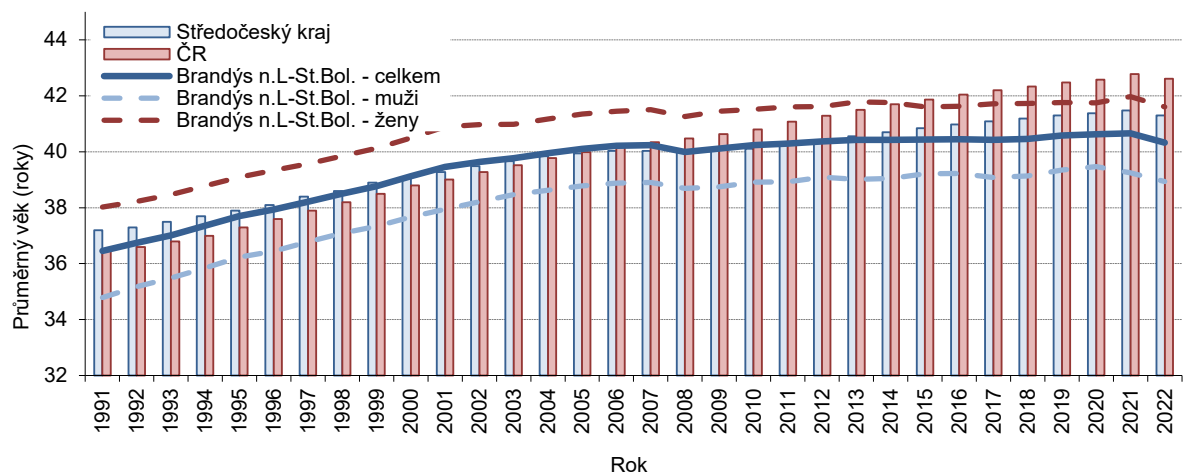

Průměrný věk obyvatel ve městě Brandýs nad Labem-Stará Boleslav, Středočeském kraji a České republice v letech 1991–2022