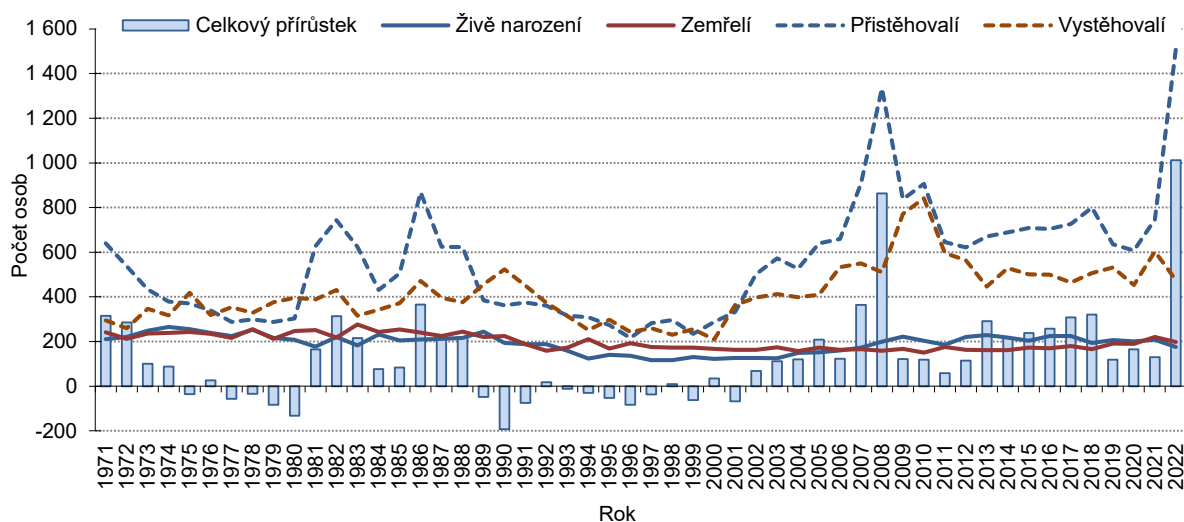

Počet obyvatel a domů ve městě Brandýs nad Labem-Stará Boleslav mezi roky 1869–2021 podle sčítání lidu¹⁾

	1869	1880	1890	1900	1910	1921	1930	1950	1961	1970	1980	1991	2001	2011	2021
Počet obyvatel¹⁾	7 291	7 945	8 065	8 750	10 681	9 882	11 609	12 243	13 292	13 993	14 412	15 644	15 298	17 537	19 029
Počet domů²⁾	674	735	781	869	1 101	1 242	1 853	2 470	2 541	2 658	2 725	2 915	2 967	3 332	4 009

¹⁾ podle stavu územní struktury k 1. 1. 2016

¹⁾ 1869 - obyvatelstvo přítomné civilní, 1880-1950 - obyvatelstvo přítomné, 1961-1991 - obyvatelstvo bydlící (tj. hlášené v obci k trvalému pobytu), 2001 - obyvatelstvo bydlící (s trvalým nebo dlouhodobým pobytem), 2011 a 2021 - obyvatelstvo obvykle bydlící

²⁾ 1869 až 1950 - celkový počet domů, 1961 až 1980 - trvale obydlené domy, 1991 až 2021 - celkový počet domů

Živě narození, zemřelí, přistěhovalí, vystěhovalí a celkový přírůstek ve městě Brandýs nad Labem-Stará Boleslav v letech 1971–2022