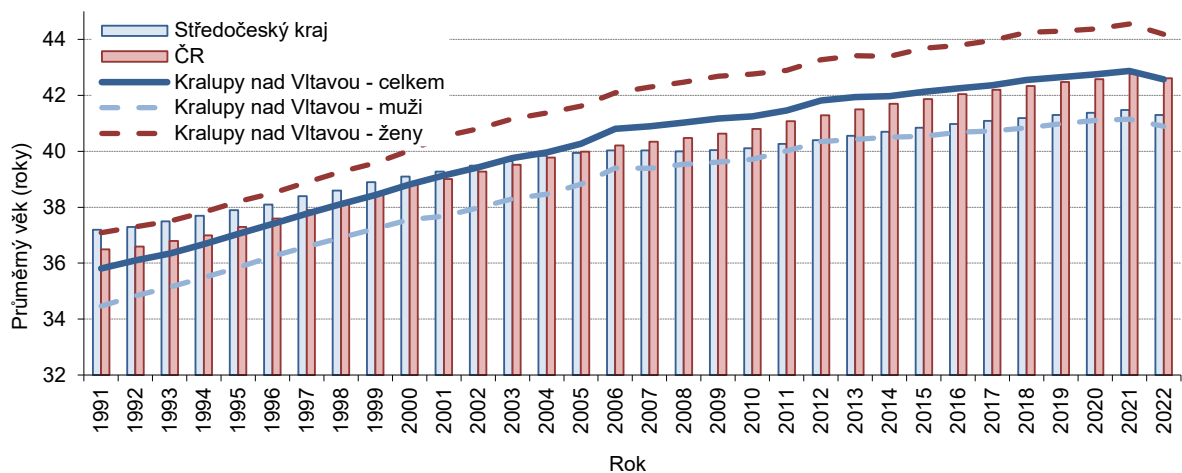

Průměrný věk obyvatel ve městě Kralupy nad Vltavou, Středočeském kraji a České republice v letech 1991–2022