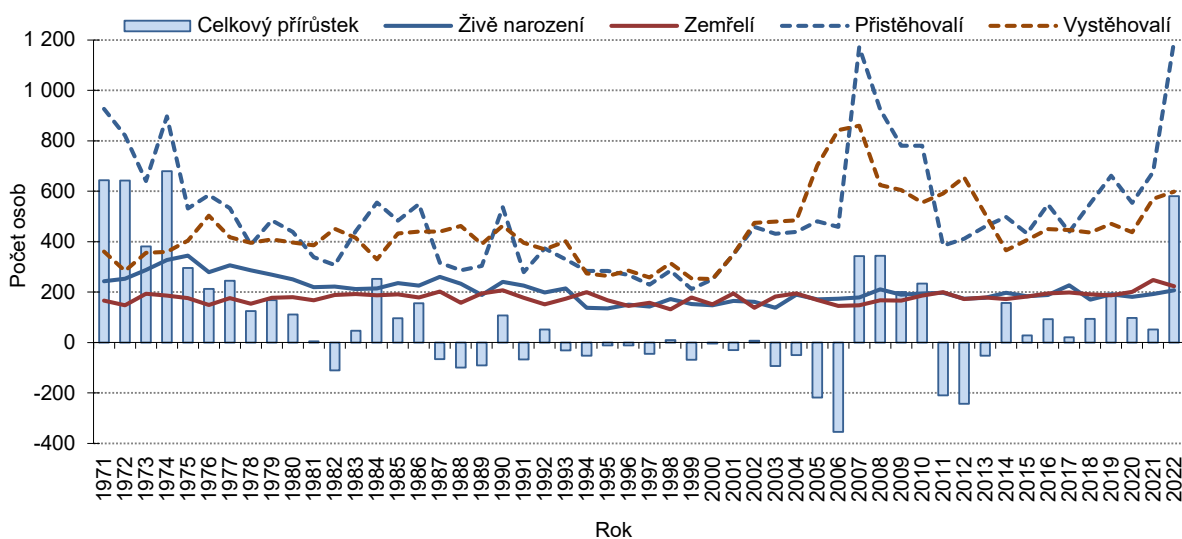

Počet obyvatel a domů ve městě Kralupy nad Vltavou mezi roky 1869–2021 podle sčítání lidu¹⁾

	1869	1880	1890	1900	1910	1921	1930	1950	1961	1970	1980	1991	2001	2011	2021
Počet obyvatel¹⁾	3 317	5 200	5 761	7 743	9 549	9 612	10 960	10 558	11 629	14 898	17 928	17 934	17 506	18 472	18 375
Počet domů²⁾	313	501	533	744	957	1 178	1 777	2 137	2 150	2 190	2 079	2 255	2 309	2 563	2 888

¹⁾ podle stavu územní struktury k 1. 1. 2016

¹⁾ 1869 - obyvatelstvo přítomné civilní, 1880-1950 - obyvatelstvo přítomné, 1961-1991 - obyvatelstvo bydlící (tj. hlášené v obci k trvalému pobytu), 2001 - obyvatelstvo bydlící (s trvalým nebo dlouhodobým pobytém), 2011 a 2021 - obyvatelstvo obvykle bydlící

²⁾ 1869 až 1950 - celkový počet domů, 1961 až 1980 - trvale obydlené domy, 1991 až 2021 - celkový počet domů

Živě narození, zemřelí, přistěhovalí, vystěhovalí a celkový přírůstek ve městě Kralupy nad Vltavou v letech 1971–2022