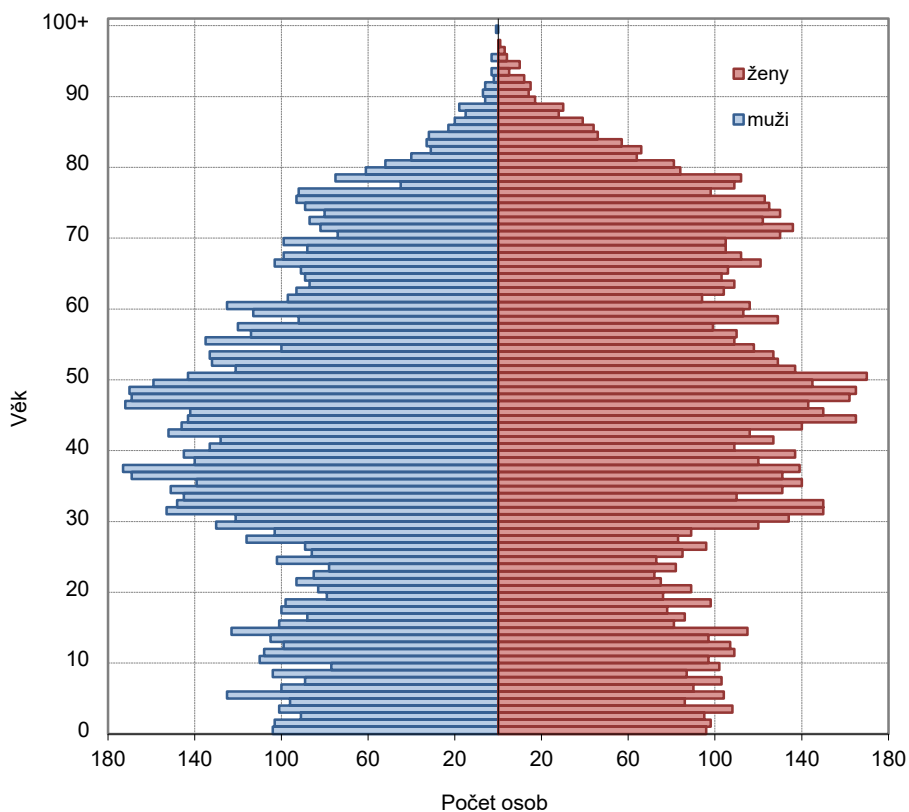

¹⁾ podle stavu územní struktury k 1. 1. 2016

¹⁾ 1869 - obyvatelstvo přítomné civilní, 1880-1950 - obyvatelstvo přítomné, 1961-1991 - obyvatelstvo bydlící (tj. hlášené v obci k trvalému pobytu), 2001 - obyvatelstvo bydlící (s trvalým nebo dlouhodobým pobytém), 2011 a 2021 - obyvatelstvo obvykle bydlící

²⁾ 1869 až 1950 - celkový počet domů, 1961 až 1980 - trvale obydlené domy, 1991 až 2021 - celkový počet domů

Živě narození, zemřelí, přistěhovalí, vystěhovalí a celkový přírůstek ve městě Kralupy nad Vltavou v letech 1971–2022

Průměrný věk obyvatel ve městě Kralupy nad Vltavou, Středočeském kraji a České republice v letech 1991–2022

Věkové složení obyvatelstva města Kralupy nad Vltavou k 31. 12. 2022

Stav obyvatelstva navazuje na definitivní výsledky posledního sčítání lidu a je každoročně upravován o počty narozených a přistěhovalých (přičtením) a počty zemřelých a vystěhovalých (odečtením).