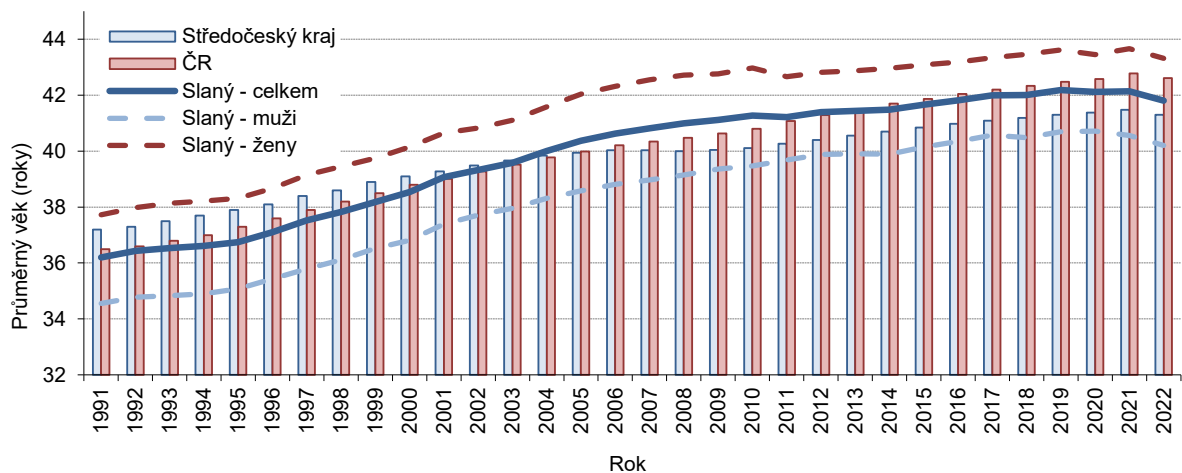

Průměrný věk obyvatel ve městě Slaný, Středočeském kraji a České republice v letech 1991–2022