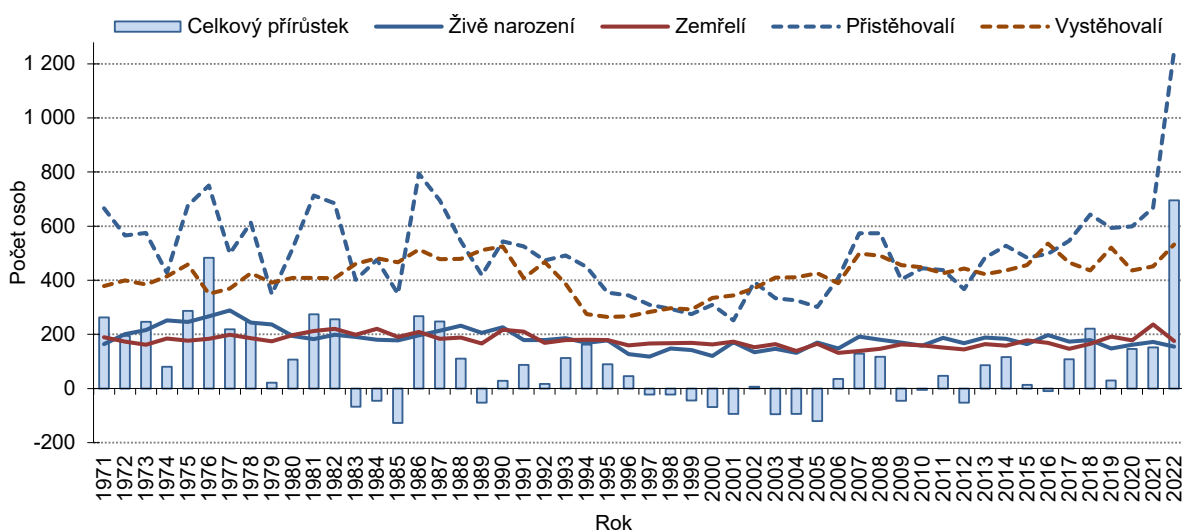

Počet obyvatel a domů ve městě Slaný mezi roky 1869–2021 podle sčítání lidu^{*)}

	1869	1880	1890	1900	1910	1921	1930	1950	1961	1970	1980	1991	2001	2011	2021
Počet obyvatel¹⁾	8 917	9 835	11 128	11 589	12 197	11 926	12 792	11 823	12 890	13 160	14 748	15 285	15 237	15 274	15 945
Počet domů²⁾	708	775	849	905	1 055	1 199	1 685	1 949	1 988	1 918	1 914	2 057	2 100	2 406	2 616

^{*)} podle stavu územní struktury k 1. 1. 2016

¹⁾ 1869 - obyvatelstvo přítomné civilní, 1880-1950 - obyvatelstvo přítomné, 1961-1991 - obyvatelstvo bydlící (tj. hlášené v obci k trvalému pobytu), 2001 - obyvatelstvo bydlící (s trvalým nebo dlouhodobým pobytem), 2011 a 2021 - obyvatelstvo obvykle bydlící

²⁾ 1869 až 1950 - celkový počet domů, 1961 až 1980 - trvale obydlené domy, 1991 až 2021 - celkový počet domů

Živě narození, zemřelí, přistěhovalí, vystěhovalí a celkový přírůstek ve městě Slaný v letech 1971–2022