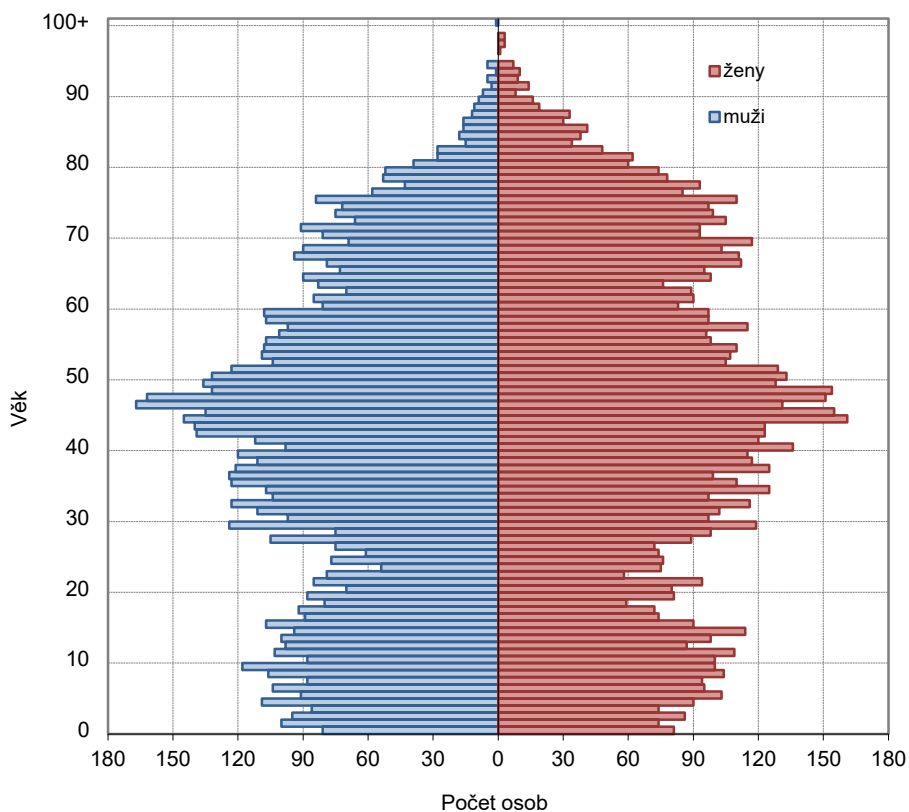

Věkové složení obyvatelstva města Slaný k 31. 12. 2022

Stav obyvatelstva navazuje na definitivní výsledky posledního sčítání lidu a je každoročně upravován o počty narozených a přistěhovalých (přičtením) a počty zemřelých a vystěhovalých (odečtením).

Metodické vysvětlivky jsou k dispozici na internetové stránce Krajské správy ČSÚ pro Středočeský kraj www.stredocesky.czso.cz v záložce *Statistiky - Obyvatelstvo*.

V záložce *Kraj, okresy.../Města a obce* je k dispozici více demografických a dalších informací o obcích.

[Databáze demografických údajů za obce ČR](#)

[Databáze demografických údajů za vybraná města ČR](#)

[Věkové složení obyvatelstva](#)

[Demografická ročenka měst](#)