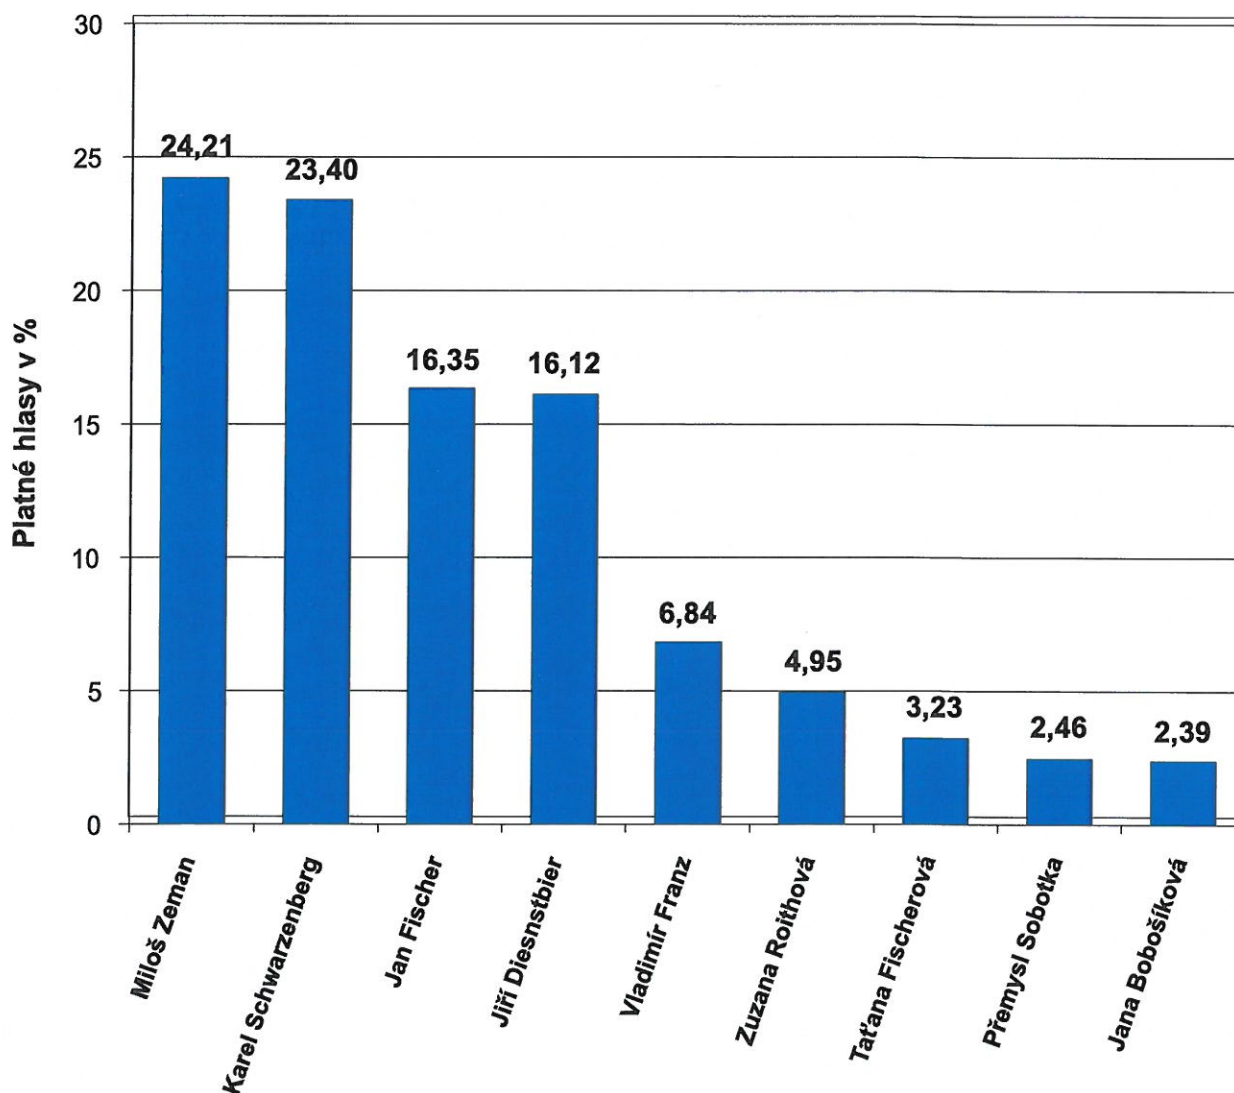

VOLBA PREZIDENTA REPUBLIKY

11. a 12. ledna 2013 - 1. kolo

Celkové výsledky hlasování v 1. kole volby

Počet volebních okrsků	Počet zpracovaných okrsků	Počet zapsaných voličů	Vydáno úředních obálek	Procento volební účasti	Odevzdáno úředních obálek	Počet platných hlasů celkem	Procento platných hlasů
14 904	14 904	8 435 522	5 171 666	61,31	5 168 161	5 143 966	99,53

Platné hlasy pro jednotlivé kandidáty

**Platné hlasy pro jednotlivé kandidáty a kandidáti postupující do 2. kola volby
prezidenta republiky**

Pořadí	Jméno a příjmení	Navrhující strana	Platné hlasy absolutně	Platné hlasy %
1.	Ing. Miloš Zeman	Občan	1 245 848	24,21
2.	Karel Schwarzenberg	Poslanci	1 204 195	23,40
3.	Ing. Jan Fischer, CSc.	Občan	841 437	16,35
4.	Jiří Dienstbier	Senátoři	829 297	16,12
5.	Prof. JUDr. Vladimír Franz	Občan	351 916	6,84
6.	MUDr. Zuzana Roithová, MBA	Občan	255 045	4,95
7.	Taťana Fischerová	Občan	166 211	3,23
8.	MUDr. Přemysl Sobotka	Poslanci	126 846	2,46
9.	Ing. Jana Bobošíková	Občan	123 171	2,39

Volební účast v krajích a v zahraničí