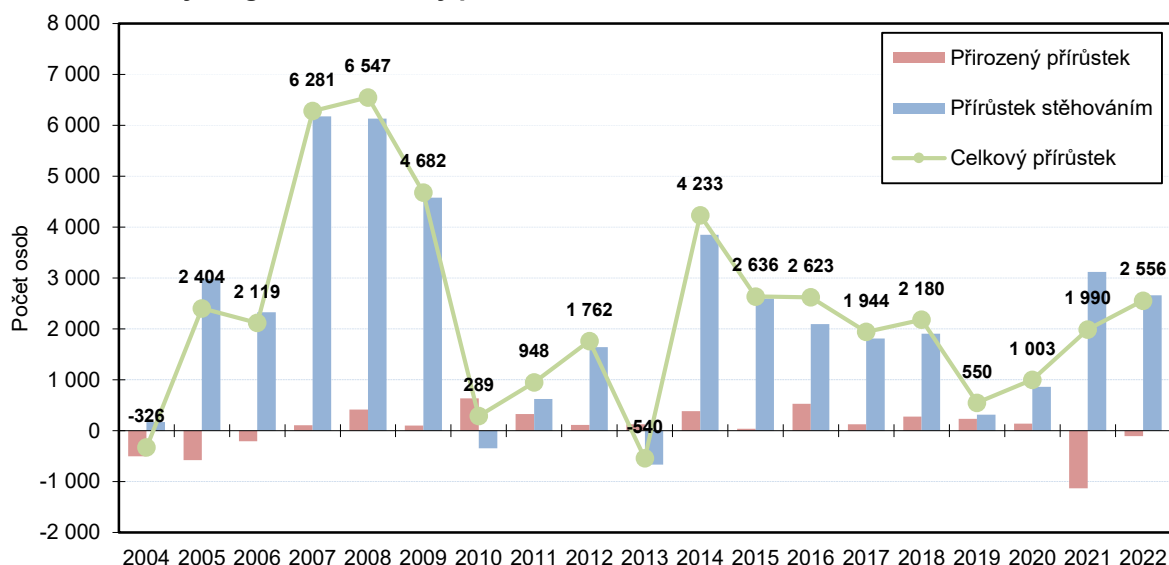

KOMENTÁŘ

V rámci **běžné migrace** se do Prahy přistěhovalo celkem 12,1 tisíc osob, z toho 6,3 tisíc z ciziny. Celkem 9,4 tisíc osob bylo evidováno jako vystěhovalých, z toho 2,6 tisíce se vystěhovalo do ciziny.

Stěhování tak zajistilo celkový populační přírůstek Prahy v 1. čtvrtletí 2022, kdy díky němu přibýlo v kraji 2 660 obyvatel (meziroční pokles o 23,6 %). Na přírůstku stěhování se jako obvykle podílelo **výhradně stěhování se zahraničím**, odkud se do Prahy přistěhovalo o 3 715 osob více, než se z ní vystěhovalo. Tento přírůstek stěhování byl o 25,5 % menší, než ve stejném období loňského roku. Naopak stěhování s ostatními regiony Česka ztratila Praha 1 055 osob, meziročně se ztráta snížila o 29,9 %.

K 1. 4. 2022 bylo podle dat Cizineckého informačního systému v Praze registrováno téměř 61,1 tisíc osob s udělenou dočasnou ochranou v ČR v souvislosti s válkou na Ukrajině (tyto osoby **nejsou** zahrnuty do statistik demografického vývoje obyvatelstva). Z celkového počtu těchto osob bylo 68 % žen. Z hlediska věkového složení bylo v Praze registrováno 33 % dětí ve věku 0-14 let, 63 % osob ve věku 15-64 let a přibližně 4 % osob ve věku 65 a více let s udělenou dočasnou ochranou.

Graf 1: Přirozený, migrační a celkový přírůstek v hl. m. Praze v 1. čtvrtletí 2004 až 2022

V Praze bylo v 1. čtvrtletí 2022 uzavřeno 603 sňatků, oproti stejnému období předchozího roku se jednalo o nárůst o 46,4 %. Počet uzavřených manželství v přepočtu na tisíc obyvatel dosáhl hodnoty 1,9 a byl společně s Ústeckým krajem nejvyšší mezi kraji. Z celkového počtu 603 manželství uzavřených v 1. čtvrtletí 2022, se jich 107, tedy 17,7 %, uskutečnilo v jediný den, a to v den s „magickým“ datem 22. 2. 2022. Pro zajímavost, v roce 2021 byly v den 22. 2. 2021 uzavřeny celkem 2 sňatky.