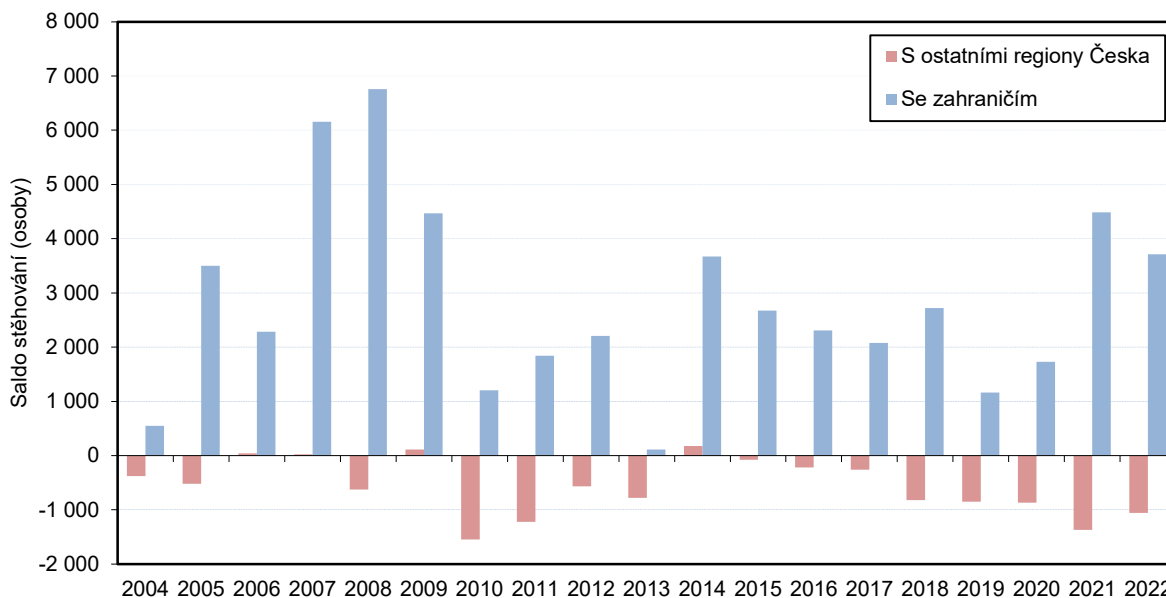

KOMENTÁŘ

Graf 2: Saldo stěhování s ostatními regiony Česka a se zahraničím v hl. m. Praze v 1. čtvrtletí 2004 až 2022