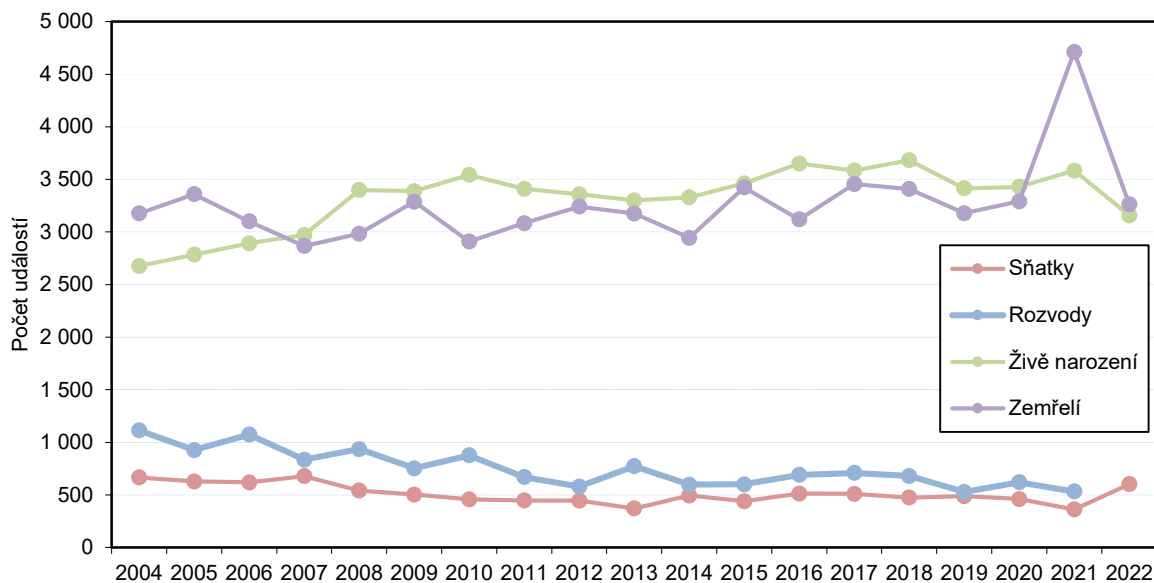

Graf 3 : Sňatky, rozvody, živě narození a zemřelí v hl. m. Praze v 1. čtvrtletí 2004 až 2022