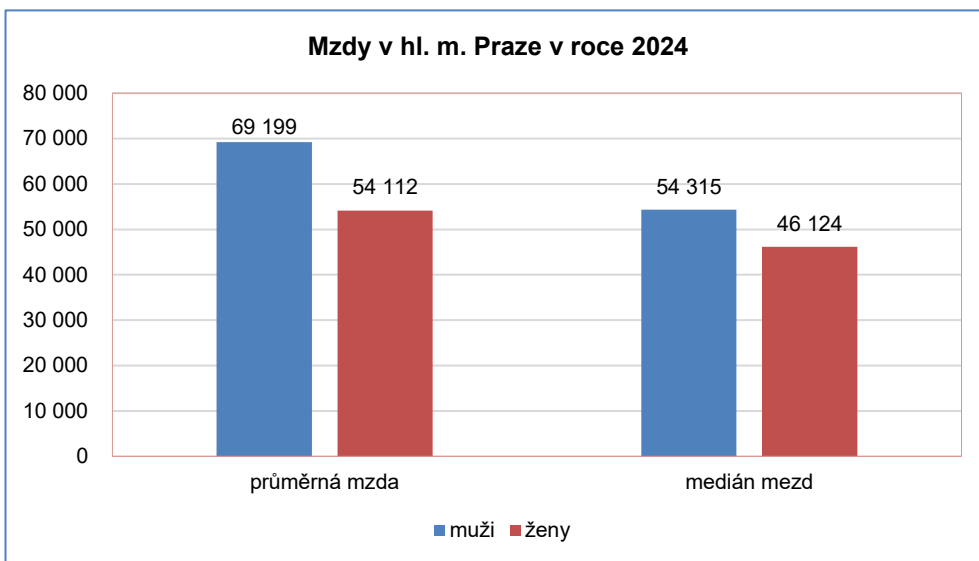

Kraj očima statistiky - Praha

Průměrné hrubé měsíční mzdy v ČR a krajích v roce 2024

	Průměrná mzda v Kč	Medián mezd
Česká republika	48 936	41 742
v tom kraj:		
Hl. město Praha	62 022	49 775
Středočeský	48 552	42 100
Jihočeský	43 693	38 853
Plzeňský	47 141	42 249
Karlovarský	41 597	37 217
Ústecký	44 891	40 303
Liberecký	44 872	40 156
Královéhradecký	46 021	40 518
Pardubický	43 734	39 524
Vysočina	44 184	39 986
Jihomoravský	47 923	41 650
Olomoucký	43 652	39 313
Zlínský	44 312	39 434
Moravskoslezský	44 686	40 342

Zdroj dat: strukturální mzdová statistika - MPSV, MF ČR

Zdroj dat: strukturální mzdová statistika - MPSV, MF ČR