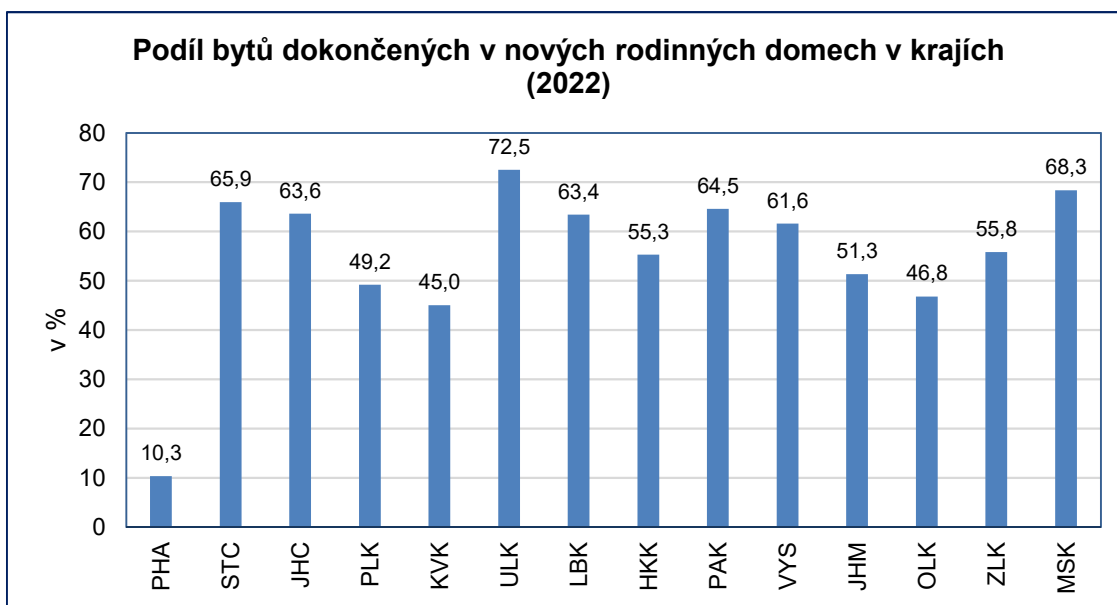

Kraj očima statistiky - hl. m. Praha

Dokončené byty v krajích České republiky v roce 2022

	Dokončené byty celkem	Meziroční nárůst/pokles v %	Dokončené byty na 1000 obyvatel
Česká republika	39 398	13,9	3,7
v tom kraj:			
Hl. m. Praha	6 575	25,8	4,9
Středočeský	7 889	23,7	5,5
Jihočeský	2 012	16,6	3,1
Plzeňský	2 519	4,4	4,2
Karlovarský	922	52,4	3,2
Ústecký	1 342	4,0	1,7
Liberecký	1 046	21,1	2,3
Královéhradecký	1 814	5,2	3,3
Pardubický	1 847	13,9	3,5
Vysočina	1 813	-2,9	3,5
Jihomoravský	4 669	-2,5	3,9
Olomoucký	2 543	32,7	4,0
Zlínský	1 643	11,8	2,8
Moravskoslezský	2 762	2,6	2,3

Zdroj dat: ČSÚ

[Dokončené byty ve 22 správních obvodech Prahy (Veřejná databáze)](#)

Zdroj dat: ČSÚ