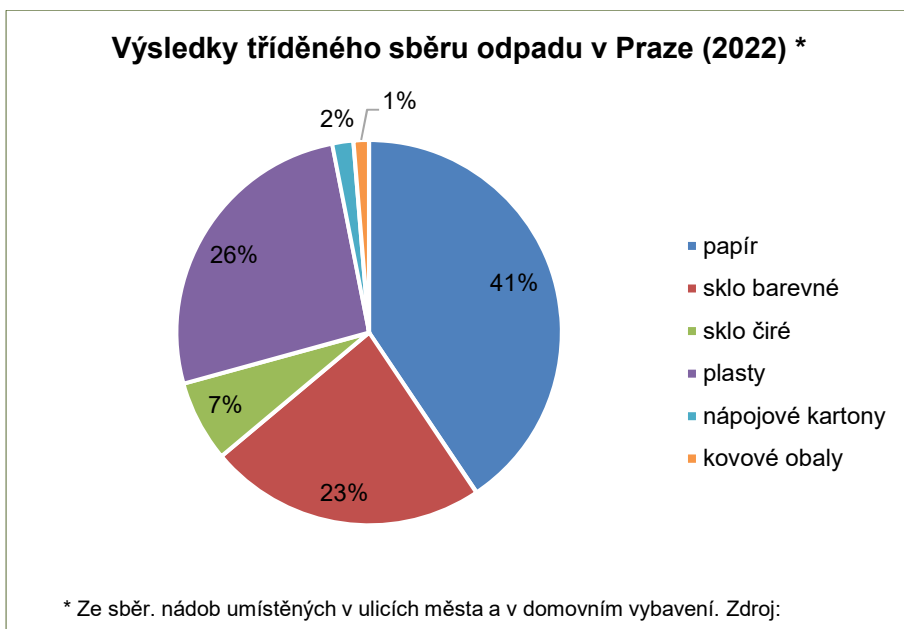

Kraj očima statistiky - hl. m. Praha

Produkce odpadu v Praze v roce 2022

Rok	Produkce smíšeného odpadu z nádob umístěných v domovním vybavení nebo ulicích města (v tis. tun)
2009	244,6
2010	245,1
2011	246,8
2012	247,3
2013	246,3
2014	246,2
2015	247,2
2016	249,2
2017	250,2
2018	253,8
2019	255,5
2020	257,8
2021	260,5
2022	256,0

Zdroj dat: Magistrát hl. m. Prahy

Zdroj dat: Magistrát hl. m. Prahy