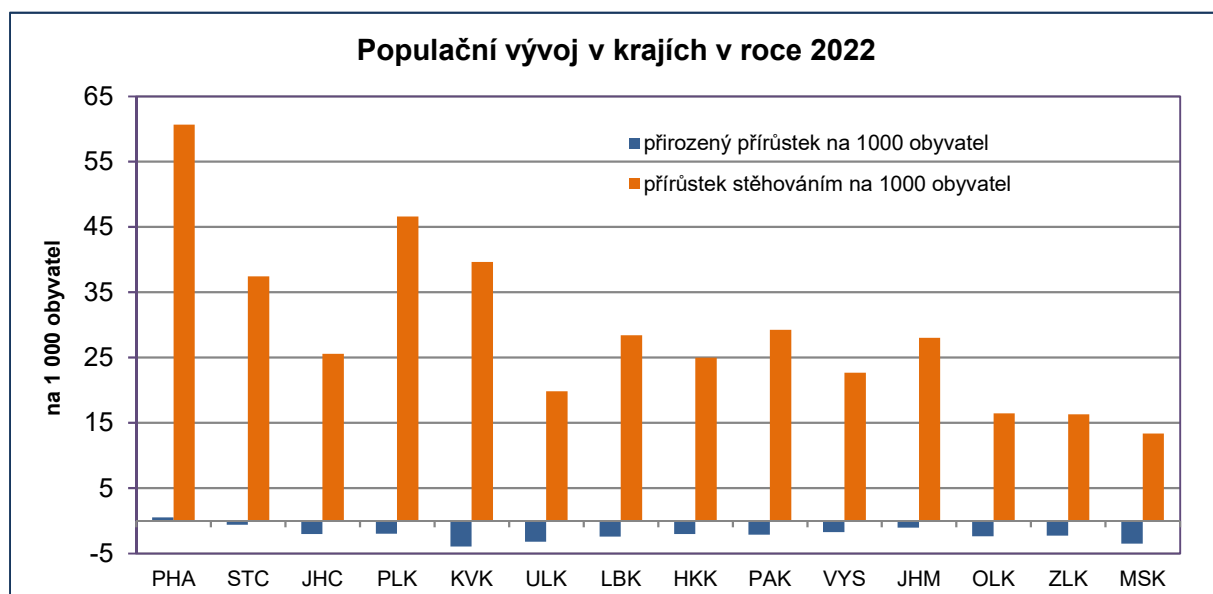

Kraj očima statistiky - hl. m. Praha

Kraje podle rozlohy a počtu obyvatel k 31. 12. 2022

Území	Zkratka	Počet obyvatel	Hustota zalidnění (obyvatelé na km²)
Česká republika	ČR	10 827 529	137,3
v tom:			
Praha	PHA	1 357 326	2 735,4
Středočeský	STC	1 439 391	131,7
Jihočeský	JHC	652 303	64,9
Plzeňský	PLK	605 388	79,1
Karlovarský	KVK	293 595	88,7
Ústecký	ULK	812 337	152,2
Liberecký	LBK	449 177	142,0
Královéhradecký	HKK	555 267	116,7
Pardubický	PAK	528 761	117,0
Vysočina	VYS	514 777	75,7
Jihomoravský	JHM	1 217 200	169,3
Olomoucký	OLK	631 802	119,9
Zlínský	ZLK	580 531	146,5
Moravskoslezský	MSK	1 189 674	219,1

Zdroj dat: CSU

Zdroj dat: ČSÚ