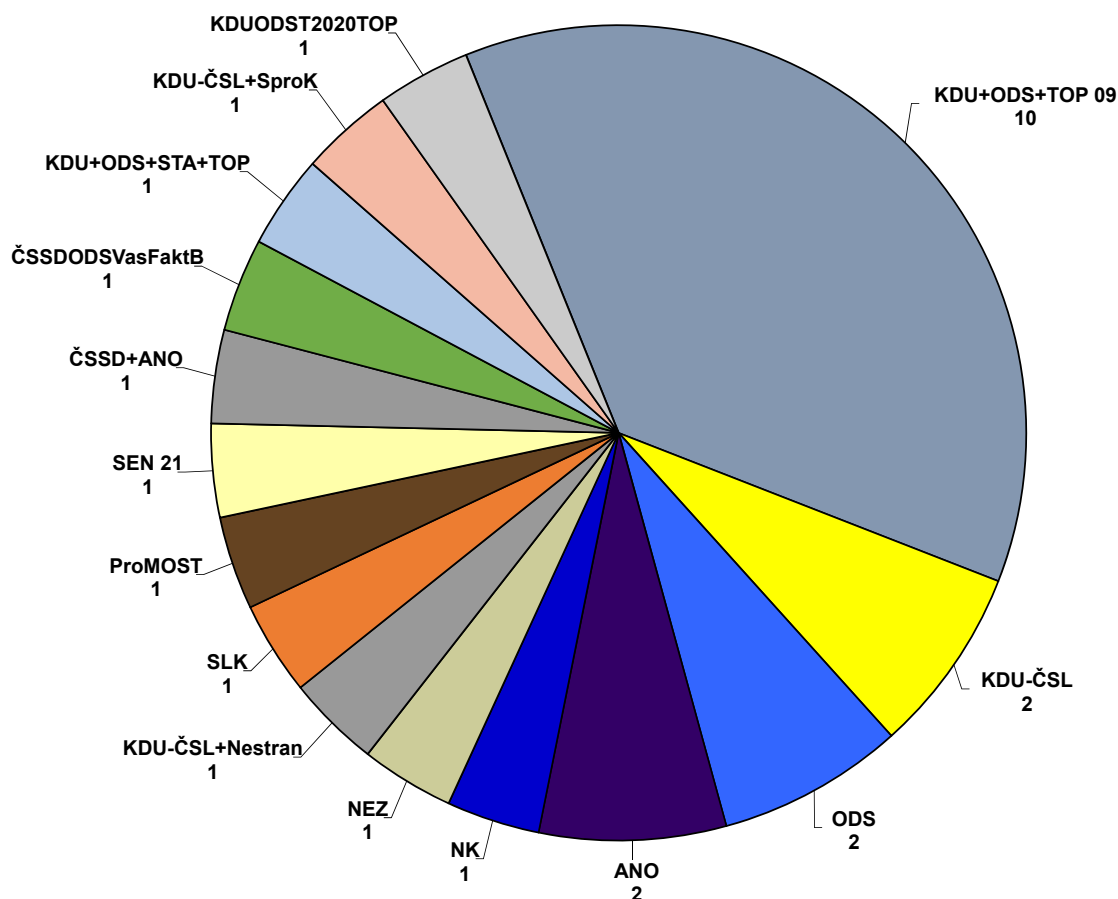

**VOLBY
do Senátu Parlamentu České republiky
30. září a 1. října 2022 - 2. kolo**

Celkové výsledky hlasování ve 2. kole voleb

Počet volebních okrsků	Počet zpracovaných okrsků	Počet zapsaných voličů	Vydáno úředních obálek	Procento účasti voličů	Odevzdáno úředních obálek	Počet platných hlasů celkem	Procento platných hlasů
4 434	4 434	2 479 869	481 993	19,44	481 730	479 783	99,60

Celkové výsledky po obou kolech voleb

Zvolení senátoři podle volebních stran celkem

- KDU+ODS+TOP 09 - Koalice KDU-ČSL, ODS, TOP 09
- ODS - Občanská demokratická strana
- NK - Nezávislý kandidát
- KDU-ČSL+Nestran - Koalice KDU-ČSL, Nestraníci
- ProMOST - ProMOST
- ČSSD+ANO - Koalice ČSSD, ANO
- KDU+ODS+STA+TOP - Koalice KDU-ČSL, ODS, STAN, TOP09
- KDUODST2020TOP - KDU-ČSL, ODS, T2020, TOP 09
- KDU-ČSL - KDU-ČSL
- ANO - ANO 2011
- NEZ - NEZÁVISLÍ
- SLK - Starostové pro Liberecký kraj
- SEN 21 - SEN 21
- ČSSDODSVasFaktB - Koalice ČSSD, ODS, Vas, FaktBrno
- KDU-ČSL+SproK - Koalice KDU-ČSL, SproK