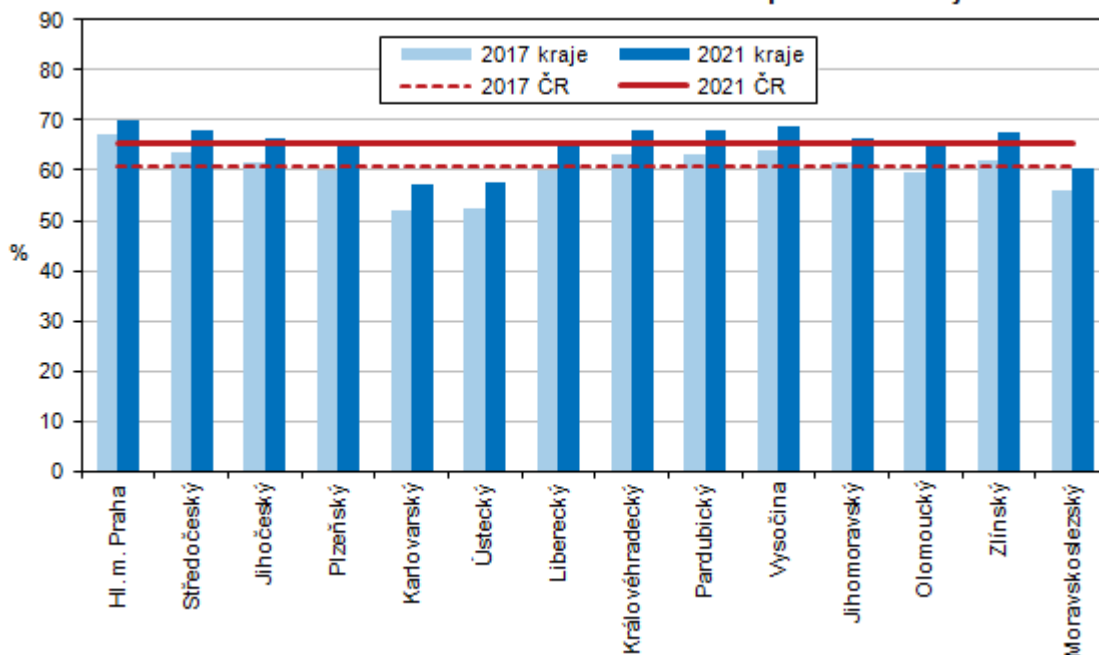

Podíl platných hlasů pro volební strany v České republice  
a v Pardubickém kraji ve volbách do PS PČR v %

**říjen 2021**

**říjen 2017**

## KOMENTÁŘ

Voleb do Poslanecké sněmovny Parlamentu ČR v říjnu 2021 se v Pardubickém kraji zúčastnilo 67,9 % voličů, což byl ve srovnání s celou ČR (včetně zahraničí) nadprůměrný podíl. V mezikrajském srovnání se jednalo o čtvrtou nejvyšší volební účast (spolu s Královéhradeckým krajem) při celorepublikovém průměru 65,4 %. Oproti volbám v roce 2017 účast voličů v kraji vzrostla o 4,8 procentního bodu, v celé ČR pak o 4,6 p. b.

**Účast voličů ve volbách do PS PČR v České republice a v krajích**

Pozn.: vč. okrsků v zahraničí (v roce 2017 započteno ve Středočeském, v roce 2021 v Ústeckém kraji)

Největší zájem hlasovat měli voliči v okrese Ústí nad Orlicí, zejména pak ve správním obvodu obce s rozšířenou působností Žamberk, kde dosáhla účast 73,4 %. Relativně nejméně voličů se dostavilo k volebním urnám v okrese Svitavy, mezi správními obvody ORP pak na Moravskotřebovsku, a to 61,6 %.