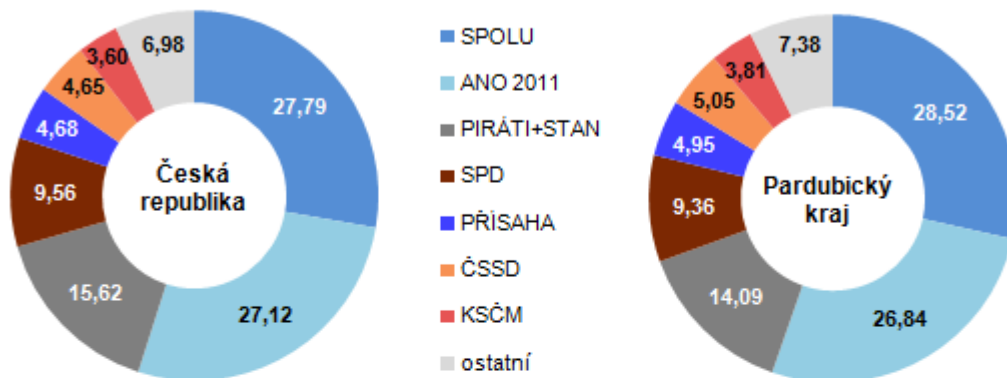

KOMENTÁŘ

Ve srovnání s celorepublikovými hodnotami byl v Pardubickém kraji zjištěn mírně vyšší podíl hlasů pro koalici SPOLU, ČSSD, hnutí PŘÍSAHA či KSČM. Naopak podíl hlasů pro koalici PIRÁTI A STROSTOVÉ, hnutí ANO 2011 či SPD byl v kraji oproti celé ČR nižší.

Podíl platných hlasů pro volební strany v České republice
a v Pardubickém kraji ve volbách do PS PČR v %

říjen 2021