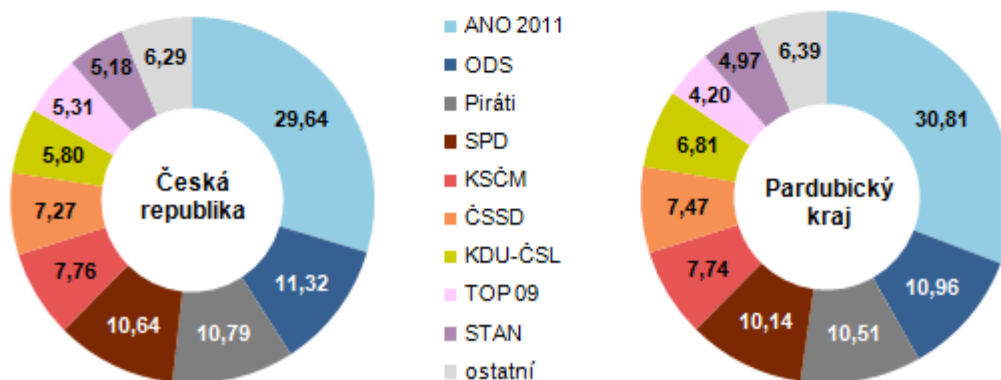

## KOMENTÁŘ

V následujících letech bude v Poslanecké sněmovně Parlamentu ČR za Pardubický kraj zastoupeno celkem 10 poslanců, z toho 4 z koalice SPOLU, 3 z hnutí ANO 2011, 2 z koalice PIRÁTI A STAROSTOVÉ a 1 z SPD.

## KOMENTÁŘ

Ve srovnání s celorepublikovými hodnotami byl v Pardubickém kraji zjištěn mírně vyšší podíl hlasů pro koalici SPOLU, ČSSD, hnutí PŘÍSAHA či KSČM. Naopak podíl hlasů pro koalici PIRÁTI A STROSTOVÉ, hnutí ANO 2011 či SPD byl v kraji oproti celé ČR nižší.

Podíl platných hlasů pro volební strany v České republice  
a v Pardubickém kraji ve volbách do PS PČR v %

**říjen 2021**

**říjen 2017**

## KOMENTÁŘ

Voleb do Poslanecké sněmovny Parlamentu ČR v říjnu 2021 se v Pardubickém kraji zúčastnilo 67,9 % voličů, což byl ve srovnání s celou ČR (včetně zahraničí) nadprůměrný podíl. V mezikrajském srovnání se jednalo o čtvrtou nejvyšší volební účast (spolu s Královéhradeckým krajem) při celorepublikovém průměru 65,4 %. Oproti volbám v roce 2017 účast voličů v kraji vzrostla o 4,8 procentního bodu, v celé ČR pak o 4,6 p. b.