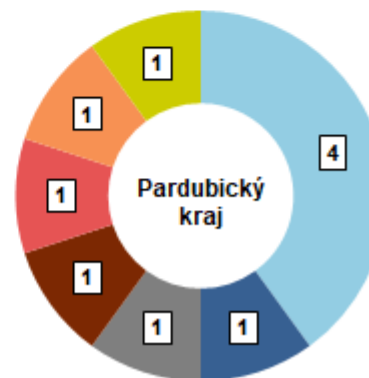

### Výsledky voleb do Poslanecké sněmovny Parlamentu ČR 2021 za Pardubický kraj

V Pardubickém kraji se voleb do Poslanecké sněmovny Parlamentu ČR v říjnu 2021 zúčastnilo téměř 68 % voličů (čtvrtá nejvyšší účast v mezikrajském srovnání). Nejvyšší účast voličů byla zaznamenána na Žambersku, nejnižší na Moravskotřebovsku. Nejvíce hlasů v kraji obdržela koalice SPOLU (28,5 %), která bude za kraj ve sněmovně zastoupena čtyřmi poslanci.

## KOMENTÁŘ

V následujících letech bude v Poslanecké sněmovně Parlamentu ČR za Pardubický kraj zastoupeno celkem 10 poslanců, z toho 4 z koalice SPOLU, 3 z hnutí ANO 2011, 2 z koalice PIRÁTI A STAROSTOVÉ a 1 z SPD.

### Přidělené mandáty v České republice a v Pardubickém kraji ve volbách do PS PČR

**říjen 2021**

- ANO 2011
- SPOLU
- Piráti+STAN
- SPD

**říjen 2017**

- ANO 2011
- ODS
- Piráti
- SPD
- KSČM
- ČSSD
- KDU-ČSL
- TOP 09
- STAN

## KOMENTÁŘ

Ve srovnání s celorepublikovými hodnotami byl v Pardubickém kraji zjištěn mírně vyšší podíl hlasů pro koalici SPOLU, ČSSD, hnutí PŘÍSAHA či KSČM. Naopak podíl hlasů pro koalici PIRÁTI A STROSTOVÉ, hnutí ANO 2011 či SPD byl v kraji oproti celé ČR nižší.