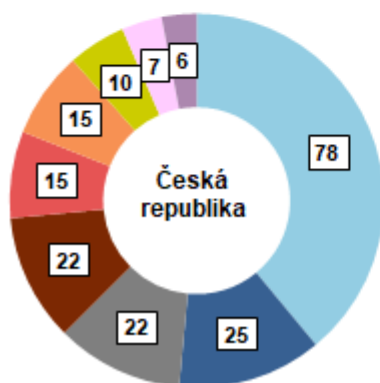

### Výsledky voleb do Poslanecké sněmovny Parlamentu ČR 2021 za Pardubický kraj

V Pardubickém kraji se voleb do Poslanecké sněmovny Parlamentu ČR v říjnu 2021 zúčastnilo téměř 68 % voličů (čtvrtá nejvyšší účast v mezikrajském srovnání). Nejvyšší účast voličů byla zaznamenána na Žambersku, nejnižší na Moravskotřebovsku. Nejvíce hlasů v kraji obdržela koalice SPOLU (28,5 %), která bude za kraj ve sněmovně zastoupena čtyřmi poslanci.

## KOMENTÁŘ

V následujících letech bude v Poslanecké sněmovně Parlamentu ČR za Pardubický kraj zastoupeno celkem 10 poslanců, z toho 4 z koalice SPOLU, 3 z hnutí ANO 2011, 2 z koalice PIRÁTI A STAROSTOVÉ a 1 z SPD.

### Přidělené mandáty v České republice a v Pardubickém kraji ve volbách do PS PČR

**říjen 2021**

- ANO 2011
- SPOLU
- Piráti+STAN
- SPD

**říjen 2017**

- ANO 2011
- ODS
- Piráti
- SPD
- KSČM
- ČSSD
- KDU-ČSL
- TOP 09
- STAN

## KOMENTÁŘ

Ve srovnání s celorepublikovými hodnotami byl v Pardubickém kraji zjištěn mírně vyšší podíl hlasů pro koalici SPOLU, ČSSD, hnutí PŘÍSAHA či KSČM. Naopak podíl hlasů pro koalici PIRÁTI A STROSTOVÉ, hnutí ANO 2011 či SPD byl v kraji oproti celé ČR nižší.