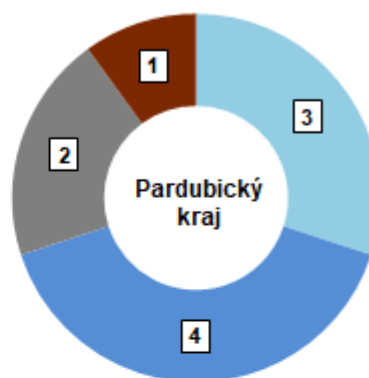

### Výsledky voleb do Poslanecké sněmovny Parlamentu ČR 2021 za Pardubický kraj

V Pardubickém kraji se voleb do Poslanecké sněmovny Parlamentu ČR v říjnu 2021 zúčastnilo téměř 68 % voličů (čtvrtá nejvyšší účast v mezikrajském srovnání). Nejvyšší účast voličů byla zaznamenána na Žambersku, nejnižší na Moravskotřebovsku. Nejvíce hlasů v kraji obdržela koalice SPOLU (28,5 %), která bude za kraj ve sněmovně zastoupena čtyřmi poslanci.

## KOMENTÁŘ

V následujících letech bude v Poslanecké sněmovně Parlamentu ČR za Pardubický kraj zastoupeno celkem 10 poslanců, z toho 4 z koalice SPOLU, 3 z hnutí ANO 2011, 2 z koalice PIRÁTI A STAROSTOVÉ a 1 z SPD.

### Přidělené mandáty v České republice a v Pardubickém kraji ve volbách do PS PČR

**říjen 2021**

- ANO 2011
- SPOLU
- Piráti+STAN
- SPD

**říjen 2017**

- ANO 2011
- ODS
- Piráti
- SPD
- KSČM
- ČSSD
- KDU-ČSL
- TOP 09
- STAN