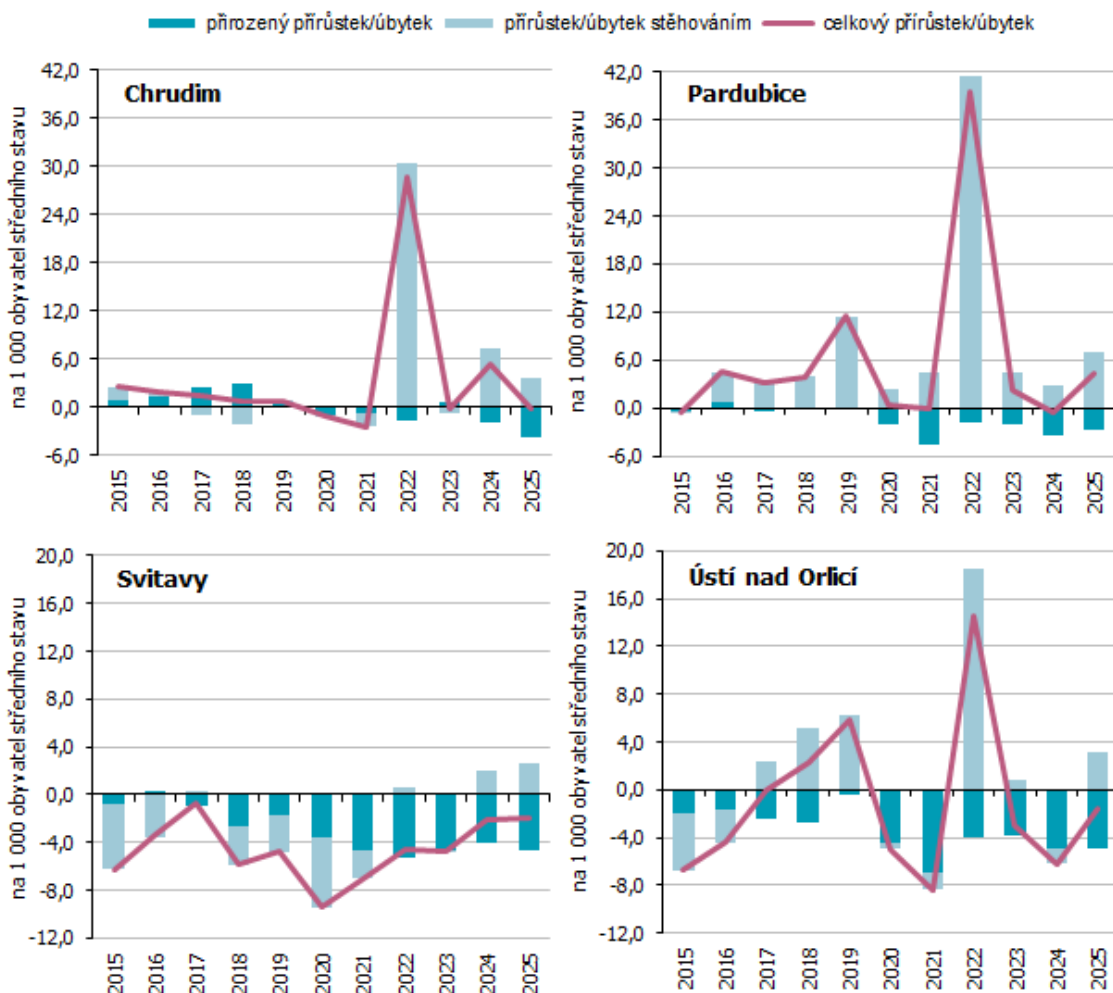

KOMENTÁŘ

Pohyb obyvatel v okresních městech Pardubického kraje

Související odkazy:

[Stav a pohyb obyvatelstva](#) (DataStat, Otevřená data)

[Veřejná databáze ČSÚ](#)

[Metodické poznámky](#)

Kontakt:

Mgr. Klára Vávrová

Oddělení informačních služeb KS ČSÚ v Pardubicích

T: 466 743 433

M: 735 130 001

E: klara.vavrova@csu.gov.cz