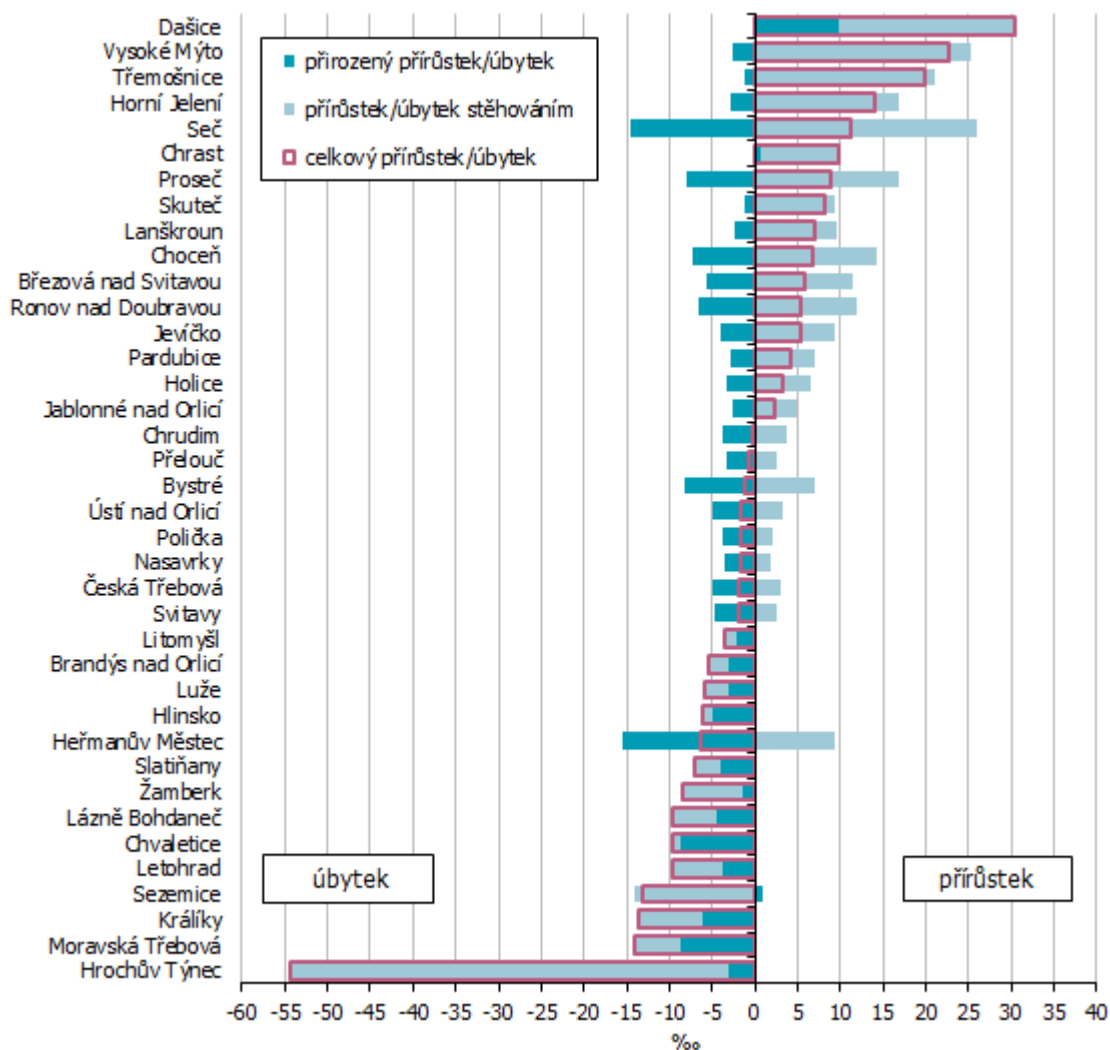

KOMENTÁŘ

Ve 22 městech kraje se naopak celkový počet obyvatel meziročně snížil. K největšímu **celkovému úbytku** populace v absolutním i relativním vyjádření došlo v průběhu roku 2025 v Moravské Třebové a v Hrochově Týnci; obě města přišla o obyvatele jak migrací, tak přirozenou měnou.

Vlivem přirozené měny početně posílila v roce 2025 pouze tři města v Pardubickém kraji (Dašice, Sezemice a Chrast). Stěhováním vzrostl počet obyvatel ve 25 městech. Ve dvou městech kraje byl zjištěn zároveň kladný přirozený i migrační přírůstek (Dašice, Chrast), ve 12 městech pak došlo v loňském roce k poklesu počtu obyvatel jak v důsledku přirozené měny, tak i stěhováním.

Nejlidnatějším městem kraje bylo ke konci roku 2025 krajské město Pardubice s 92 713 obyvateli, početně **nejmenším městem** zůstal Brandýs nad Orlicí s 1 293 obyvateli. Mezi okresy Pardubického kraje se nejvyšším podílem městského obyvatelstva vyznačuje okres Pardubice (68,9 %), nejnižším pak okres Svitavy (48,7 %).

Přírůstek (úbytek) počtu obyvatel (relativní údaje na 1 000 obyvatel) ve městech Pardubického kraje v roce 2025