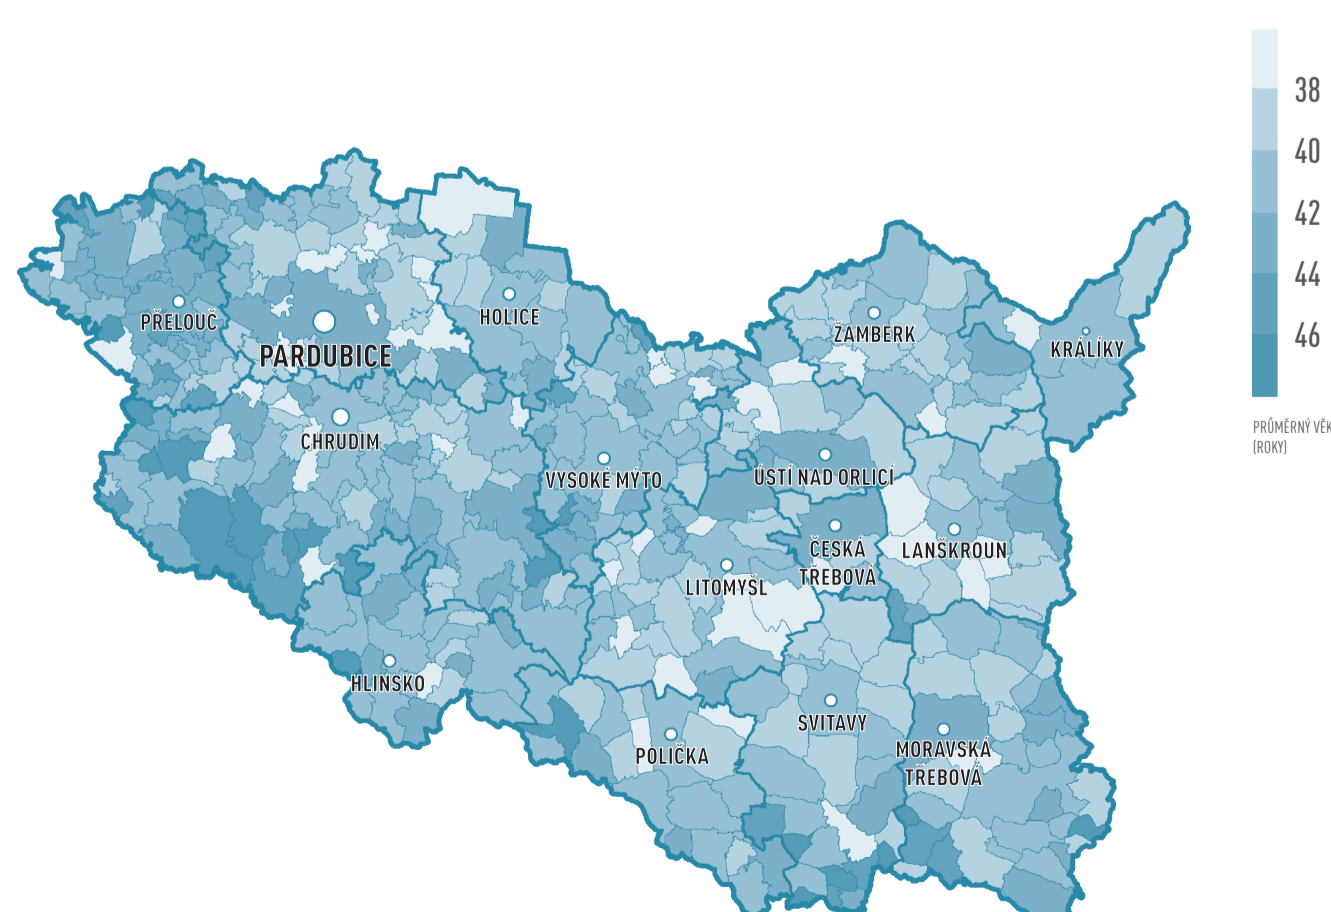

PARDUBICKÝ KRAJ

511 627 OBYVATEL

HOSPODAŘÍCÍ DOMÁCNOSTI

VĚKOVÉ SLOŽENÍ OBYVATELSTVA

PODLE POHLAVÍ A RODINNÉHO STAVU

EKONOMICKÁ AKTIVITA

VYJÍŽDKA DO ZAMĚSTNÁNÍ A ŠKOLY

VELIKOST OBCÍ PODLE POČTU OBYVATEL

NEJVĚTŠÍ OBCE NEJMENŠÍ OBCE

PRŮMĚRNÝ VĚK OBYVATEL V OBCÍCH

VZDĚLANOSTNÍ STRUKTURA

OSOB VE VĚKU 15 LET A VÍCE

NÁBOŽENSKÁ VÍRA

DATA ZE SČÍTÁNÍ LIDU, DOMŮ A BYTŮ 2011 (STAV K 26. BŘEZNU 2011)