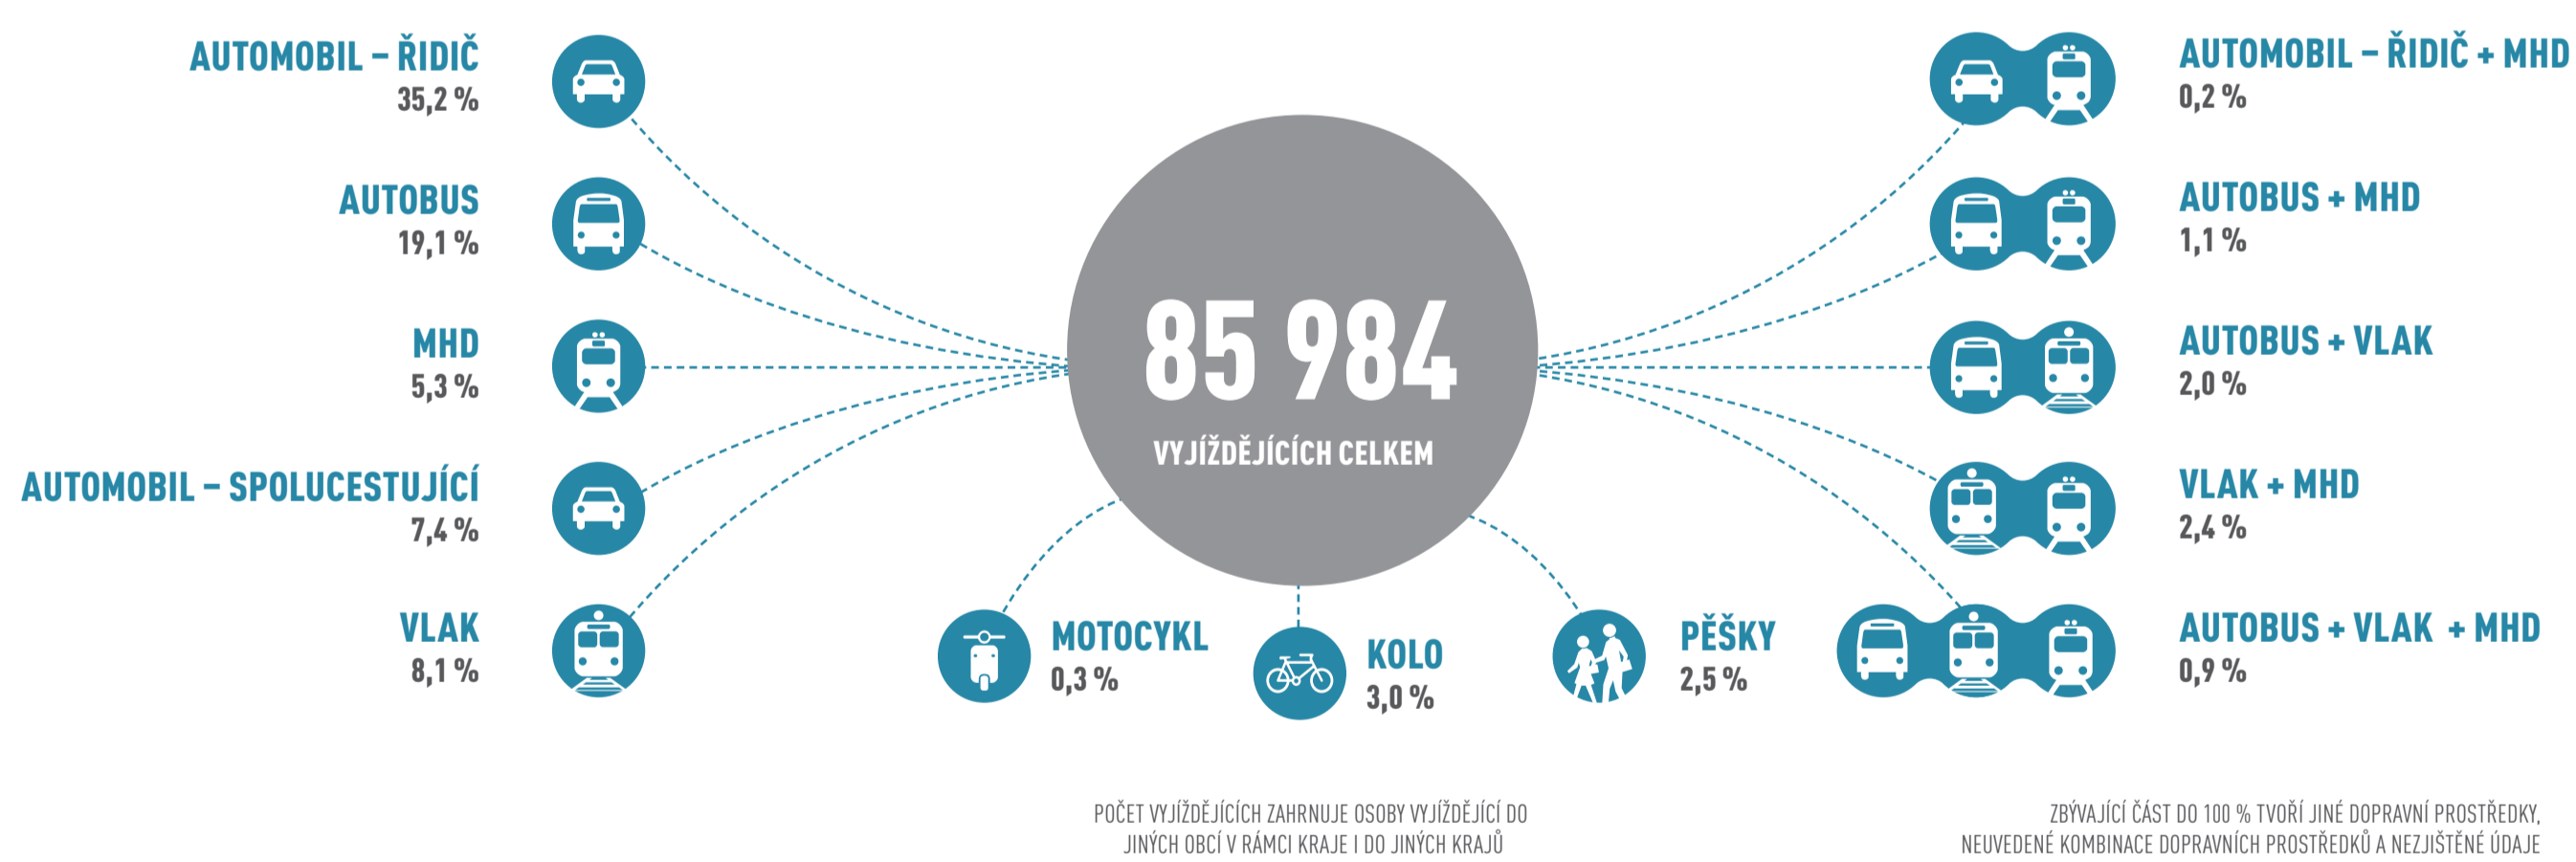

PARDUBICKÝ KRAJ

511 627 OBYVATEL

HOSPODAŘÍCÍ DOMÁCNOSTI

VĚKOVÉ SLOŽENÍ OBYVATELSTVA

PODLE POHLAVÍ A RODINNÉHO STAVU

EKONOMICKÁ AKTIVITA

VYJÍŽDKA DO ZAMĚSTNÁNÍ A ŠKOLY

VELIKOST OBCÍ PODLE POČTU OBYVATEL

NEJVĚTŠÍ OBCE NEJMENŠÍ OBCE

PRŮMĚRNÝ VĚK OBYVATEL V OBCÍCH

VZDĚLANOSTNÍ STRUKTURA

OSOB VE VĚKU 15 LET A VÍCE

NÁBOŽENSKÁ VÍRA

DATA ZE SČÍTÁNÍ LIDU, DOMŮ A BYTŮ 2011 (STAV K 26. BŘEZNU 2011)