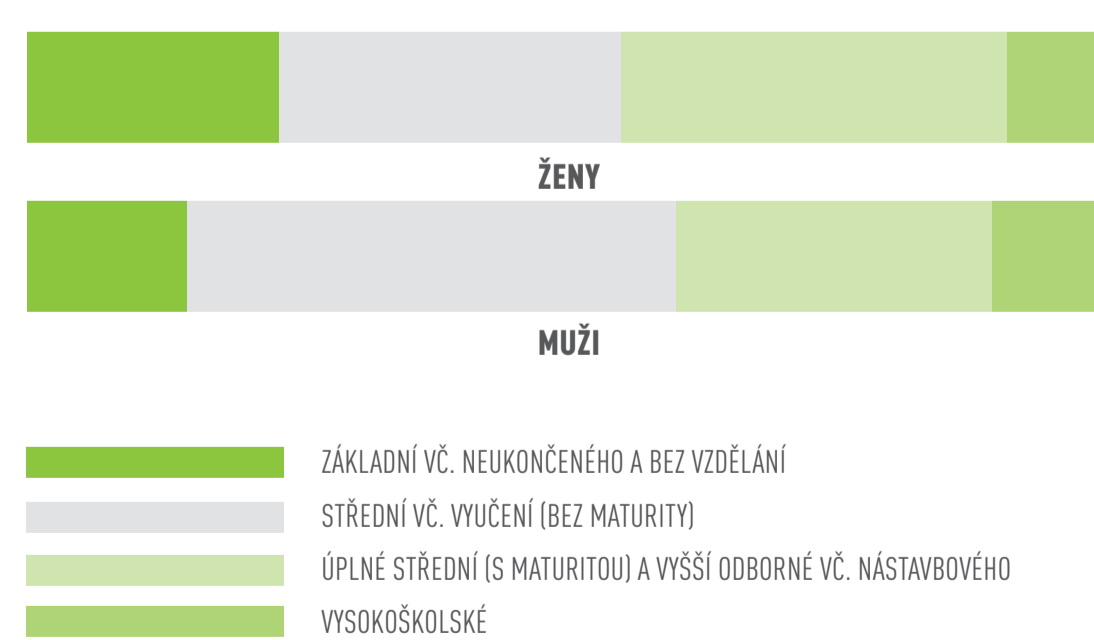

NEJVĚTŠÍ OBCE NEJMENŠÍ OBCE

PRŮMĚRNÝ VĚK OBYVATEL V OBCÍCH

VZDĚLANOSTNÍ STRUKTURA

OSOB VE VĚKU 15 LET A VÍCE

NÁBOŽENSKÁ VÍRA

DATA ZE SČÍTÁNÍ LIDU, DOMŮ A BYTŮ 2011 (STAV K 26. BŘEZNU 2011)