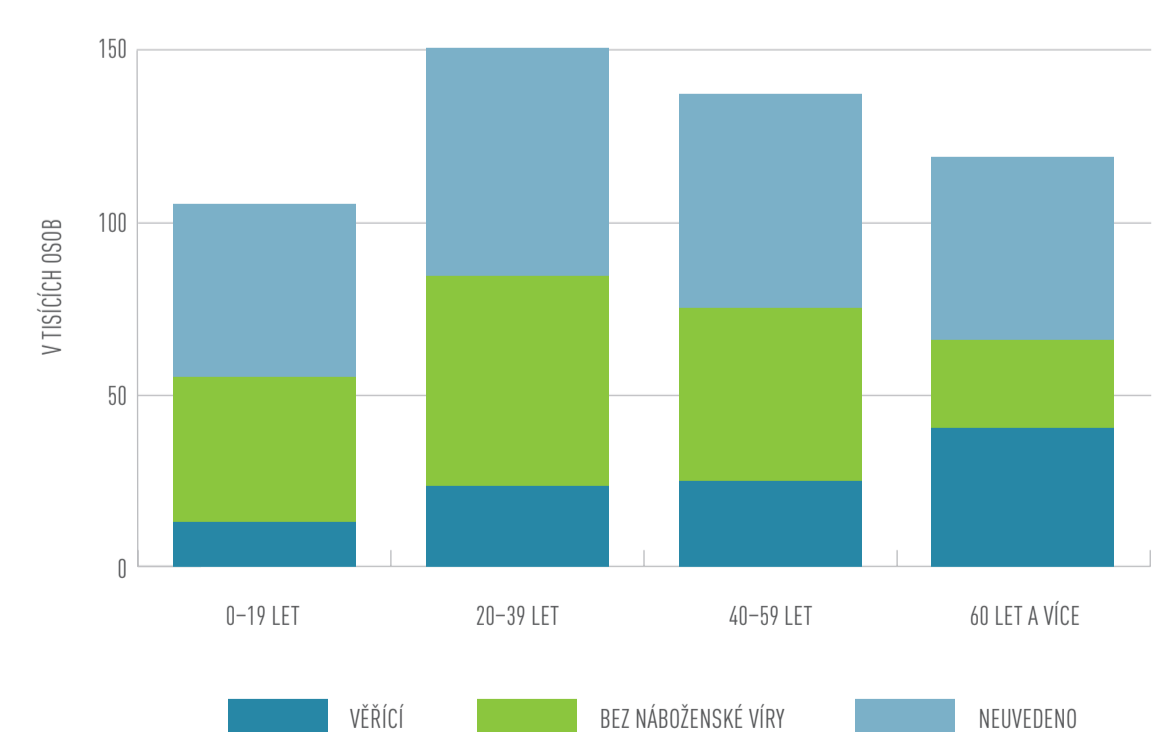

PARDUBICKÝ KRAJ

511 627 OBYVATEL

HOSPODAŘÍCÍ DOMÁCNOSTI

VĚKOVÉ SLOŽENÍ OBYVATELSTVA

PODLE POHLAVÍ A RODINNÉHO STAVU

EKONOMICKÁ AKTIVITA

VYJÍŽDKA DO ZAMĚSTNÁNÍ A ŠKOLY

VELIKOST OBCÍ PODLE POČTU OBYVATEL

NEJVĚTŠÍ OBCE NEJMENŠÍ OBCE

PRŮMĚRNÝ VĚK OBYVATEL V OBCÍCH

VZDĚLANOSTNÍ STRUKTURA

OSOB VE VĚKU 15 LET A VÍCE

NÁBOŽENSKÁ VÍRA

DATA ZE SČÍTÁNÍ LIDU, DOMŮ A BYTŮ 2011 (STAV K 26. BŘEZNU 2011)