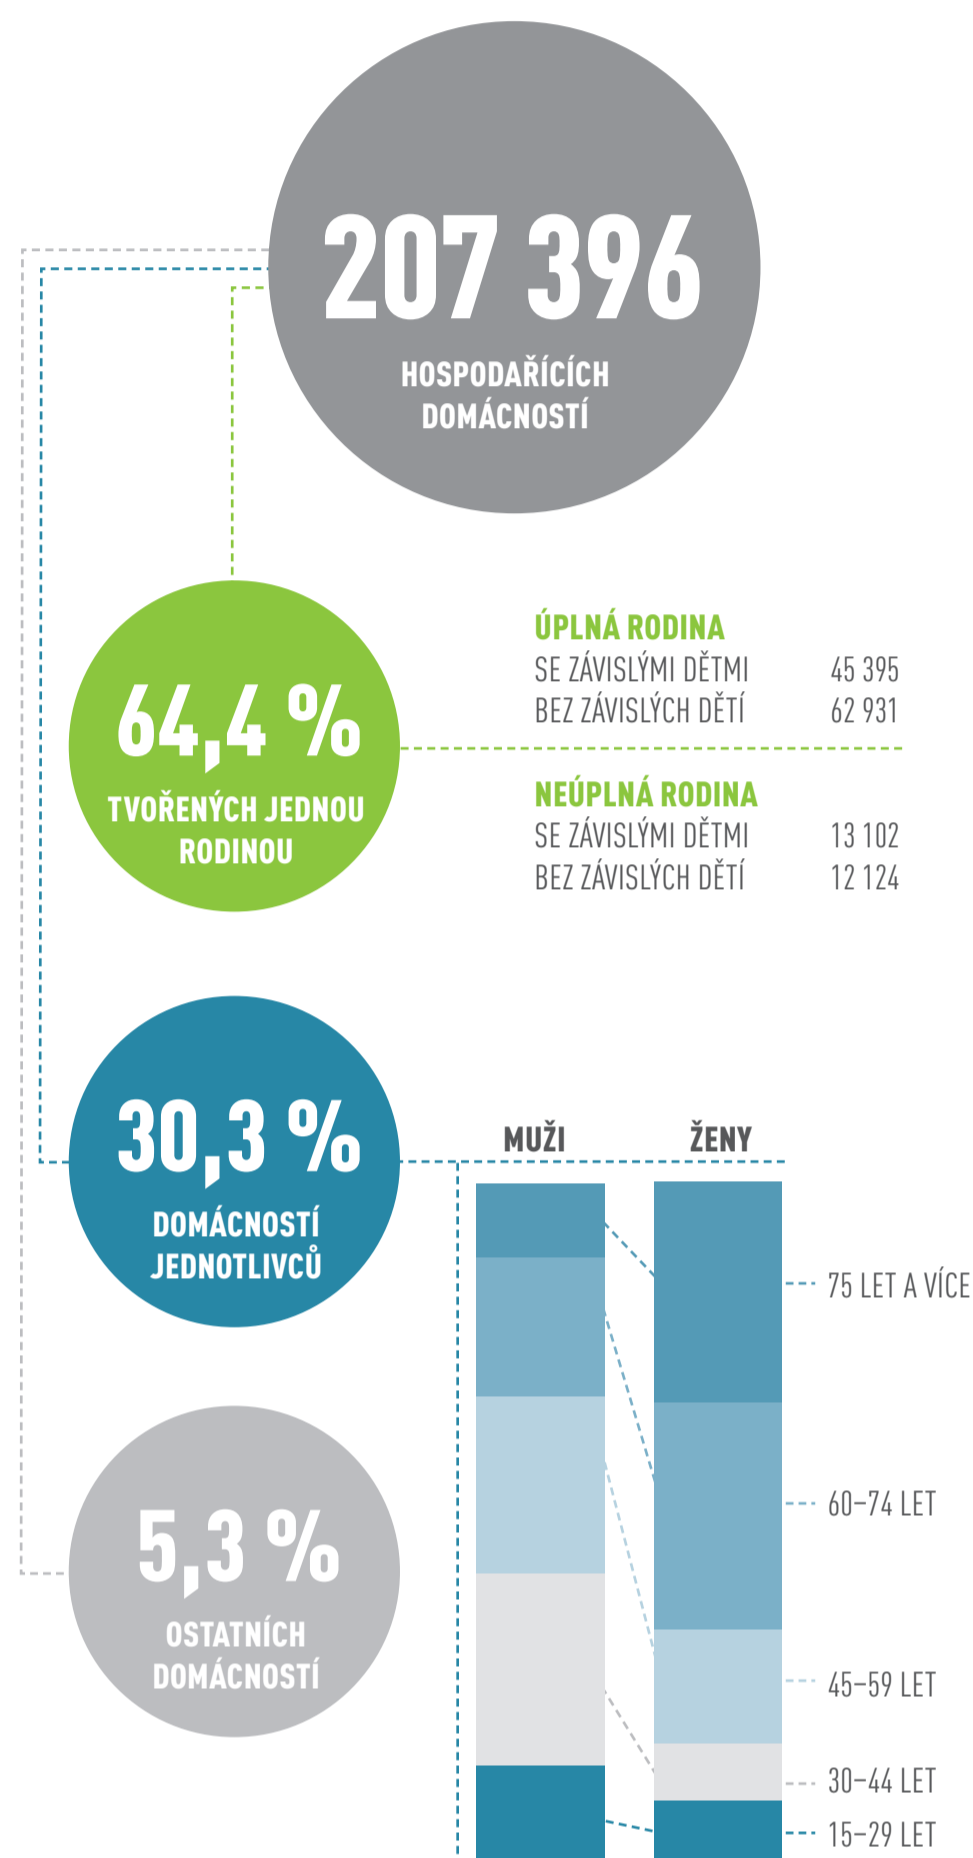

PARDUBICKÝ KRAJ

511 627 OBYVATEL

HOSPODAŘÍCÍ DOMÁCNOSTI

VĚKOVÉ SLOŽENÍ OBYVATELSTVA

PODLE POHLAVÍ A RODINNÉHO STAVU

EKONOMICKÁ AKTIVITA

VYJÍŽDKA DO ZAMĚSTNÁNÍ A ŠKOLY

VELIKOST OBCÍ PODLE POČTU OBYVATEL

NEJVĚTŠÍ OBCE NEJMENŠÍ OBCE

PRŮMĚRNÝ VĚK OBYVATEL V OBCÍCH

VZDĚLANOSTNÍ STRUKTURA

OSOB VE VĚKU 15 LET A VÍCE

NÁBOŽENSKÁ VÍRA

DATA ZE SČÍTÁNÍ LIDU, DOMŮ A BYTŮ 2011 (STAV K 26. BŘEZNU 2011)