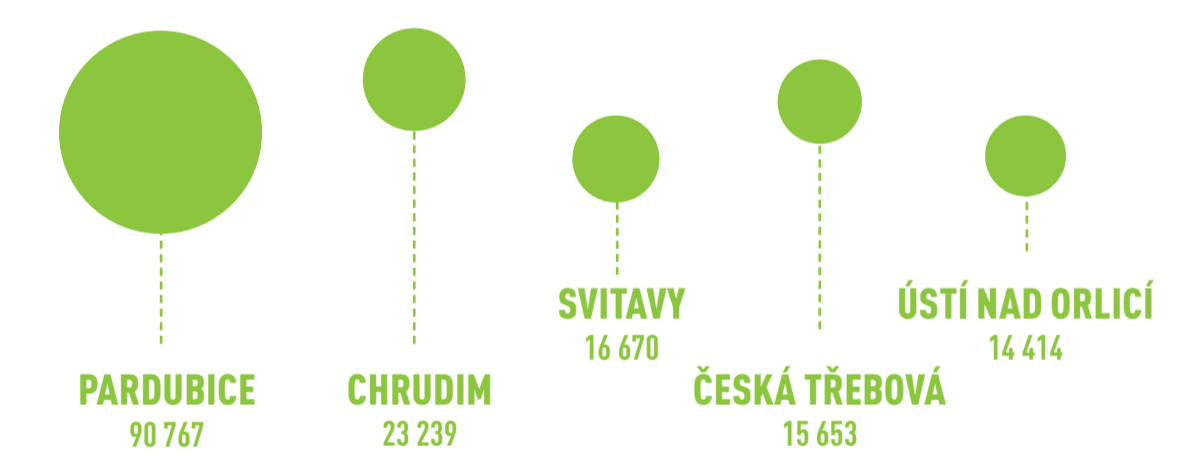

PARDUBICKÝ KRAJ

511 627 OBYVATEL

HOSPODAŘÍCÍ DOMÁCNOSTI

VĚKOVÉ SLOŽENÍ OBYVATELSTVA

PODLE POHLAVÍ A RODINNÉHO STAVU

EKONOMICKÁ AKTIVITA

VYJÍŽDKA DO ZAMĚSTNÁNÍ A ŠKOLY

VELIKOST OBCÍ PODLE POČTU OBYVATEL

NEJVĚTŠÍ OBCE NEJMENŠÍ OBCE

PRŮMĚRNÝ VĚK OBYVATEL V OBCÍCH

VZDĚLANOSTNÍ STRUKTURA

OSOB VE VĚKU 15 LET A VÍCE

NÁBOŽENSKÁ VÍRA

DATA ZE SČÍTÁNÍ LIDU, DOMŮ A BYTŮ 2011 (STAV K 26. BŘEZNU 2011)