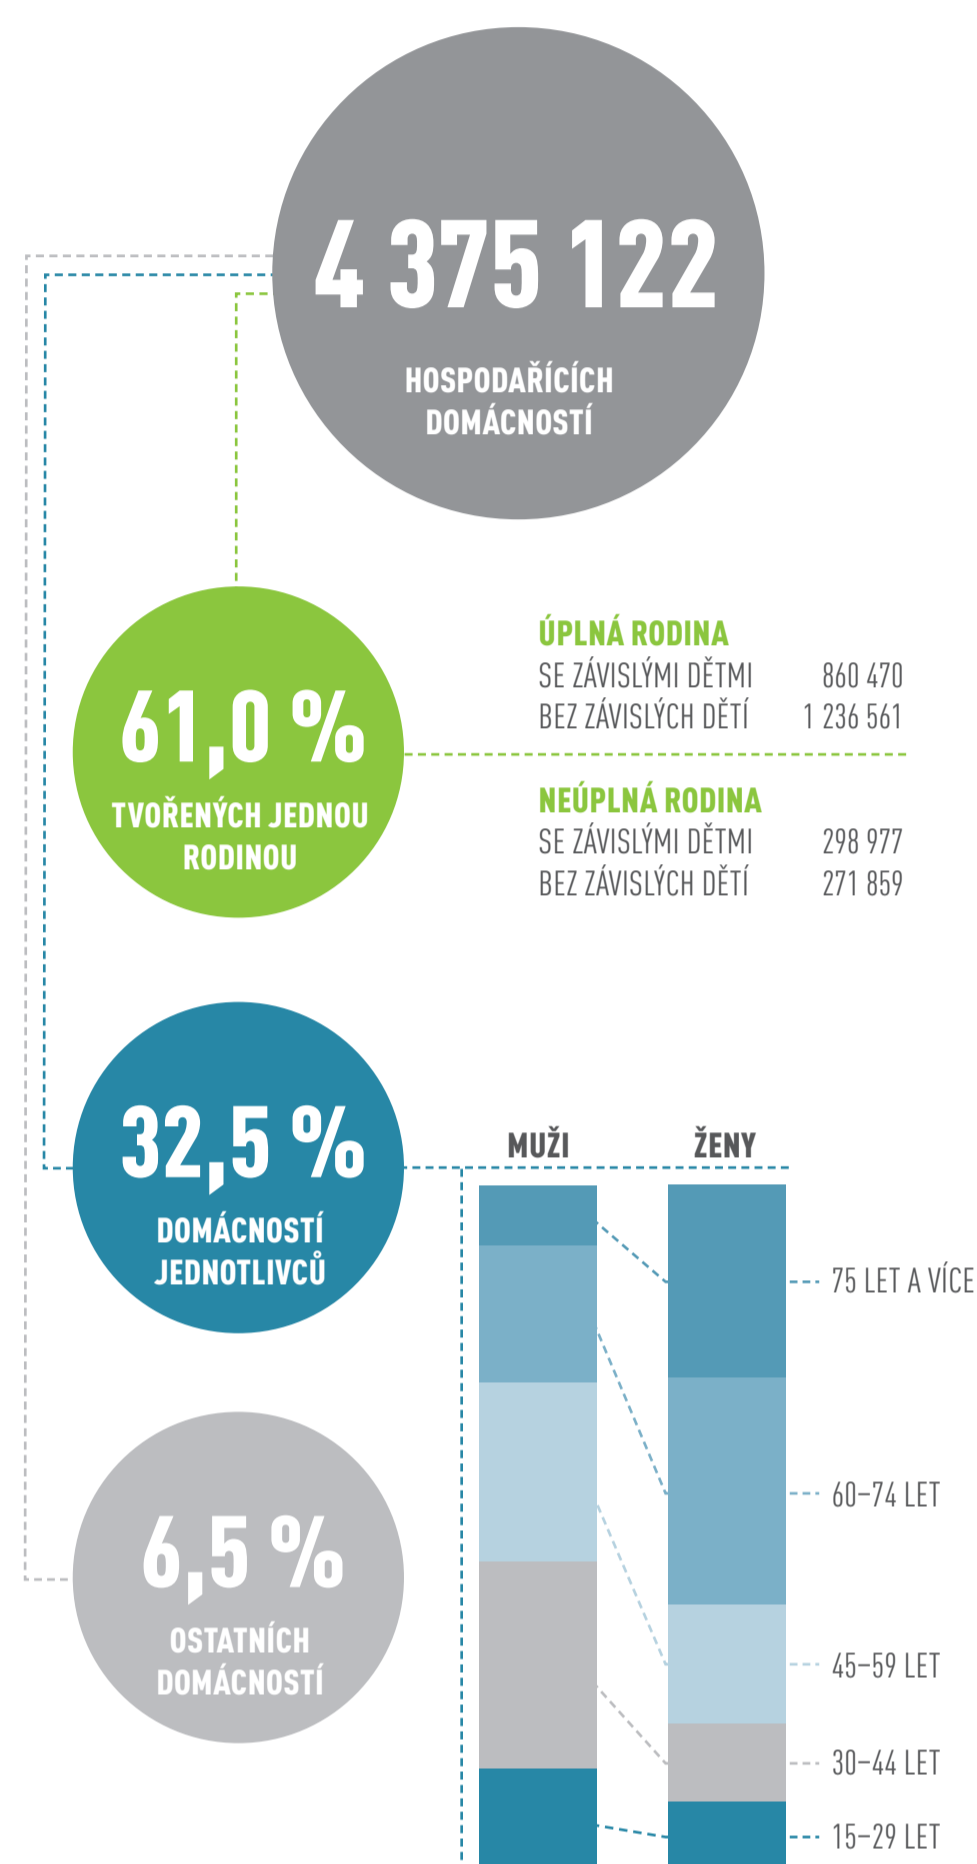

# ČESKÁ REPUBLIKA

### VĚKOVÉ SLOŽENÍ OBYVATELSTVA

PODLE POHLAVÍ A RODINNÉHO STAVU

### VZDĚLANOSTNÍ STRUKTURA

OSOB VE VĚKU 15 LET A VÍCE