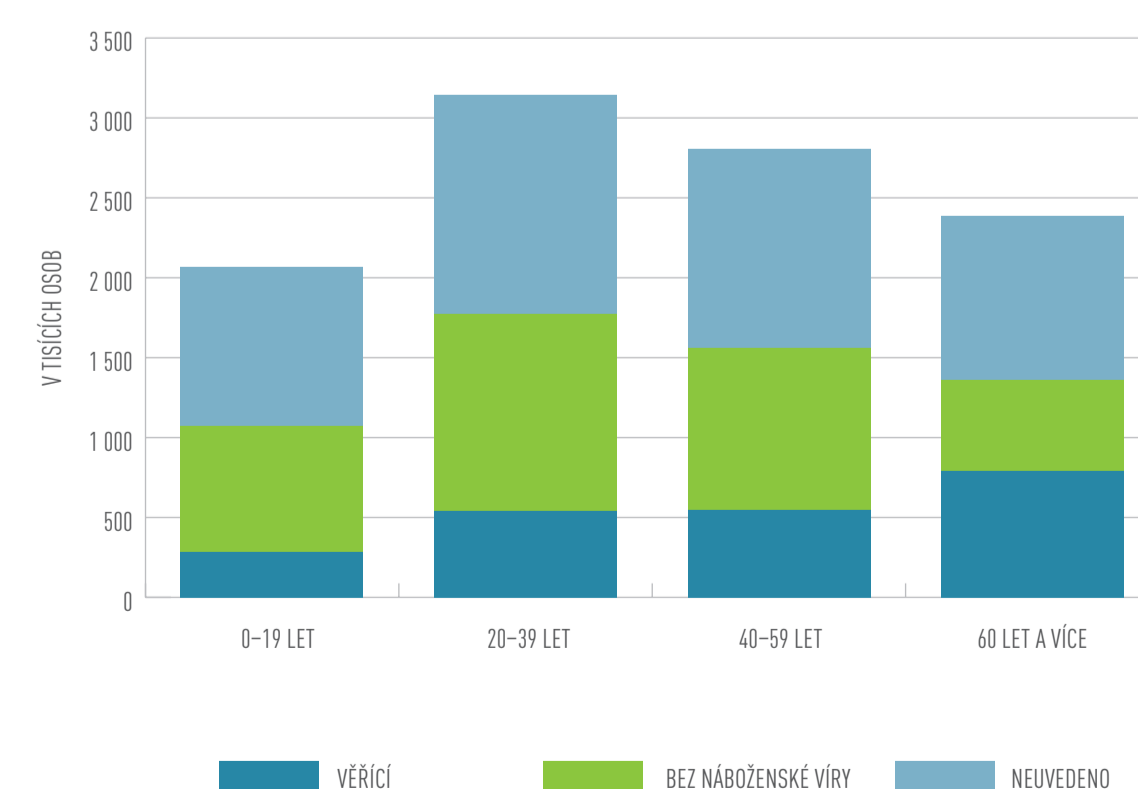

NÁBOŽENSKÁ VÍRA

SCÍTÁNÍ LIDU, DOMŮ A BYTŮ 2011

ČESKÝ STATISTICKÝ ÚŘAD

DATA ZE SČÍTÁNÍ LIDU, DOMŮ A BYTŮ 2011 (STAV K 26. BŘEZNU 2011)