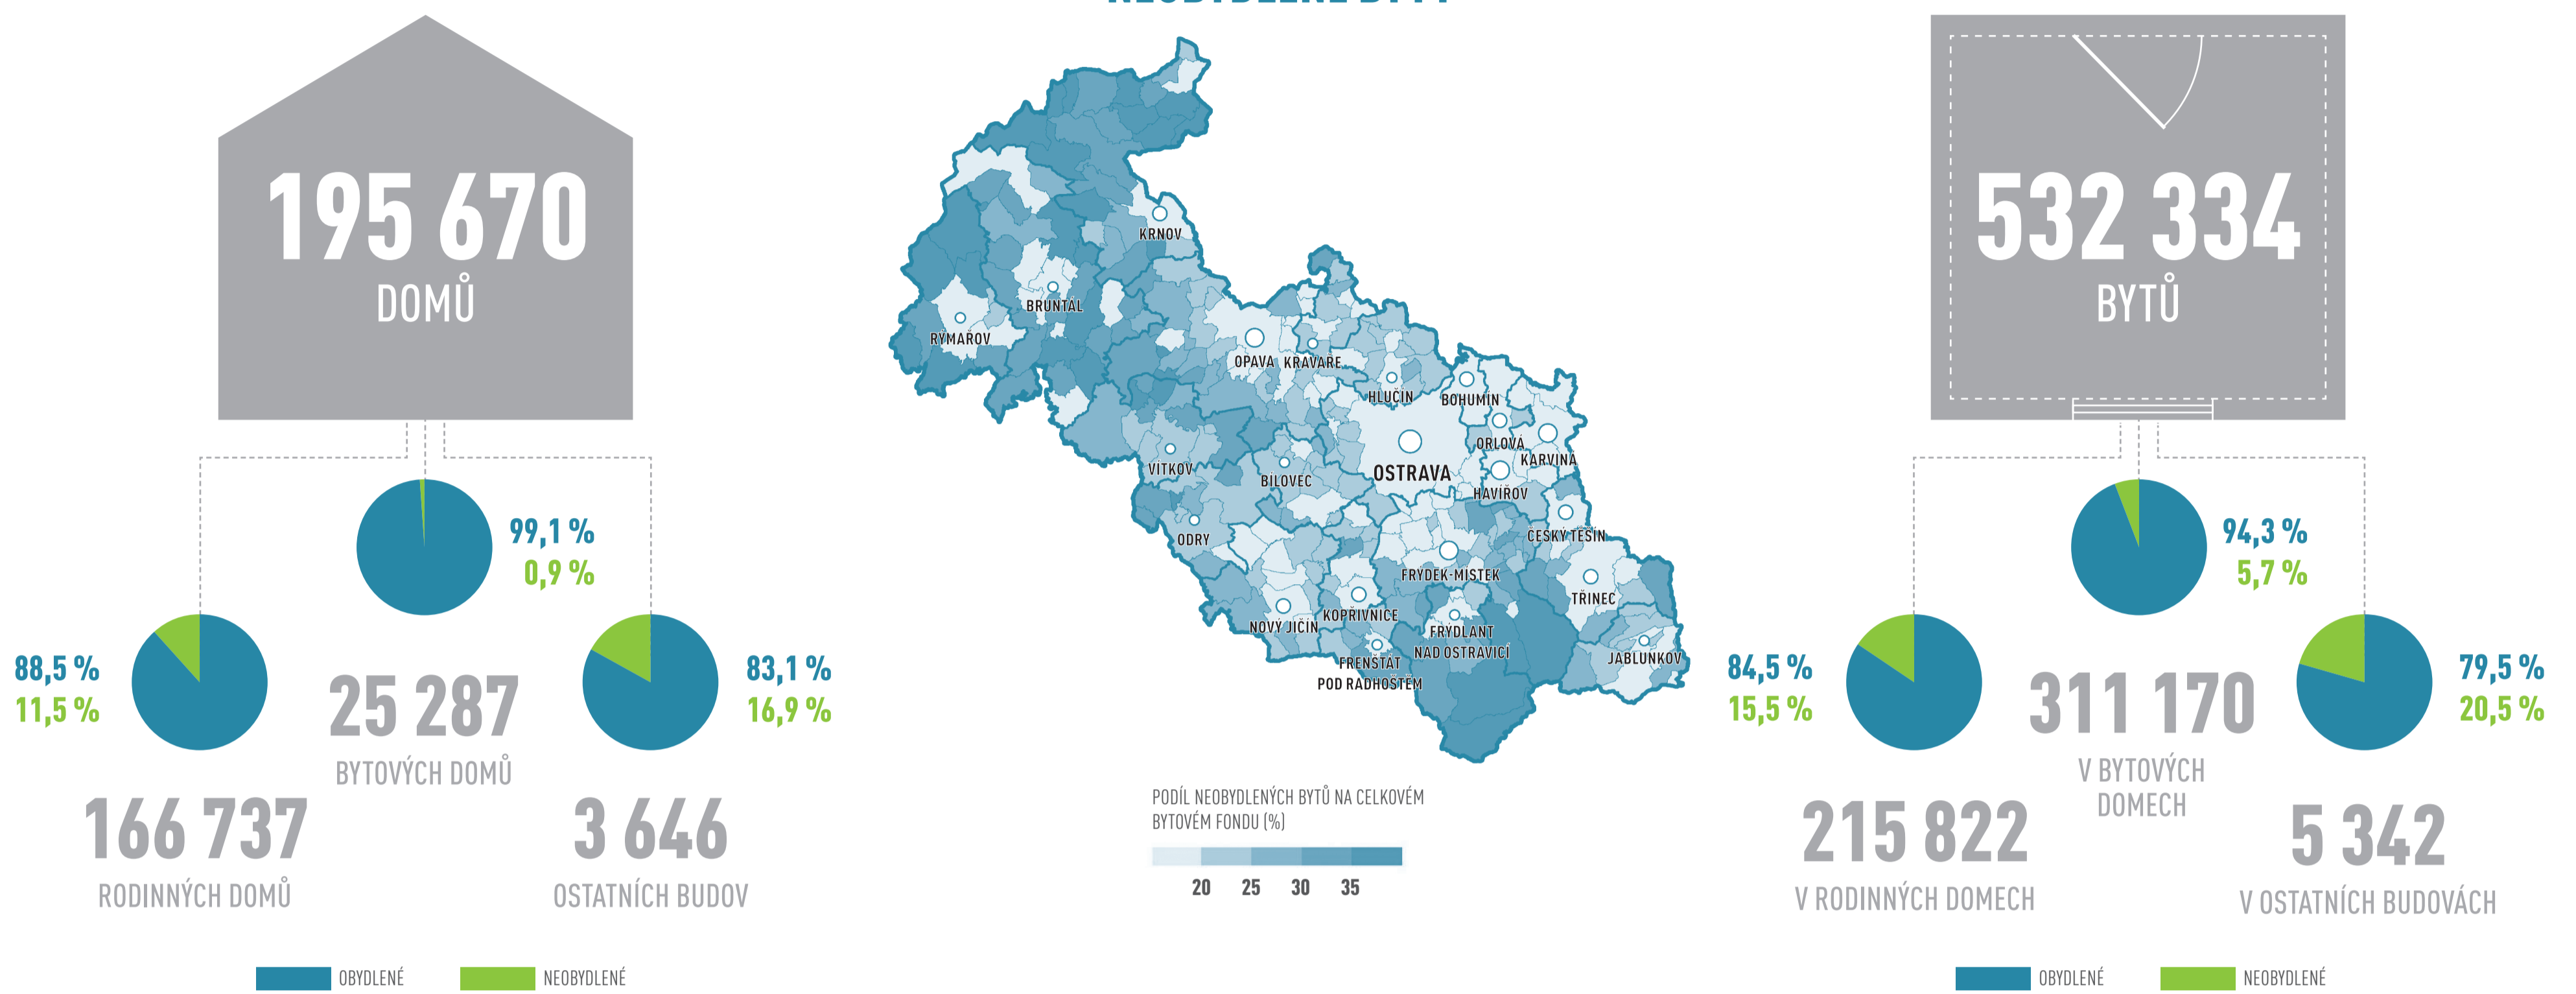

# MORAVSKOSLEZSKÝ KRAJ

195 670 DOMŮ 532 334 BYTŮ

## NEOBYDLENÉ BYTY

## OBYDLENÉ DOMY PODLE VLASTNÍKA DOMU

## OBYDLENÉ DOMY S BYTY PODLE OBDOBÍ VÝSTAVBY