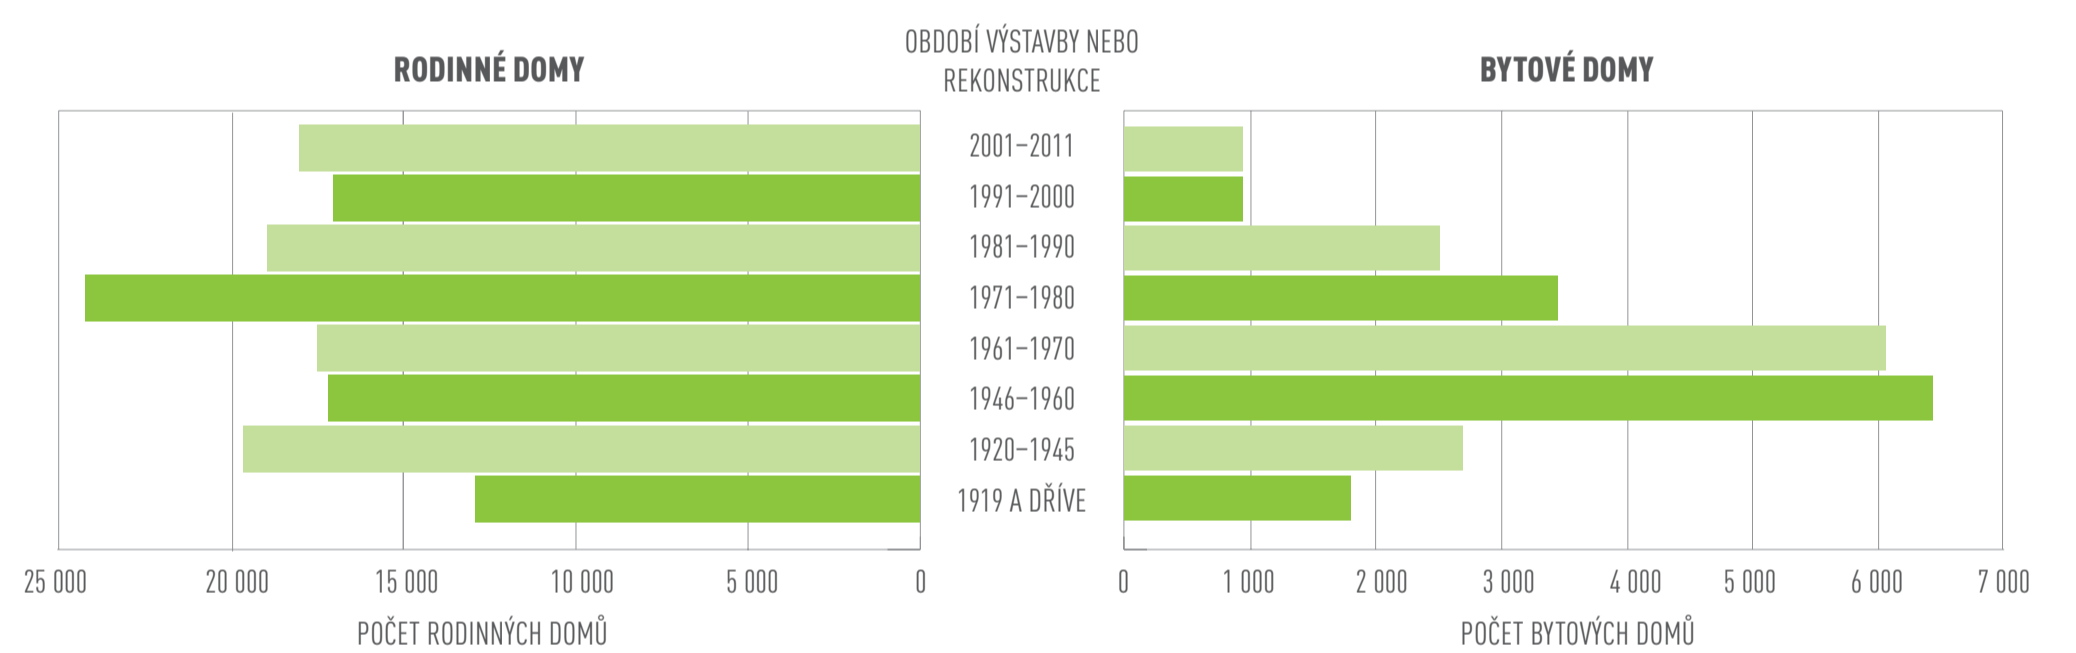

OBYDLENÉ DOMY S BYTY PODLE OBDOBÍ VÝSTAVBY