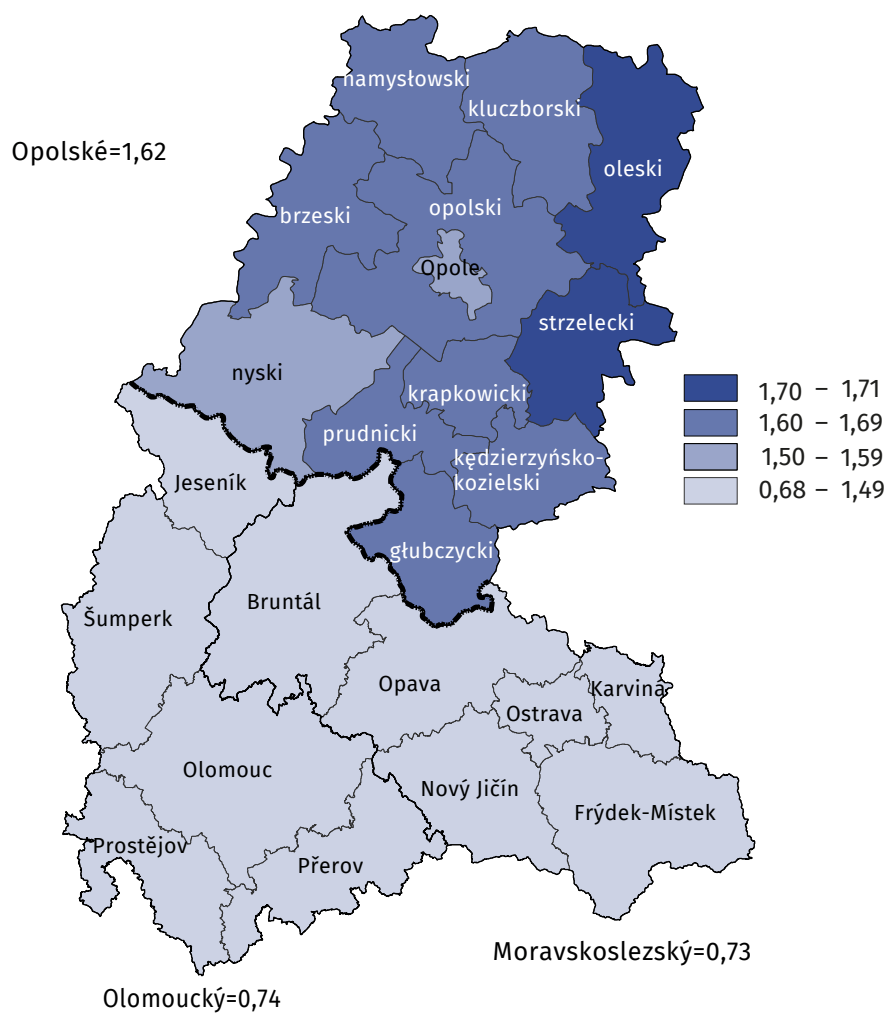

Domácnosti podle výsledků SLDB 2021 v Opolském vojvodství, Moravskoslezském kraji a Olomouckém kraji

Průměrný počet členů
hospodařící domácnosti

Domácnosti podle počtu členů

Průměrný počet
závislých dětí^a v domácnosti

Podíl rodin s 3 a více dětmi
na celkovém počtu rodin se závislými dětmi

a V Polsku ve věku 0-24 let, v Česku ve věku 0-25 let.

Hranice: ————— státní ————— krajů ————— okresů