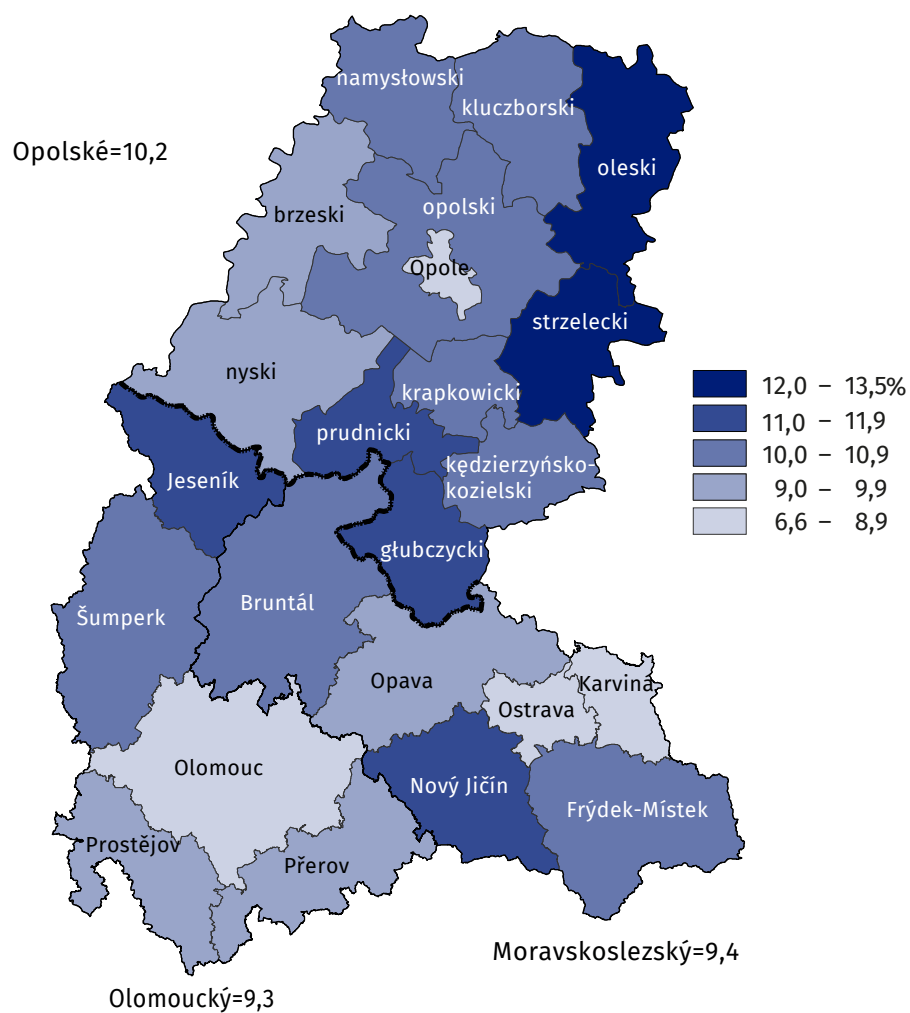

Domácnosti podle výsledků SLDB 2021 v Opolském vojvodství, Moravskoslezském kraji a Olomouckém kraji

Průměrný počet členů
hospodařící domácnosti

Domácnosti podle počtu členů

Průměrný počet
závislých dětí^a v domácnosti

Podíl rodin s 3 a více dětmi
na celkovém počtu rodin se závislými dětmi

a V Polsku ve věku 0-24 let, v Česku ve věku 0-25 let.

Hranice: ————— státní ————— krajů ————— okresů