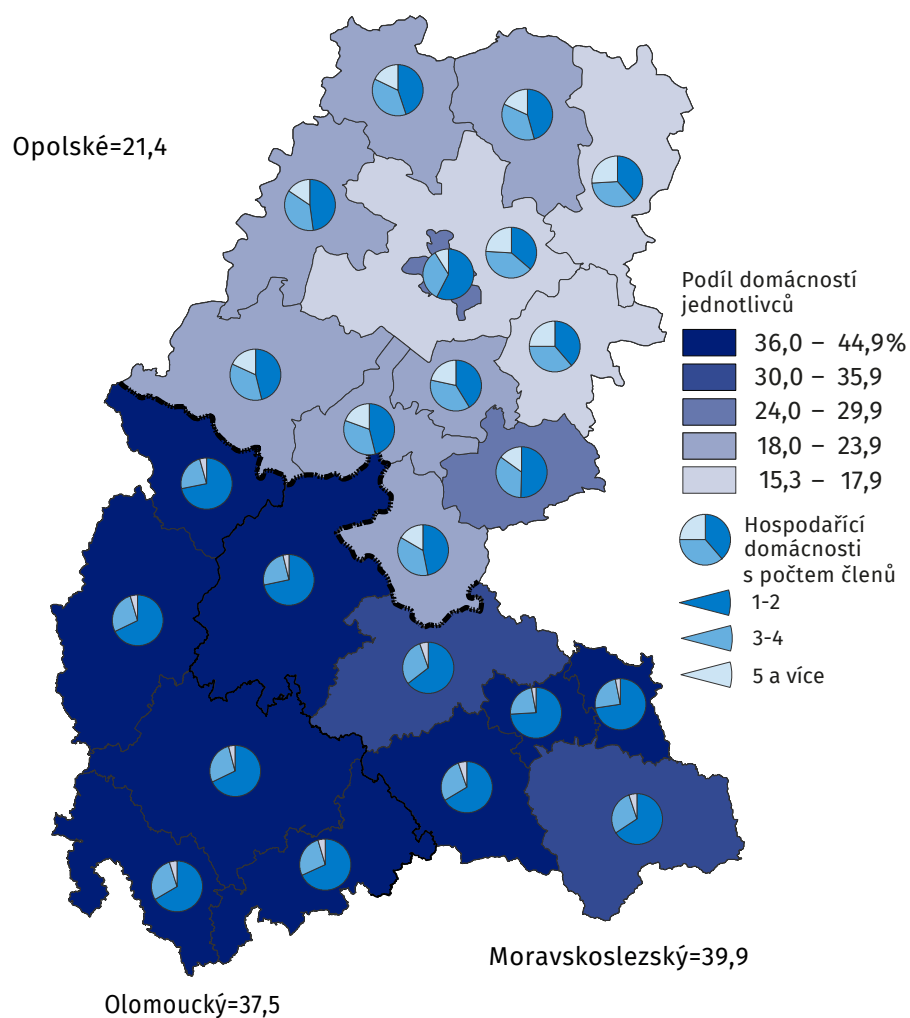

Domácnosti podle výsledků SLDB 2021 v Opolském vojvodství, Moravskoslezském kraji a Olomouckém kraji

Průměrný počet členů
hospodařící domácnosti

Domácnosti podle počtu členů

Průměrný počet
závislých dětí^a v domácnosti

Podíl rodin s 3 a více dětmi
na celkovém počtu rodin se závislými dětmi

a V Polsku ve věku 0-24 let, v Česku ve věku 0-25 let.

Hranice: ————— státní ————— krajů ————— okresů