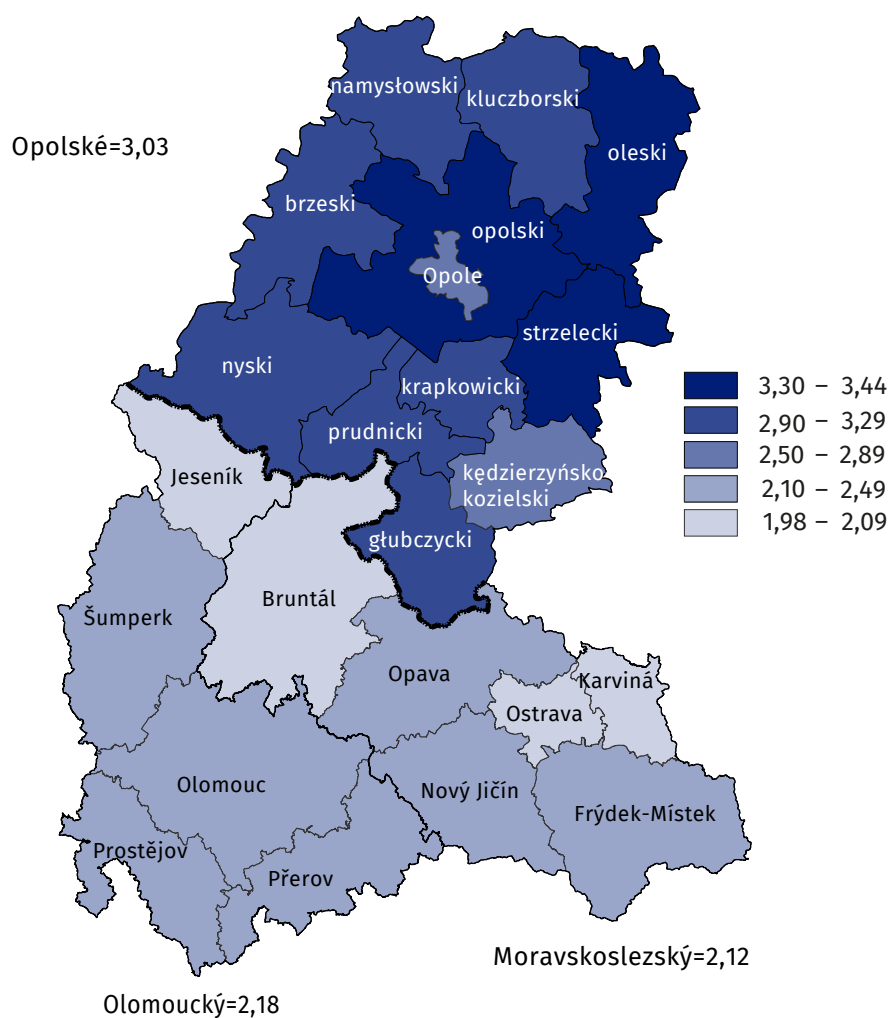

Domácnosti podle výsledků SLDB 2021 v Opolském vojvodství, Moravskoslezském kraji a Olomouckém kraji

Průměrný počet členů
hospodařící domácnosti

Domácnosti podle počtu členů

Průměrný počet
závislých dětí^a v domácnosti

Podíl rodin s 3 a více dětmi
na celkovém počtu rodin se závislými dětmi

a V Polsku ve věku 0-24 let, v Česku ve věku 0-25 let.

Hranice: ————— státní ————— krajů ————— okresů