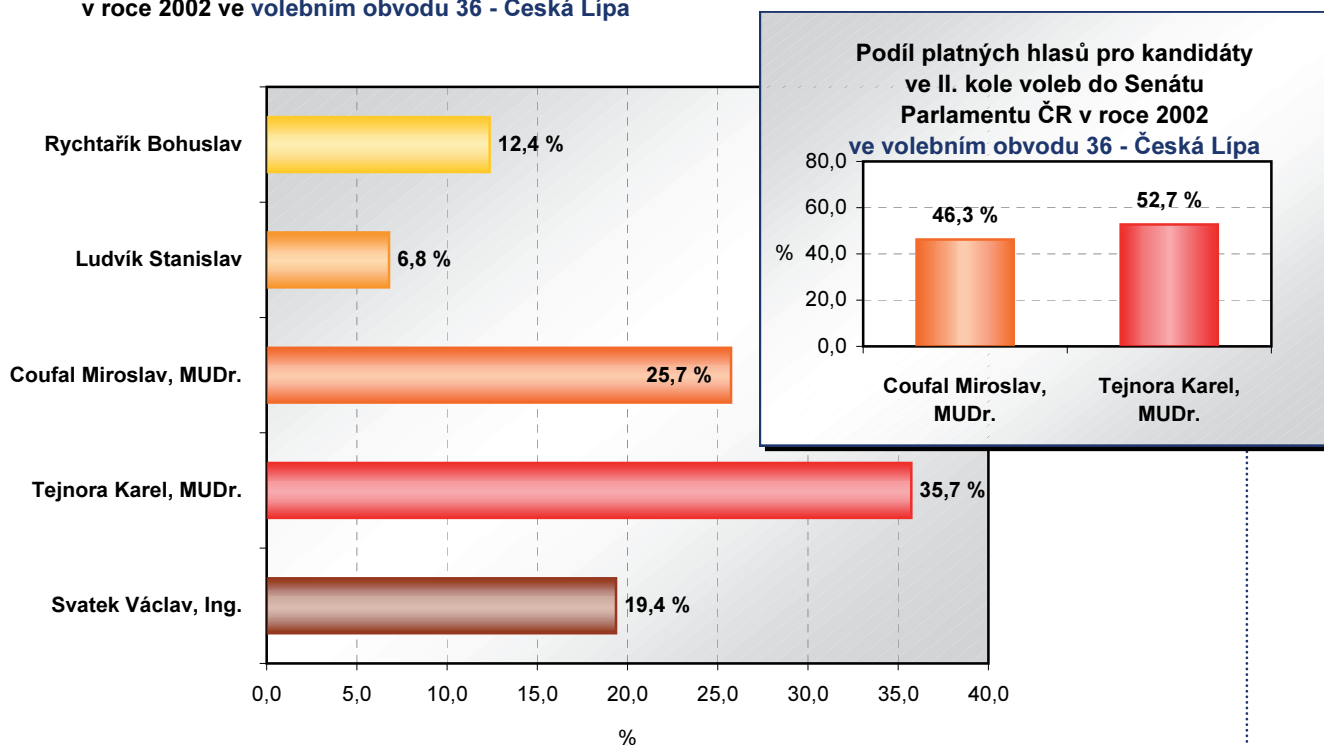

Platné hlasy pro kandidáty ve volbách do Senátu Parlamentu ČR v roce 2002 - volební obvod 36 Česká Lípa

Číslo	Kandidát příjmení, jméno, tituly	Volební strana	Navrhující strana	Politická příslušnost	Platné hlasy		Podíl platných hlasů (%)	
					I. kolo	II. kolo	I. kolo	II. kolo
1.	Rychtařík Bohuslav	SNK ED	SNK ED	SNK ED	2 375	x	12,4	x
2.	Ludvík Stanislav	US-DEU	US-DEU	US-DEU	1 304	x	6,8	x
3.	Coufal Miroslav, MUDr.	ČSSD	ČSSD	ČSSD	4 945	11 791	25,7	46,3
4.	Tejnora Karel, MUDr.	ODS	ODS	ODS	6 863	13 155	35,7	52,7
6.	Svatek Václav, Ing.	KSČM	KSČM	KSČM	3 720	x	19,4	x

Podíl platných hlasů pro kandidáty v I. kole voleb do Senátu Parlamentu ČR v roce 2002 ve volebním obvodu 36 - Česká Lípa

Platné hlasy pro kandidáty ve II. kole voleb do Senátu Parlamentu ČR v roce 2002 - volební obvod 36 Česká Lípa

Číslo	Kandidát příjmení, jméno, tituly	Volební strana	Navrhující strana	Politická příslušnost	Platné hlasy		Podíl platných hlasů (%)	
					I. kolo	II. kolo	I. kolo	II. kolo
1.	Coufal Miroslav, MUDr.	ČSSD	ČSSD	ČSSD	4 945	11 791	25,7	46,3
2.	Tejnora Karel, MUDr.	ODS	ODS	ODS	6 863	13 155	35,7	52,7