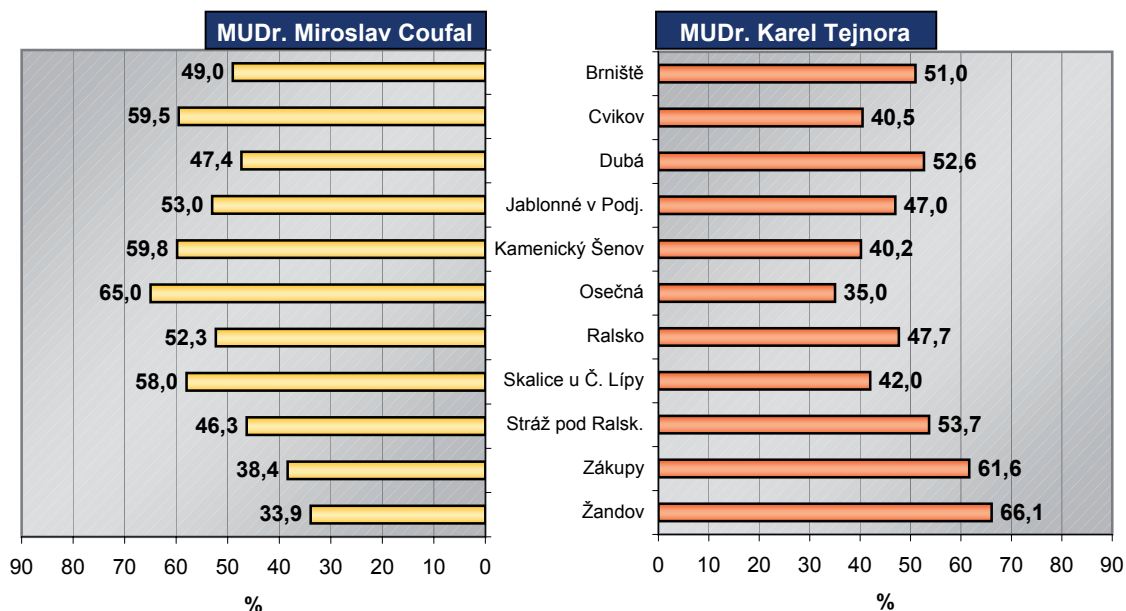

OBCE OD 1 000 DO 4 999 OBYVATEL

Podíl platných hlasů pro jednotlivé kandidáty ve volbách do Senátu Parlamentu ČR v roce 2002
v obcích od 1 000 do 4 999 obyvatel ve volebním obvodu Česká Lípa (%)

Obec	I. kolo							II. kolo		
	volební účast	platné hlasy	v tom platné hlasy pro jednotlivé kandidáty					platné hlasy	platné hlasy pro	
			Bohuslav Rychtařík	Stanislav Ludvík	MUDr. Miroslav Coufal	MUDr. Karel Tejnora	Václav Svatek		MUDr. Miroslav Coufal	MUDr. Karel Tejnora
Brniště	18,1	100,0	34,1	3,4	14,5	22,9	25,1	100,0	49,0	51,0
Cvikov	21,9	100,0	8,0	3,1	43,7	28,3	17,0	100,0	59,5	40,5
Dubá	20,5	100,0	8,8	1,5	20,1	35,2	34,4	100,0	47,4	52,6
Jablonné v Podj.	20,9	100,0	13,2	11,4	26,8	28,0	20,6	100,0	53,0	47,0
Kamenický Šenov	22,4	100,0	4,4	7,0	42,3	32,0	14,3	100,0	59,8	40,2
Osečná	15,6	100,0	4,4	3,5	46,5	30,7	14,9	100,0	65,0	35,0
Ralsko	10,4	100,0	33,9	3,5	13,9	20,9	27,8	100,0	52,3	47,7
Skalice u Č. Lípy	21,4	100,0	4,4	2,4	49,3	35,6	8,3	100,0	58,0	42,0
Stráž pod Ralsk.	19,8	100,0	47,7	8,7	11,2	16,8	15,6	100,0	46,3	53,7
Zákupy	26,0	100,0	11,2	8,7	14,8	38,8	26,6	100,0	38,4	61,6
Žandov	22,5	100,0	5,0	1,5	12,4	49,3	31,9	100,0	33,9	66,1

Podíl platných hlasů pro jednotlivé kandidáty ve II. kole volb do Senátu Parlamentu ČR
ve volebním obvodu Česká Lípa v roce 2002