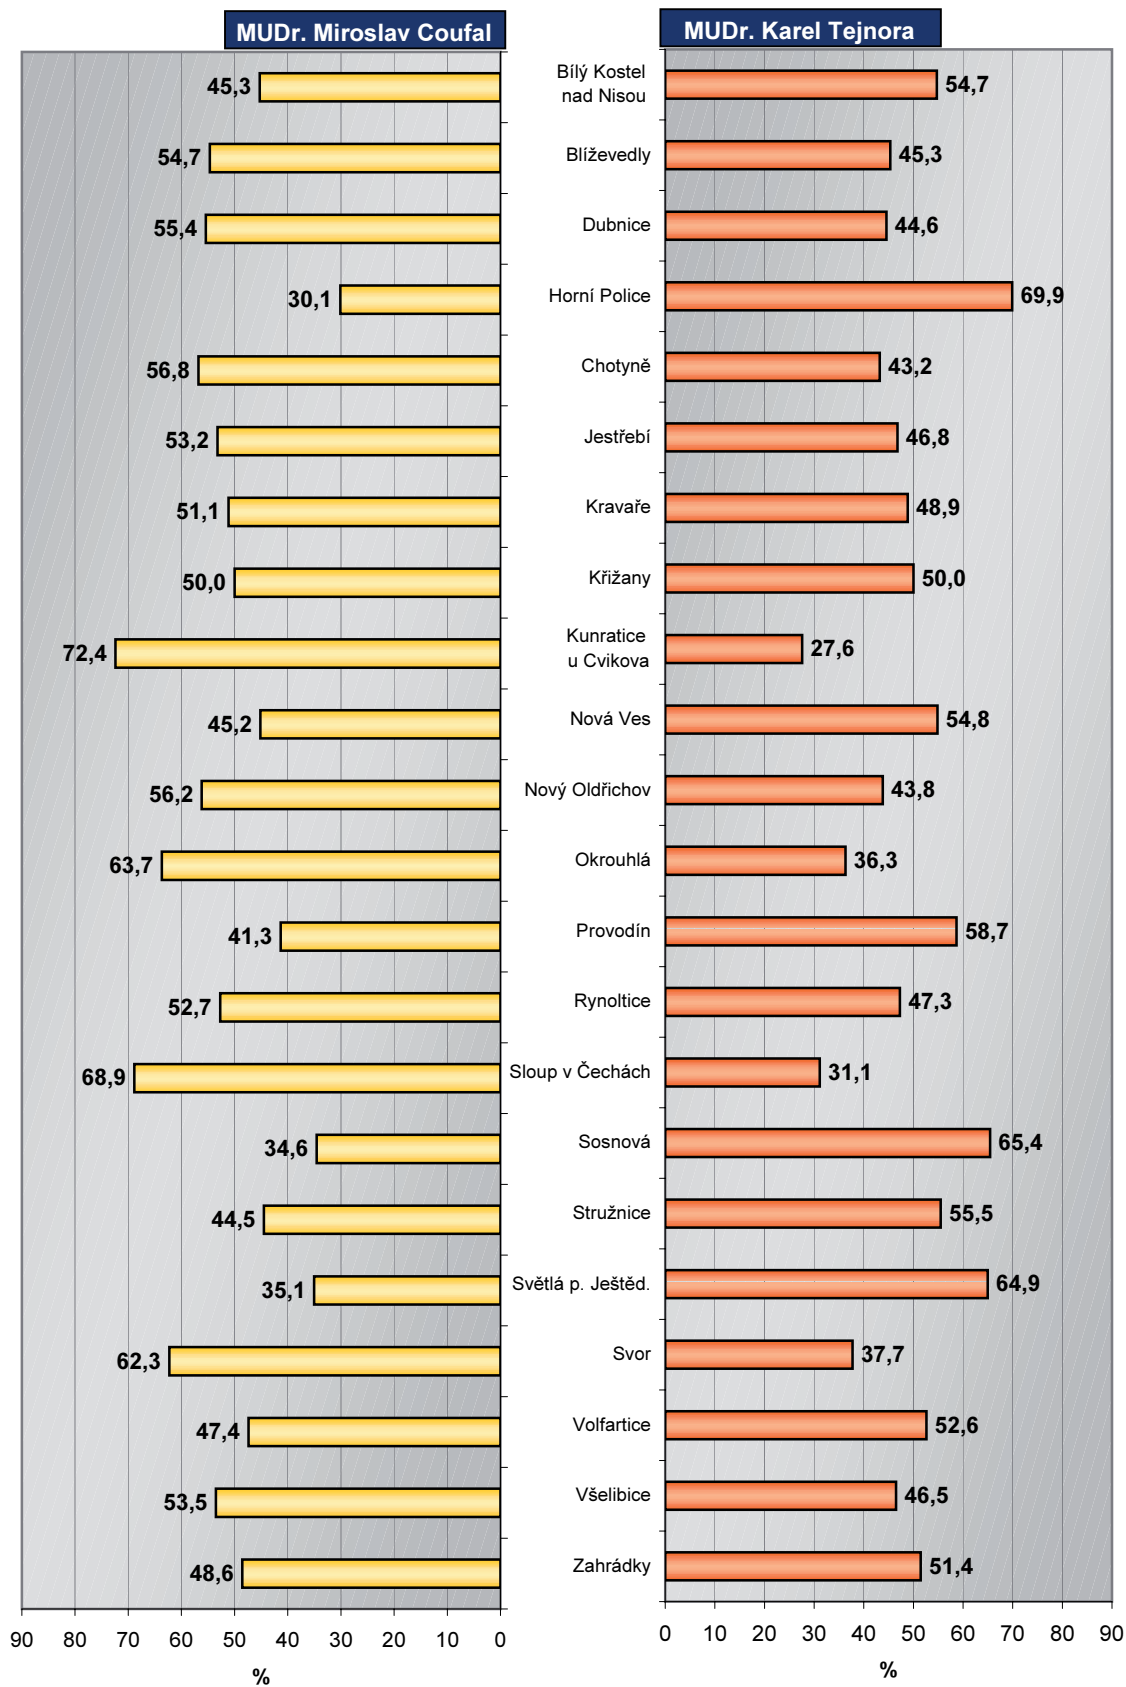

OBCE OD 500 DO 999 OBYVATEL

Podíl platných hlasů pro jednotlivé kandidáty ve II. kole voleb do Senátu Parlamentu ČR
ve volebním obvodu Česká Lípa v roce 2002