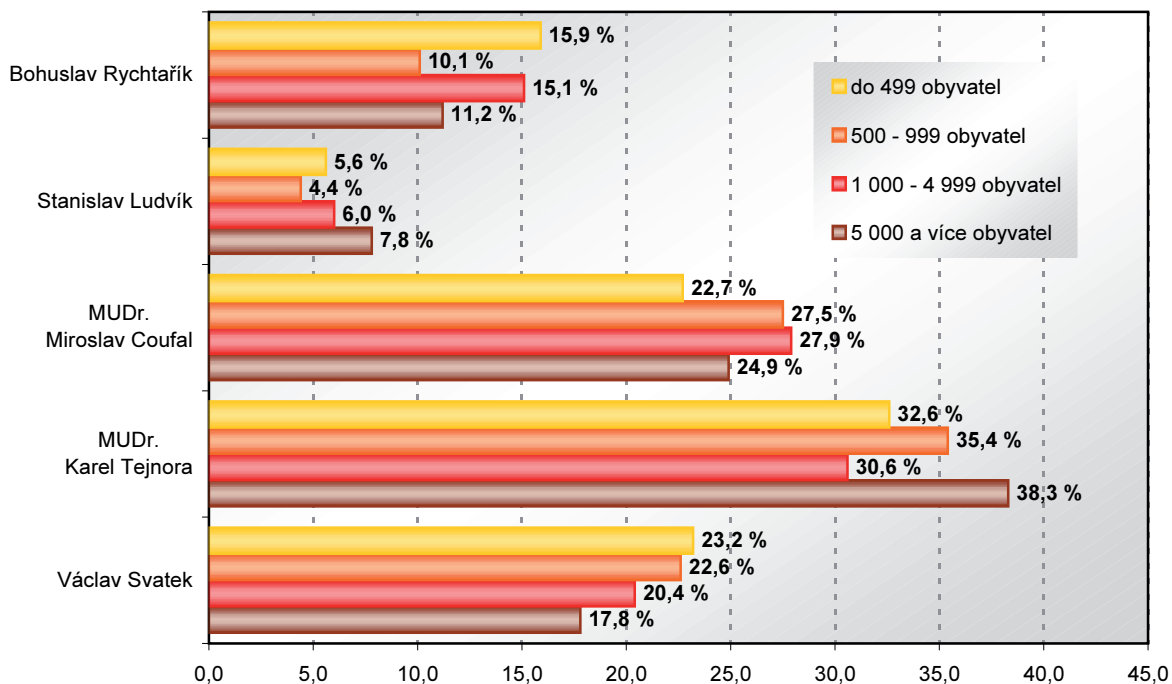

VÝSLEDKY VOLEB

Podíl platných hlasů pro jednotlivé kandidáty ve volbách do Senátu Parlamentu ČR v roce 2002 dle velikostních skupin obcí volebního obvodu Česká Lípa (%)

Obec	I. kolo							II. kolo	
	volební účast	platné hlasy	v tom platné hlasy pro jednotlivé kandidáty					platné hlasy pro	
			Bohuslav Rychtařík	Stanislav Ludvík	MUDr. Miroslav Coufal	MUDr. Karel Tejnora	Václav Svatek	MUDr. Miroslav Coufal	MUDr. Karel Tejnora
do 499 obyvatel	25,7	100,0	15,9	5,6	22,7	32,6	23,2	47,6	52,4
500 - 999 obyvatel	20,6	100,0	10,1	4,4	27,5	35,4	22,6	50,5	49,5
1 000 - 4 999 obyvatel	20,8	100,0	15,1	6,0	27,9	30,6	20,4	51,8	48,2
5 000 a více obyvatel	18,6	100,0	11,2	7,8	24,9	38,3	17,8	44,7	55,3

Podíl platných hlasů pro jednotlivé kandidáty v I. kole voleb do Senátu Parlamentu ČR v roce 2002 dle velikostních skupin obcí volebního obvodu Česká Lípa