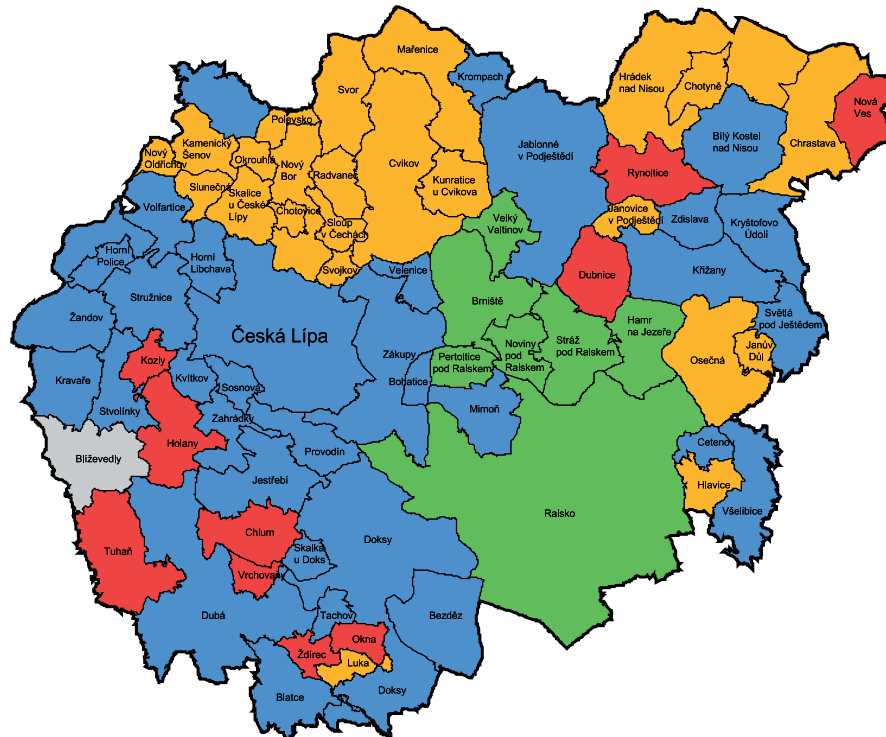

VÝSLEDKY VOLEB

Kandidáti s největším počtem získaných hlasů ve volbách do Senátu Parlamentu České republiky v roce 2002

Volební obvod 36 - Česká Lípa, 1. kolo voleb

Volební obvod 36 - Česká Lípa, 2. kolo voleb