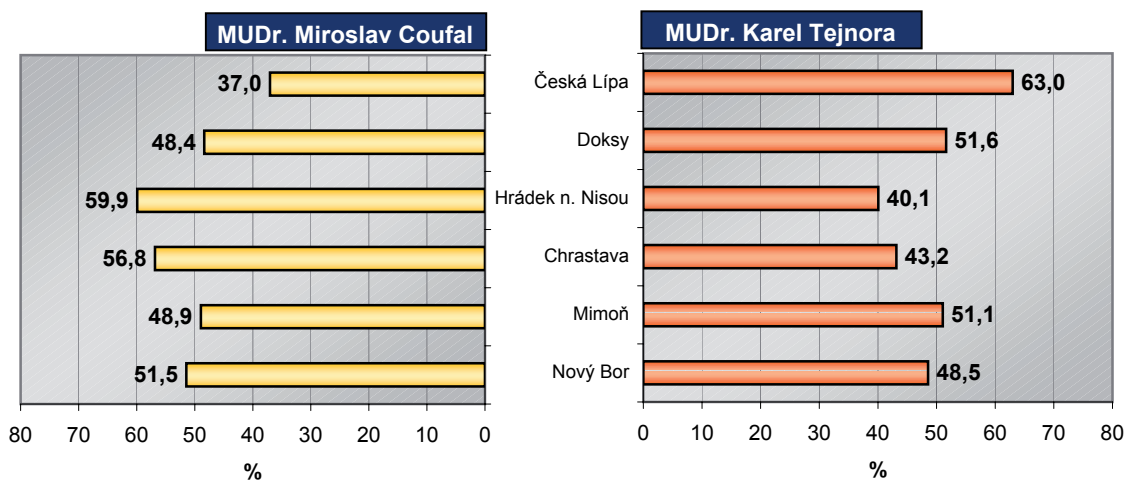

Podíl platných hlasů pro jednotlivé kandidáty ve volbách do Senátu Parlamentu ČR v roce 2002
v obcích od 5 000 a více obyvatel ve volebním obvodu Česká Lípa (%)

Obec	I. kolo							II. kolo		
	volební účast (%)	platné hlasy	v tom platné hlasy pro jednotlivé kandidáty					platné hlasy	platné hlasy pro	
			Bohuslav Rychtařík	Stanislav Ludvík	MUDr. Miroslav Coufal	MUDr. Karel Tejnora	Václav Svatek		MUDr. Miroslav Coufal	MUDr. Karel Tejnora
Česká Lípa	19,9	100,0	10,6	8,7	19,0	43,2	18,5	100,0	37,0	63,0
Doksy	20,8	100,0	8,8	5,4	26,6	39,9	19,4	100,0	48,4	51,6
Hrádek n. Nisou	10,4	100,0	9,6	7,7	30,5	24,8	27,4	100,0	59,9	40,1
Chrastava	11,2	100,0	10,3	8,7	32,9	28,2	19,9	100,0	56,8	43,2
Mimoň	18,9	100,0	24,2	5,4	19,2	28,7	22,6	100,0	48,9	51,1
Nový Bor	22,0	100,0	8,8	7,0	40,1	34,4	9,8	100,0	51,5	48,5

Podíl platných hlasů pro jednotlivé kandidáty ve II. kole voleb do Senátu Parlamentu ČR
ve volebním obvodu Česká Lípa v roce 2002