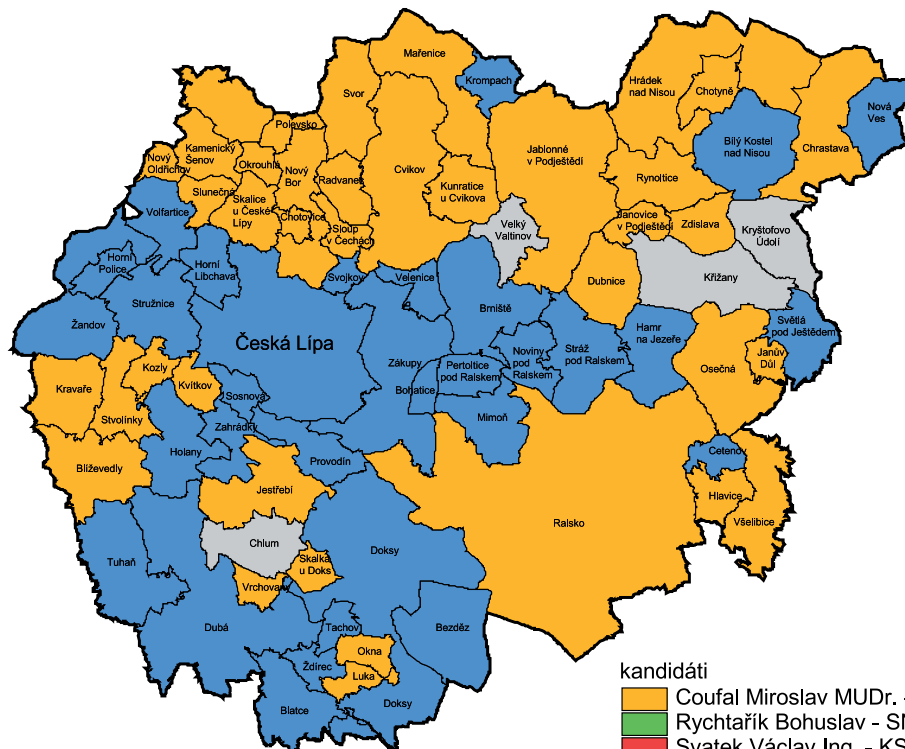

1. kandidáti
2. Coufal Miroslav MUDr. - ČSSD
   - Rychtařík Bohuslav - SNK ED
   - Svatek Václav Ing. - KSČM
   - Tejnora Karel MUDr. - ODS
   - Stejný počet hlasů pro ODS a ČSSD