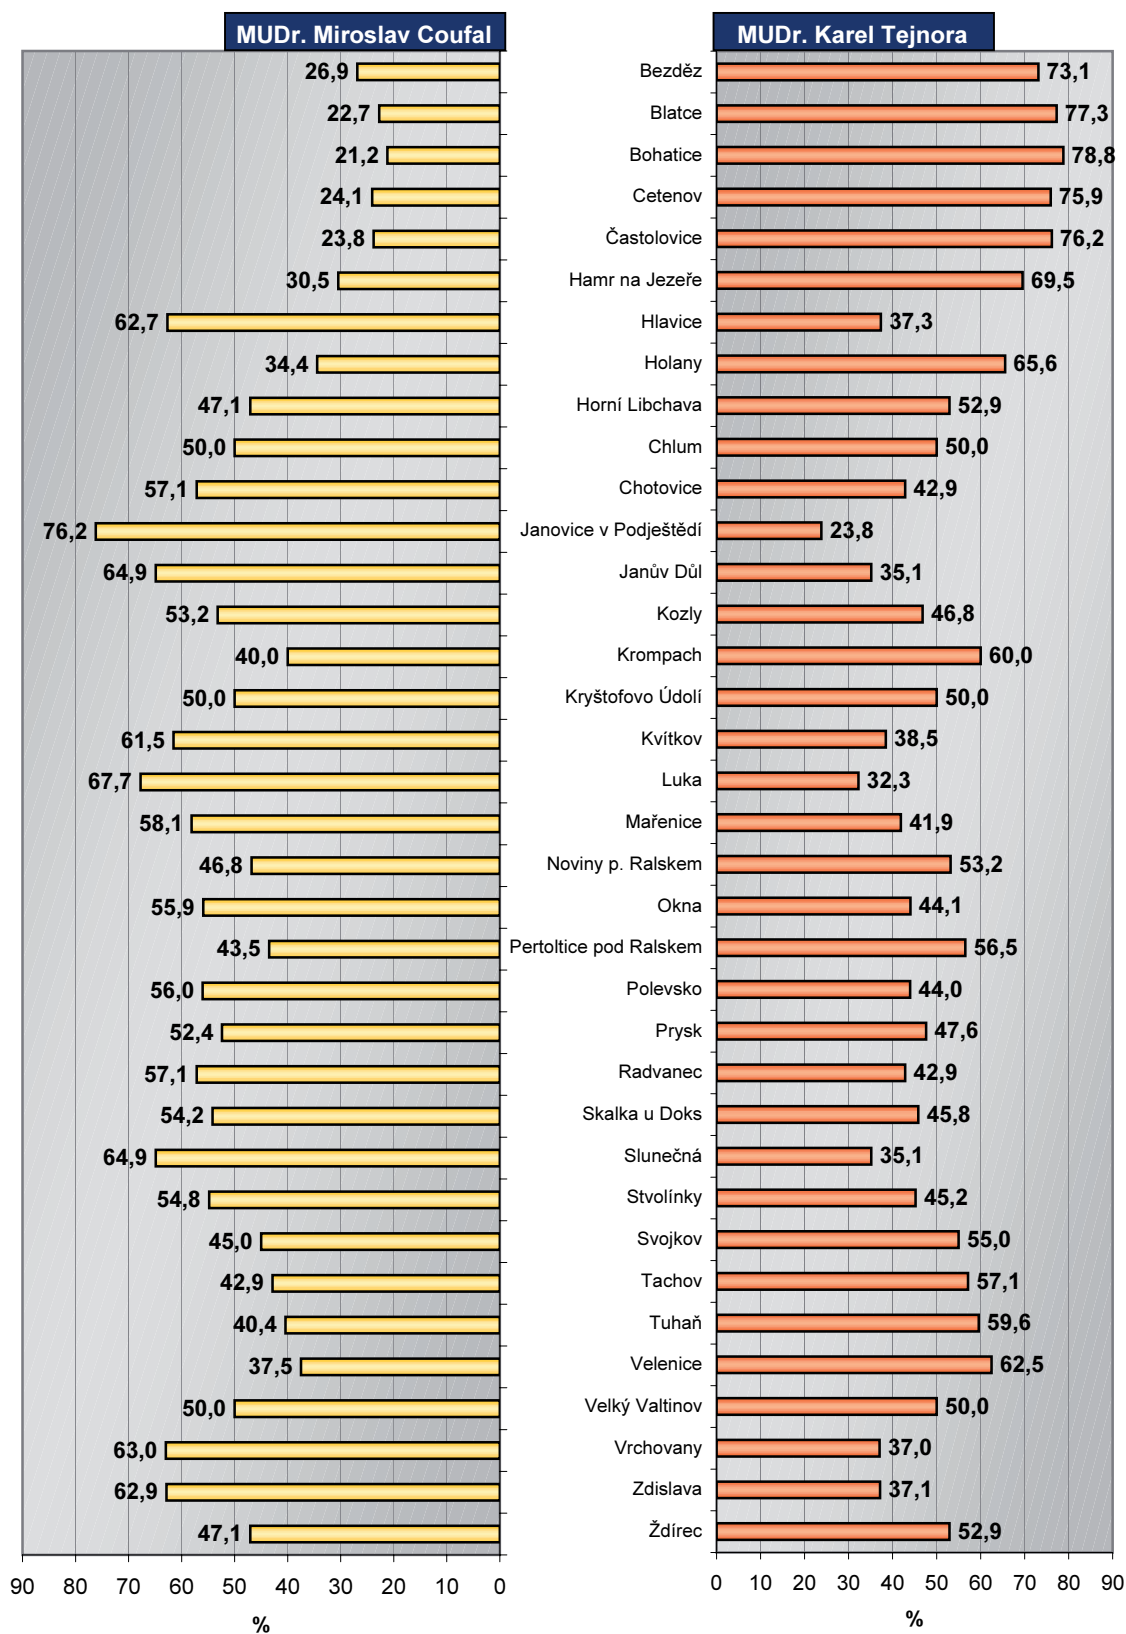

Podíl platných hlasů pro jednotlivé kandidáty ve II. kole voleb do Senátu Parlamentu ČR
ve volebním obvodu Česká Lípa v roce 2002