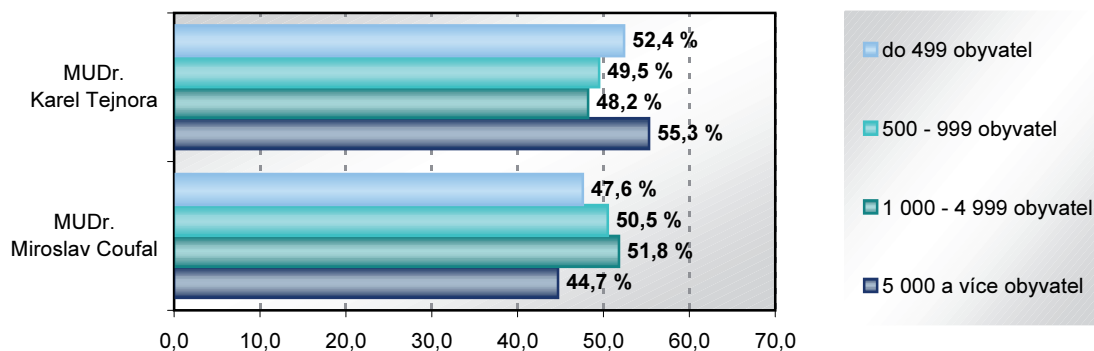

Podíl platných hlasů pro jednotlivé kandidáty ve II. kole voleb do Senátu Parlamentu ČR v roce 2002 dle velikostních skupin obcí volebního obvodu Česká Lípa