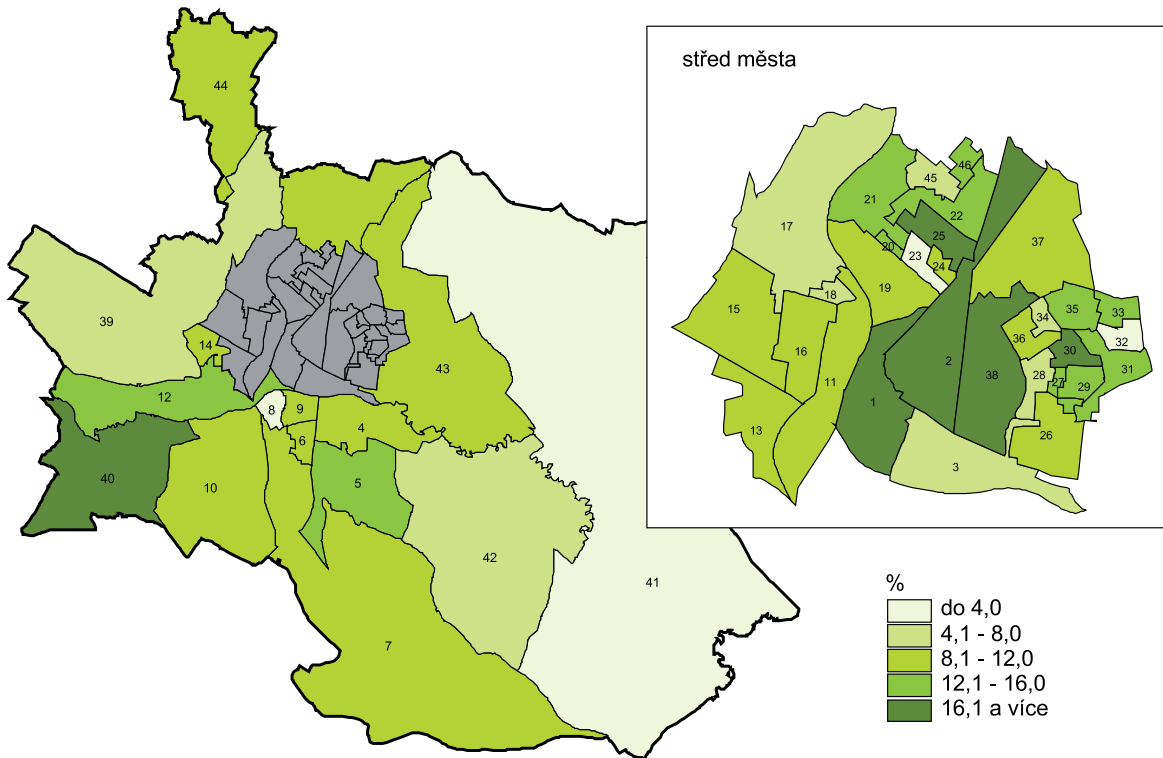

Město Česká Lípa, 1. kolo voleb

Město Česká Lípa, 2. kolo voleb

VÝSLEDKY VOLEB

Hlasy získané kandidátem SNK ED, Bohuslavem Rychtaříkem,
ve volbách do Senátu Parlamentu České republiky v roce 2002
Město Česká Lípa, 1. kolo voleb