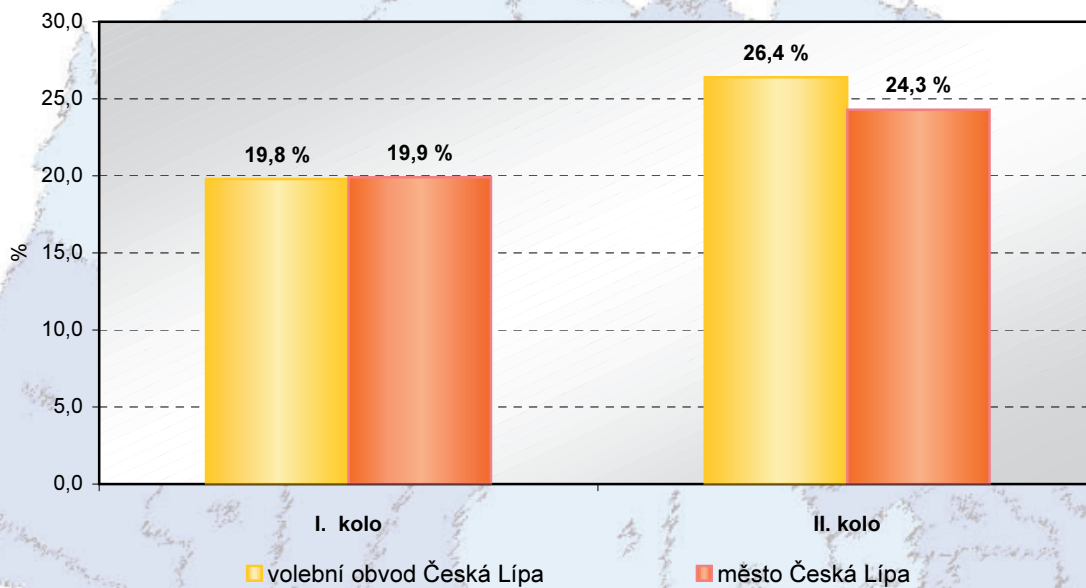

VOLEBNÍ VÝSLEDKY

Město Česká Lípa

Výsledky voleb do Senátu Parlamentu ČR ve městě Česká Lípa v roce 2002

Kolo	Počet okrsků	Počet zapsaných voličů	Vydané obálky	Volební účast (%)	Odevzdané obálky	Platné hlasy	
						abs.	v %
I.	46	30 301	6 034	19,9	6 030	5 969	99,0
II.	46	30 320	7 364	24,3	7 279	7 103	97,6

Podíl volební účasti ve volebním obvodu Česká Lípa a městě Česká Lípa při volbách do Senátu Parlamentu ČR v roce 2002

Platné hlasy pro kandidáty ve volbách do Senátu Parlamentu ČR ve městě Česká Lípa v roce 2002