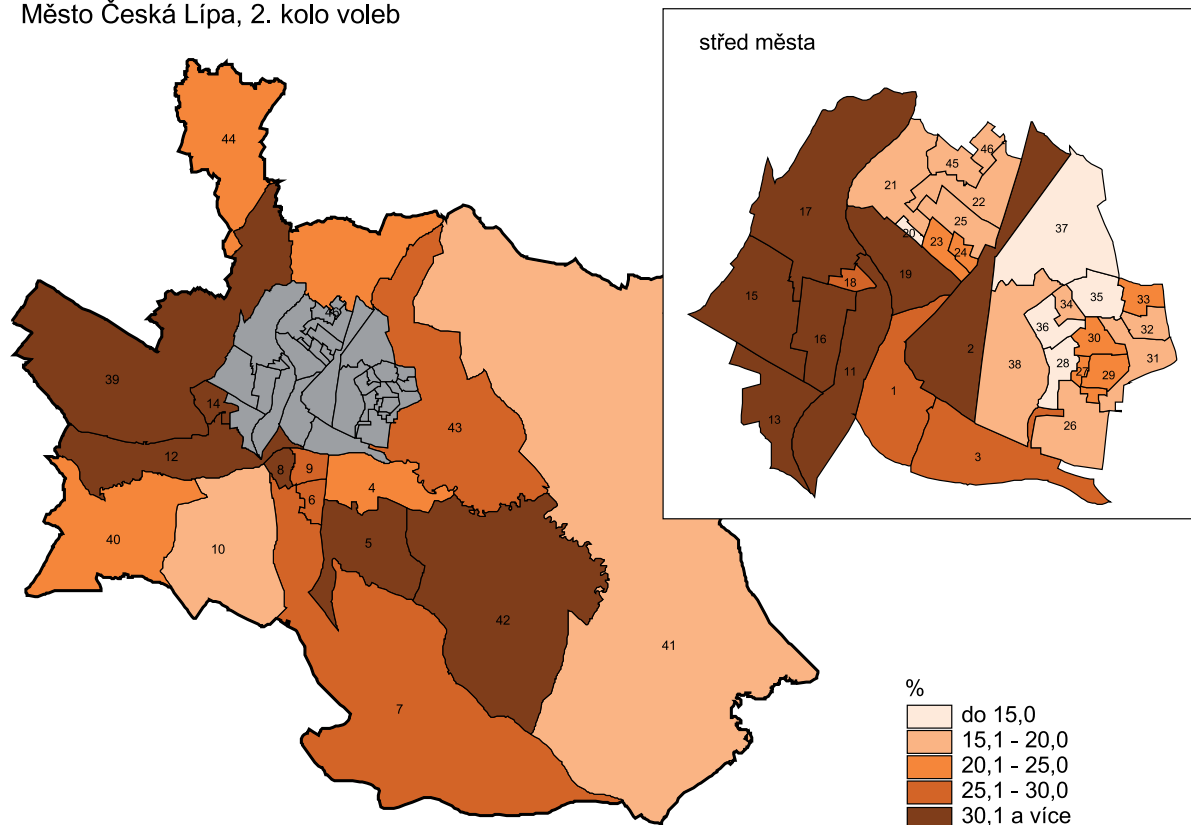

Účast voličů ve volbách do Senátu Parlamentu ČR v okrscích města Česká Lípa

Účast voličů ve volbách do Senátu Parlamentu České republiky v roce 2002

Město Česká Lípa, 1. kolo voleb

Město Česká Lípa, 2. kolo voleb