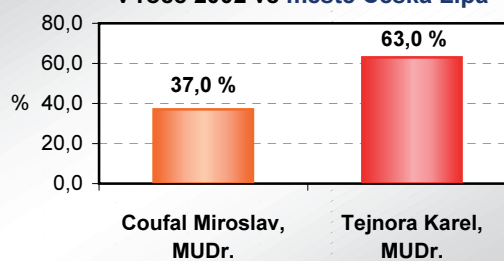

Podíl platných hlasů pro kandidáty v II. kole voleb do Senátu Parlamentu ČR v roce 2002 ve městě Česká Lípa