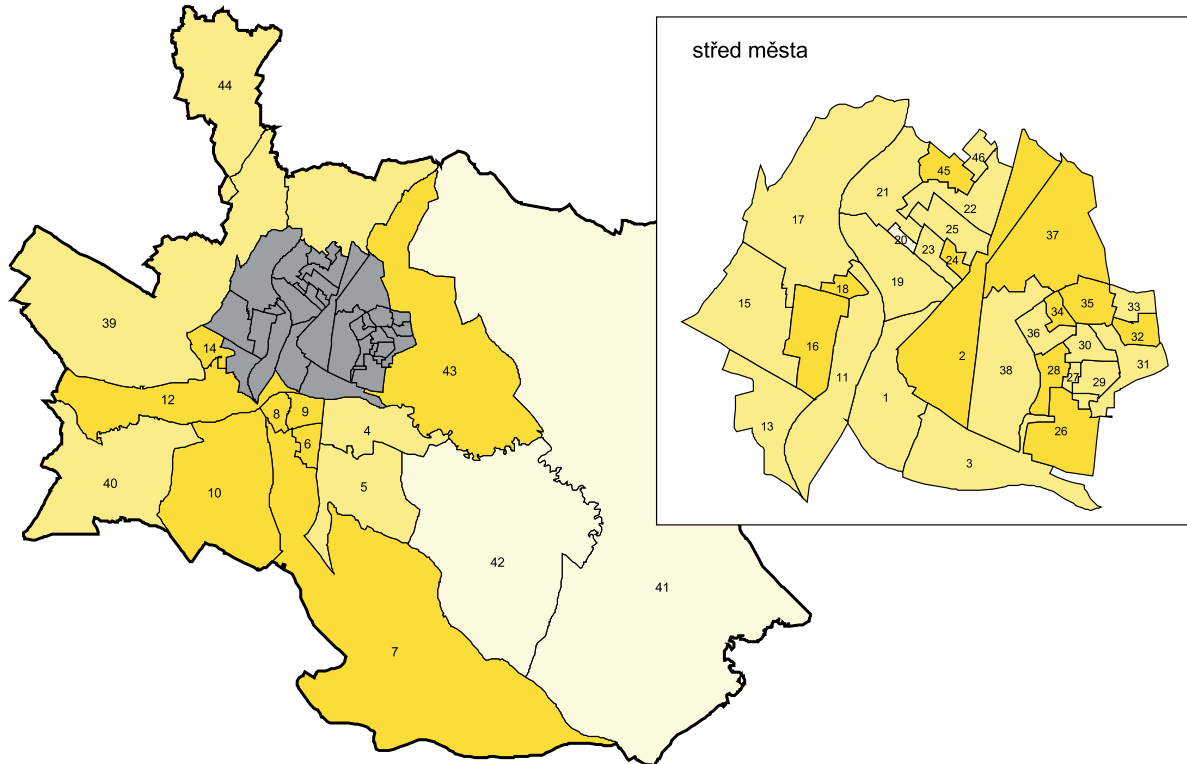

VÝSLEDKY VOLEB

Hlasy získané kandidátem ODS, MUDr. Karlem Tejnorou,
ve volbách do Senátu Parlamentu České republiky v roce 2002

Město Česká Lípa, 1. kolo voleb

Město Česká Lípa, 2. kolo voleb

Hlasy získané kandidátem ČSSD, MUDr. Miroslavem Coufalem,
ve volbách do Senátu Parlamentu České republiky v roce 2002

Město Česká Lípa, 1. kolo voleb

Město Česká Lípa, 2. kolo voleb

VÝSLEDKY VOLEB

Hlasy získané kandidátem SNK ED, Bohuslavem Rychtaříkem,
ve volbách do Senátu Parlamentu České republiky v roce 2002
Město Česká Lípa, 1. kolo voleb