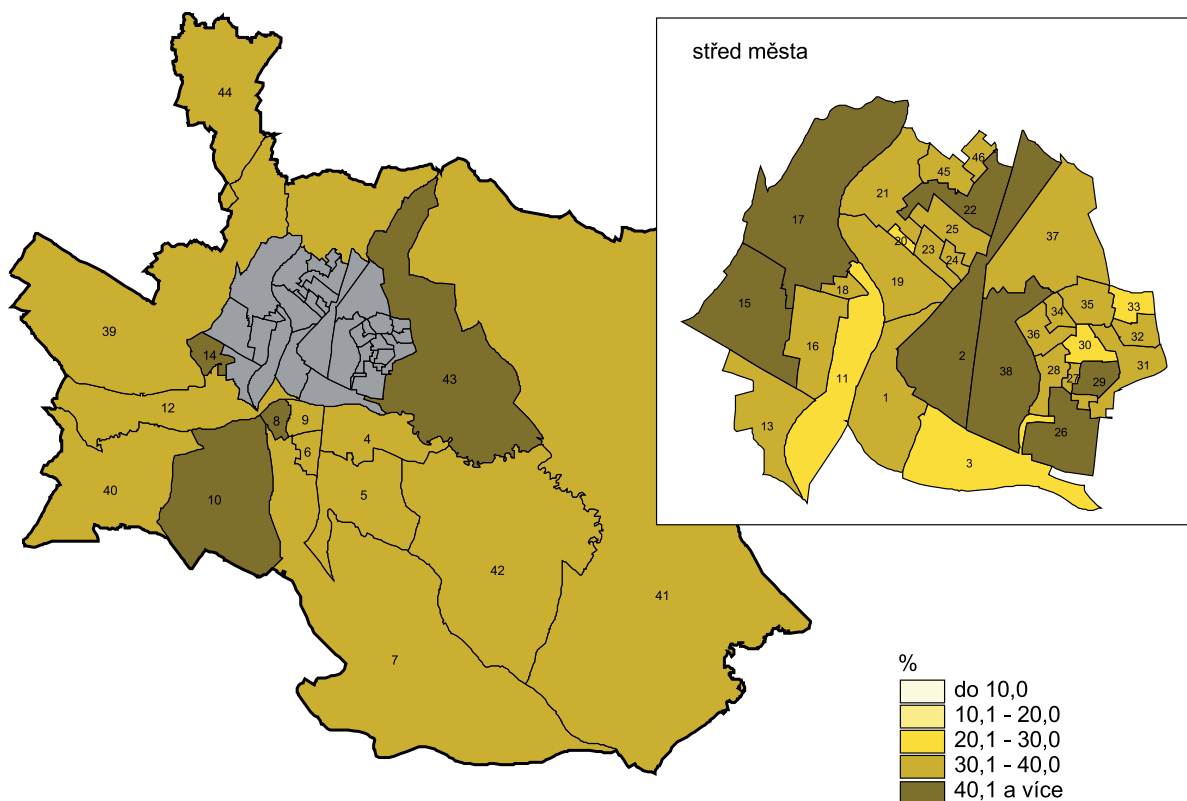

Město Česká Lípa, 1. kolo voleb

Město Česká Lípa, 2. kolo voleb

VÝSLEDKY VOLEB

Hlasy získané kandidátem SNK ED, Bohuslavem Rychtaříkem,
ve volbách do Senátu Parlamentu České republiky v roce 2002
Město Česká Lípa, 1. kolo voleb