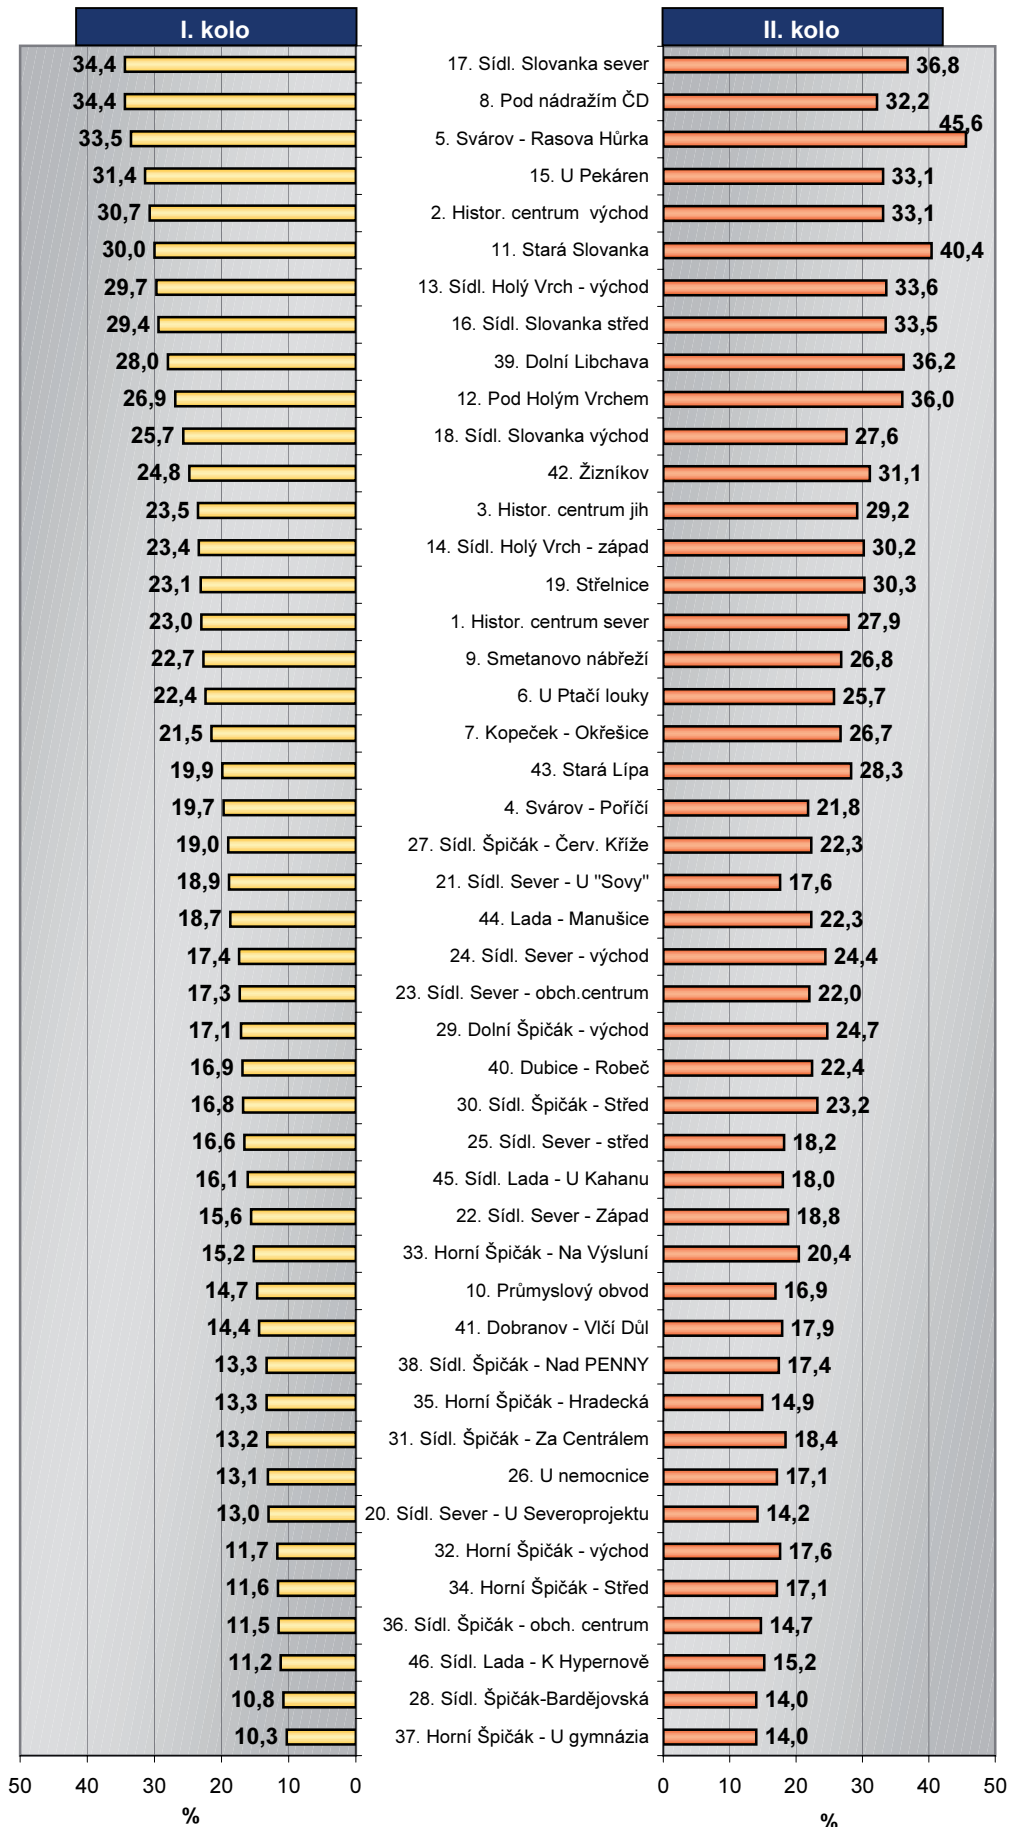

Účast voličů ve volbách do Senátu Parlamentu ČR v okrscích města Česká Lípa