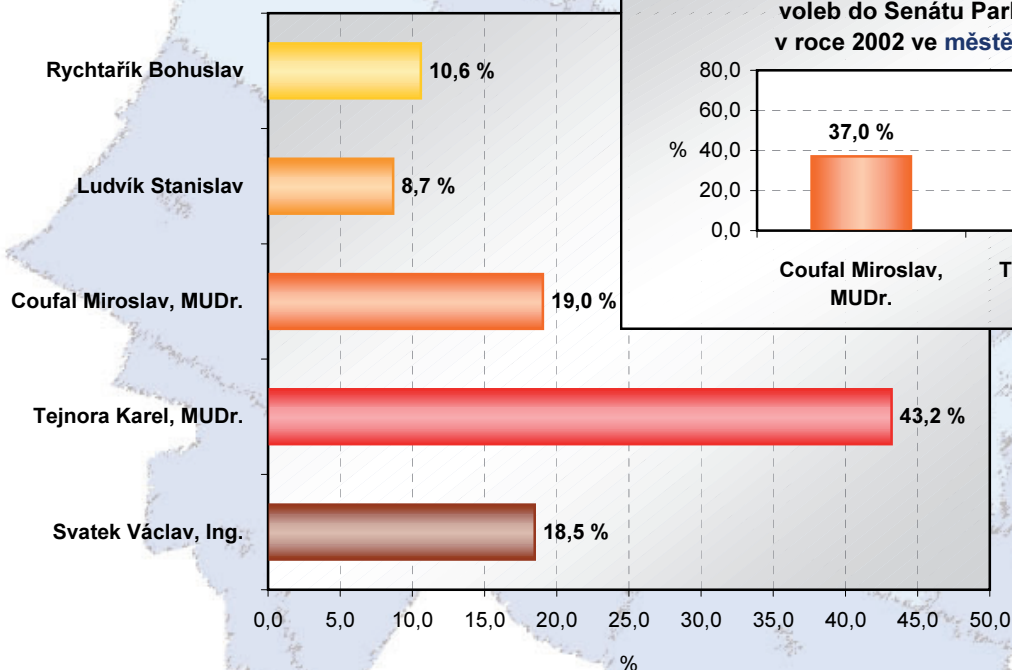

Platné hlasy pro kandidáty ve volbách do Senátu Parlamentu ČR ve městě Česká Lípa v roce 2002

Číslo	Kandidát příjmení, jméno tituly	Volební strana	Navrhující strana	Politická příslušnost	Platné hlasy		Podíl platných hlasů (%)	
					I. kolo	II. kolo	I. kolo	II. kolo
1.	Rychtařík Bohuslav	SNK ED	SNK ED	SNK ED	632	x	10,6	x
2.	Ludvík Stanislav	US-DEU	US-DEU	US-DEU	518	x	8,7	x
3.	Coufal Miroslav, MUDr.	ČSSD	ČSSD	ČSSD	1 137	2 630	19,0	37,0
4.	Tejnora Karel, MUDr.	ODS	ODS	ODS	2 579	4 473	43,2	63,0
6.	Svatek Václav, Ing.	KSČM	KSČM	KSČM	1 103	x	18,5	x

Podíl platných hlasů pro kandidáty v I. kole voleb do Senátu Parlamentu ČR v roce 2002 ve městě Česká Lípa