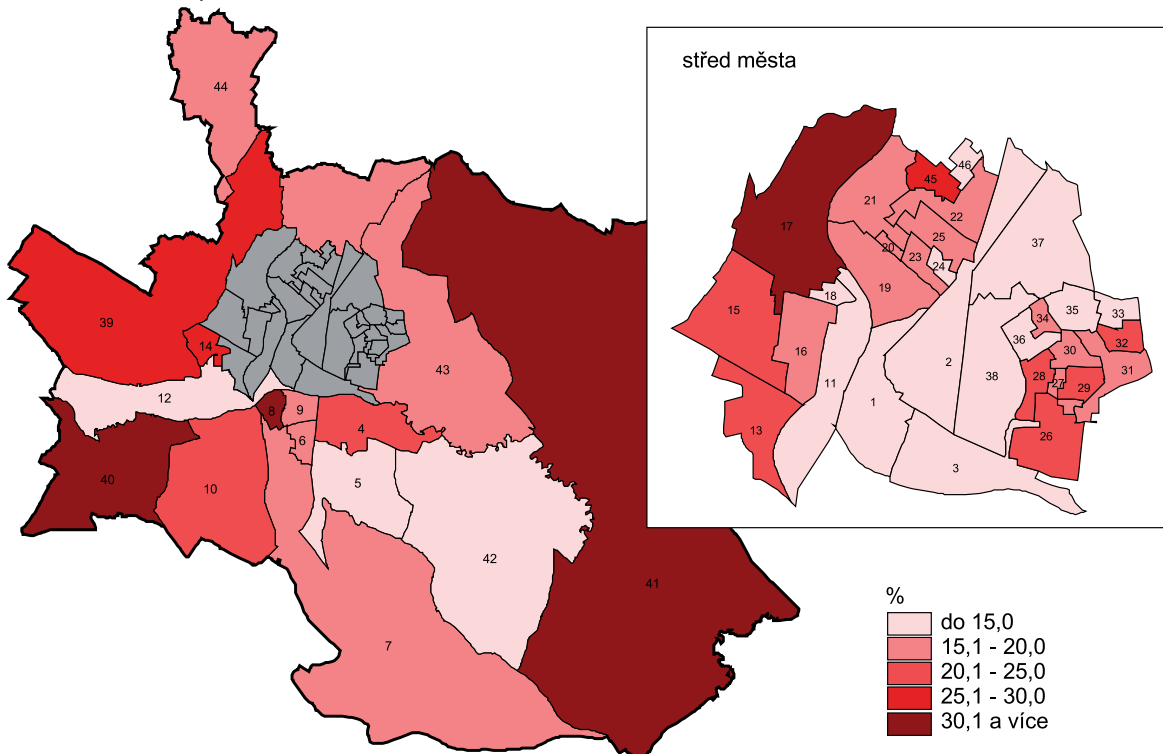

Hlasy získané kandidátem KSČM, Ing. Václavem Svatkem,
ve volbách do Senátu Parlamentu České republiky v roce 2002
Město Česká Lípa, 1. kolo voleb