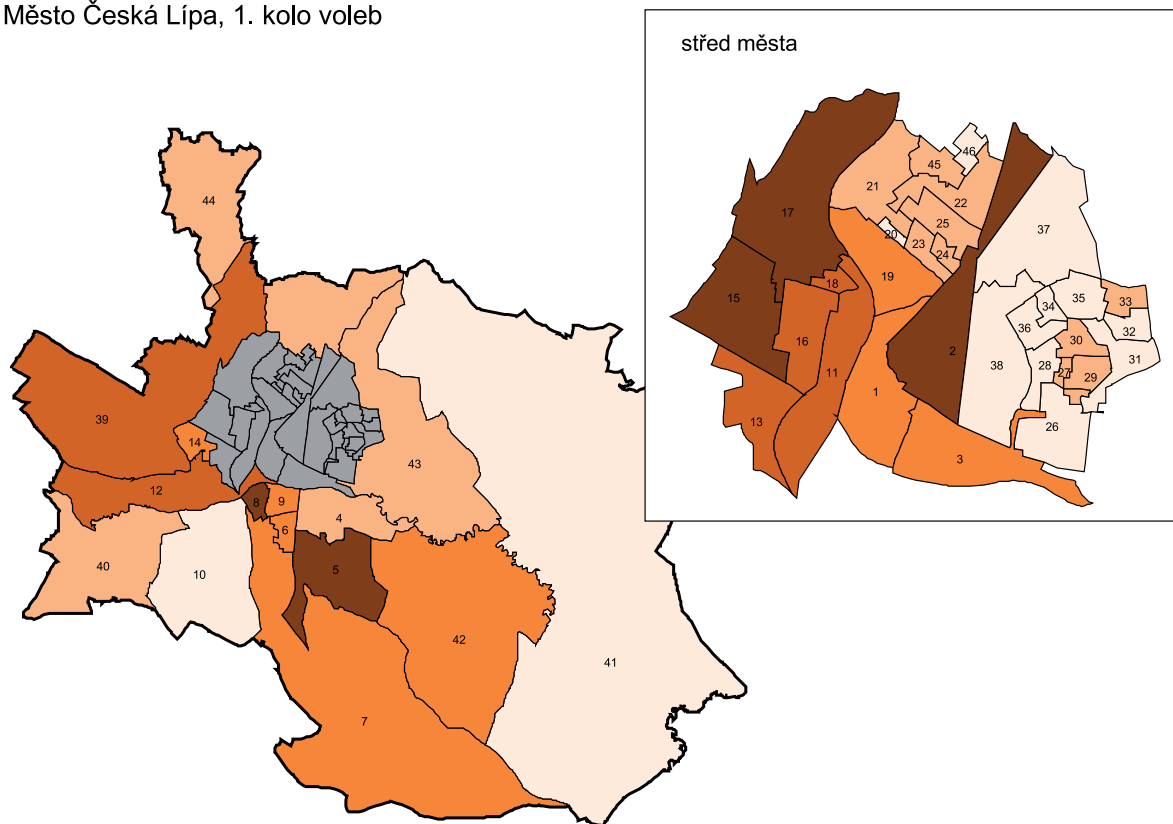

Účast voličů ve volbách do Senátu Parlamentu České republiky v roce 2002

Město Česká Lípa, 1. kolo voleb