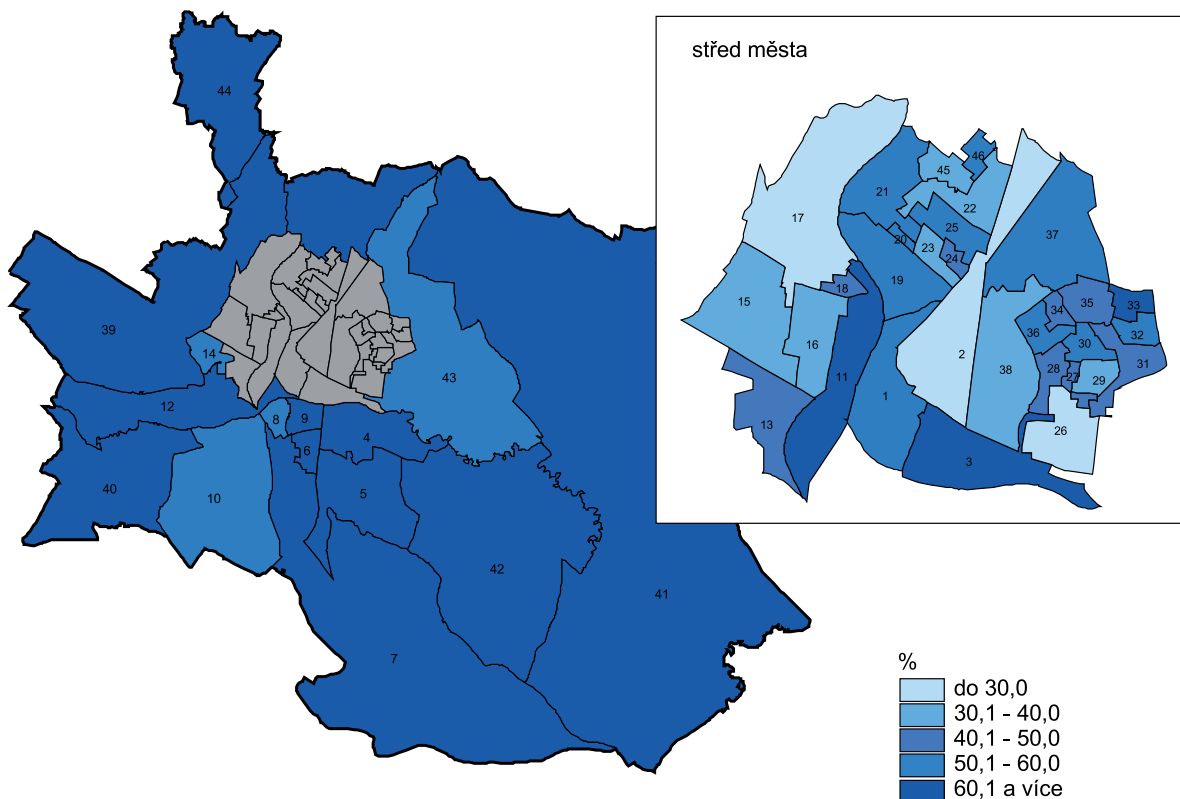

Město Česká Lípa, 2. kolo voleb