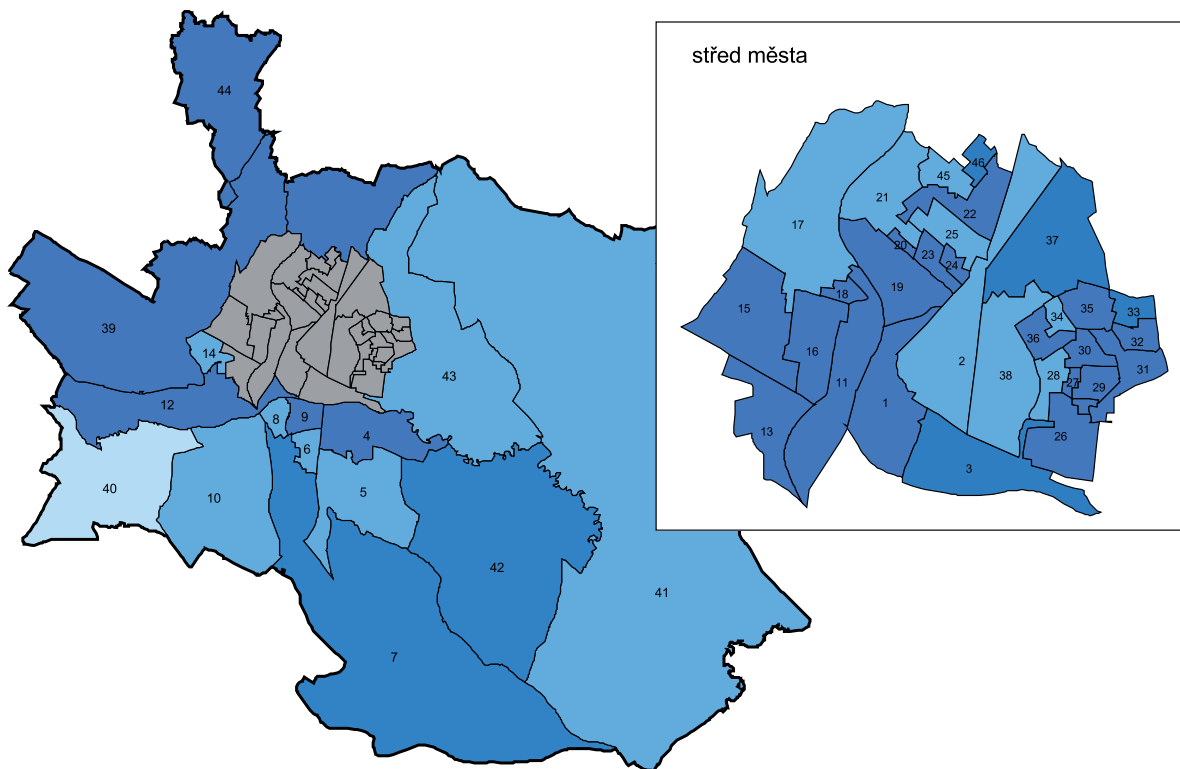

VÝSLEDKY VOLEB

Hlasy získané kandidátem ODS, MUDr. Karlem Tejnorou,
ve volbách do Senátu Parlamentu České republiky v roce 2002

Město Česká Lípa, 1. kolo voleb