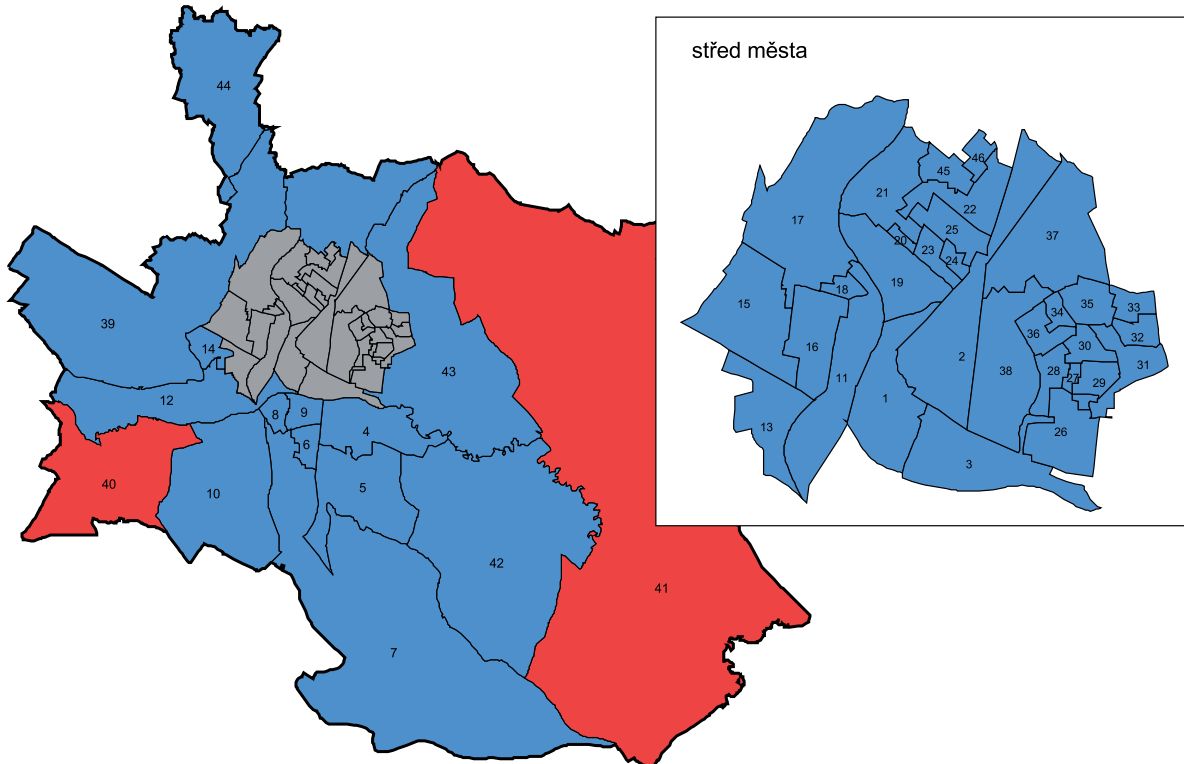

Kandidáti s největším počtem získaných hlasů ve volbách do Senátu Parlamentu České republiky v roce 2002

Město Česká Lípa, 1. kolo voleb

Město Česká Lípa, 2. kolo voleb