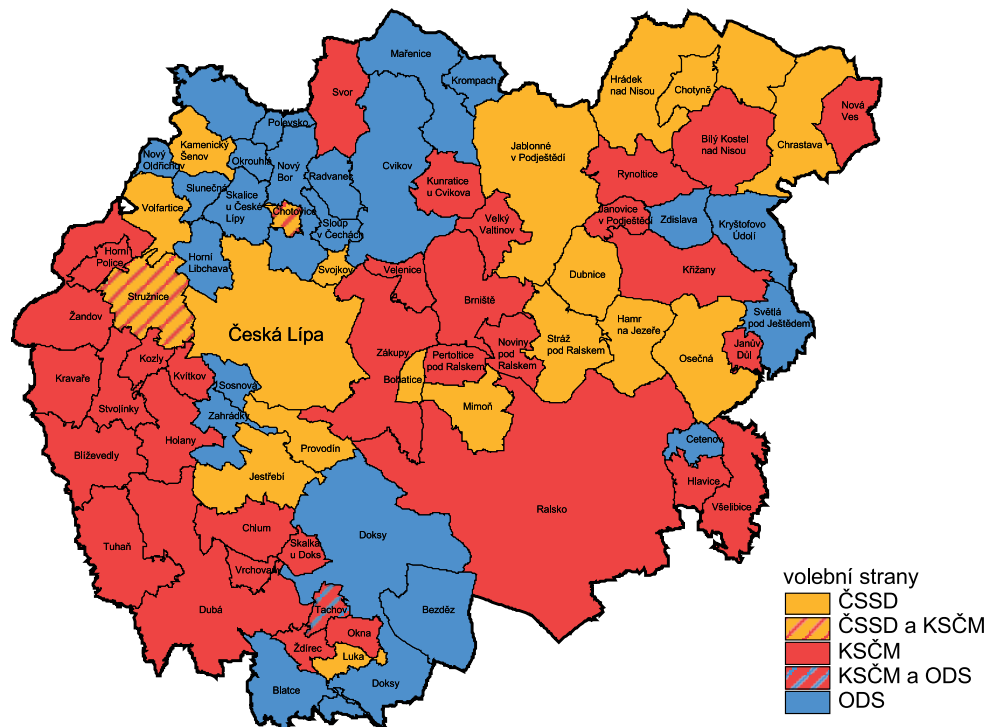

ČESKÁ TÍPRA

**nejúspěšnější volební strany  
ve volbách do Parlamentu ČR  
v obcích senátního  
obvodu**

# OBCE OD 1 000 A VÍCE OBYVATEL

Vítězné volební strany ve volbách do Poslanecké sněmovny a Senátu Parlamentu ČR  
v obcích od 1 000 do 4 999 obyvatel ve volebním obvodě Česká Lípa

Obec	2002						2006		
	volby do Poslanecké sněmovny			volby do Senátu			volby do Poslanecké sněmovny		
	volební strana	platné hlasy		volební strana	platné hlasy		volební strana	platné hlasy	
		abs.	v %		abs.	v %		abs.	v %
Brniště	KSČM	188	33,3	ODS	104	51,0	ČSSD	176	30,7
Cvikov	ODS	527	27,7	ČSSD	606	59,5	ODS	690	33,8
Dubá	KSČM	110	26,8	ODS	189	52,6	ODS	303	38,8
Jablonné v Podještědí	ČSSD	480	30,5	ČSSD	411	53,0	ČSSD	651	36,3
Kamenický Šenov	ČSSD	489	27,8	ČSSD	551	59,8	ODS	753	38,0
Osečná	ČSSD	165	31,9	ČSSD	128	65,0	ČSSD	213	38,5
Ralsko	KSČM	121	31,0	ČSSD	68	52,3	ČSSD	189	36,0
Skalice u České Lípy	ODS	167	32,2	ČSSD	196	58,0	ODS	303	46,0
Stráž pod Ralskem	ČSSD	425	28,8	ODS	336	53,7	ODS	423	41,6
Zákupy	KSČM	309	30,7	ODS	384	61,6	ODS	372	33,0
Žandov	KSČM	271	32,6	ODS	269	66,1	ODS	272	30,6

Volební strany s největším počtem získaných hlasů ve volbách do Poslanecké sněmovny Parlamentu České republiky v roce 2002

Senátní obvod 36 - Česká Lípa

Volební strany s největším počtem získaných hlasů ve volbách do Poslanecké sněmovny Parlamentu České republiky v roce 2006

Senátní obvod 36 - Česká Lípa