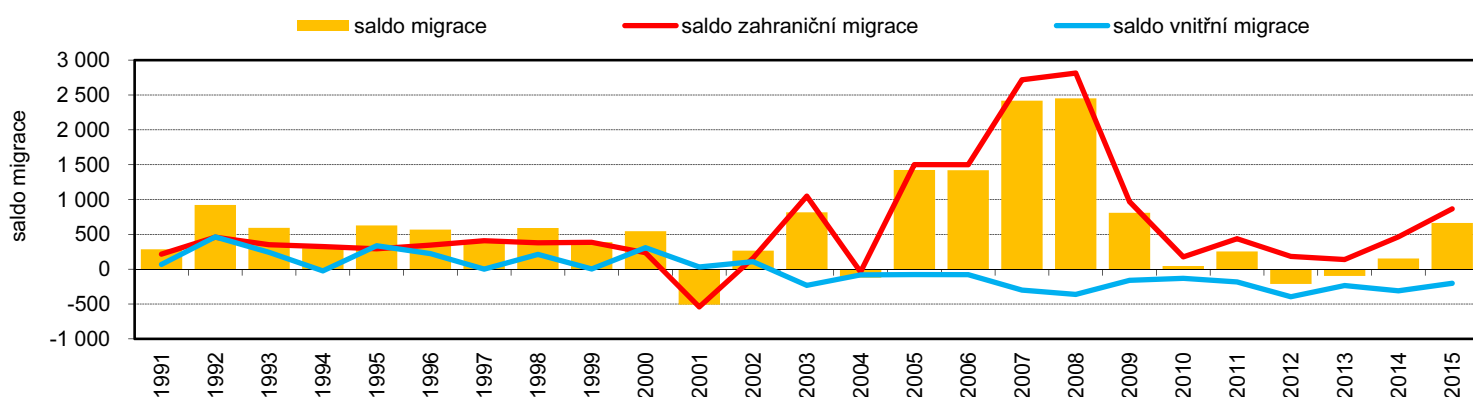

LIBERECKÝ KRAJ

Z POHLEDU STATISTIKY

Z výsledků předběžné bilance pohybu obyvatel vyplývá, že populace Libereckého kraje v průběhu roku 2015 vzrostla o 788 osob (0,2 %) a k 31. 12. 2015 tak na území kraje žilo 439 639 osob. Na uvedeném nárůstu obyvatel se větší měrou podílelo stěhování obyvatel (o 663 osob), ale region obyvatelé získal i přirozenou měnou (o 125 osob).

V roce 2015 se v Libereckém kraji živě narodilo 4 683 dětí (nejvíce za posledních pět let), tzn. o 248 dětí (5,6 %) více než v roce 2014 a s výjimkou okresu Česká Lípa (meziročně o 9 dětí méně) vzrostla porodnost také ve všech zbývajících okresech kraje. Vyšší zastoupení oproti předchozímu roku je opět patrné u dětí narozených nesezdaným párům, tj. z 52,0 % v roce 2014 na 53,7 % v roce 2015. Během roku 2015 v Libereckém kraji zemřelo 4 558 osob (nejvíce od roku 1995), tj. meziročně o 212 úmrtí (4,9 %) více. Většinu zemřelých představovali muži (50,2 %) a téměř jedna třetina zemřelých dosáhla věku 80–89 let. Počet sňatků uzavřených v roce 2015 v Libereckém kraji poprvé od roku 2010 překročil dvoutisícovou hranici (tj. 2 031 uzavřených manželství). Meziročně se tento počet navýšil o 182 sňatků, tedy 9,8 %. Rozvodem bylo v roce 2015 v Libereckém kraji ukončeno 1 235 manželství, což je pouze o 1 rozvod méně než v roce 2014. Více než 53 % rozvodů bylo iniciováno ze strany ženy, v téměř 20 % případů šlo o společný návrh manželů. Většina rozvodů se dotýkala nezletilých dětí (58,0 %).

Přírůstek (úbytek) obyvatel přirozenou měnou v Libereckém kraji

Saldo migrace v Libereckém kraji

Pozn: od roku 2001 jsou do celkového počtu obyvatel zahrnuti cizinci s dlouhodobým pobytem a cizinci s azylem