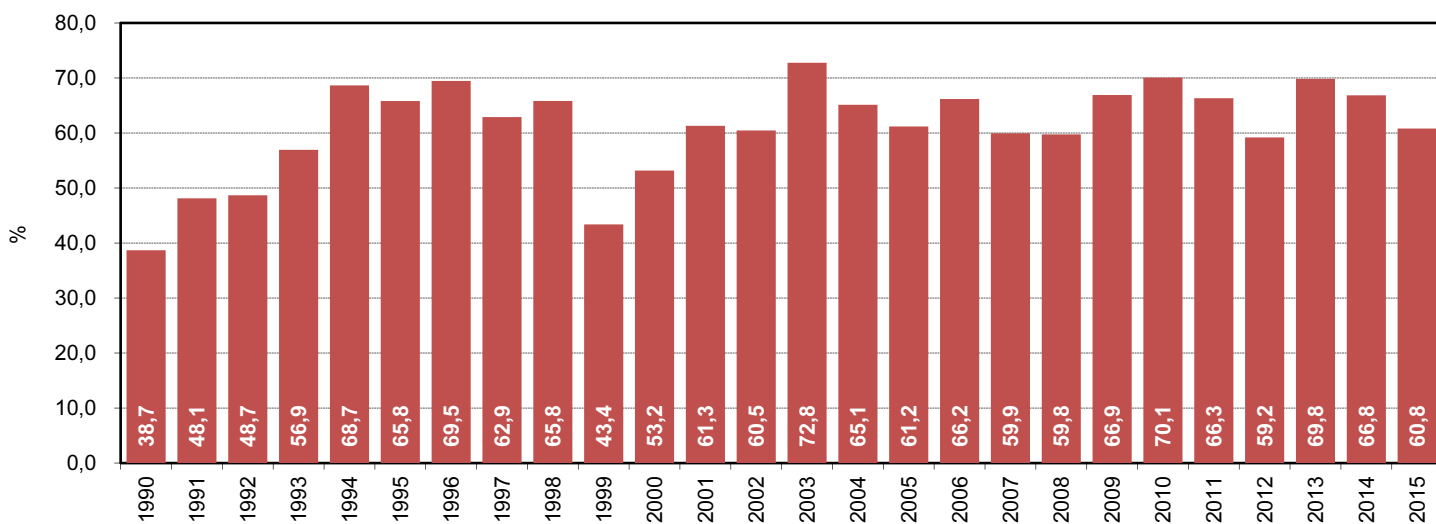

Počet rozvodů připadajících na 100 sňatků v Libereckém kraji