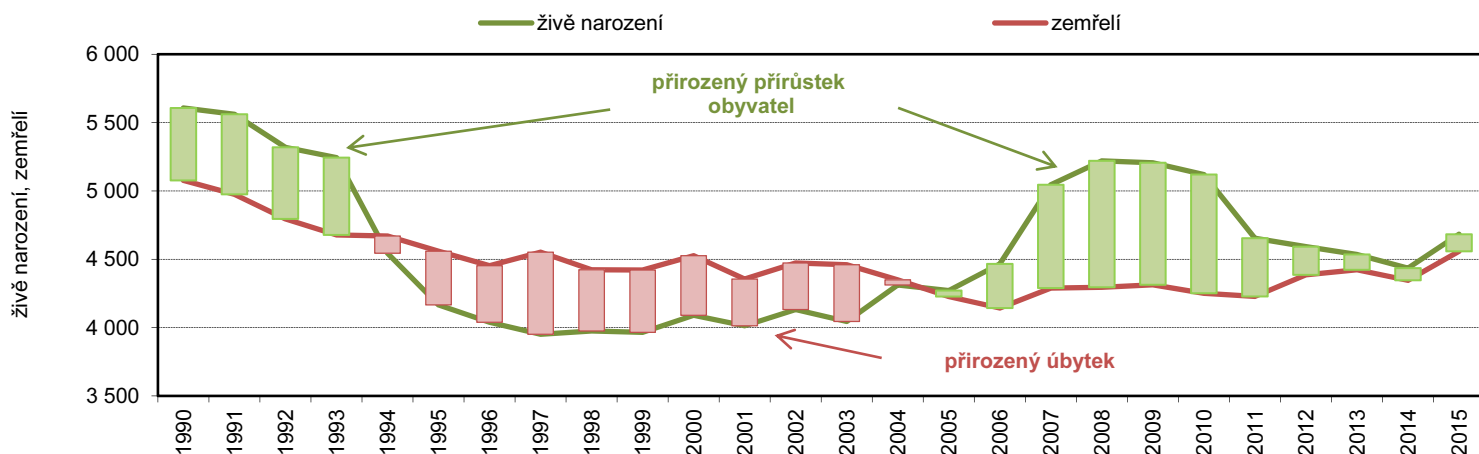

V roce 2015 se v Libereckém kraji živě narodilo 4 683 dětí (nejvíce za posledních pět let), tzn. o 248 dětí (5,6 %) více než v roce 2014 a s výjimkou okresu Česká Lípa (meziročně o 9 dětí méně) vzrostla porodnost také ve všech zbývajících okresech kraje. Vyšší zastoupení oproti předchozímu roku je opět patrné u dětí narozených nesezdaným párům, tj. z 52,0 % v roce 2014 na 53,7 % v roce 2015. Během roku 2015 v Libereckém kraji zemřelo 4 558 osob (nejvíce od roku 1995), tj. meziročně o 212 úmrtí (4,9 %) více. Většinu zemřelých představovali muži (50,2 %) a téměř jedna třetina zemřelých dosáhla věku 80–89 let. Počet sňatků uzavřených v roce 2015 v Libereckém kraji poprvé od roku 2010 překročil dvoutisícovou hranici (tj. 2 031 uzavřených manželství). Meziročně se tento počet navýšil o 182 sňatků, tedy 9,8 %. Rozvodem bylo v roce 2015 v Libereckém kraji ukončeno 1 235 manželství, což je pouze o 1 rozvod méně než v roce 2014. Více než 53 % rozvodů bylo iniciováno ze strany ženy, v téměř 20 % případů šlo o společný návrh manželů. Většina rozvodů se dotýkala nezletilých dětí (58,0 %).

Přírůstek (úbytek) obyvatel přirozenou měnou v Libereckém kraji