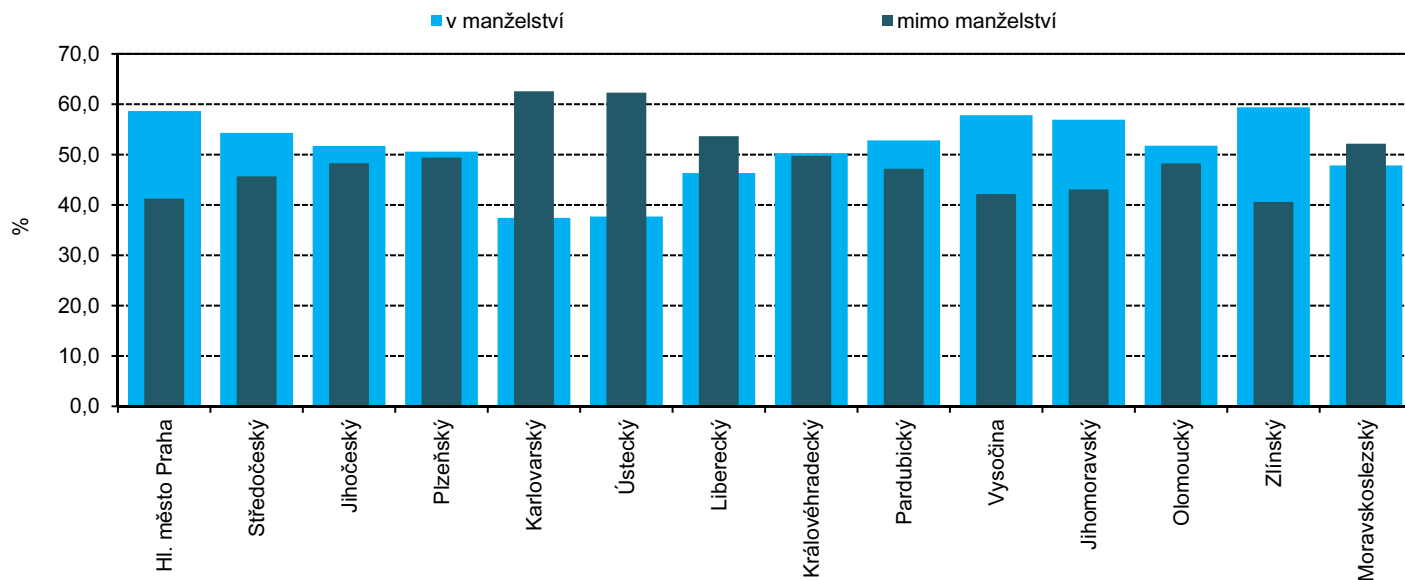

Přírůstek (úbytek) obyvatel přirozenou měnou v Libereckém kraji

Saldo migrace v Libereckém kraji

Pozn: od roku 2001 jsou do celkového počtu obyvatel zahrnuti cizinci s dlouhodobým pobytem a cizinci s azylem

Přírůstek/úbytek počtu obyvatel v Libereckém kraji

Stav a pohyb obyvatelstva v Libereckém kraji a jeho okresech v roce 2015

	Liberecký kraj	v tom okresy			
		Česká Lípa	Jablonec nad Nisou	Liberec	Semily
Počet obyvatel k 31. 12. 2015	439 639	103 021	89 850	172 681	74 087
v tom:					
muži	215 907	50 780	43 841	84 592	36 694
ženy	223 732	52 241	46 009	88 089	37 393
Živě narození	4 683	1 054	951	1 937	741
Zemřelí	4 558	989	946	1 752	871
Přistěhovalí	4 764	1 697	1 326	2 944	994
Vystěhovalí	4 101	1 557	1 484	2 204	1 053
Potraty	1 879	482	440	735	222
z toho umělá přerušeni těhotenství	1 106	301	234	451	120
Sňatky	2 031	465	418	789	359
Rozvody	1 235	294	240	515	186
Celkový přírůstek (úbytek) obyvatel	788	205	-153	925	-189
Přirozený přírůstek (úbytek) obyvatel	125	65	5	185	-130
Přírůstek (úbytek) obyvatel stěhováním	663	140	-158	740	-59
saldo vnitřního stěhování	-202	-140	-285	298	-75
saldo zahraniční migrace	865	280	127	442	16

Živě narození v Libereckém kraji

Podíl živě narozených v manželství a mimo manželství podle krajů v roce 2015

Počet rozvodů připadajících na 100 sňatků v Libereckém kraji

Počet rozvodů připadajících na 100 sňatků podle krajů v roce 2015