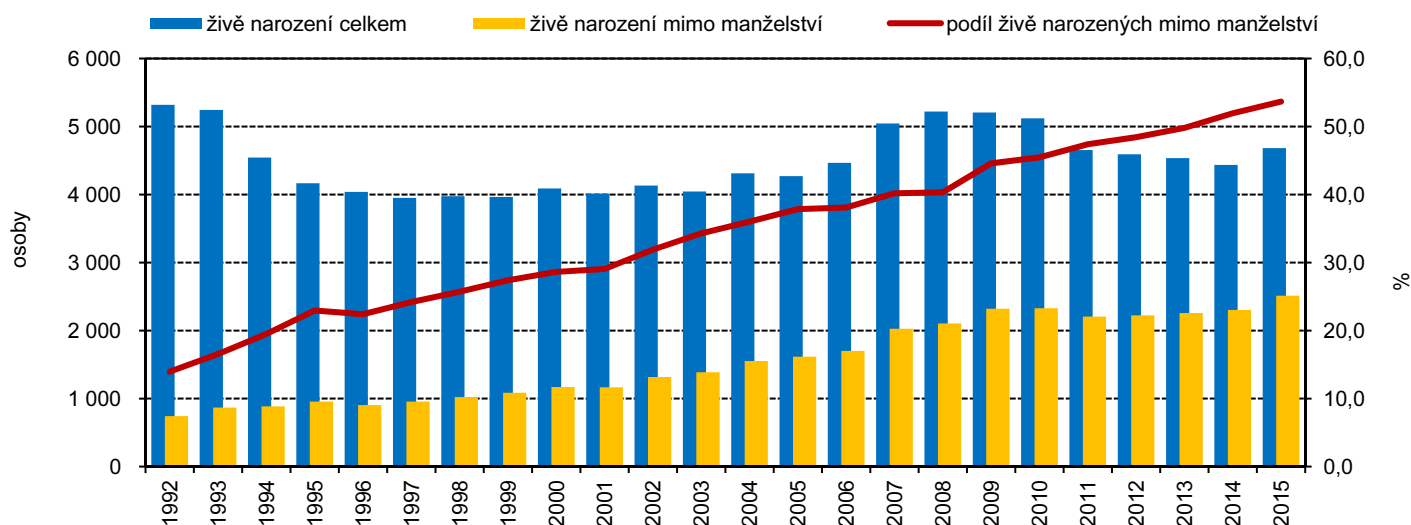

Živě narození v Libereckém kraji