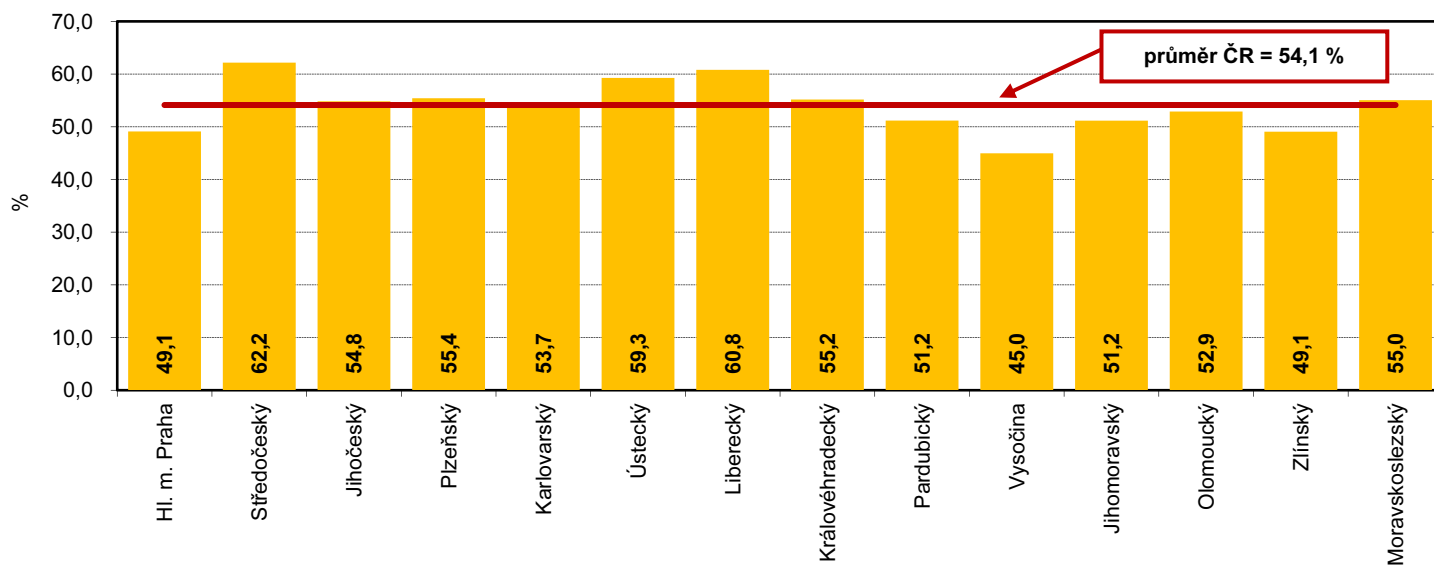

Přírůstek/úbytek počtu obyvatel v Libereckém kraji

Stav a pohyb obyvatelstva v Libereckém kraji a jeho okresech v roce 2015

	Liberecký kraj	v tom okresy			
		Česká Lípa	Jablonec nad Nisou	Liberec	Semily
Počet obyvatel k 31. 12. 2015	439 639	103 021	89 850	172 681	74 087
v tom:					
muži	215 907	50 780	43 841	84 592	36 694
ženy	223 732	52 241	46 009	88 089	37 393
Živě narození	4 683	1 054	951	1 937	741
Zemřelí	4 558	989	946	1 752	871
Přistěhovalí	4 764	1 697	1 326	2 944	994
Vystěhovalí	4 101	1 557	1 484	2 204	1 053
Potraty	1 879	482	440	735	222
z toho umělá přerušeni těhotenství	1 106	301	234	451	120
Sňatky	2 031	465	418	789	359
Rozvody	1 235	294	240	515	186
Celkový přírůstek (úbytek) obyvatel	788	205	-153	925	-189
Přirozený přírůstek (úbytek) obyvatel	125	65	5	185	-130
Přírůstek (úbytek) obyvatel stěhováním	663	140	-158	740	-59
saldo vnitřního stěhování	-202	-140	-285	298	-75
saldo zahraniční migrace	865	280	127	442	16

Živě narození v Libereckém kraji

Podíl živě narozených v manželství a mimo manželství podle krajů v roce 2015

Počet rozvodů připadajících na 100 sňatků v Libereckém kraji

Počet rozvodů připadajících na 100 sňatků podle krajů v roce 2015