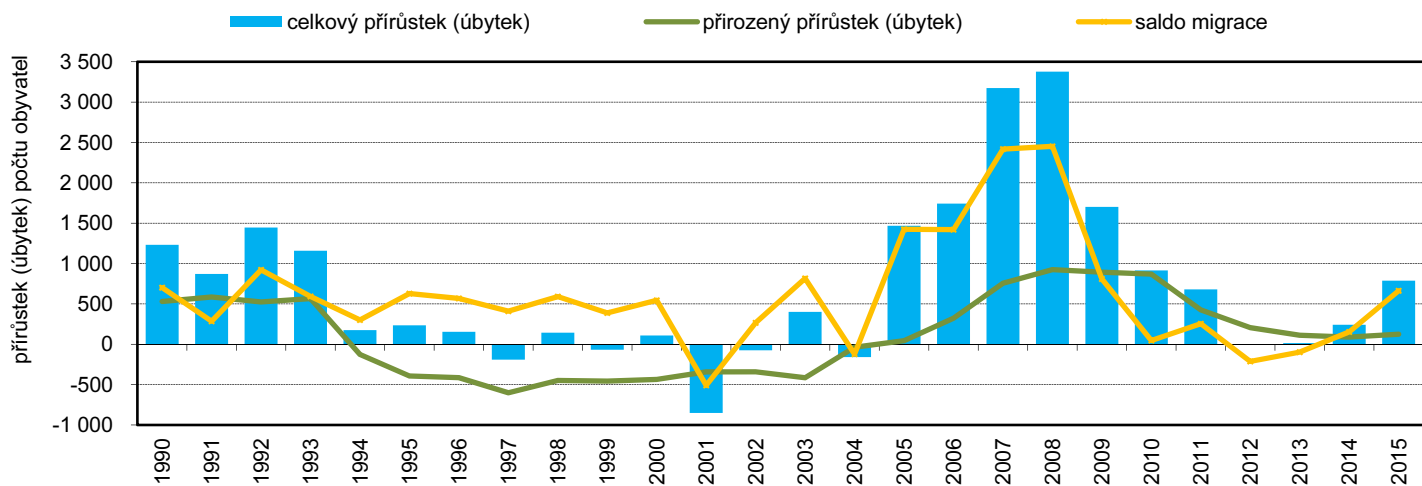

Přírůstek/úbytek počtu obyvatel v Libereckém kraji