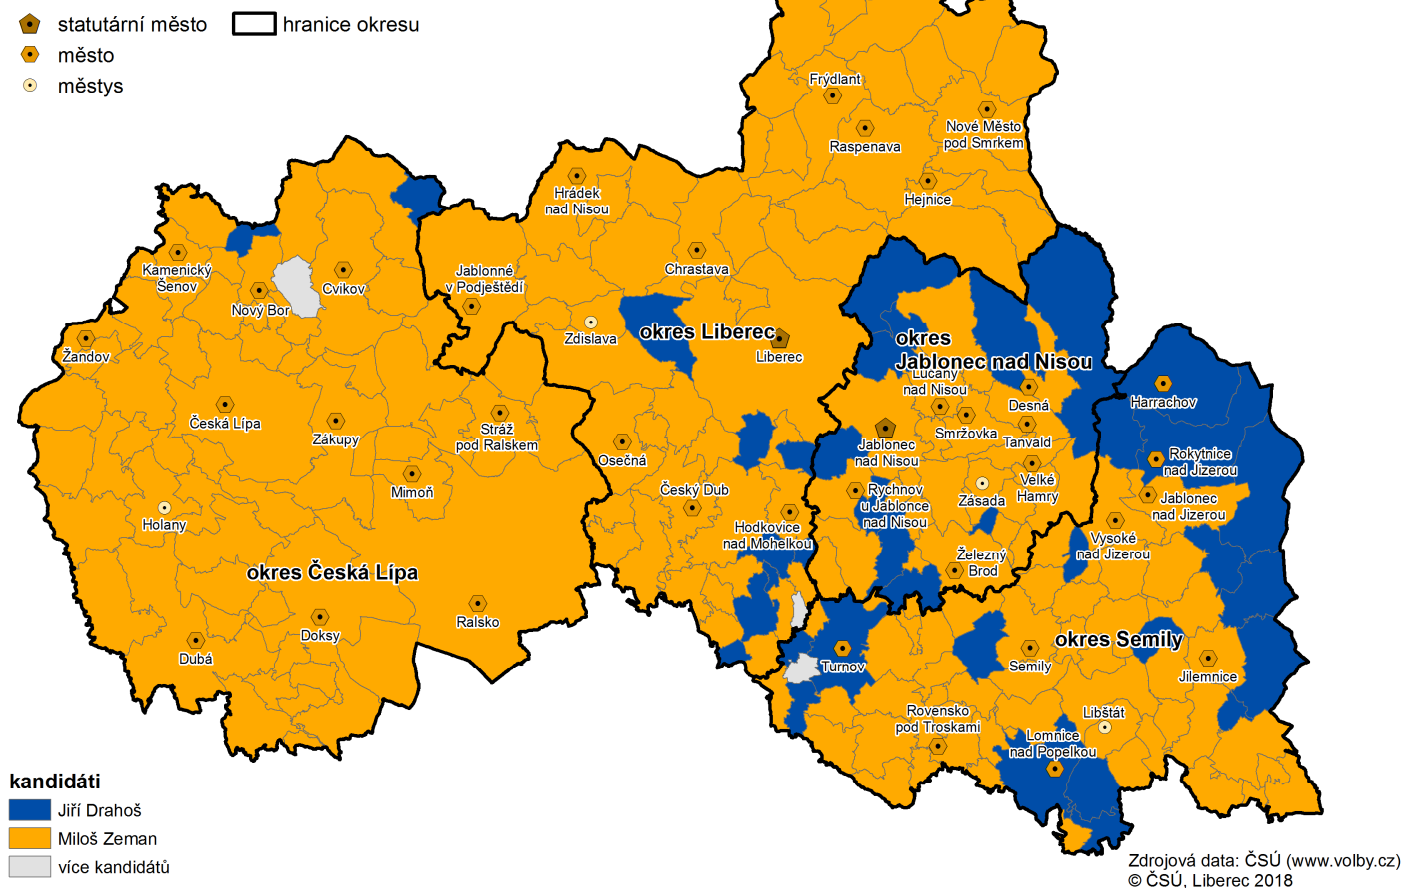

Volba prezidenta ČR v obcích Libereckého kraje v roce 2018

1. kolo - volební účast

Volba prezidenta ČR v obcích Libereckého kraje v roce 2018

2. kolo - volební účast

Volba prezidenta ČR v obcích Libereckého kraje v roce 2018

1. kolo - kandidát s nejvyšším počtem získaných hlasů

Volba prezidenta ČR v obcích Libereckého kraje v roce 2018

2. kolo - kandidát s nejvyšším počtem získaných hlasů