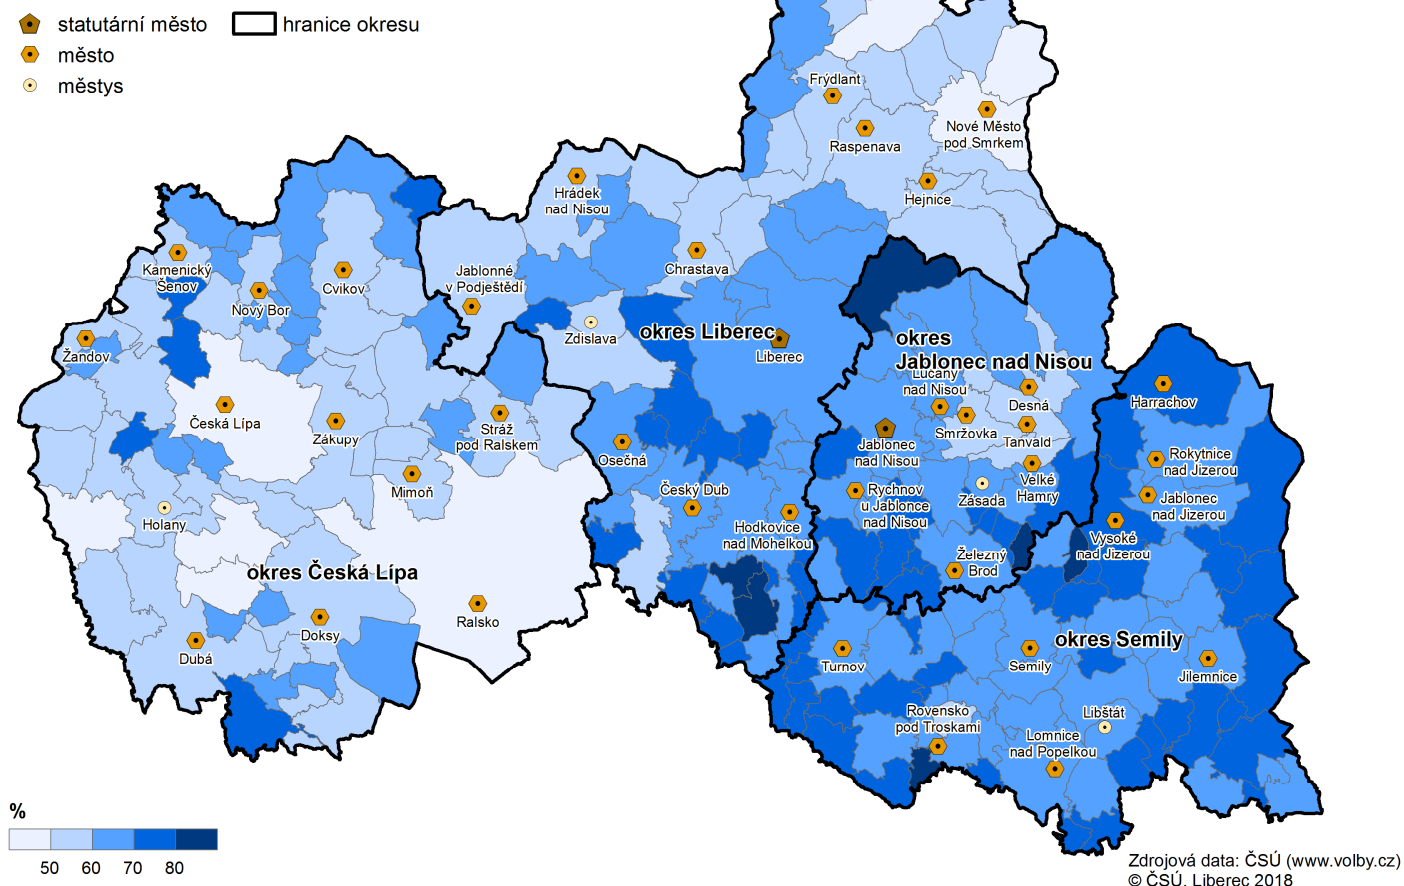

Volba prezidenta ČR v obcích Libereckého kraje v roce 2018

1. kolo - volební účast