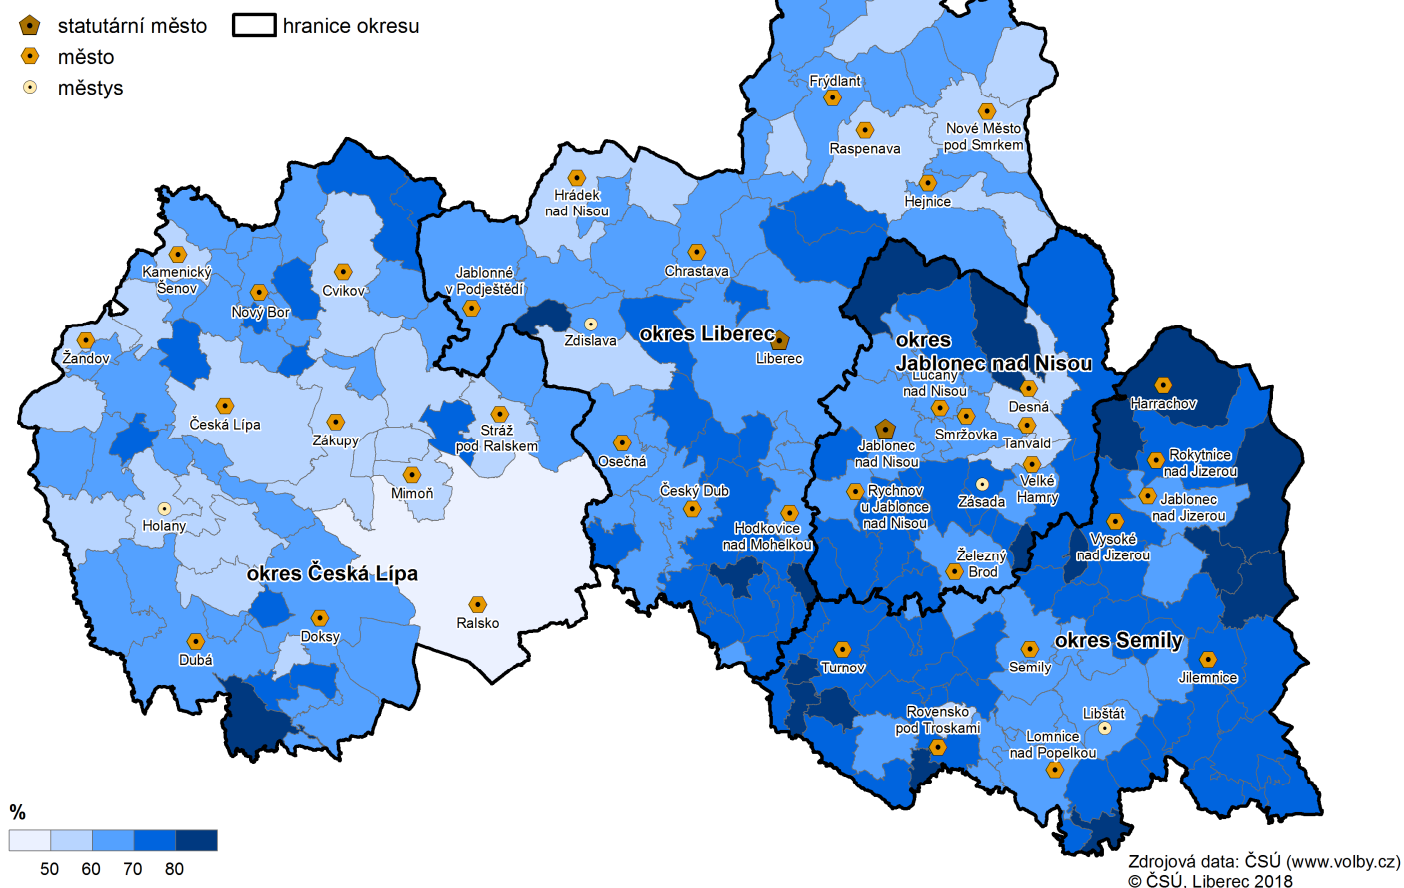

Volba prezidenta ČR v obcích Libereckého kraje v roce 2018

2. kolo - volební účast