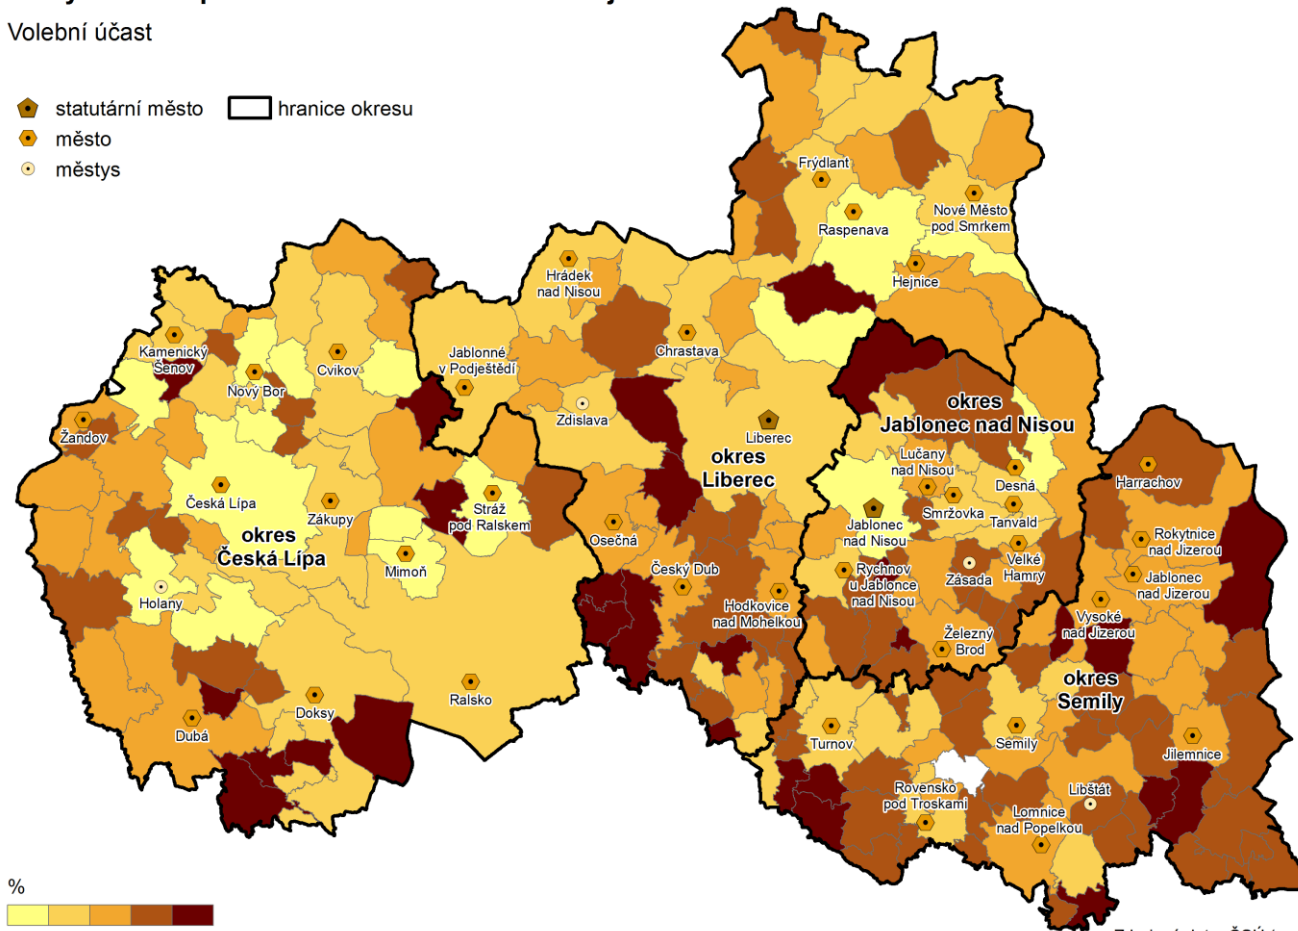

### Obce a okrsky s nejnižší volební účastí

Obec/okrsek	Okres	Volební účast (%)
<b>OBCE</b>		
Kunratice u Cvikova	Česká Lípa	32,64
Česká Lípa	Česká Lípa	32,80
Holany	Česká Lípa	33,98
<b>OKRSKY</b>		
Liberec č. 1	Liberec	9,42
Jablonec nad Nisou č. 1	Jablonec n. N.	10,29
Česká Lípa č. 1	Česká Lípa	12,98
Česká Lípa č. 22	Česká Lípa	20,10
Česká Lípa č. 21	Česká Lípa	21,70

# Volby do zastupitelstev obcí v Libereckém kraji v roce 2018

Strany s nejvyšším počtem platných hlasů

- statutární město
- město
- městys
- hranice okresu

- ANO 2011
- ODS
- Nezávislí kandidáti
- SNK Evropští demokraté
- Sdružení nezávislých kandidátů
- SLK
- ČSSD
- Sdružení KDU-ČSL, NK
- Sdružení ODS, NK
- Sdružení SLK, NK
- Sdružení Změna, NK

Poznámka: volby se neuskutečnily v obci Tatobity, okres Semily.

Zdrojová data: ČSÚ (www.volby.cz)  
© ČSÚ, Liberec 2018

# Volby do zastupitelstev obcí v Libereckém kraji v roce 2018

Volební účast

- statutární město
- město
- městys
- hranice okresu

Poznámka: volby se neuskutečnily v obci Tatobity, okres Semily.

Zdrojová data: ČSÚ (www.volby.cz)  
© ČSÚ, Liberec 2018