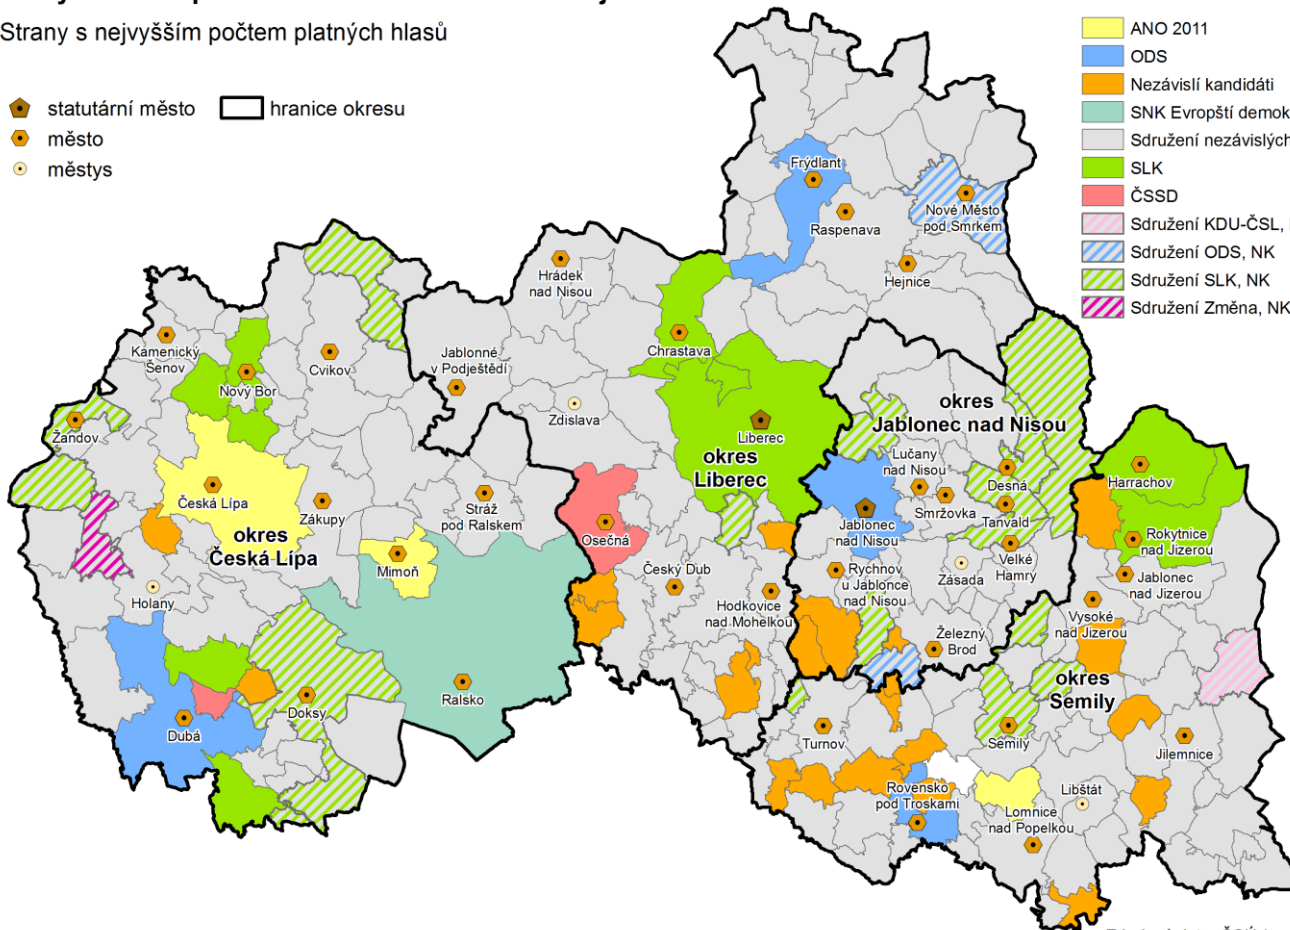

### Obce a okrsky s nejvyšší volební účastí

Obec/okrsek	Okres	Volební účast (%)
<b>OBCE</b>		
Vrchovany	Česká Lípa	89,41
Ždírec	Česká Lípa	81,63
Syřenov	Semily	81,61
<b>OKRSKY</b>		
Vrchovany č. 1	Česká Lípa	89,41
Zlatá Olešnice č. 3	Jablonec n. N.	82,86
Ždírec č. 1	Česká Lípa	81,63
Syřenov č. 1	Semily	81,61
Bedřichov č. 1	Jablonec n. N.	80,00

### Obce a okrsky s nejnižší volební účastí

Obec/okrsek	Okres	Volební účast (%)
<b>OBCE</b>		
Kunratice u Cvikova	Česká Lípa	32,64
Česká Lípa	Česká Lípa	32,80
Holany	Česká Lípa	33,98
<b>OKRSKY</b>		
Liberec č. 1	Liberec	9,42
Jablonec nad Nisou č. 1	Jablonec n. N.	10,29
Česká Lípa č. 1	Česká Lípa	12,98
Česká Lípa č. 22	Česká Lípa	20,10
Česká Lípa č. 21	Česká Lípa	21,70

# Volby do zastupitelstev obcí v Libereckém kraji v roce 2018

Strany s nejvyšším počtem platných hlasů

- statutární město
- město
- městys
- hranice okresu

- ANO 2011
- ODS
- Nezávislí kandidáti
- SNK Evropští demokraté
- Sdružení nezávislých kandidátů
- SLK
- ČSSD
- Sdružení KDU-ČSL, NK
- Sdružení ODS, NK
- Sdružení SLK, NK
- Sdružení Změna, NK

Poznámka: volby se neuskutečnily v obci Tatobity, okres Semily.

Zdrojová data: ČSÚ (www.volby.cz)  
© ČSÚ, Liberec 2018