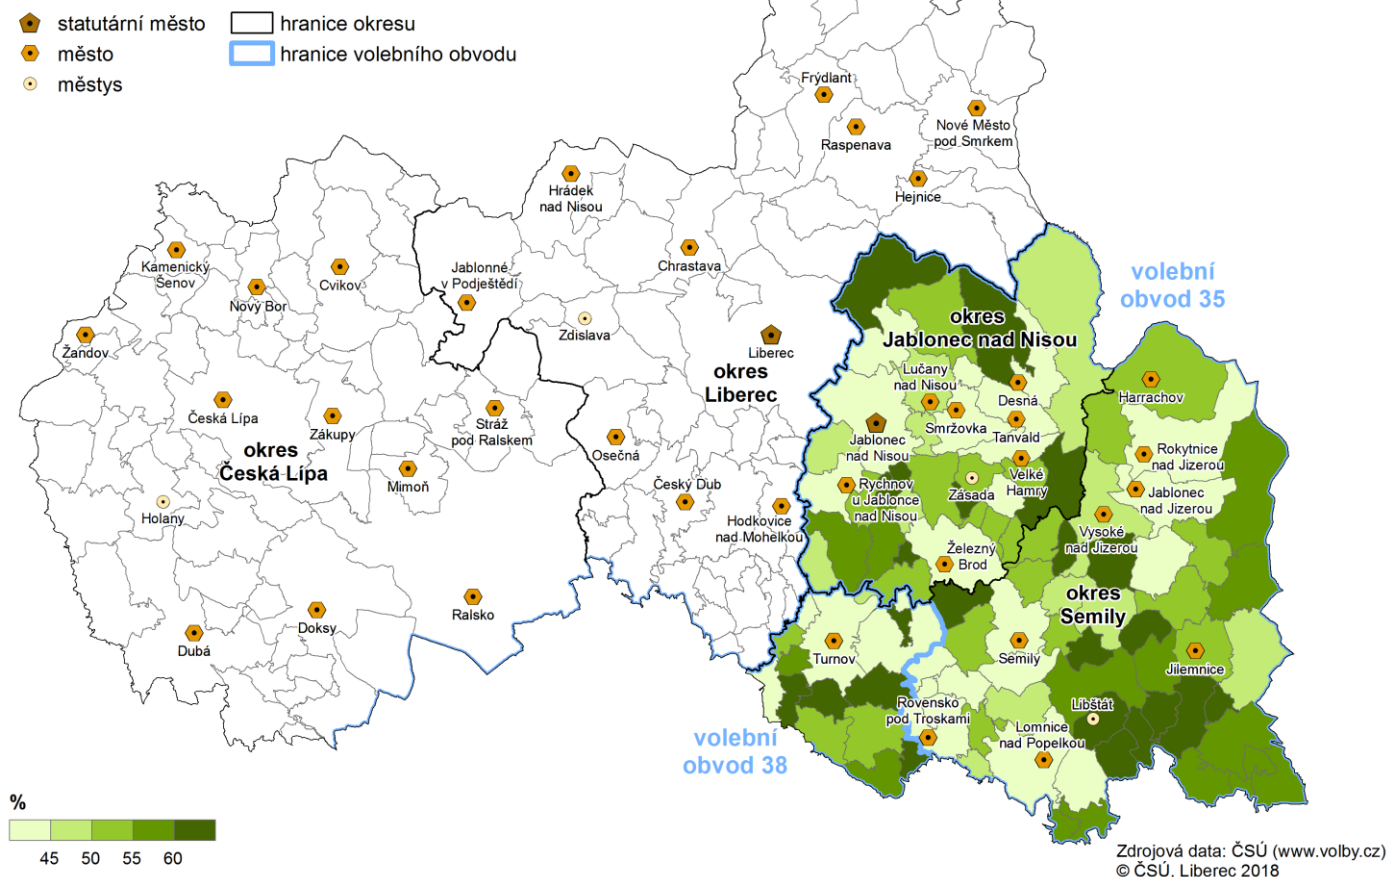

Volby do Senátu Parlamentu ČR v Libereckém kraji v roce 2018

1. kolo - volební účast