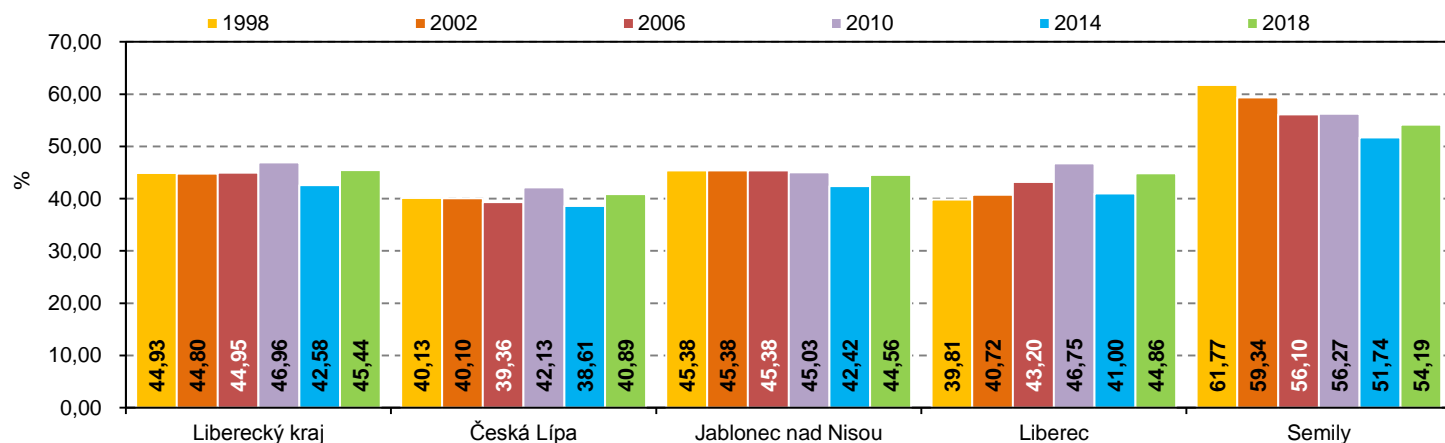

LIBERECKÝ KRAJ

5.–6. října 2018

12.–13. října 2018

VOLBY DO ZASTUPITELSTEV MĚST A OBCÍ

Základní údaje o účasti

	Volební okrsky	Zapsaní voliči	Vydané obálky	Volební účast (%)	Odevzdané obálky	Platné hlasy
Česká republika	14 748	8 345 081	3 950 860	47,34	3 945 863	91 065 087
v tom kraje:						
Hl. město Praha	1 116	918 640	426 605	46,44	425 937	25 339 674
Středočeský	2 059	1 035 868	524 179	50,60	523 540	7 116 514
Jihočeský	1 259	512 238	255 890	49,96	255 702	4 297 827
Plzeňský	1 083	453 856	216 937	47,80	216 610	4 140 184
Karlovarský	344	233 797	94 362	40,36	94 230	1 623 507
Ústecký	1 045	651 671	262 781	40,32	262 346	5 067 431
Liberecký	581	348 537	158 388	45,44	158 198	3 076 813
v tom okrese:						
Česká Lípa	149	82 320	33 662	40,89	33 652	521 421
Nisou	120	71 512	31 866	44,56	31 805	582 183
Liberec	194	135 589	60 824	44,86	60 793	1 537 765
Semily	118	59 116	32 036	54,19	31 948	435 444
Královéhradecký	926	441 648	219 296	49,65	219 067	3 714 772
Pardubický	875	411 884	208 322	50,58	208 059	3 407 722
Vysočina	1 135	410 169	220 739	53,82	220 519	3 235 351
Jihomoravský	1 401	949 454	472 079	49,72	471 547	11 030 980
Olomoucký	932	514 011	242 405	47,16	242 129	4 423 921
Zlínský	685	477 016	237 422	49,77	237 034	4 028 654
Moravskoslezský	1 307	986 292	411 455	41,72	410 945	10 561 737

Pozn.: V údajích nejsou započteny výsledky voleb do zastupitelstev městských částí územně členěných statutárních měst.

Účast voličů ve volbách do zastupitelstev obcí v Libereckém kraji a jeho okresech