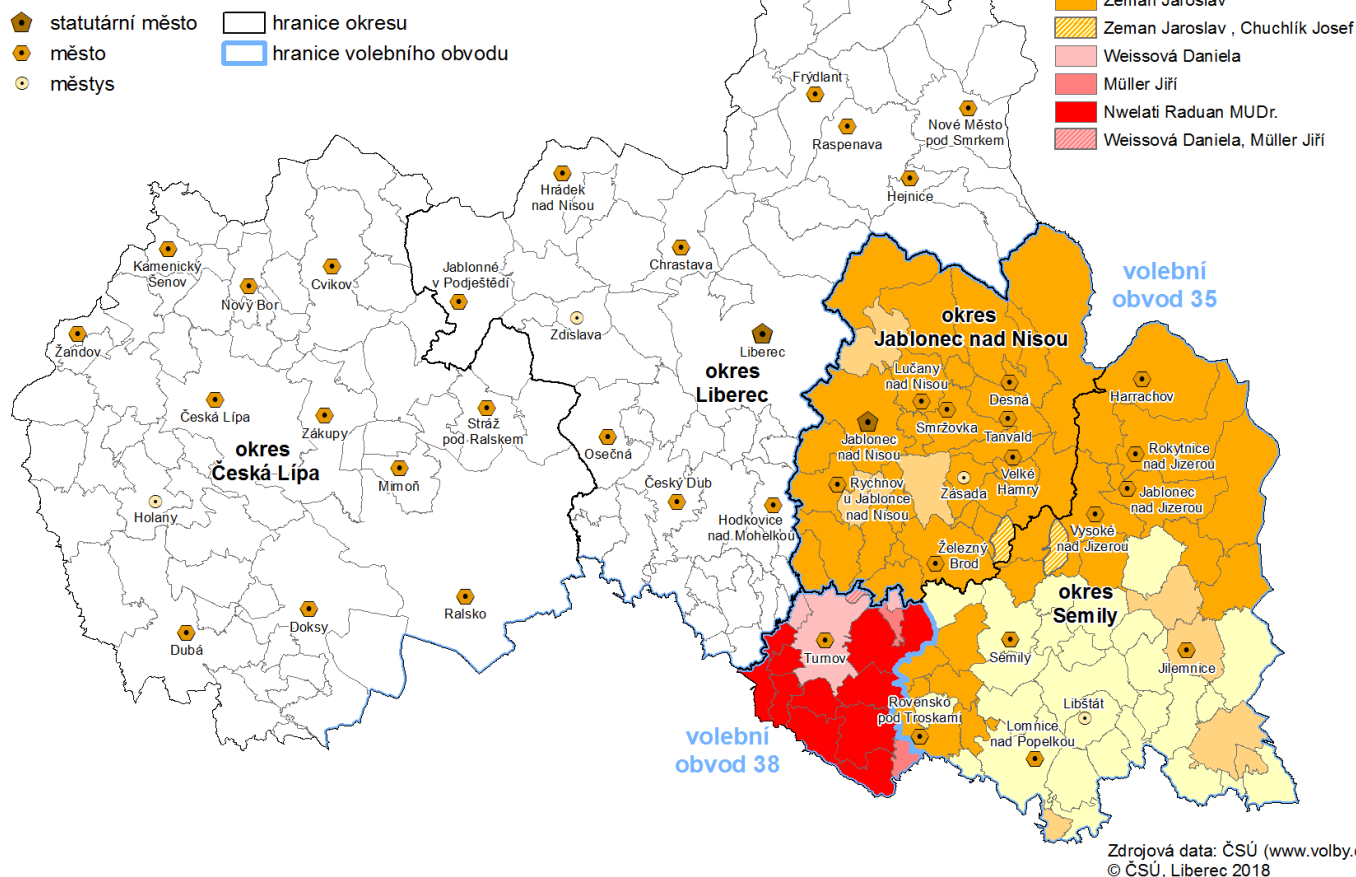

Volby do Senátu Parlamentu ČR v Libereckém kraji v roce 2018

1. kolo - kandidát s nejvyšším počtem získaných hlasů