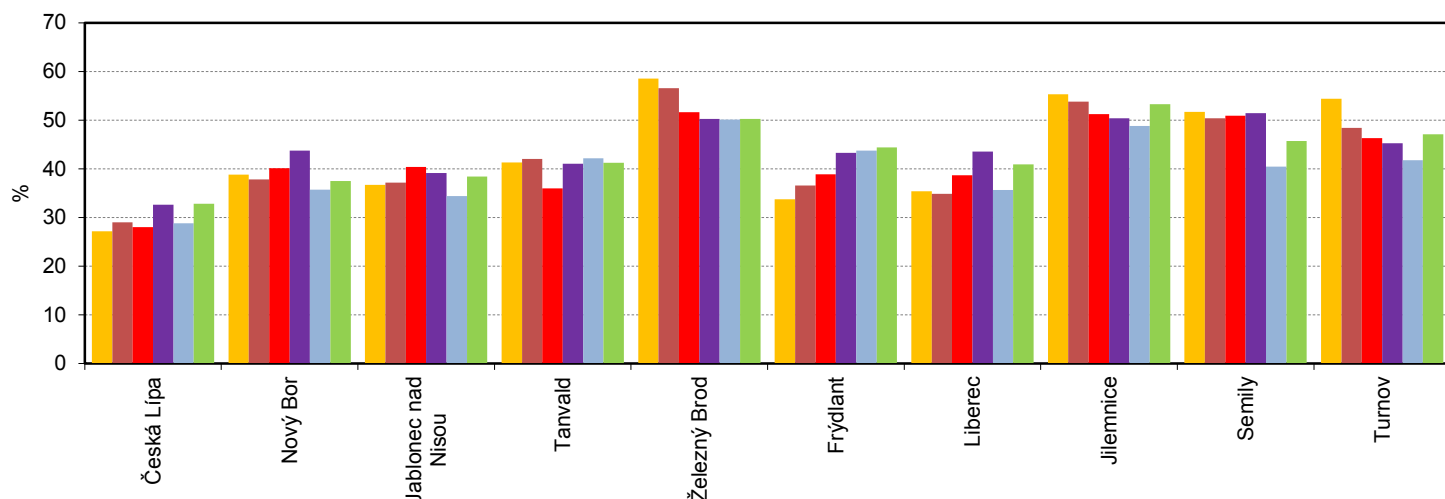

Poznámka: volby se neuskutečnily v obci Tatobity, okres Semily.

Zdrojová data: ČSÚ (www.volby.cz)  
© ČSÚ, Liberec 2018

# Volby do zastupitelstev obcí v Libereckém kraji v roce 2018

Volební účast

- statutární město
- město
- městys
- hranice okresu

Poznámka: volby se neuskutečnily v obci Tatobity, okres Semily.

Zdrojová data: ČSÚ (www.volby.cz)  
© ČSÚ, Liberec 2018

## Účast voličů ve volbách do zastupitelstev obcí ve vybraných městech

■ 1998 ■ 2002 ■ 2006 ■ 2010 ■ 2014 ■ 2018