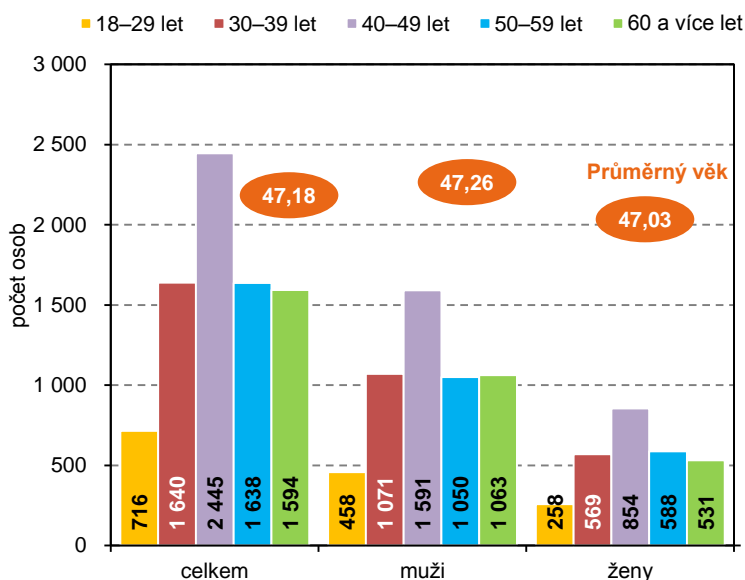

Zvolení zastupitelé a platní kandidáti podle navrhujeících stran a okresů

	Celkem	z toho									
		Nezávislý kandidát	ANO 2011	ČSSD	KDU-ČSL	KSČM	ODS	Piráti	SPD	SLK	TOP 09
Zvolení zastupitelé											
Liberecký kraj	2 257	1 785	88	24	20	26	96	12	5	136	4
v tom okresy:											
Česká Lípa	589	433	25	13	-	11	27	2	1	53	3
Jablonec nad Nisou	365	290	14	1	2	1	26	6	2	11	1
Liberec	649	512	28	8	-	13	19	-	-	48	-
Semily	654	550	21	2	18	1	24	4	2	24	-
Platní kandidáti											
Liberecký kraj	8 033	4 718	399	379	118	499	511	118	191	340	52
v tom okresy:											
Česká Lípa	2 247	1 223	114	149	5	183	145	25	25	111	26
Jablonec nad Nisou	1 615	1 061	51	54	8	64	125	45	46	38	12
Liberec	2 389	1 360	137	115	-	175	113	-	88	127	-
Semily	1 782	1 074	97	61	105	77	128	48	32	64	14

Platní kandidáti podle pohlaví a věku

Kandidáti a zvolení zastupitelé podle pohlaví a věku

	Celkem	v tom	
		muži	ženy
Platní kandidáti			
Celkem	8 033	5 233	2 800
v tom ve věku:			
18-29	716	458	258
30-39	1 640	1 071	569
40-49	2 445	1 591	854
50-59	1 638	1 050	588
60 a více let	1 594	1 063	531
Průměrný věk (roky)	47,18	47,26	47,03
Zvolení zastupitelé			
Celkem	2 257	1 565	692
v tom ve věku:			
18-29	73	48	25
30-39	478	342	136
40-49	798	532	266
50-59	581	403	178
60 a více let	327	240	87
Průměrný věk (roky)	47,38	47,54	47,02

Obce a okrsky s nejvyšší volební účastí

Obec/okrsek	Okres	Volební účast (%)
OBCE		
Vrchovany	Česká Lípa	89,41
Ždírec	Česká Lípa	81,63
Syřenov	Semily	81,61
OKRSKY		
Vrchovany č. 1	Česká Lípa	89,41
Zlatá Olešnice č. 3	Jablonec n. N.	82,86
Ždírec č. 1	Česká Lípa	81,63
Syřenov č. 1	Semily	81,61
Bedřichov č. 1	Jablonec n. N.	80,00

Obce a okrsky s nejnižší volební účastí

Obec/okrsek	Okres	Volební účast (%)
OBCE		
Kunratice u Cvikova	Česká Lípa	32,64
Česká Lípa	Česká Lípa	32,80
Holany	Česká Lípa	33,98
OKRSKY		
Liberec č. 1	Liberec	9,42
Jablonec nad Nisou č. 1	Jablonec n. N.	10,29
Česká Lípa č. 1	Česká Lípa	12,98
Česká Lípa č. 22	Česká Lípa	20,10
Česká Lípa č. 21	Česká Lípa	21,70