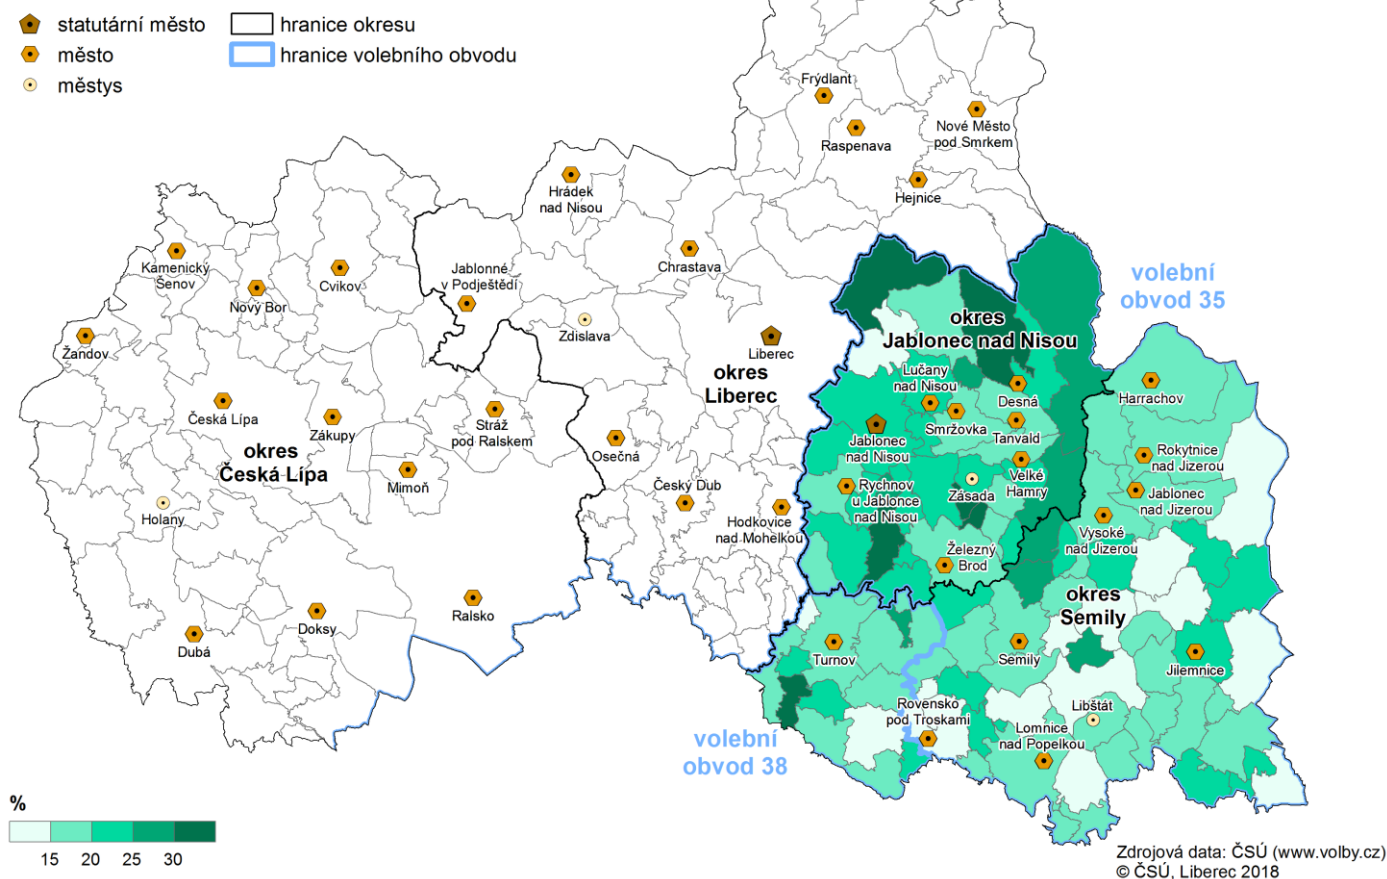

Volby do Senátu Parlamentu ČR v Libereckém kraji v roce 2018

2. kolo - volební účast