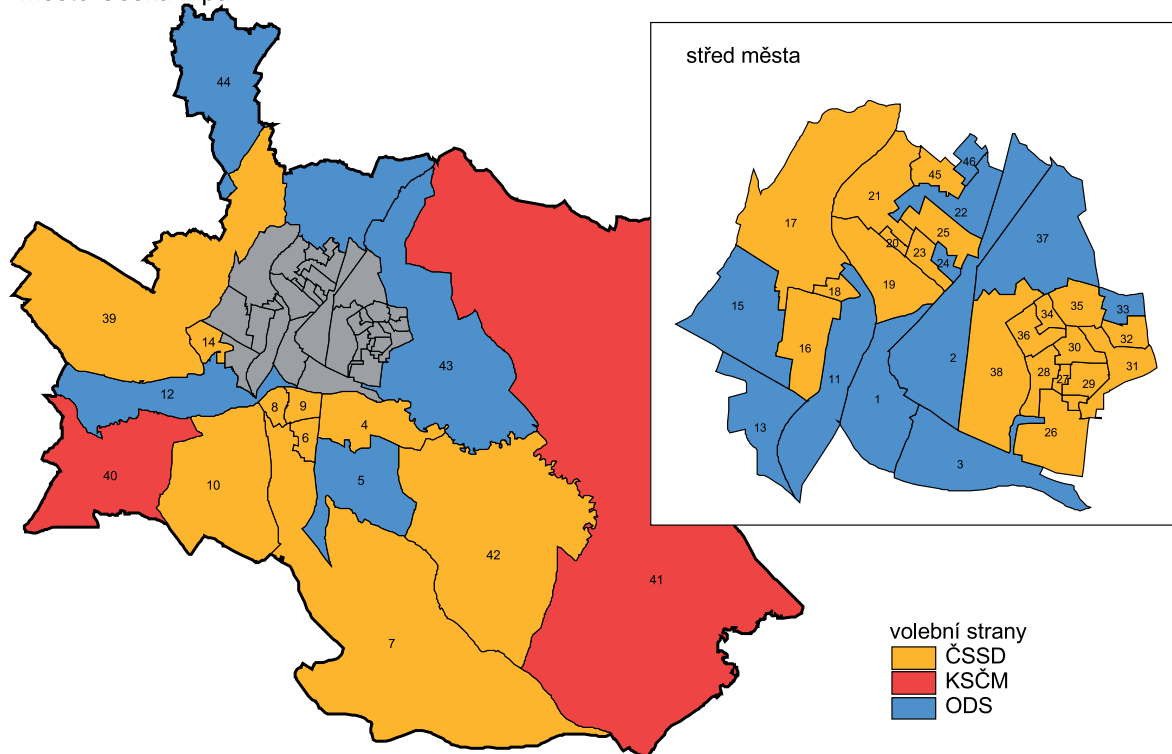

Volební strany s největším počtem získaných hlasů ve volbách do Poslanecké sněmovny Parlamentu České republiky v roce 2002

Město Česká Lípa