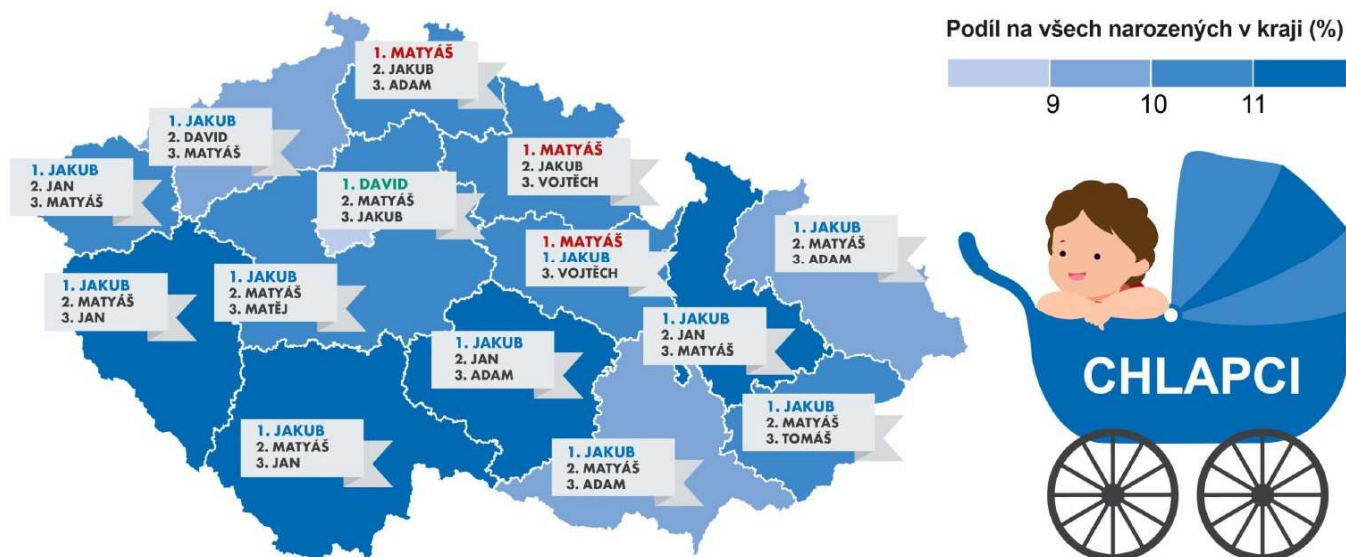

KOMENTÁŘ

Kontakt:

Aleš Krejza

Krajská správa ČSÚ v Liberci

Oddělení informačních služeb

T: 797 874 014

E: infoservislbc@csu.gov.cz