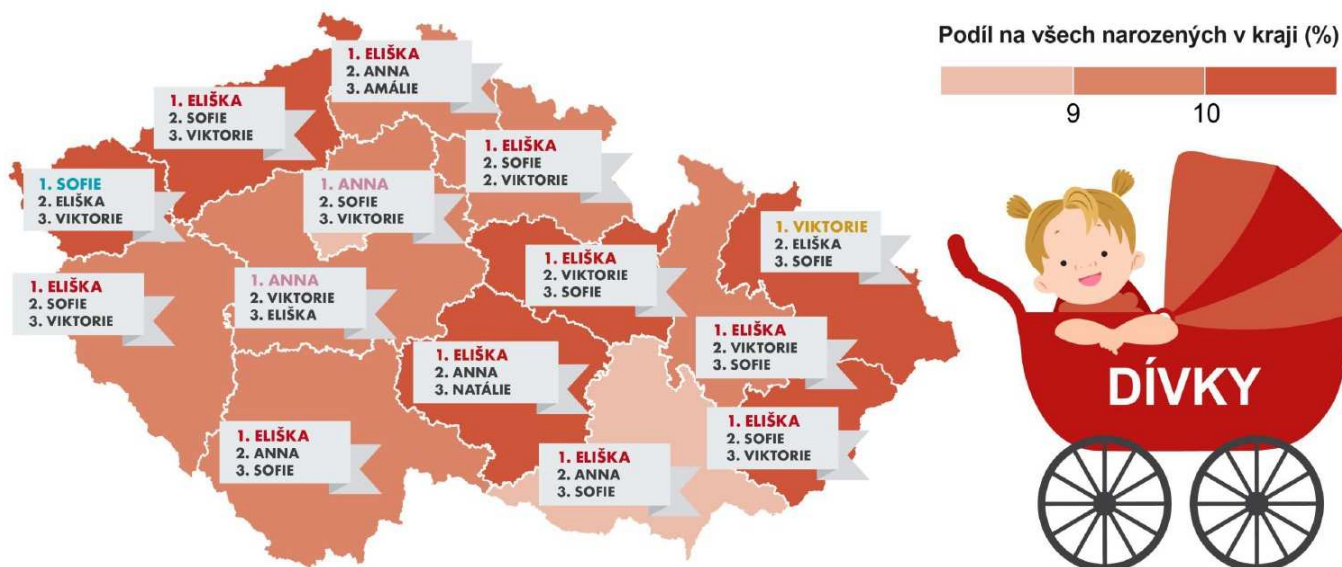

### Dětská jména v Libereckém kraji v roce 2024

Nejoblíbenějším dívčím jménem v Libereckém kraji bylo v roce 2024 jméno Eliška. Pro chlapce rodiče nejčastěji zvolili jméno Matyáš.

Podle údajů ze Základního registru obyvatel se podruhé za sebou stala Eliška nejoblíbenějším dívčím jménem v Libereckém kraji, následovala Anna a Amálie. V krátké tříleté časové řadě od roku 2022, kdy jsou k dispozici údaje za celý rok, se Amálie v první trojici objevila poprvé. Naopak chybí Viktorie, která obsadila až 5. pozici. Na 4. místě se umístila Natálie a nejlepší šestici uzavírá Sofie. Ta obsadila v roce 2023 shodně s Annou třetí místo. Těchto šest jmen najdeme na prvních šesti místech také v žebříčku za celou republiku, avšak po Elišce následují Viktorie, Sofie, Anna, Natálie a Amálie. Jméno Eliška zvítězilo v 10 krajích, v hlavním městě Praze a ve Středočeském kraji Anna, v Karlovarském kraji Sofie a v Moravskoslezském kraji Viktorie. Při porovnání jmen do třetího místa za všechny kraje nejdeme jenom šest zmíněných jmen.

V případě chlapeckých jmen je jejich pestrost o něco málo větší, nicméně jednoznačně dominuje Jakub. V Libereckém kraji však po jeho dvouletém kralování zvítězil Matyáš, na 3. místo se poprvé dostal Adam. Na 4. pozici se nachází Filip. Naopak až na 5. místo poklesl Jan, které zaujímá společně s Matějem. V republikovém žebříčku za rok 2024 je první Jakub, následuje Matyáš, Jan, Adam, Matěj a David. Jakub se nejčastěji narodil v 11 krajích, přičemž v Pardubickém kraji obsadil 1. příčku společně s Matyášem. Ten kromě našeho regionu zvítězil také v Královéhradeckém kraji. Hlavní město Praha opanoval David. V mezikrajském porovnání do třetího místa ke zmíněným jménům (kromě Filipa) najdeme ještě Vojtěcha a Tomáše.