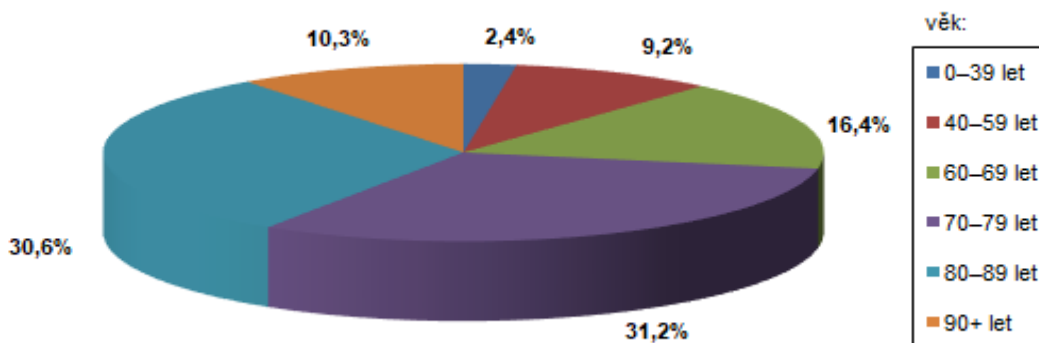

KOMENTÁŘ

Zemřelí podle věkové struktury v Karlovarském kraji v 1. čtvrtletí 2024

V 1. čtvrtletí roku 2024 uzavřeli muži a ženy Karlovarského kraje 80 sňatků, náš kraj tak zaznamenal výrazný meziroční pokles počtu sňatků ve srovnání se stejným obdobím roku 2023, a to o 53, tj. o 39,8 %. Nejčastěji se brali lidé v okresech Cheb a Karlovy Vary (shodně 35,0 % všech sňatků v kraji). Z celkového počtu uzavřených manželství byla téměř polovina takových, kde oba snoubenci byli svobodní (45 %).

Sňatky v Karlovarském kraji a jeho okresech v 1. čtvrtletí 2024 (předběžné údaje)

	Sňatky celkem	Ženich		Nevěsta		Oba snoubenci svobodní
		1. sňatek	2. a další sňatek	1. sňatek	2. a další sňatek	
Kraj celkem	80	49	31	56	33	36
v tom okresy:						
Cheb	28	14	14	16	12	10
Karlovy Vary	28	16	12	21	11	11
Sokolov	24	19	5	19	10	15

Ve sledovaném období bylo rozvedeno celkem 148 manželských párů, náš kraj tak zaznamenal meziroční nárůst počtu rozvodů ve srovnání se stejným obdobím roku 2023, a to o 20, tj. o 15,6 %. Společný návrh na rozvod podalo 108 manželů (73,0 % všech rozvodů). Téměř v polovině těchto rozvádějících se manželství žilo jedno či více nezletilých dětí.

Rozvody v Karlovarském kraji a jeho okresech v roce 2024 (předběžné údaje)

	Rozvody celkem	z toho		1. rozvod		Rozvedená manželství s nezletilými dětmi			
		na návrh ženy	společný návrh	muže	ženy	celkem	v tom s počtem dětí		
							1	2	3 a více
Kraj celkem	148	29	108	107	105	73	46	22	5
v tom okresy:									
Cheb	43	7	33	31	29	20	13	5	2
Karlovy Vary	62	8	47	44	46	30	19	10	1
Sokolov	43	14	28	32	30	23	14	7	2