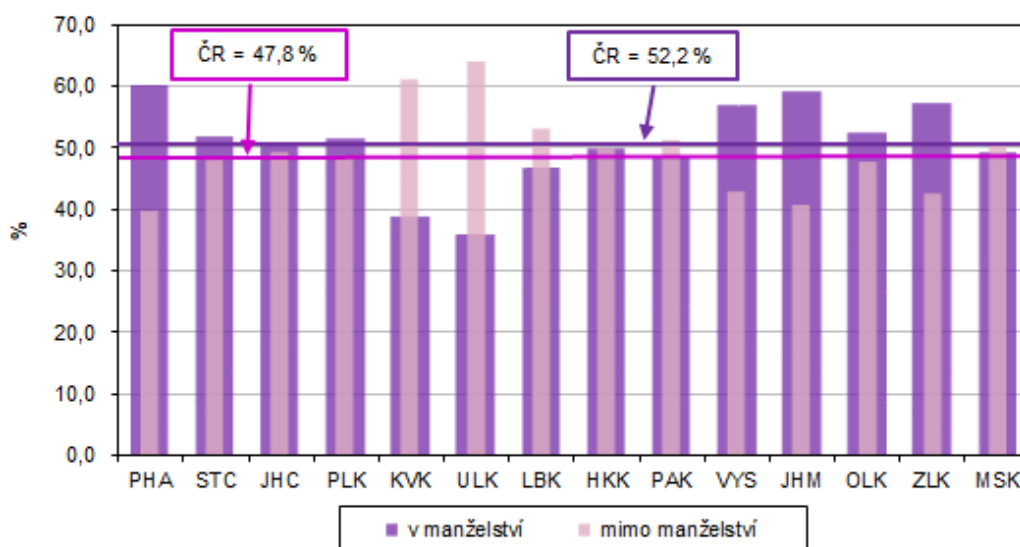

KOMENTÁŘ

Ze všech živě narozených dětí v našem kraji se jich 254, tj. 61,2 % narodilo mimo manželství. Jedná se o druhý nejvyšší podíl v rámci celé České republiky, vyšší podíl těchto dětí vykazuje pouze Ústecký kraj (64,1 %). Mezi okresy Karlovarského kraje vykazuje nejvyšší podíl dětí narozených mimo manželství okres Sokolov (69,0 % všech živě narozených dětí), naopak nejnižší podíl dětí narozených mimo manželství udává okres Karlovy Vary (57,3 %).

Podíl živě narozených v manželství a mimo manželství podle krajů v 1. čtvrtletí 2024

Ve sledovaném období zemřelo v České republice 29 504 osob, což bylo o 1 046, tj. o 3,4 % méně než ve stejném období loňského roku.

V Karlovarském kraji zemřelo 885 osob, z toho 470 mužů. V porovnání se stejným obdobím minulého roku došlo k poklesu počtu zemřelých v našem kraji, a to o 65, tj. o 6,8 %. Mezi zemřelými bylo v našem kraji nejvíce těch ve věkových kategoriích 70 až 79 let (276, tj. 31,2 % všech zemřelých v kraji) a 80 až 89 let (271, tj. 30,6 % všech zemřelých v kraji).

Zemřelí v Karlovarském kraji a jeho okresech v 1. čtvrtletí 2024 (předběžné údaje)

	Celkem	z toho muži	Zemřelí ve věkové skupině									Kojenecká úmrtnost ¹⁾
			do 1 roku	z toho do 28 dnů	1–14	15–39	40–59	60–69	70–79	80–89	90+	
Kraj celkem	885	470	2	1	-	19	81	145	276	271	91	4,8
v tom okresy:												
Cheb	268	151	-	-	-	7	27	48	94	64	28	-
Karlovy Vary	380	194	2	1	-	4	33	56	109	135	41	12,2
Sokolov	237	125	-	-	-	8	21	41	73	72	22	-

¹⁾ zemřelí do 1 roku na 1 000 živě narozených