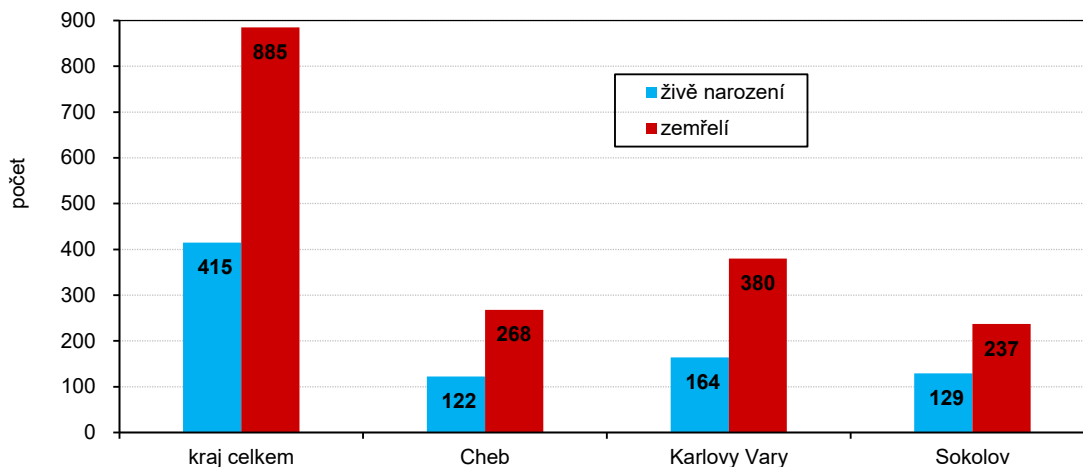

KOMENTÁŘ

(předběžné údaje)

	Sňatky	Rozvody	Živě narození	Zemřelí	Přirozený přírůstek/úbytek	Přistěhovalí	Vystěhovalí	Přírůstek/úbytek stěhováním	Celkový přírůstek/úbytek
Absolutní údaje									
Kraj celkem	80	148	415	885	-470	1 748	3 499	-1 751	-2 221
v tom okresy:									
Cheb	28	43	122	268	-146	987	1 826	-839	-985
Karlovy Vary	28	62	164	380	-216	794	1 528	-734	-950
Sokolov	24	43	129	237	-108	441	619	-178	-286
Relativní údaje (na 1 000 obyvatel středního stavu)									
Kraj celkem	1,1	2,0	5,7	12,1	-6,4	23,9	47,8	-23,9	-30,3
v tom okresy:									
Cheb	1,2	1,8	5,2	11,5	-6,2	42,2	78,0	-35,8	-42,1
Karlovy Vary	1,0	2,2	5,7	13,3	-7,6	27,8	53,4	-25,7	-33,2
Sokolov	1,1	2,0	6,1	11,1	-5,1	20,7	29,1	-8,4	-13,4

Počet živě narozených a zemřelých v Karlovarském kraji a jeho okresech v 1. čtvrtletí 2024

Narození v Karlovarském kraji a jeho okresech v 1. čtvrtletí 2023 (předběžné údaje)

	Narození celkem	v tom						
		živě narození						
		celkem	z toho chlapci	pořadí dítěte			v manželství	mimo manželství
				1	2	3+		
Kraj celkem	419	415	199	202	135	78	161	254
v tom okresy:								
Cheb	124	122	61	60	35	27	51	71
Karlovy Vary	164	164	78	79	58	27	70	94
Sokolov	131	129	60	63	42	24	40	89

Oddělení informačních služeb – Krajská správa ČSÚ v Karlových Varech

Informace o inflaci, HDP, obyvatelstvu, průměrných mzdách a mnohé další najdete na stránkách

Českého statistického úřadu: www.csu.gov.cz/karlovarsky | tel.: 353 114 525, e-mail: infoserviskv@csu.gov.cz