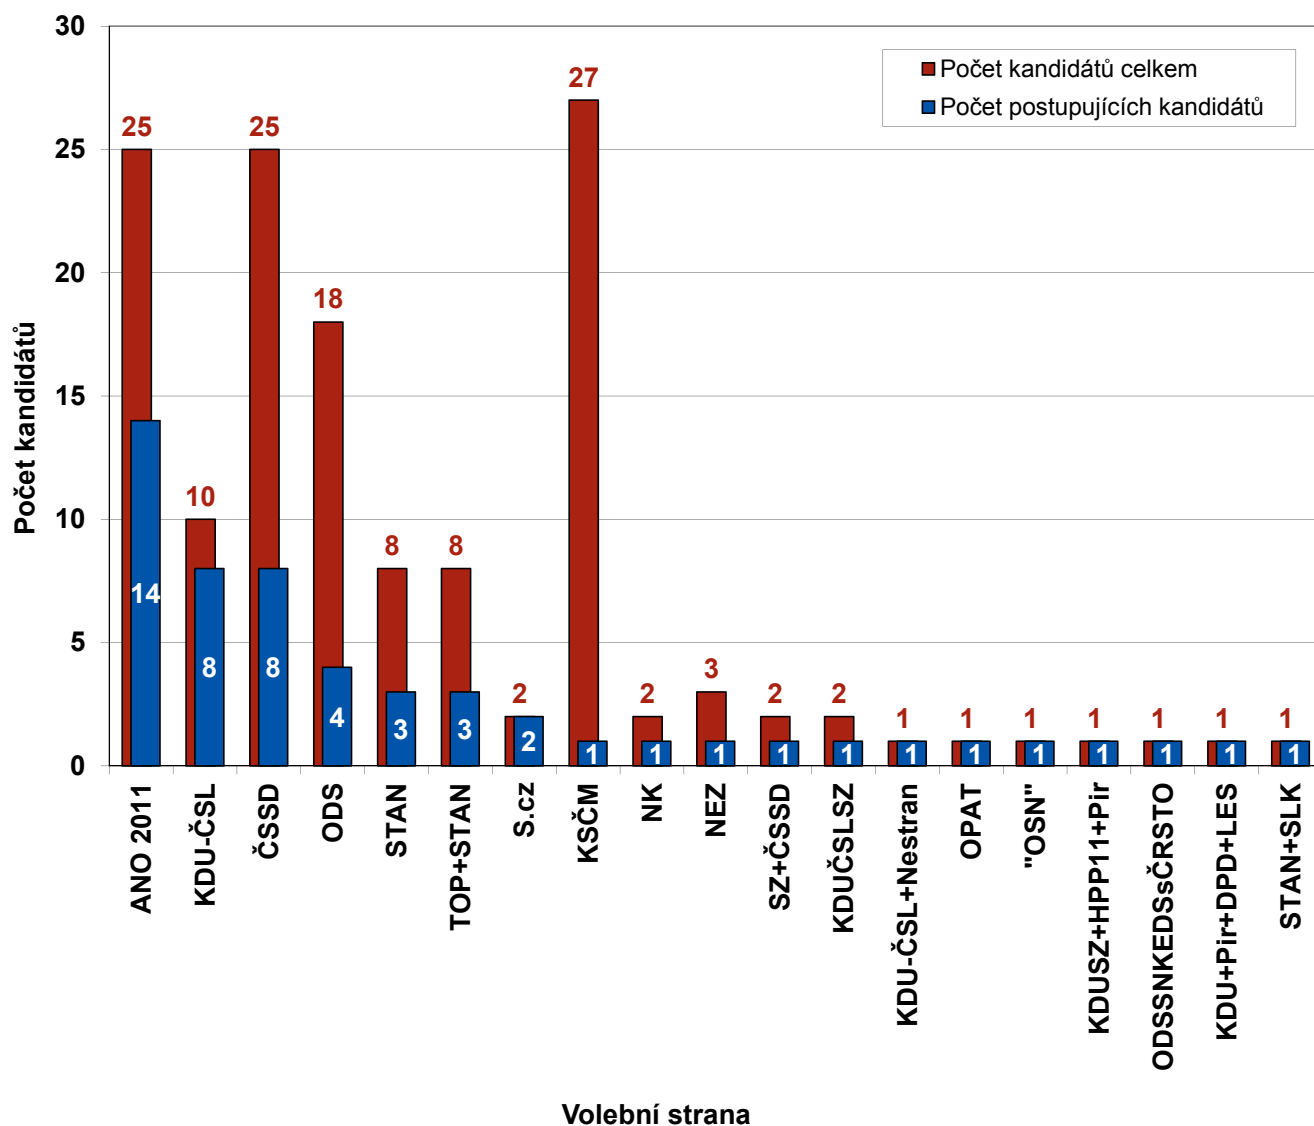

**VOLBY  
do Senátu Parlamentu České republiky  
7. a 8. října 2016 - 1. kolo**

**Celkové výsledky hlasování v 1. kole voleb**

Počet volebních okrsků	Počet zpracovaných okrsků	Počet zapsaných voličů	Vydáno úředních obálek	Procento účasti voličů	Odevzdáno úředních obálek	Počet platných hlasů celkem	Procento platných hlasů
4 903	4 903	2 780 706	932 616	33,54	922 493	881 170	95,52

**Kandidáti úspěšných stran**