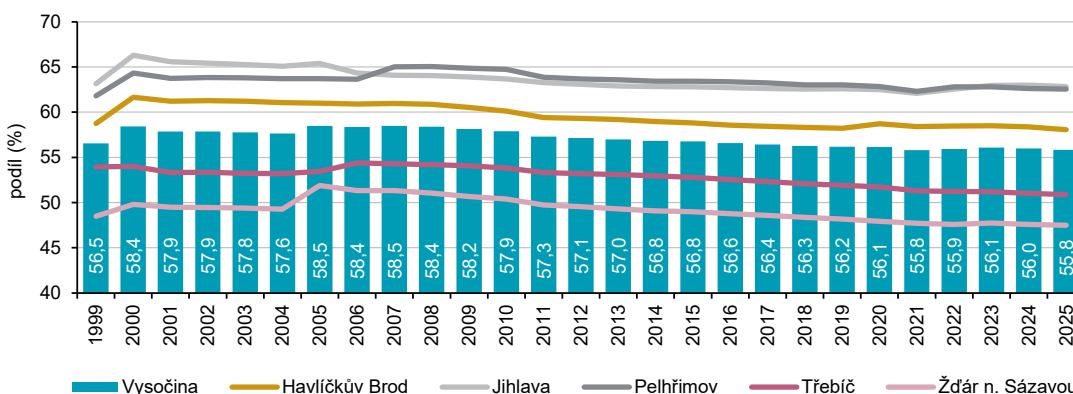

Snížení počtu obyvatel ve městech Vysočiny bylo ovlivněno především přirozenou měnou, kdy ve městech kraje v průběhu roku 2025 počet zemřelých převýšil počet narozených o 1 118 osob. Města na Vysočině ale ztrácela obyvatele i stěhováním – také migrační saldo bylo výrazně negativní (-685 osob). Celkový přírůstek obyvatel byl zaznamenán v 16 městech kraje (z toho ale ve třech městech šlo jen o nepatrný nárůst ve výši 1 až 3 osob), u zbývajících 19 měst je evidován úbytek. Největší celkový přírůstek obyvatel byl zjištěn ve městě Velké Meziříčí (+101) a naopak největší úbytek byl v Jihlavě (-938).

Počtem obyvatel je největší krajské město Jihlava, kde na konci roku 2025 žilo 53 686 obyvatel, nejmenším městem Vysočiny je Lipnice nad Sázavou s 653 obyvateli (v rámci republiky devatenácté nejmenší město). Tři největší města Vysočiny jsou v rámci České republiky mezi padesáti nejlidnatějšími. V pomyslném žebříčku zaujímá Jihlava 16. místo, Třebíč 28. místo a Havlíčkův Brod je čtyřiačtyřicátý.

Při porovnání jednotlivých okresů mají nejvyšší podíl městského obyvatelstva okresy Jihlava a Pelhřimov (těsně nad 62 %), zatímco v okrese Žďár nad Sázavou nedosahuje podíl obyvatelstva měst ani 50 %.

Graf 1 Podíl městského obyvatelstva v okresech Kraje Vysočina