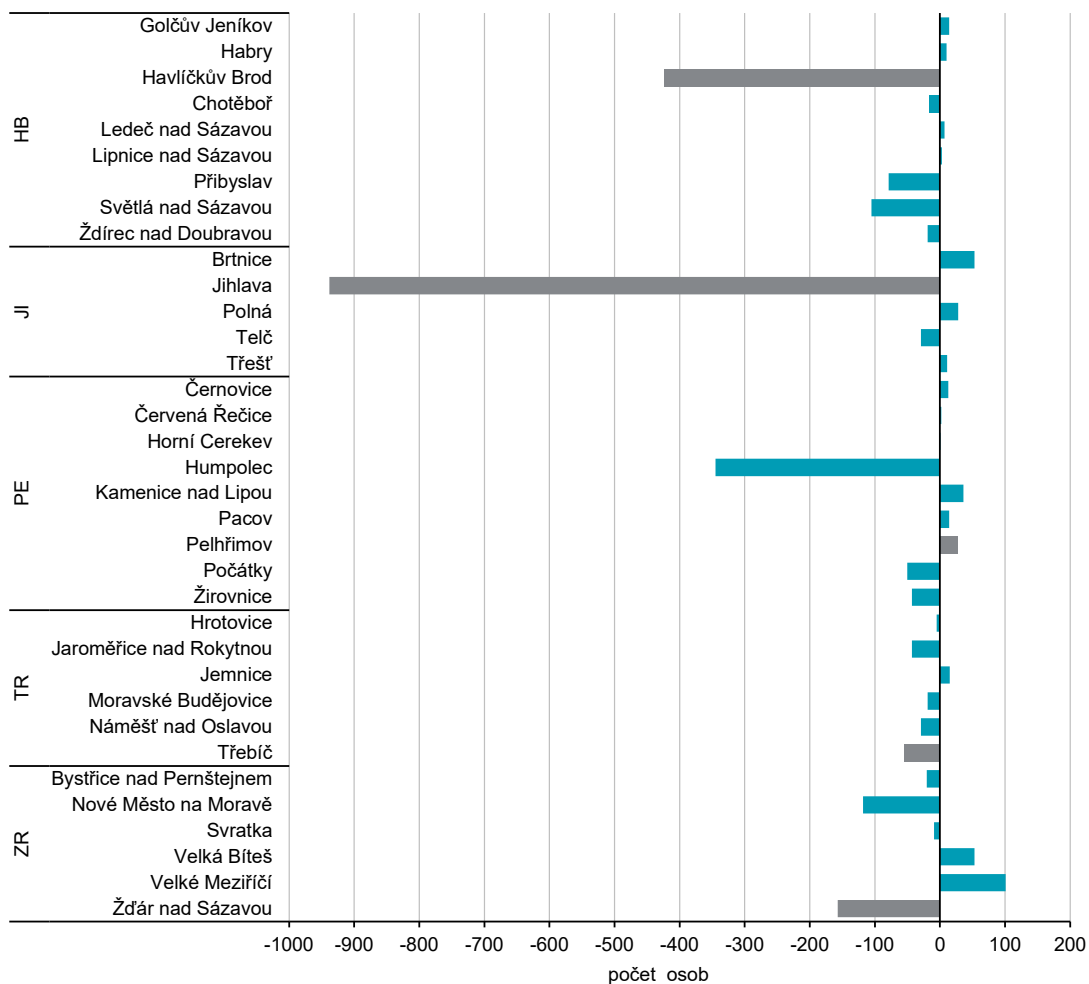

Při porovnání jednotlivých okresů mají nejvyšší podíl městského obyvatelstva okresy Jihlava a Pelhřimov (těsně nad 62 %), zatímco v okrese Žďár nad Sázavou nedosahuje podíl obyvatelstva měst ani 50 %.

## KOMENTÁŘ

**Graf. 2 Příklad (úbytek) obyvatel ve městech Kraje Vysočina v roce 2025**