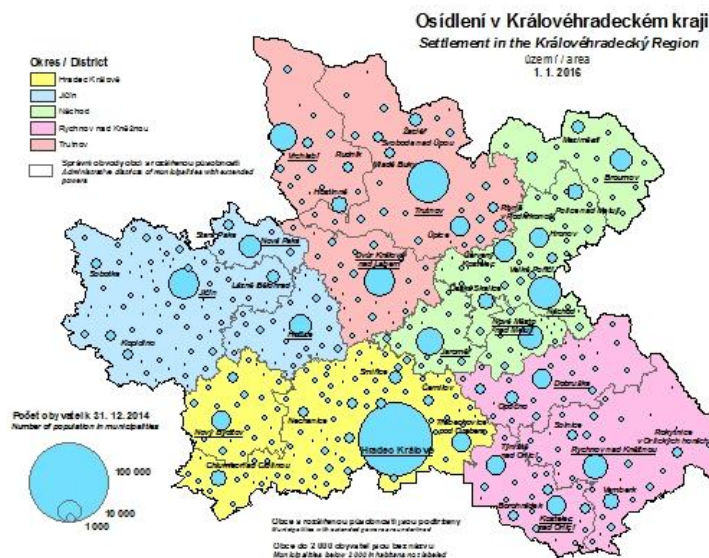

Charakteristika Královéhradeckého kraje

■ Rozloha - 4 759 km² (6 % ČR)

■ Chráněná území 1/5 rozlohy kraje

■ KRNAP - 5,2 %

■ 3 CHKO – 14,5 %

■ Zemědělská půda 58 %

■ Lesy 31 %

■ 551 421 obyvatel (5,2 % ČR)

■ 15,2 % dětí do 15 let

■ 19,6 % seniorů (65 a více let)

■ 2/3 obyvatel žije ve městech

■ v krajském městě Hradec Králové bydlí 92 891 osob, tj. 17 % obyvatel kraje

■ HDP – 87,9 % republikového průměru (podíl na ČR 4,6 %)

Administrativní členění kraje

- 5 okresů
- 15 správních obvodů ORP
- 35 správních obvodů POU
- 448 obcí
 - 48 měst (2/3 obyvatel)
 - 12 městysů

Administrativní členění Královéhradeckého kraje
Administrative breakdown of the Královéhradecký Region