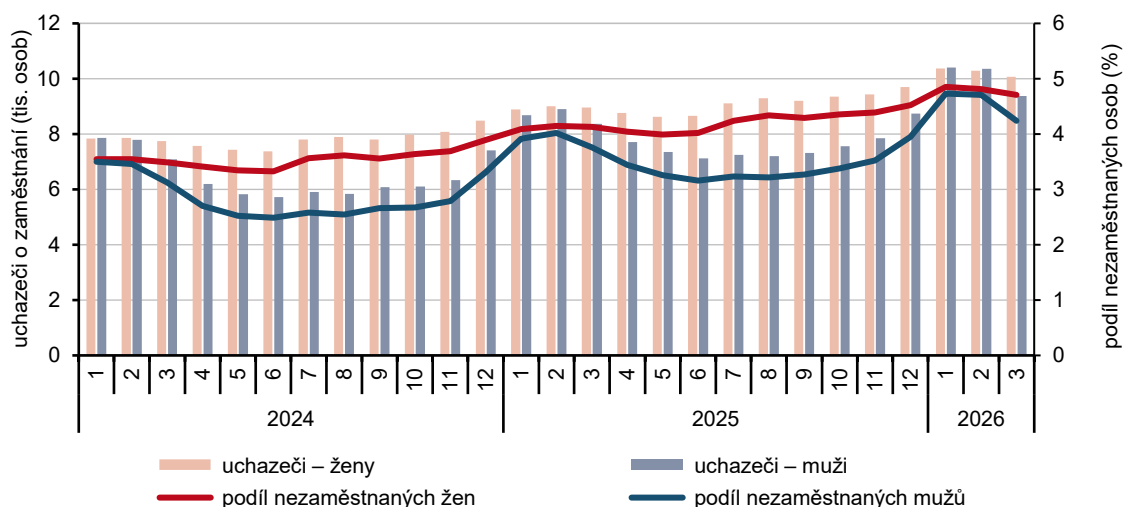

NOVÉ INFORMACE – duben 2026

V březnu došlo v Jihočeském kraji k mírnému poklesu nezaměstnanosti

Ke konci března podíl nezaměstnaných v kraji dosáhl 4,48 %, oproti předchozímu měsíci klesl o 0,29 procentního bodu a dlouhodobě je pod celorepublikovým průměrem. Počet volných pracovních míst v regionu se proti údaji za únor mírně zvýšil (+2,5 %). [Aktualita](#)

Uchazeči o zaměstnání a podíl nezaměstnaných osob v evidenci úřadu práce v Jihočeském kraji podle pohlaví (ke konci měsíce)

Zdroj: Ministerstvo práce a sociálních věcí

Itálie se stala již podruhé nejvyhledávanější zemí pro zahraniční dovolenou