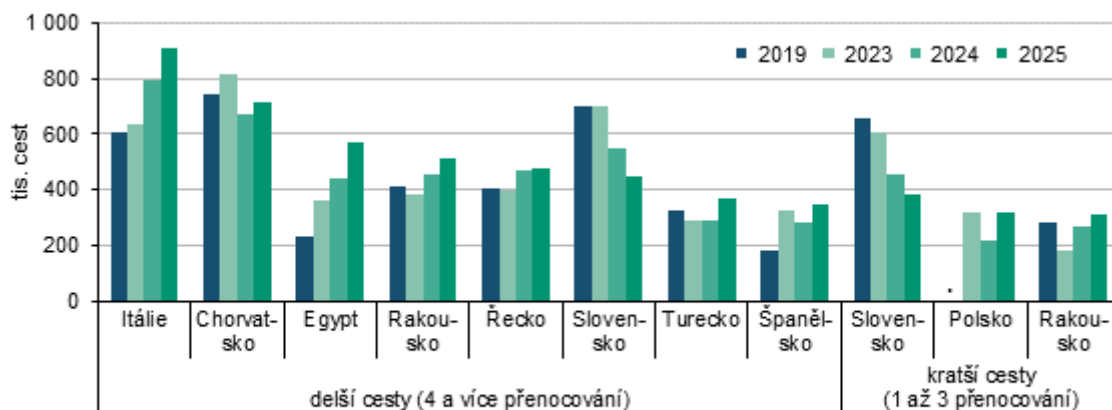

Výjezdové delší a kratší cesty rezidentů podle cílové destinace

Pozn. Tečka "." za Polsko v roce 2019 znamená, že dostatečně spolehlivý výsledek nebyl k dispozici.
Zdroj: VŠČR