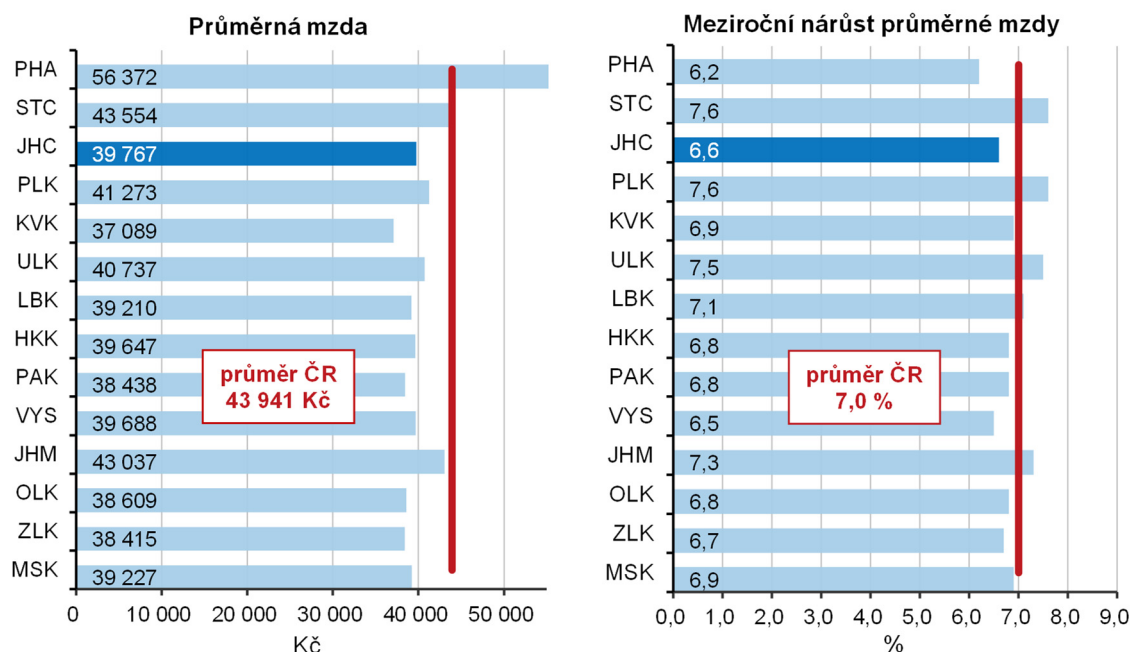

NOVÉ INFORMACE – červen 2024

V Jihočeském kraji vzrostly mzdy v 1. čtvrtletí 2024 meziročně o 2 454 Kč

Průměrná hrubá měsíční mzda v Jihočeském kraji dosáhla podle předběžných výsledků v 1. čtvrtletí 2024 v přepočtu na plně zaměstnané 39 767 Kč (zpracováno pracovištní metodou). Ve srovnání se stejným obdobím předchozího roku činil přírůstek mzdy 2 454 Kč, tj. 6,6 %.

Podle dosažené hodnoty průměrné mzdy se Jihočeský kraj umístil na šesté příčce. Při porovnání přírůstku mzdy v 1. čtvrtletí 2024 v absolutních hodnotách obsadil Jihočeský kraj páté nejnižší místo (+2 454 Kč), v relativním srovnání byl přírůstek mezd v Jihočeském kraji na třetím nejnižším místě.

V Jihočeském kraji bylo v 1. čtvrtletí 2024 zaměstnáno 214,8 tis. zaměstnanců, což bylo 1,1 tis. méně než před rokem. [Aktualita](#)

Průměrná hrubá měsíční mzda v 1. čtvrtletí 2024 a její nárůst proti stejnému období předchozího roku v krajích ČR

Vyšla publikace Pohyb obyvatelstva v obcích Jihočeského kraje – 2023

V publikaci jsou údaje o vývoji počtu obyvatel obcí v roce 2023. Obce jsou řazeny abecedně v rámci jednotlivých okresů. [Elektronická verze publikace](#)