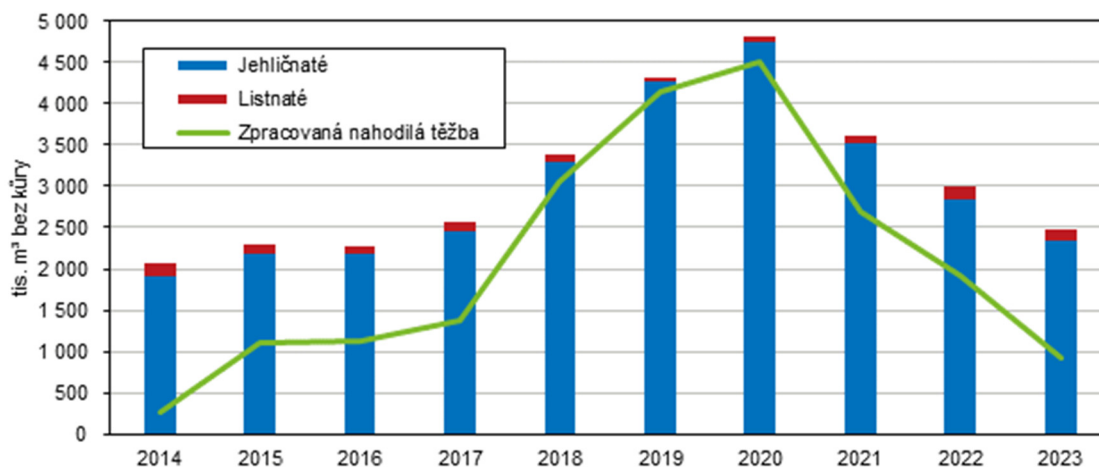

Nejvíce dřeva se v roce 2023 vytěžilo na jihu Čech

Těžba dřeva v Jihočeském kraji