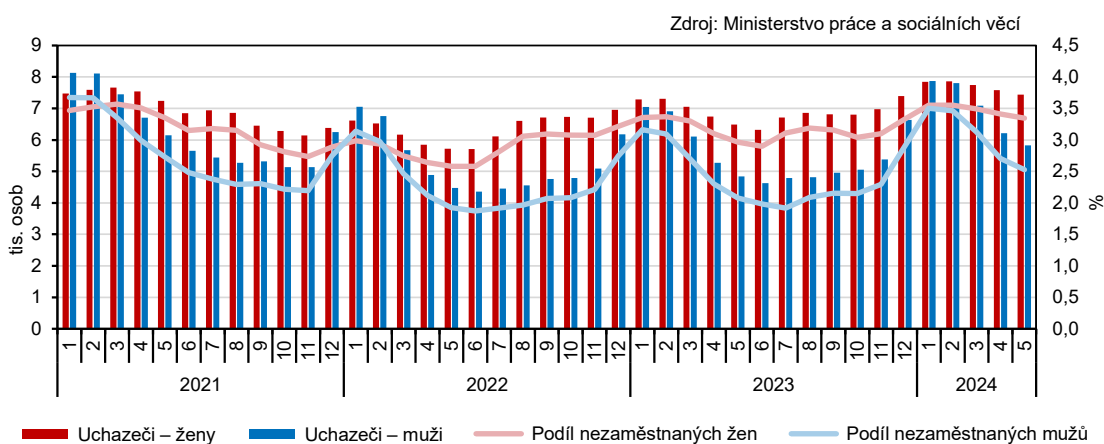

Nezaměstnanost v Jihočeském kraji v květnu opět mírně klesla

V kraji bylo na úřadech práce k 31. květnu 2024 evidováno celkem 13 266 uchazečů o zaměstnání. Podíl nezaměstnaných osob činil 2,9 % a mezi kraji byl šestý nejnižší. Oproti konci března došlo k poklesu počtu uchazečů i počtu volných pracovních míst. K 31. květnu bylo v nabídce jihočeských úřadů práce celkem 13 498 volných pracovních míst. Na jedno volné pracovní místo připadal ke konci května v Jihočeském kraji 1 uchazeč. [Aktualita](#)

Uchazeči o zaměstnání a podíl nezaměstnaných osob v evidenci úřadu práce v Jihočeském kraji podle pohlaví (stav ke konci měsíce)