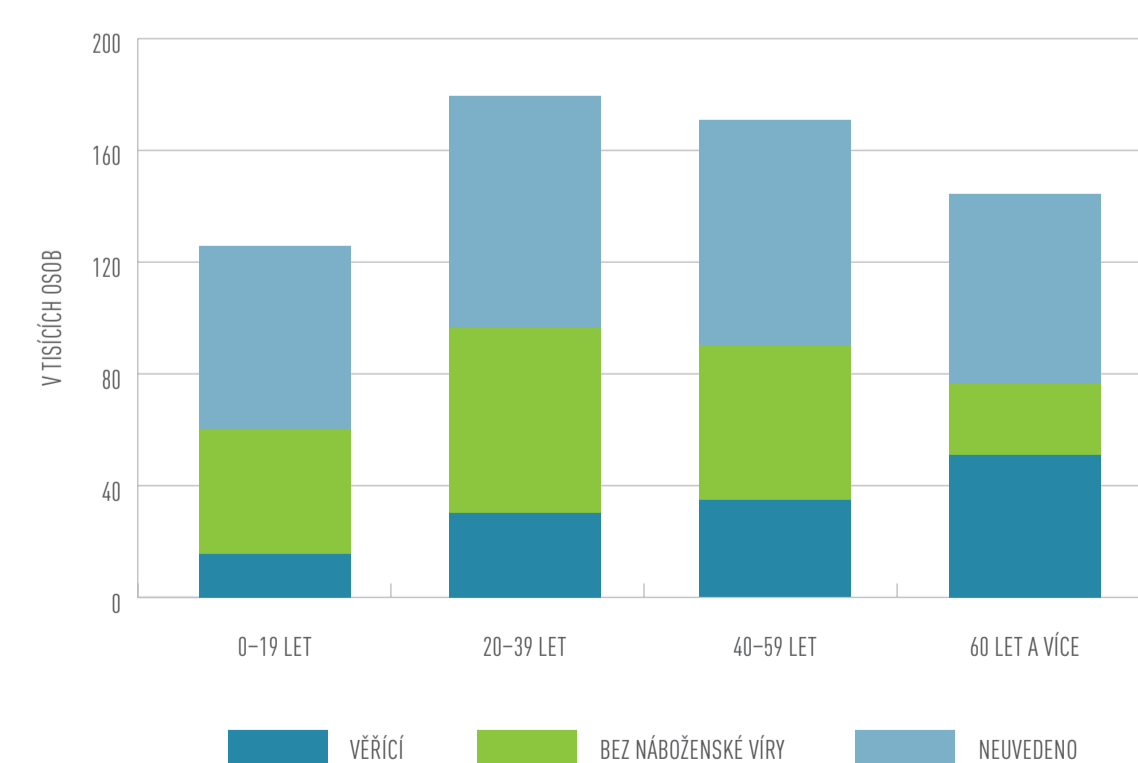

PRŮMĚRNÝ VĚK OBYVATEL V OBCÍCH

VZDĚLANOSTNÍ STRUKTURA

OSOB VE VĚKU 15 LET A VÍCE

NÁBOŽENSKÁ VÍRA

ČÍSLO
SČÍTÁNÍ LIDU,
DOMŮ A BYTŮ
2011

ČESKÝ
STATISTICKÝ
ÚŘAD

DATA ZE SČÍTÁNÍ LIDU, DOMŮ A BYTŮ 2011 (STAV K 26. BŘEZNU 2011)