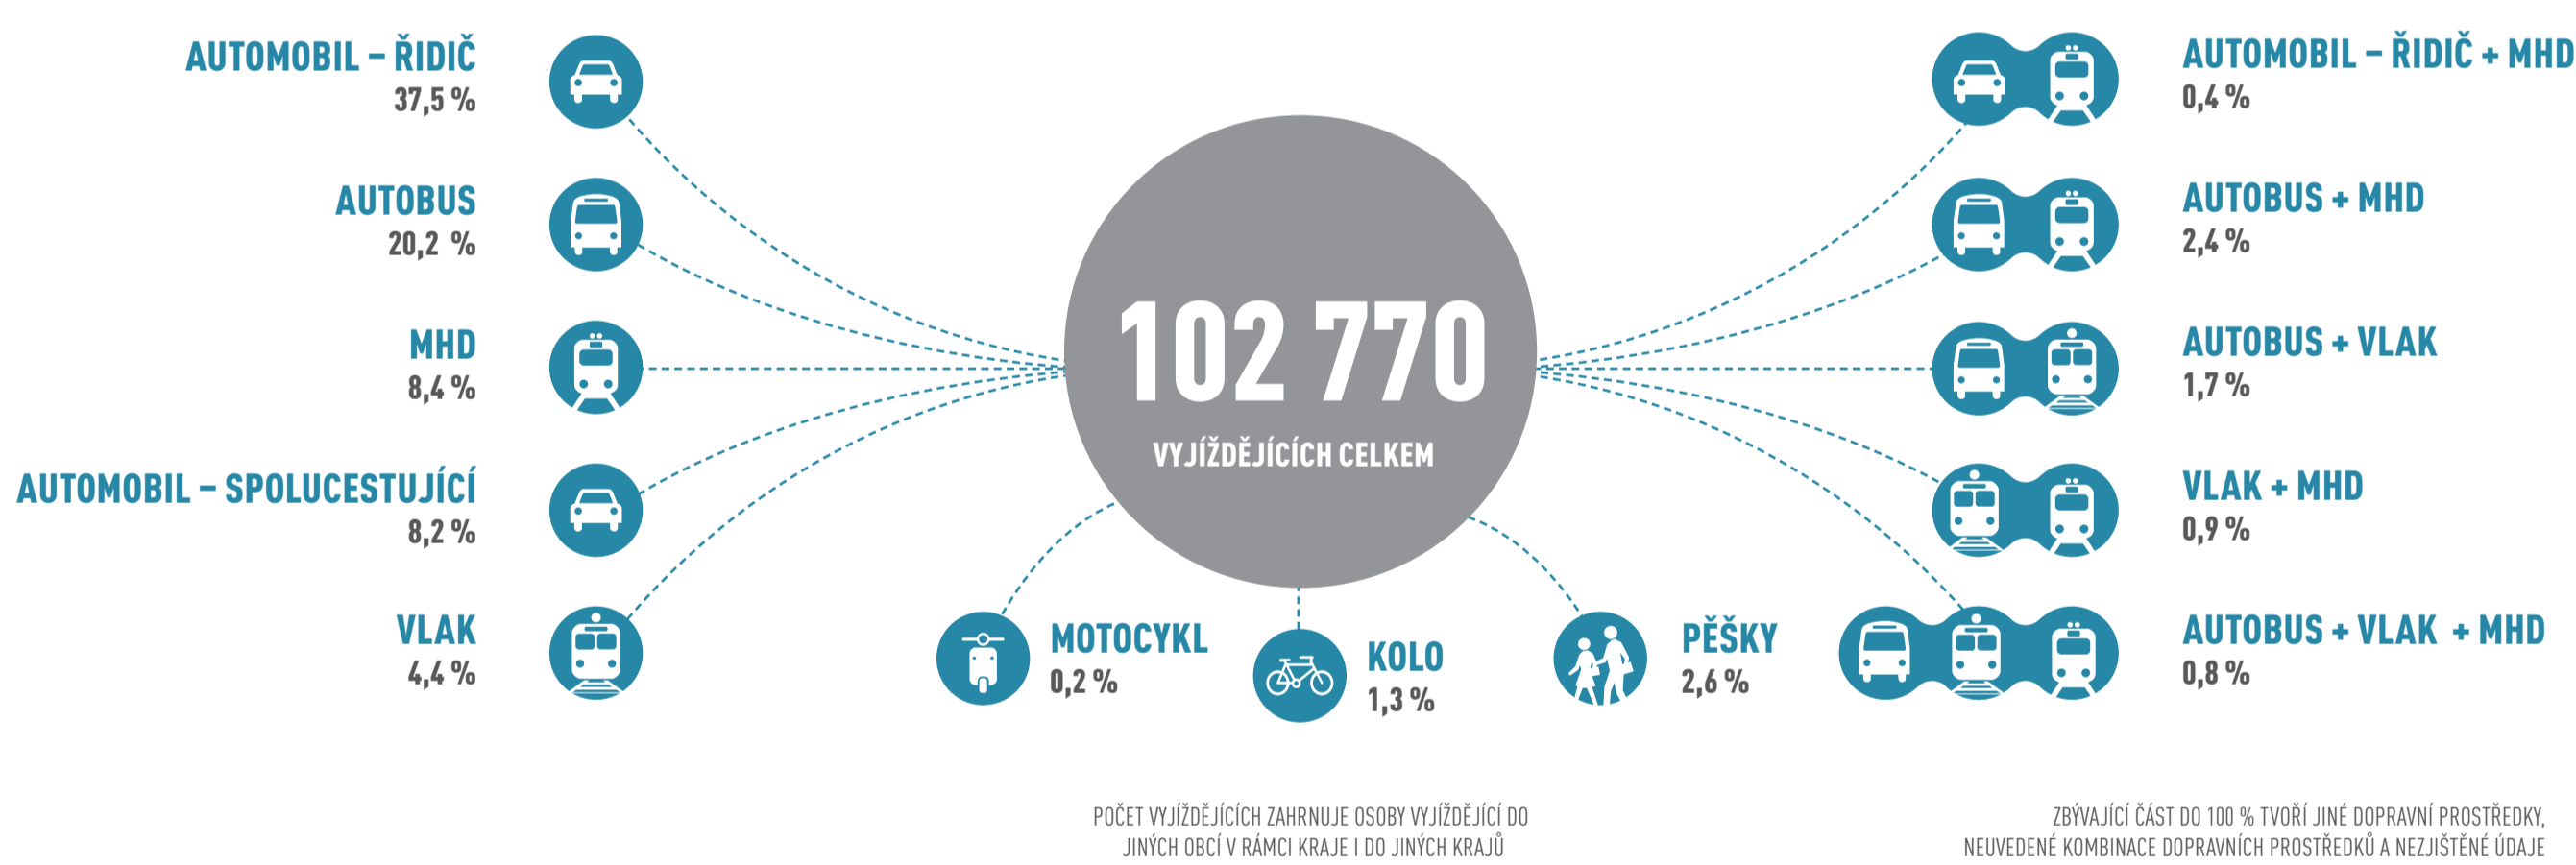

JIHOČESKÝ KRAJ

628 336 OBYVATEL

HOSPODAŘÍCÍ DOMÁCNOSTI

VĚKOVÉ SLOŽENÍ OBYVATELSTVA

PODLE POHLAVÍ A RODINNÉHO STAVU

EKONOMICKÁ AKTIVITA

VYJÍŽDKA DO ZAMĚSTNÁNÍ A ŠKOLY

VELIKOST OBCÍ PODLE POČTU OBYVATEL

PRŮMĚRNÝ VĚK OBYVATEL V OBCÍCH

VZDĚLANOSTNÍ STRUKTURA

OSOB VE VĚKU 15 LET A VÍCE

NÁBOŽENSKÁ VÍRA

ČÍSLO
SČÍTÁNÍ LIDU,
DOMŮ A BYTŮ
2011

ČESKÝ
STATISTICKÝ
ÚŘAD

DATA ZE SČÍTÁNÍ LIDU, DOMŮ A BYTŮ 2011 (STAV K 26. BŘEZNU 2011)