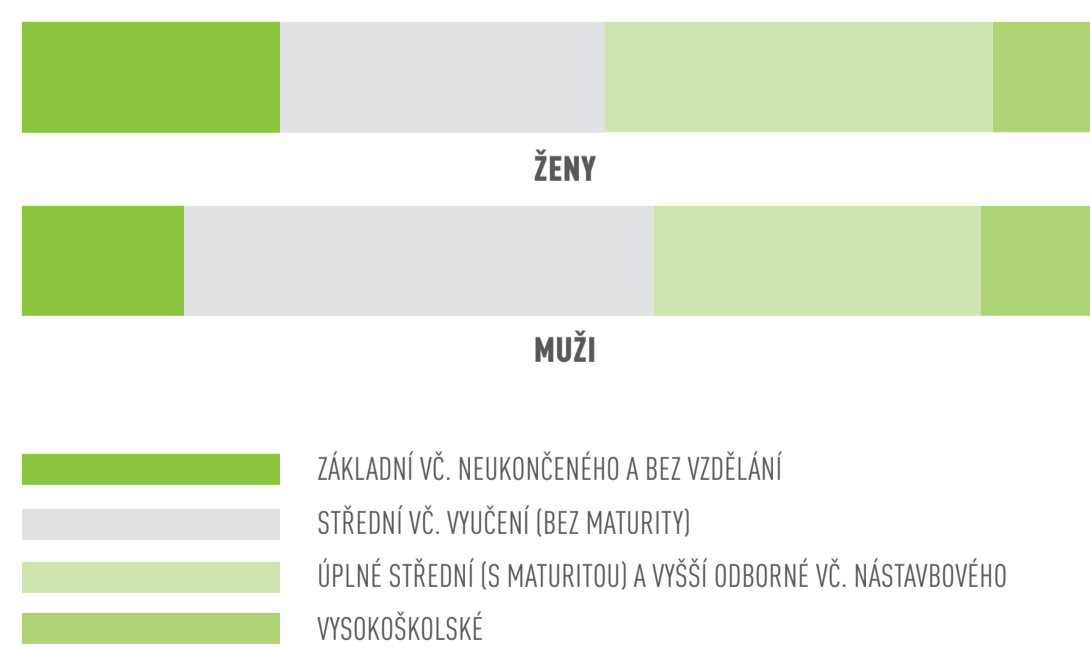

JIHOČESKÝ KRAJ

628 336 OBYVATEL

HOSPODAŘÍCÍ DOMÁCNOSTI

VĚKOVÉ SLOŽENÍ OBYVATELSTVA

PODLE POHLAVÍ A RODINNÉHO STAVU

EKONOMICKÁ AKTIVITA

VYJÍŽDKA DO ZAMĚSTNÁNÍ A ŠKOLY

VELIKOST OBCÍ PODLE POČTU OBYVATEL

PRŮMĚRNÝ VĚK OBYVATEL V OBCÍCH

VZDĚLANOSTNÍ STRUKTURA

OSOB VE VĚKU 15 LET A VÍCE

NÁBOŽENSKÁ VÍRA

ČÍSLO
SČÍTÁNÍ LIDU,
DOMŮ A BYTŮ
2011

ČESKÝ
STATISTICKÝ
ÚŘAD

DATA ZE SČÍTÁNÍ LIDU, DOMŮ A BYTŮ 2011 (STAV K 26. BŘEZNU 2011)