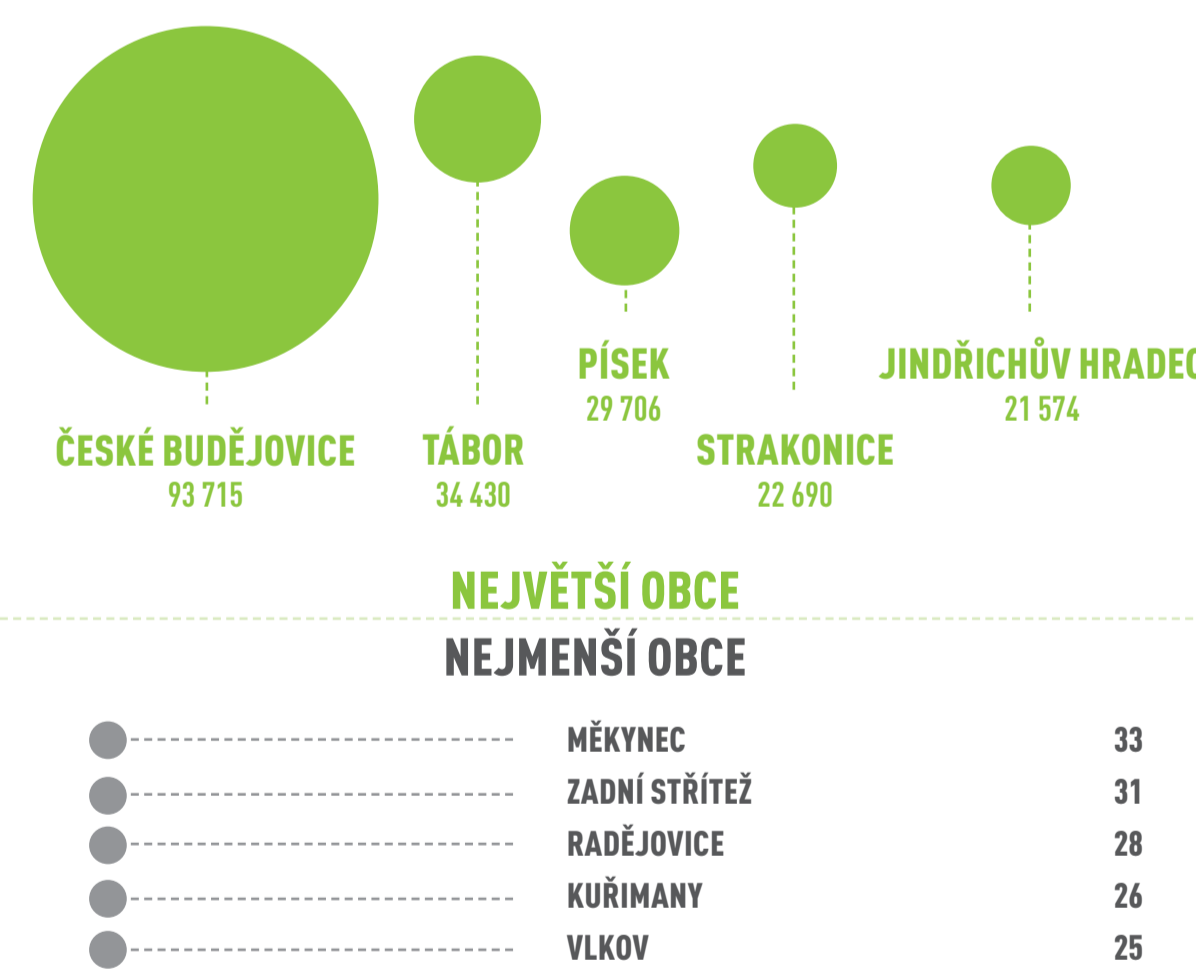

JIHOČESKÝ KRAJ

628 336 OBYVATEL

HOSPODAŘÍCÍ DOMÁCNOSTI

VĚKOVÉ SLOŽENÍ OBYVATELSTVA

PODLE POHLAVÍ A RODINNÉHO STAVU

EKONOMICKÁ AKTIVITA

VYJÍŽDKA DO ZAMĚSTNÁNÍ A ŠKOLY

VELIKOST OBCÍ PODLE POČTU OBYVATEL

PRŮMĚRNÝ VĚK OBYVATEL V OBCÍCH

VZDĚLANOSTNÍ STRUKTURA

OSOB VE VĚKU 15 LET A VÍCE

NÁBOŽENSKÁ VÍRA

ČÍSLO
SČÍTÁNÍ LIDU,
DOMŮ A BYTŮ
2011

ČESKÝ
STATISTICKÝ
ÚŘAD

DATA ZE SČÍTÁNÍ LIDU, DOMŮ A BYTŮ 2011 (STAV K 26. BŘEZNU 2011)