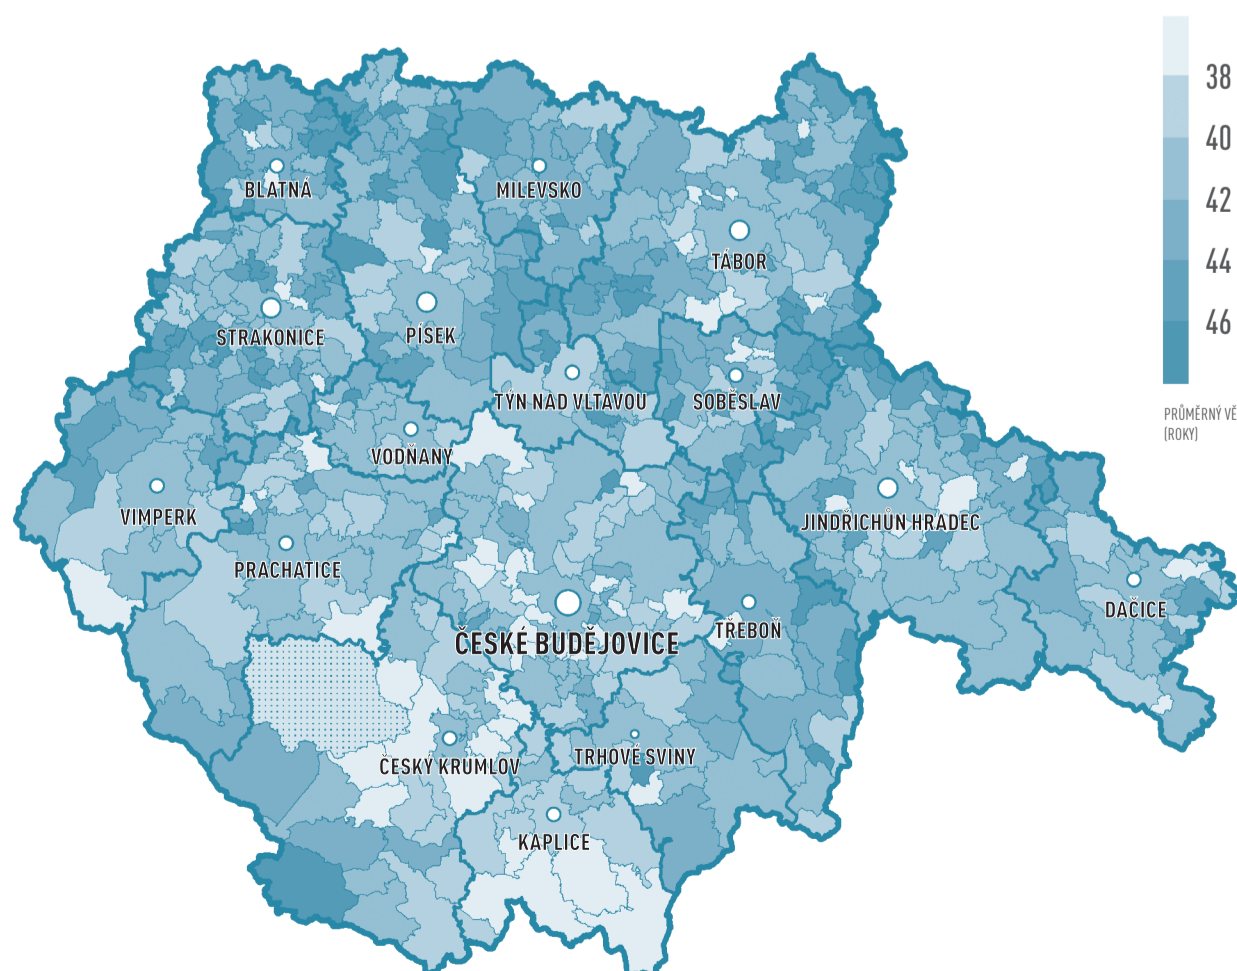

JIHOČESKÝ KRAJ

628 336 OBYVATEL

HOSPODAŘÍCÍ DOMÁCNOSTI

VĚKOVÉ SLOŽENÍ OBYVATELSTVA

PODLE POHLAVÍ A RODINNÉHO STAVU

EKONOMICKÁ AKTIVITA

VYJÍŽDKA DO ZAMĚSTNÁNÍ A ŠKOLY

VELIKOST OBCÍ PODLE POČTU OBYVATEL

PRŮMĚRNÝ VĚK OBYVATEL V OBCÍCH

VZDĚLANOSTNÍ STRUKTURA

OSOB VE VĚKU 15 LET A VÍCE

NÁBOŽENSKÁ VÍRA

ČÍSLO
SČÍTÁNÍ LIDU,
DOMŮ A BYTŮ
2011

ČESKÝ
STATISTICKÝ
ÚŘAD

DATA ZE SČÍTÁNÍ LIDU, DOMŮ A BYTŮ 2011 (STAV K 26. BŘEZNU 2011)