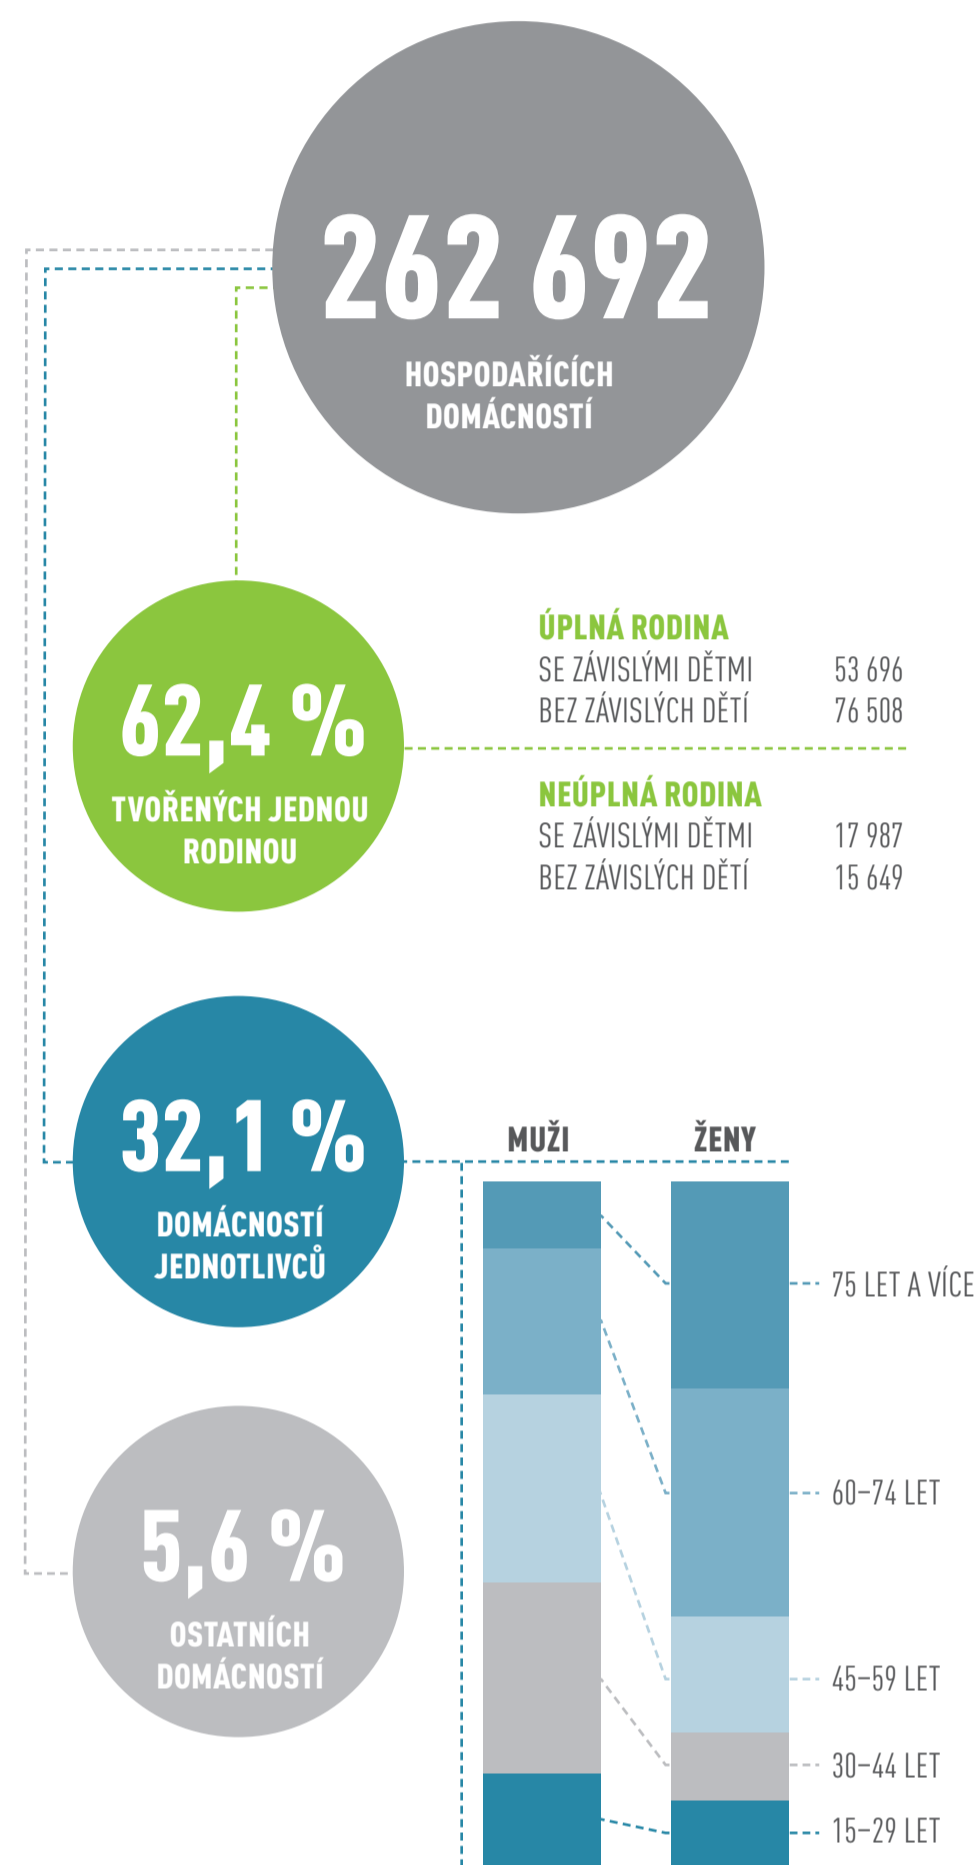

JIHOČESKÝ KRAJ

628 336 OBYVATEL

HOSPODAŘÍCÍ DOMÁCNOSTI

VĚKOVÉ SLOŽENÍ OBYVATELSTVA

PODLE POHLAVÍ A RODINNÉHO STAVU

EKONOMICKÁ AKTIVITA

VYJÍŽDKA DO ZAMĚSTNÁNÍ A ŠKOLY

VELIKOST OBCÍ PODLE POČTU OBYVATEL

PRŮMĚRNÝ VĚK OBYVATEL V OBCÍCH

VZDĚLANOSTNÍ STRUKTURA

OSOB VE VĚKU 15 LET A VÍCE

NÁBOŽENSKÁ VÍRA

ČÍSLO
SČÍTÁNÍ LIDU,
DOMŮ A BYTŮ
2011

ČESKÝ
STATISTICKÝ
ÚŘAD

DATA ZE SČÍTÁNÍ LIDU, DOMŮ A BYTŮ 2011 (STAV K 26. BŘEZNU 2011)