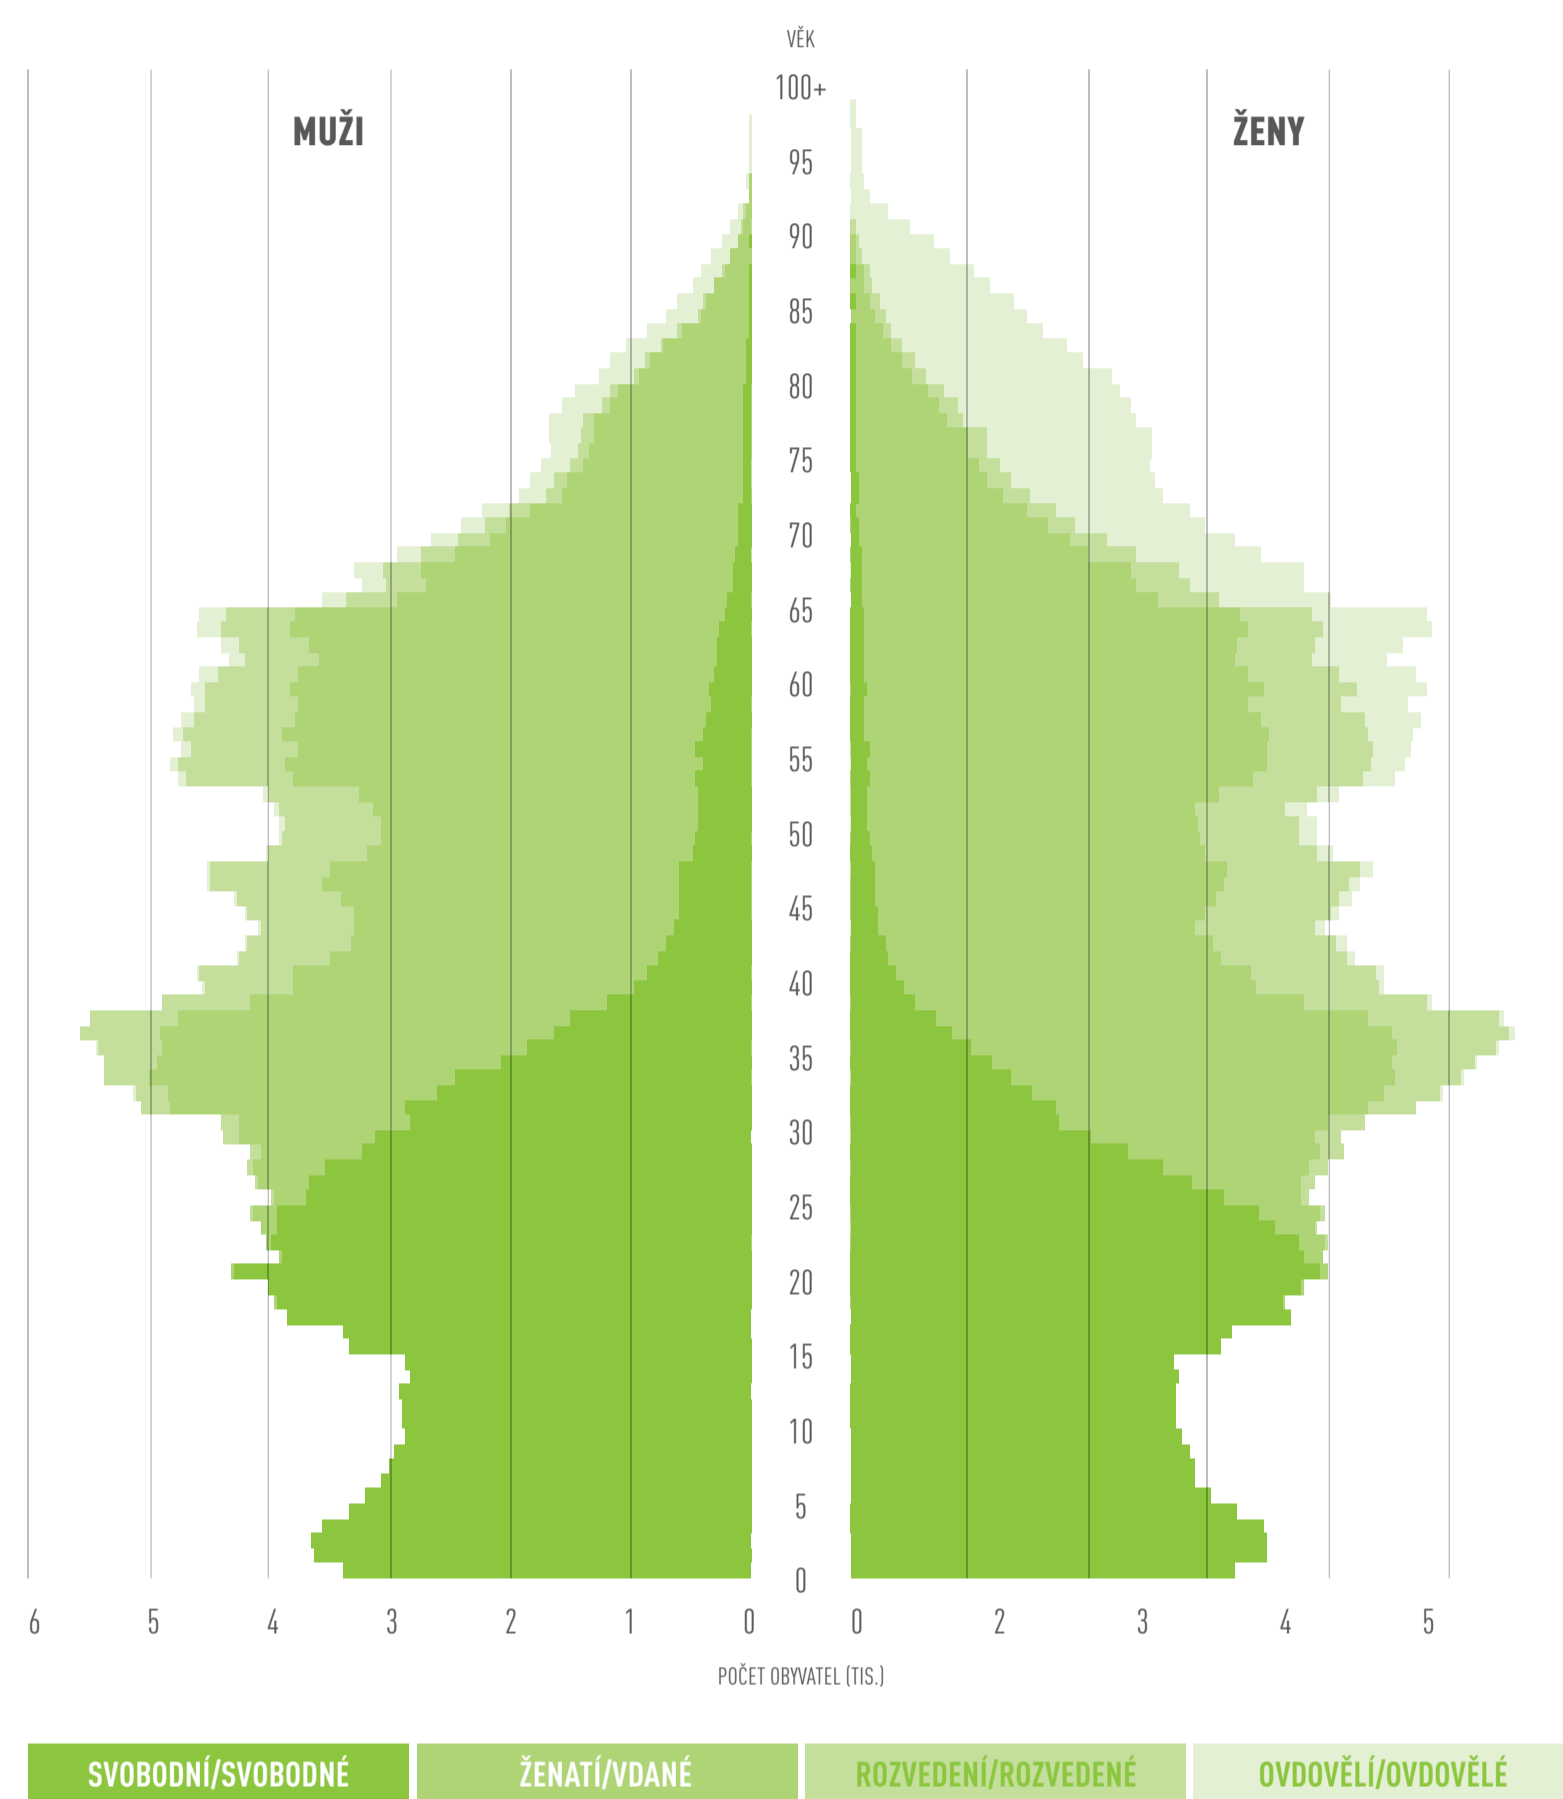

JIHOČESKÝ KRAJ

628 336 OBYVATEL

HOSPODAŘÍCÍ DOMÁCNOSTI

VĚKOVÉ SLOŽENÍ OBYVATELSTVA

PODLE POHLAVÍ A RODINNÉHO STAVU

EKONOMICKÁ AKTIVITA

VYJÍŽDKA DO ZAMĚSTNÁNÍ A ŠKOLY

VELIKOST OBCÍ PODLE POČTU OBYVATEL

PRŮMĚRNÝ VĚK OBYVATEL V OBCÍCH

VZDĚLANOSTNÍ STRUKTURA

OSOB VE VĚKU 15 LET A VÍCE

NÁBOŽENSKÁ VÍRA

ČÍSLO
SČÍTÁNÍ LIDU,
DOMŮ A BYTŮ
2011

ČESKÝ
STATISTICKÝ
ÚŘAD

DATA ZE SČÍTÁNÍ LIDU, DOMŮ A BYTŮ 2011 (STAV K 26. BŘEZNU 2011)