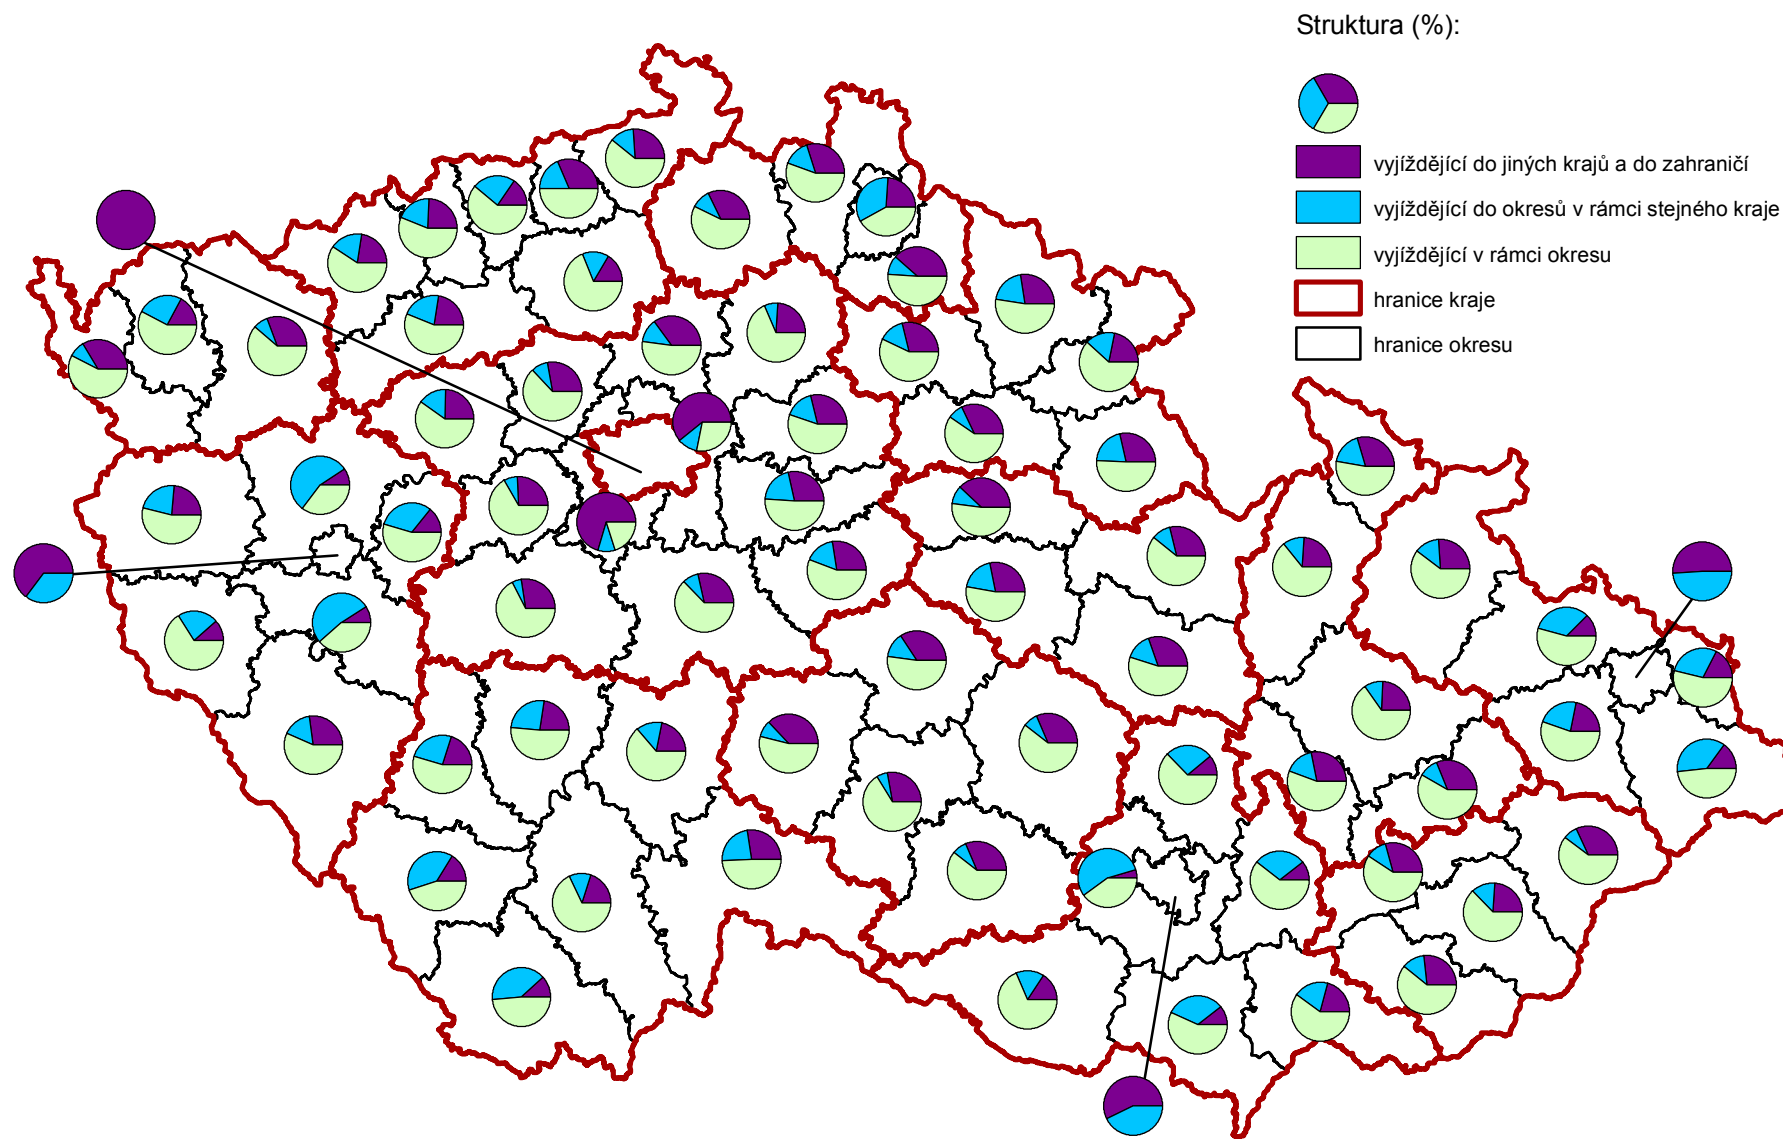

MAPOVÁ ČÁST

Česká republika

Bilance dojížd'ky a vyjížd'ky do zaměstnání - SLDB 2001

Podíl vyjíždějících do zaměstnání ze zaměstnaných osob - SLDB 2001

Podíl vyjíždějících žáků, studentů a učňů z vyjíždějících celkem - SLDB 2001

Struktura vyjížd'ky do zaměstnání podle místa dojížd'ky - SLDB 2001

Struktura vyjížd'ky žáků, studentů a učňů podle místa dojížd'ky - SLDB 2001

Tab. č. 714 Obyvatelstvo vyjíždějící do zaměstnání a do školy podle pohlaví, věku a podle obce vyjíždětky a obce dojíždětky