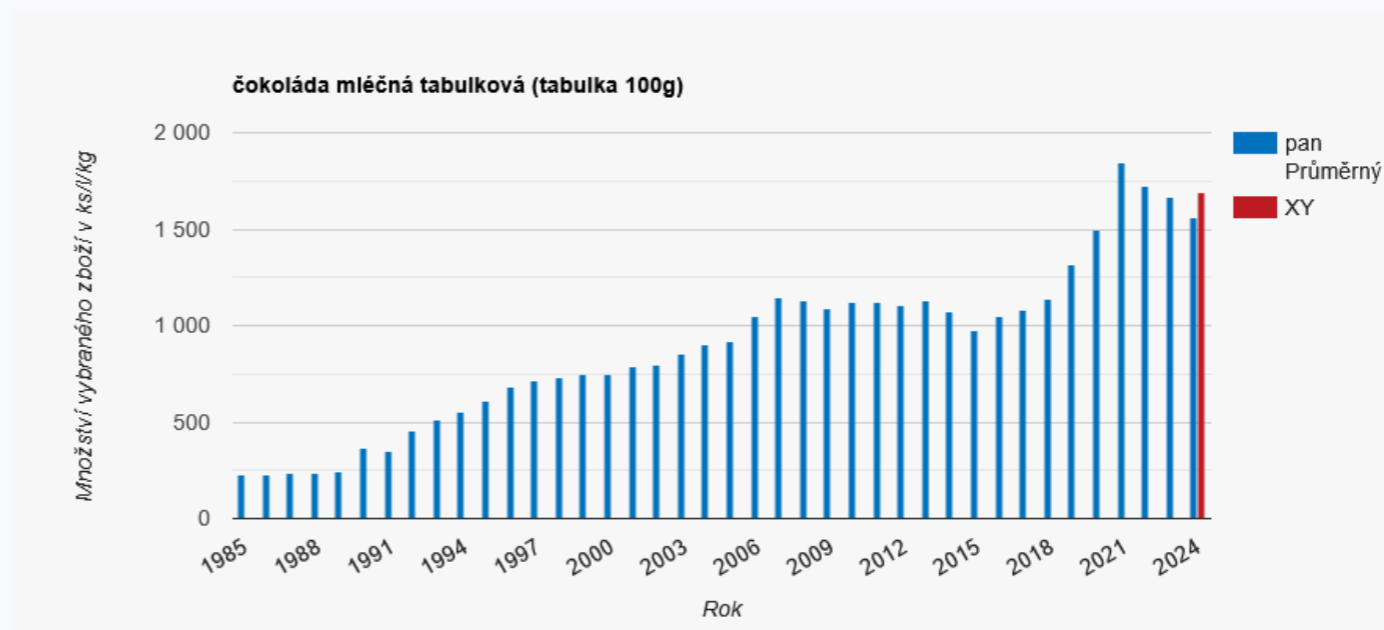

Graf - kolik jsme si mohli koupit

čokoláda mléčná tabulková (tabulka 100g)

Zobrazit tabulku

V letech 1985-1990 ceny v říjnu příslušného roku, od roku 1991 je uváděna průměrná cena za rok. Ceny od roku 1985 jsou za druhy, které se v příslušných letech běžně prodávaly. V dlouhé časové řadě nejsou vždy zcela kvalitativně srovnatelné a jejich ceny mají orientační charakter. V letech 1985-1989 hořká čokoláda, nyní čistá neplněná, různá hmotnost.