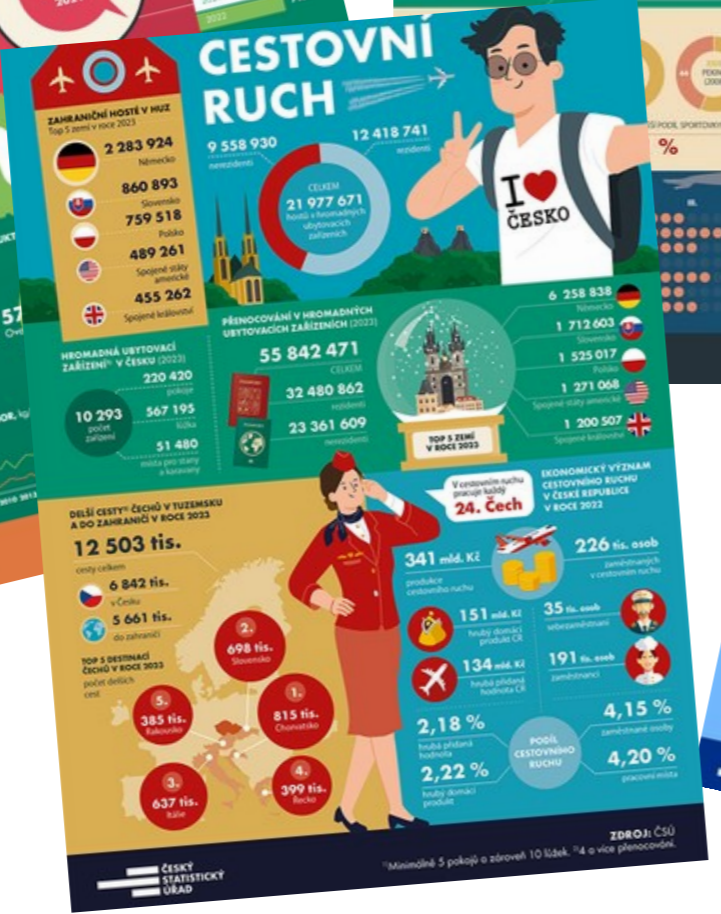

Sleduje to udalosti jiznicechy

Minicítání #JSMEČSÚ #WSD2025

374 tis.

Infografiky

Časopis STATISTIKA&MY

- vychází od roku 2011
- magazín s informacemi o dění v úřadě, i ve světě statistiky
- vychází 10x ročně (8 čísel a 2 dvojčísla)
- je distribuován v tištěné i elektronické formě
- články se využívají na webu, v mobilní aplikaci i na sociálních sítích