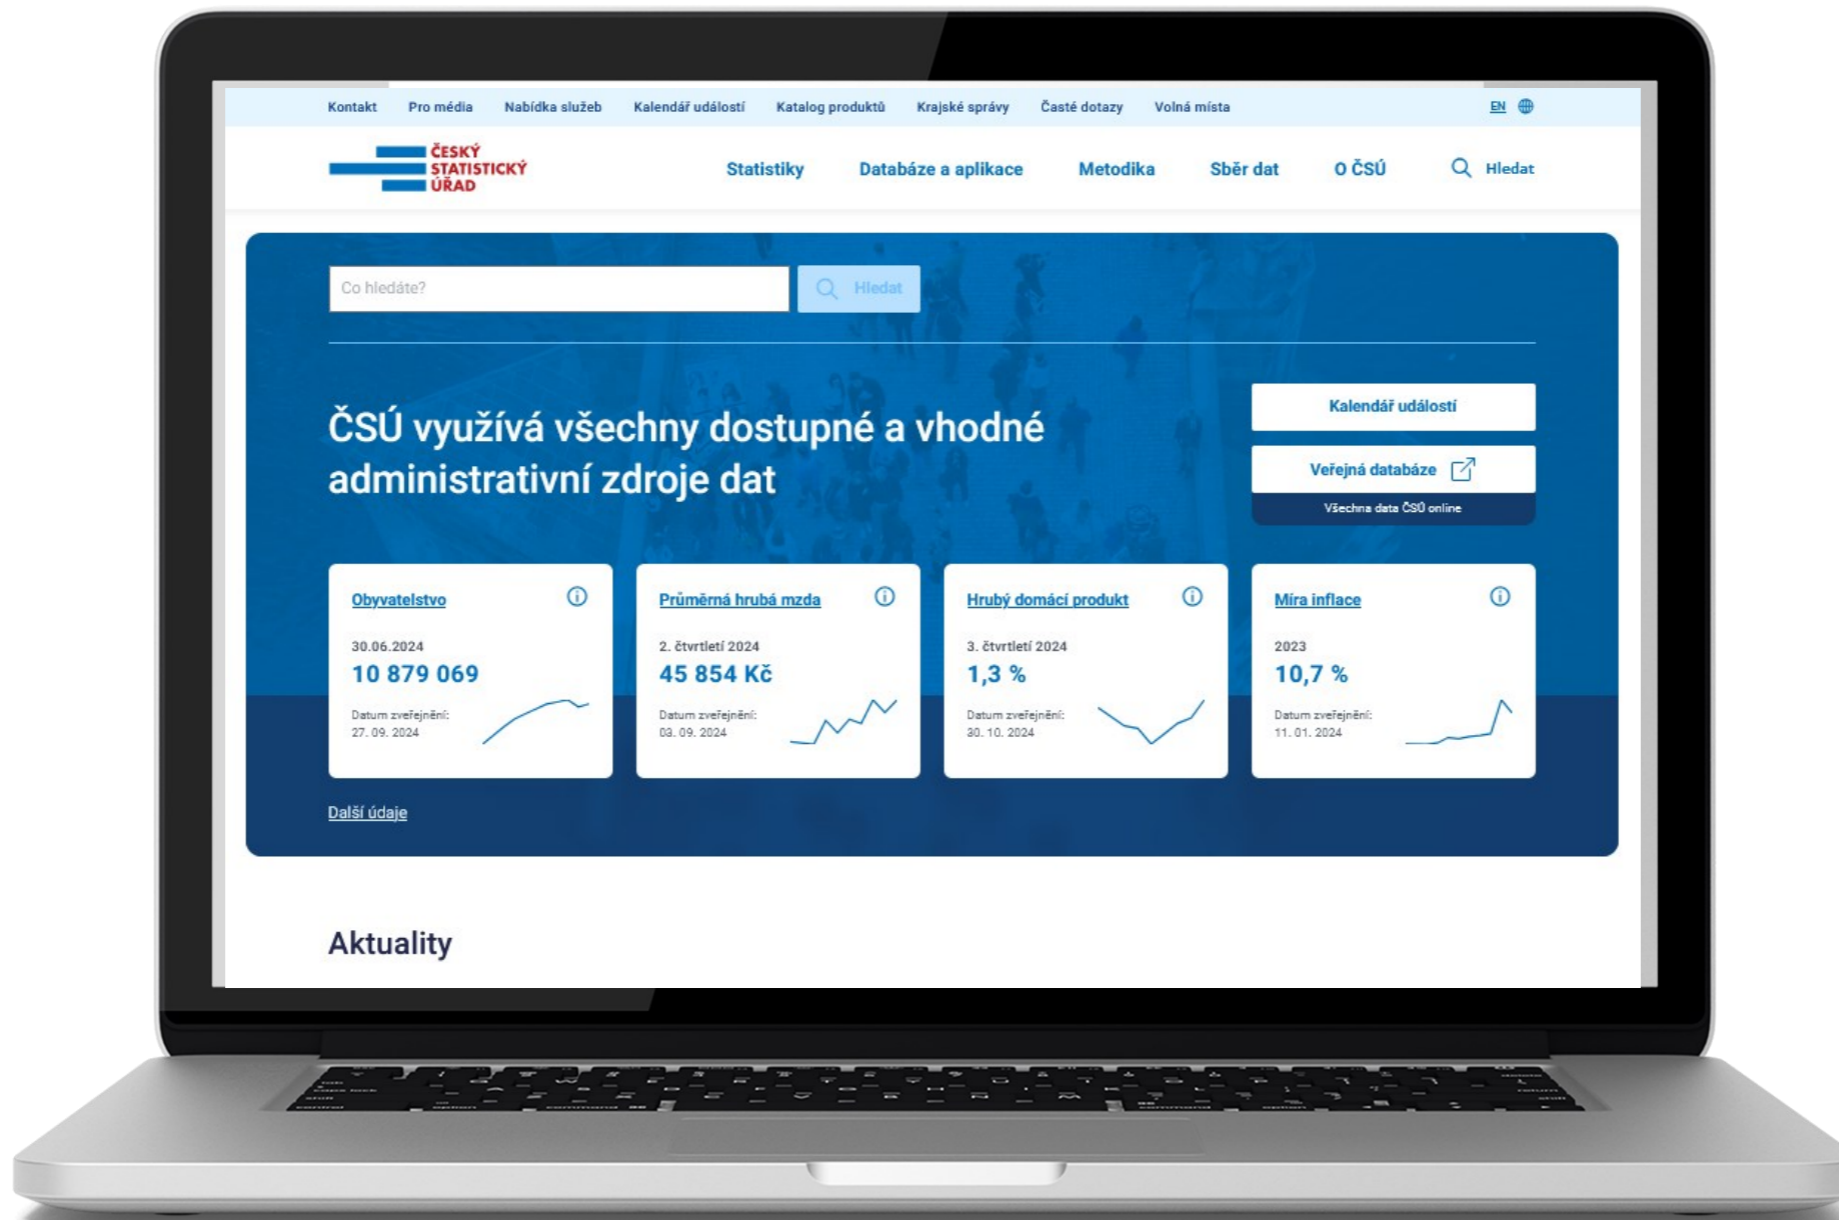

Webové stránky ČSÚ