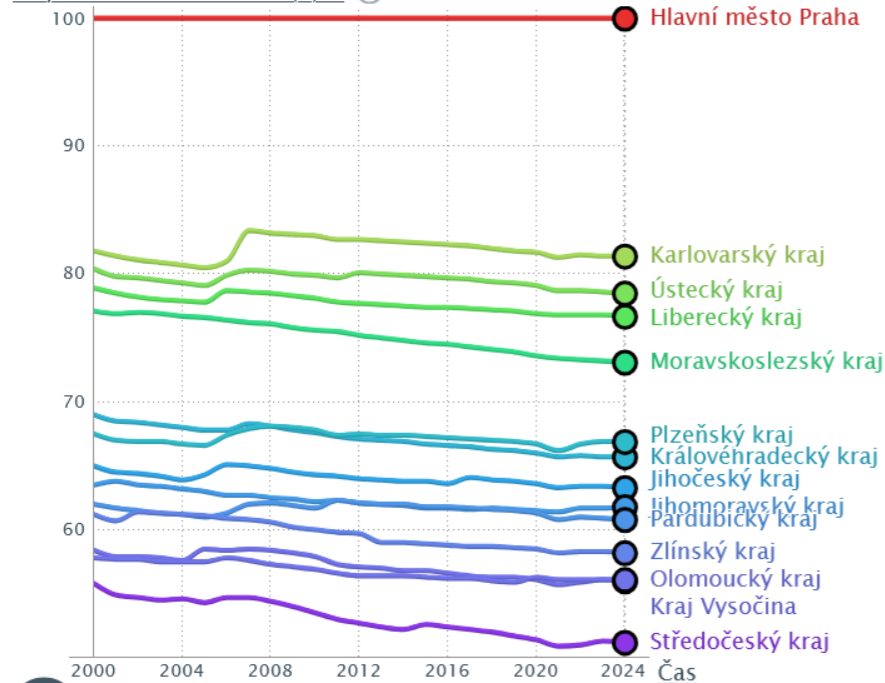

Porovnání krajů – csu.gov.cz/porovnani-kraju

Porovnání krajů - vývoj ukazatele

[pořadí krajů](#) | [vývoj ukazatele](#) | [analytický bublinový graf](#) | [porovnání krajů v mapách](#)

[? Nápověda](#)

Obyvatelstvo ve městech (%)

Najít Hledat...

- ☐ Hlavní město Praha
- ☐ Jihomoravský kraj
- ☐ Jihočeský kraj
- ☐ Karlovarský kraj
- ☐ Kraj Vysočina
- ☐ Královéhradecký kraj
- ☐ Liberecký kraj
- ☐ Moravskoslezský kraj
- ☐ Olomoucký kraj
- ☐ Pardubický kraj
- ☐ Plzeňský kraj
- ☐ Středočeský kraj
- ☐ Zlínský kraj
- ☐ Ústecký kraj

NASTAVENÍ ZVĚŠTIT

Porovnání krajů - pořadí krajů

[pořadí krajů](#) | [vývoj ukazatele](#) | [analytický bublinový graf](#) | [porovnání krajů v mapách](#)

[? Nápověda](#)

Obyvatelstvo (stav k 31. 12.)