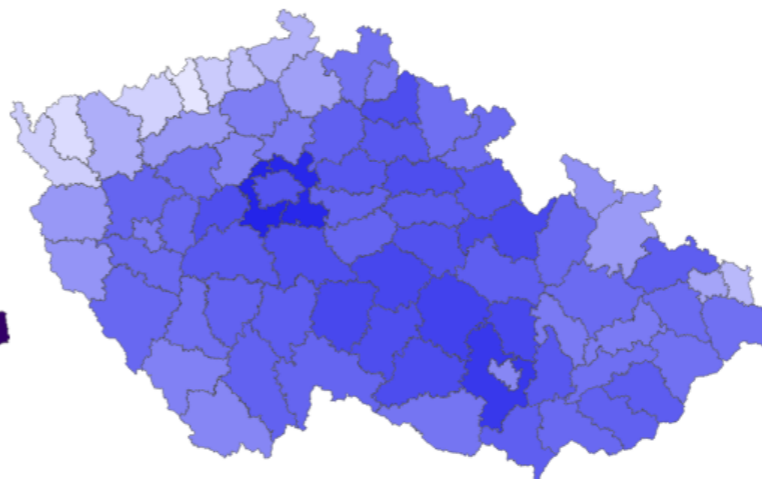

Volební účast

68,95 %
volební účast

[Příspěvky od uživatele @czstatistika](#)