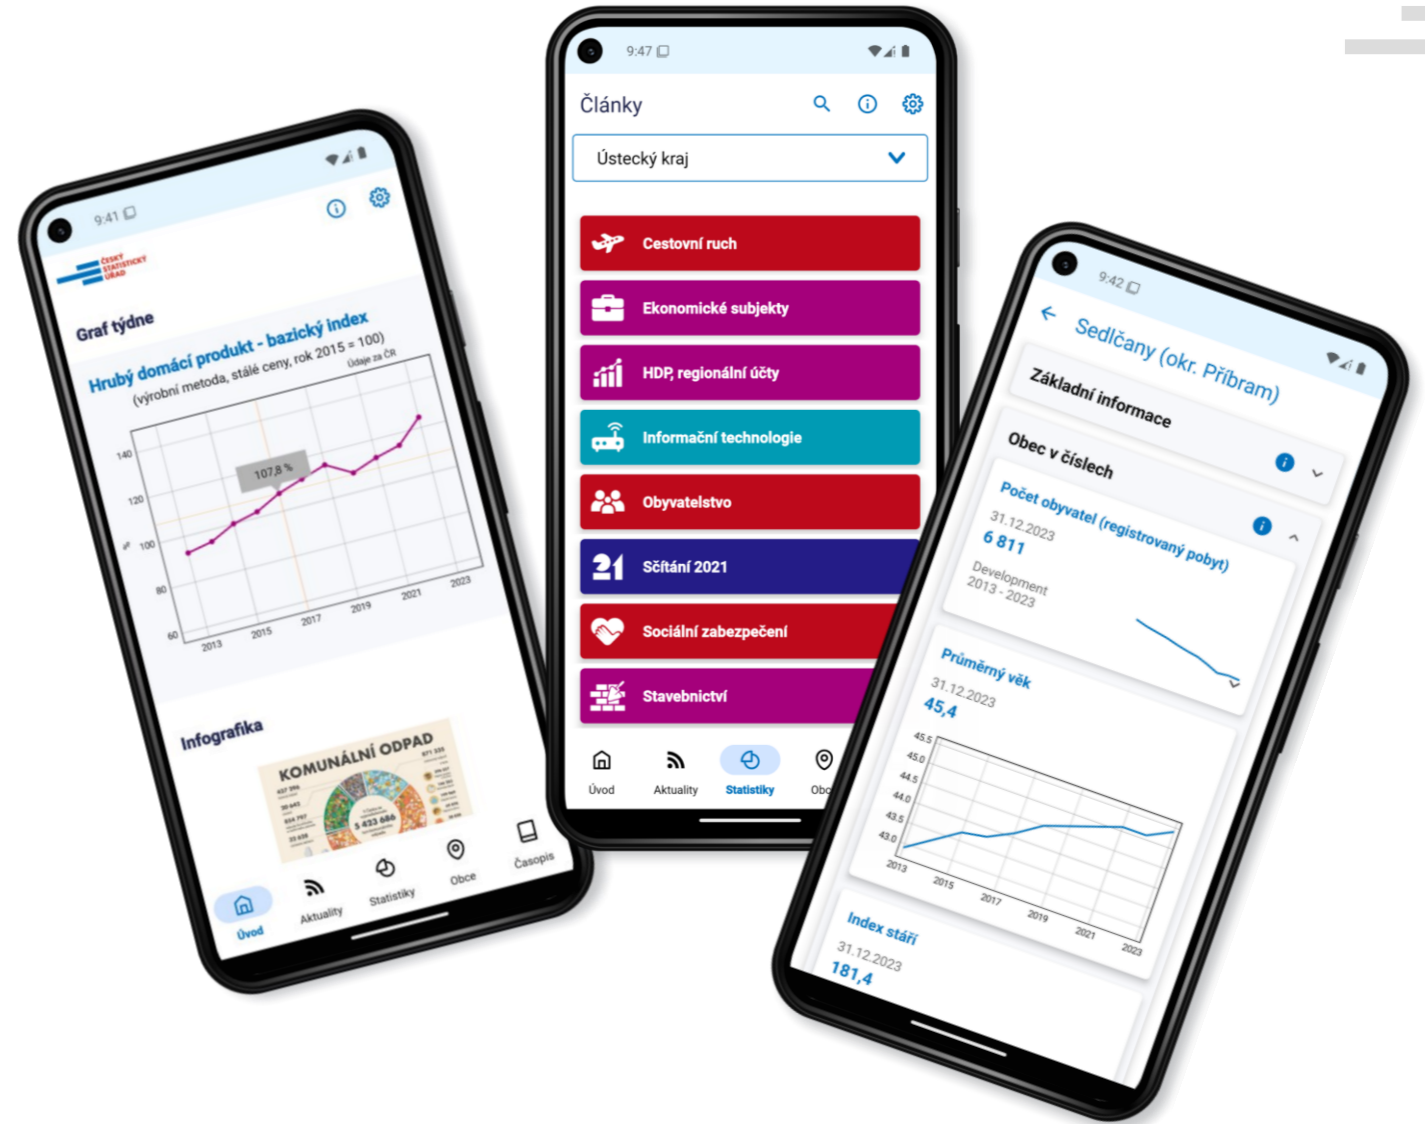

[Charakteristika kraje](#)

Data a časové řady

Grafy

Výsledky voleb – www.volby.cz

Volby do Poslanecké sněmovny Parlamentu České republiky konané ve dnech 3.–4. 10. 2025

Rozdělení mandátů stranám

■ ANO : 80 ■ SPOLU : 52 ■ STAN : 22 ■ Piráti : 18 ■ SPD : 15 ■ AUTO : 13

Výsledky voleb

100,00 %
okresů sečteno

Volební účast

68,95 %
volební účast

[Příspěvky od uživatele @czstatistika](#)

Otevřená data ČSÚ

- více než 830 sad otevřených dat (JSON, CSV, XML)
 - statistická data, včetně výsledků SLDB 2021 až do úrovně částí obcí
 - metadata (číselníky a vazby mezi položkami číselníků) – základ pro propojená data
 - volební výsledky včetně mapových podkladů
- v Katalogu produktů – filtr „otevřená data“
- v Národním katalogu otevřených dat (NKOD)

Mobilní aplikace ČSÚ

- zdarma ke stažení v Google Play i v App Store
- rubriky Právě vyšlo, Graf týdne, Infografika, Aktuální, Statistika, články z časopisu
- data jsou generována z VDB
- využití GPS – při povolení polohy se zobrazí data o obci, ve které se právě nacházíte