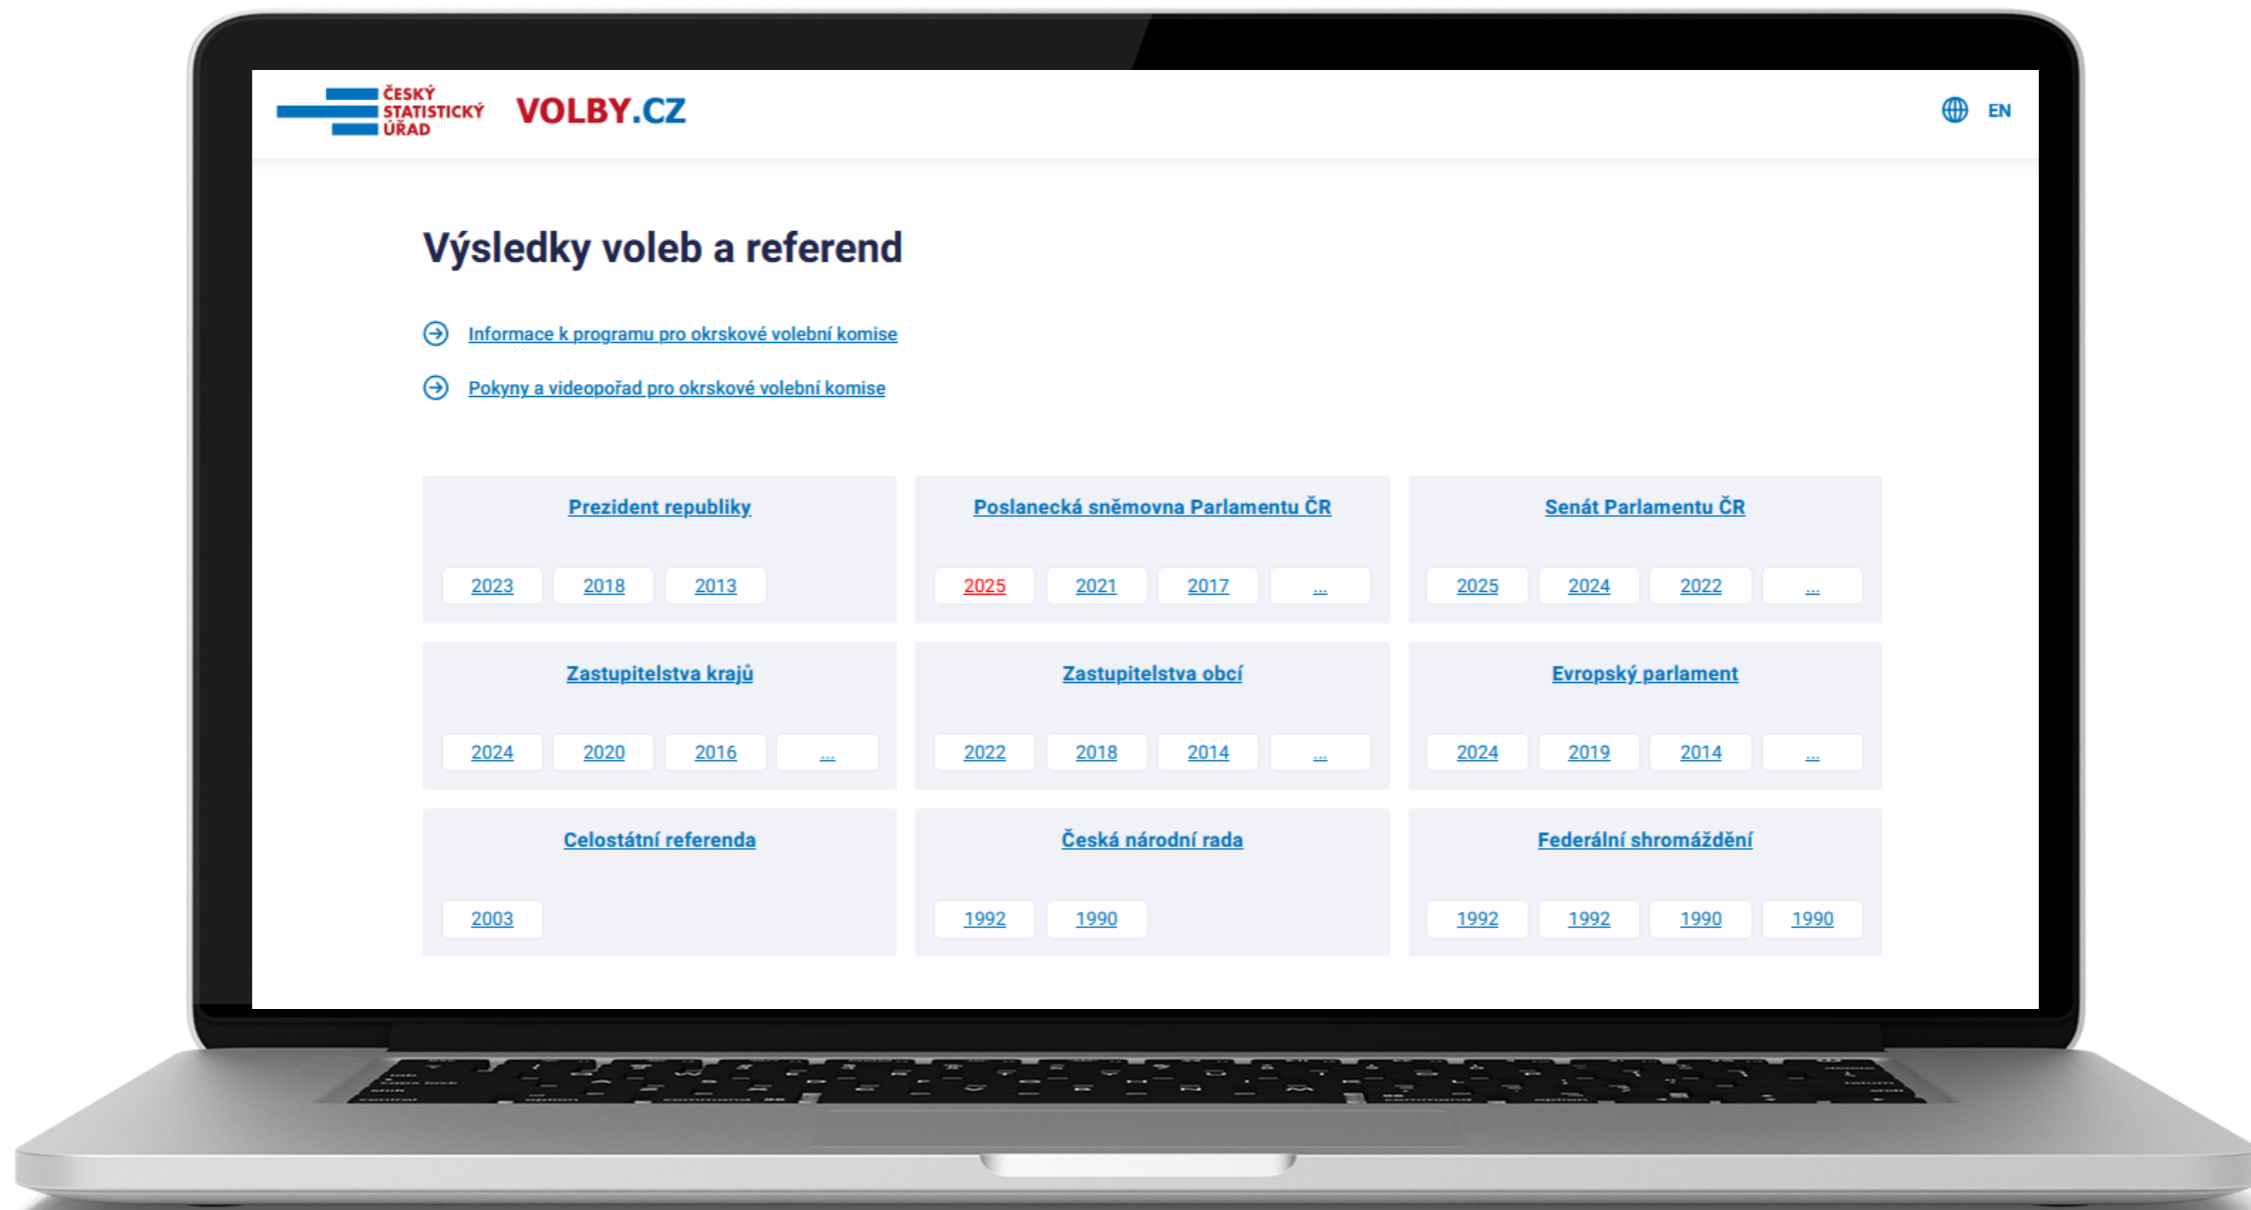

[Charakteristika kraje](#)

Data a časové řady

Grafy

Výsledky voleb – www.volby.cz

Volby do Poslanecké sněmovny Parlamentu České republiky konané ve dnech 3.–4. 10. 2025

Rozdělení mandátů stranám

■ ANO : 80 ■ SPOLU : 52 ■ STAN : 22 ■ Piráti : 18 ■ SPD : 15 ■ AUTO : 13