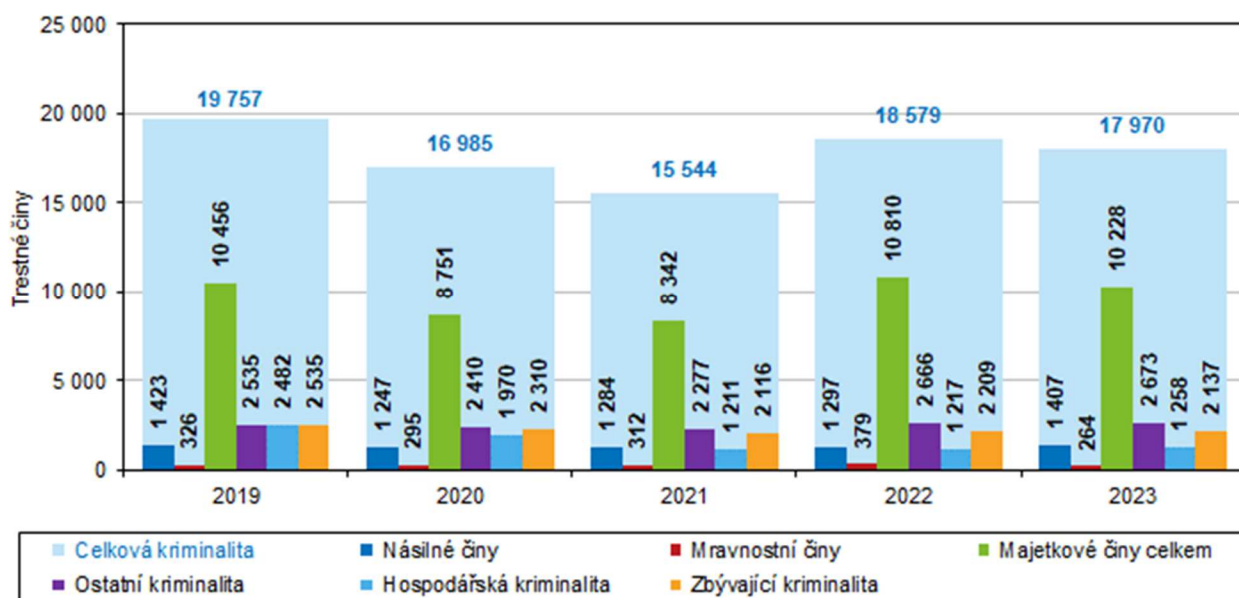

KOMENTÁŘ

2. 2. 2024

Kriminalita v Jihomoravském kraji v roce 2023

V roce 2023 bylo v Jihomoravském kraji registrováno 18,0 tis. trestných činů, což bylo o 609 méně než v roce 2022. Z okresů kraje byla nejvyšší úroveň kriminality v Brně-městě, nejnižší na Vyškovsku.

Do celkového počtu registrovaných trestných činů jsou zahrnuty i trestné činy spáchané na železnici a v přijímacím středisku cizinců. Počet trestných činů v Jihomoravském kraji se v posledních letech, s výjimkou roku 2022, kdy došlo k nárůstu, každoročně snižoval. V minulém období došlo k mírnému meziročnímu poklesu. Podle předběžných údajů bylo v roce 2023 v kraji registrováno 17 970 trestných činů, meziročně počet trestných činů klesl o 609, tj. o 3,3 %.

Graf 1 Registrované trestné činy v Jihomoravském kraji

Zdroj: Policejní prezidium ČR

Z hlediska klasifikace trestných činů patřila většina trestných činů mezi obecné trestné činy (násilné, mravnostní, majetkové trestné činy a ostatní kriminalita) – v roce 2023 jich bylo 14 572 a tvořily 81,1 % celkového počtu registrovaných trestných činů. Hospodářské činy (1 258 činů) tvořily 7,0 % z celku. Celkem 2 137 trestných činů spadalo pod tzv. „zbývající“ kriminalitu a tvořilo 11,9 % z celkového počtu trestných činů.