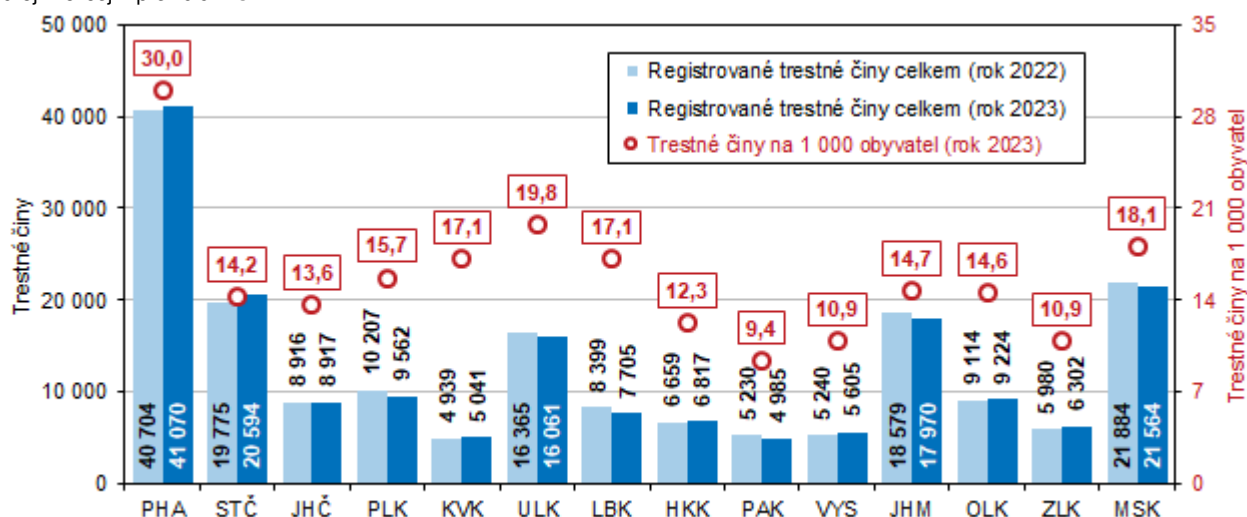

Počet registrovaných trestných činů v Jihomoravském kraji v roce 2023 byl ve srovnání s ostatními kraji 4. nejvyšší a tvořil 9,9 % z celkového počtu trestných činů v ČR. Nejvyšší počet registrovaných trestných činů byl evidován v hl. m. Praze (41,1 tis.), nejméně v Pardubickém kraji (5,0 tis.). V relativním vyjádření byla nejvyšší kriminalita také v Praze (30,0 trestných činů na 1 tisíc obyvatel), přepočten v Jihomoravském kraji ve výši 14,7‰ byl mezi kraji 7. nejvyšší. Nejnižší kriminalita v této formě vyjádření byla v Pardubickém kraji (9,4‰).

Graf 4 Registrované trestné činy v letech 2022 a 2023 podle krajů

Zdroj: Policejní prezidium ČR