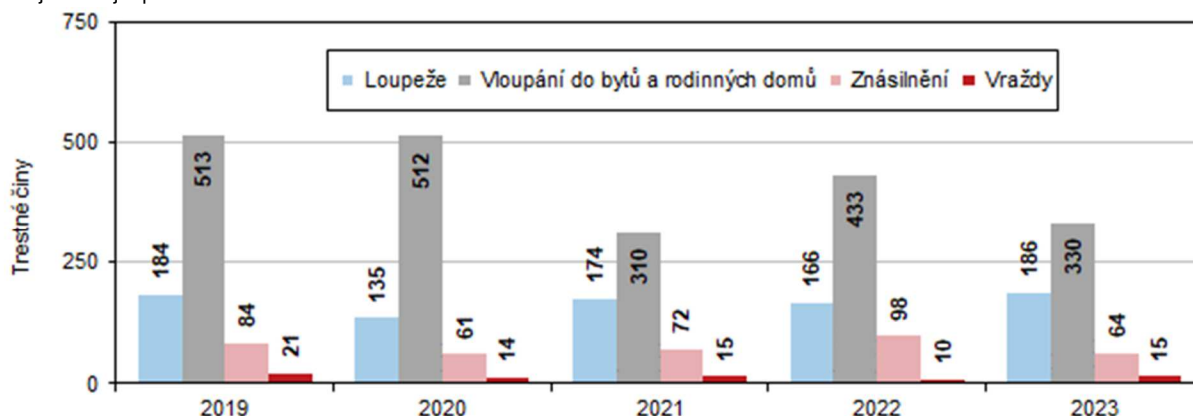

KOMENTÁŘ

Graf 2 Vybrané registrované trestné činy v Jihomoravském kraji

Zdroj: Policejní prezidium ČR

Z úhrnu objasněných trestných činů v kraji (9 632 činů) bylo **129 činů spácháno nezletilými** (osoby ve věku méně než 15 let) a **263 trestných činů spáchali mladiství** (osoby ve věku 15 až 17 let). **Polovinu objasněných trestných činů spáchaly opakovaně trestané osoby** (5 067 činů, tj. 52,6 % z krajského úhrnu). Celkem 1 612 činů bylo spácháno pod vlivem návykových látek, z toho 1 067 trestných činů pod vlivem alkoholu.

Tab.1 Registrované trestné činy v okresech Jihomoravského kraje v roce 2023

Zdroj: Policejní prezidium ČR

(předběžné údaje)

	Registrované trestné činy celkem	z toho					hospodářské činy	Objasněné trestné činy
		obecné činy	z toho			ostatní majetkové činy		
			násilné činy	krádeže vloupáním	krádeže prostě			
Jihomoravský kraj	17 970	14 572	1 407	2 781	3 587	3 860	1 258	7 535
v tom okresy:								
Blansko	951	659	93	94	100	164	73	537
Brno-město¹¹⁾	9 383	8 014	597	1 595	2 520	2 037	664	3 290
Brno-venkov	2 297	1 823	161	504	283	526	132	920
Břeclav	1 459	1 121	109	171	214	310	121	733
Hodonín	1 521	1 147	208	138	212	289	121	836
Vyškov	778	574	64	68	56	215	48	413
Znojmo	1 581	1 234	175	211	202	319	99	806

¹¹⁾ zahrnuty jsou trestné činy spáchané na železnici a v přijímacím středisku cizinců

Z okresů Jihomoravského kraje bylo nejvíce trestných činů v roce 2023 zjištěno v Brně-městě (9 383) a nejméně v okrese Vyškov (778). V přepočtu registrovaných trestných činů na 1 000 obyvatel (použit střední stav obyvatel za 1. až 3. čtvrtletí roku 2023) byla nejvyšší úroveň kriminality také v Brně-městě (23,6 trestných činů na 1 000 obyvatel) a nejnižší v okrese Vyškov (8,2 trestných činů na 1 000 obyvatel).