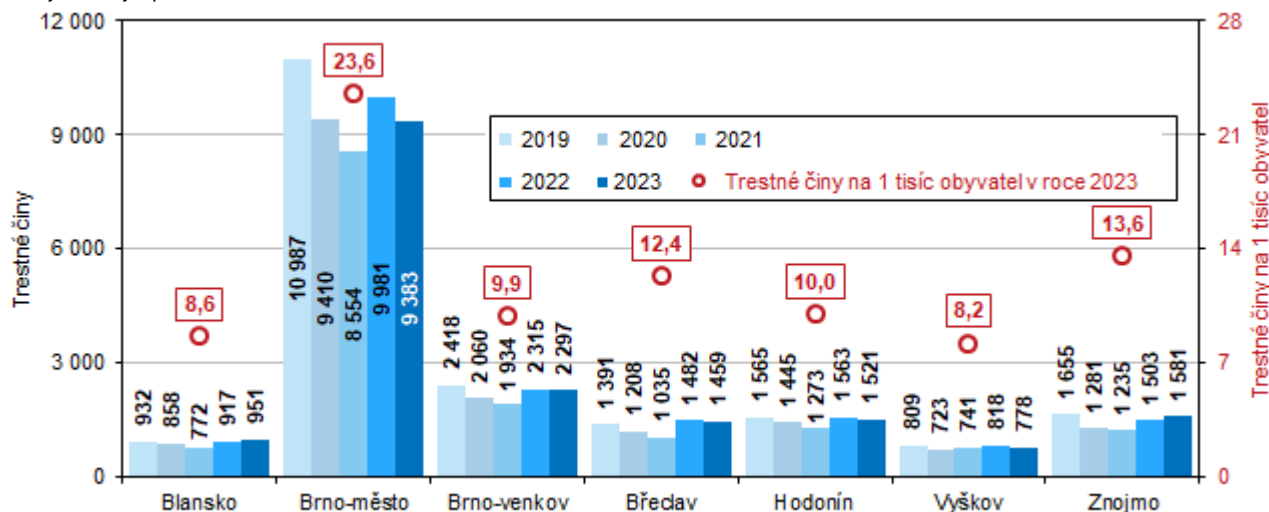

KOMENTÁŘ

Graf 3 Registrované trestné činy v okresech Jihomoravského kraje

Zdroj: Policejní prezidium ČR