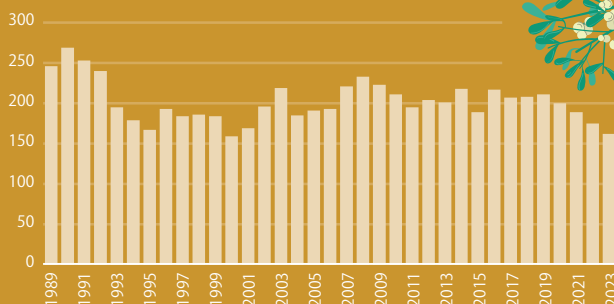

POČET DĚTÍ NAROZENÝCH 24. 12.

568 472

krávy

28 757

kozy

162 děti se v Česku narodilo
24. 12. 2023

179 158

ovce

718

osli

2022

79 645

počet lesních jeslí

První betlém

svatý František z Assisi
zinscenoval výjev
narození Ježíše
a založil tak
zvyk vánočních
betlémů

**v roce
1223**